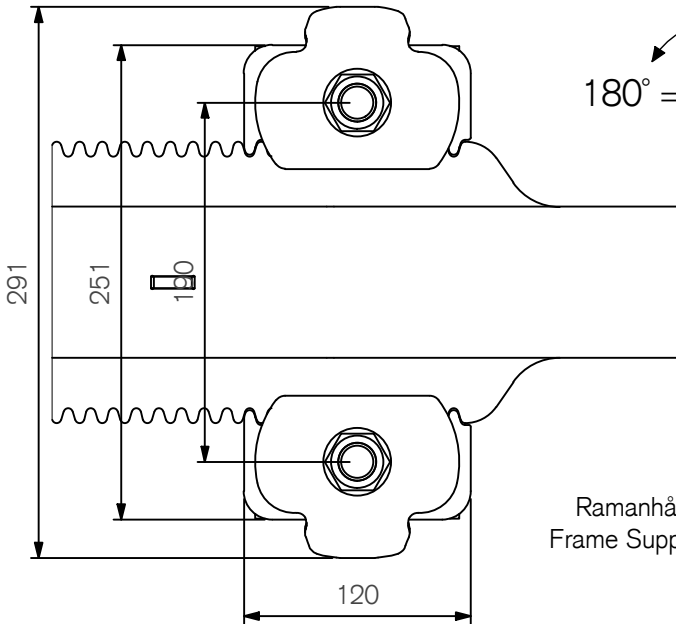

180° ==> ±6 mm

Ramanhåll roterbara för optimal montering/
Frame Support rotatable for optimal mounting