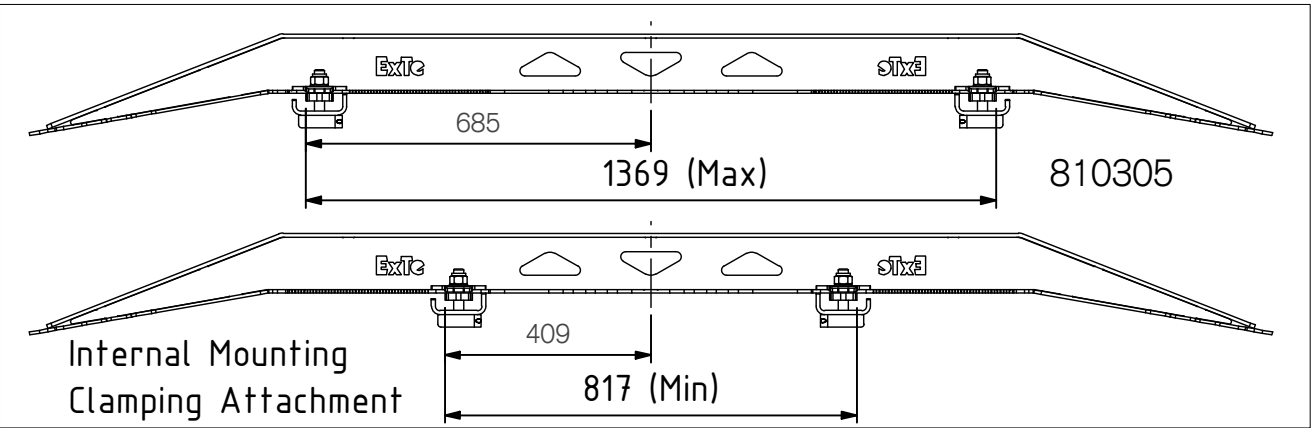

ExTe behält sich das Recht vor, Änderungen an Spezifikationen und anderen Informationen in diesem Dokument ohne vorherige Ankündigung vorzunehmen.

ExTe

Securing cargo. We invented the concept.

Vikt / Weight: 4,6 kg