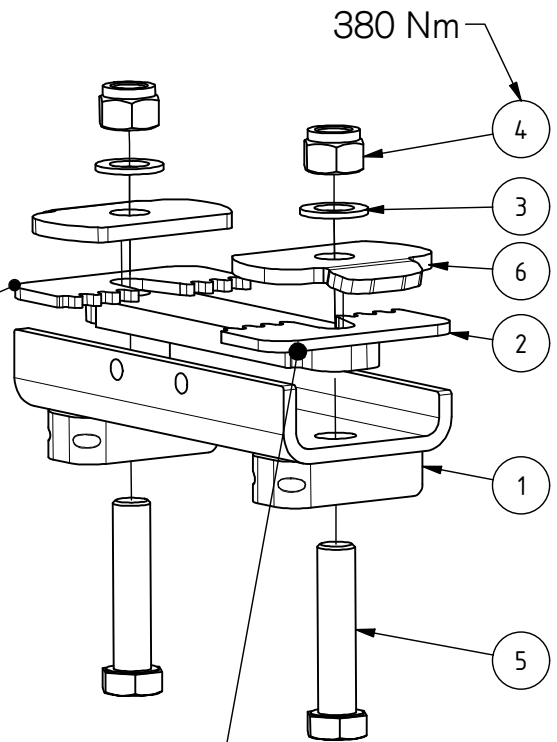

Pos.	Part.no	Pcs	Benämning	Description
1	800672	1	Underbygel klämfäste	Clamp
2	800644	1	Ramanhåll tandad 190 151	Frame support
3	211902	2	BRICKA BRB M20 FZB	Washer
4	211861	2	Låsmutter LM6M Hög M20 FZB	Lock nut
5	211166	2	Skruv M6S M20x90 FZB	Screw
6	420196	2	Bricka Låsbleck	Washer Locking Plate

ExTe

Securing cargo. We invented the concept.

Vikt / Weight: 4,6 kg