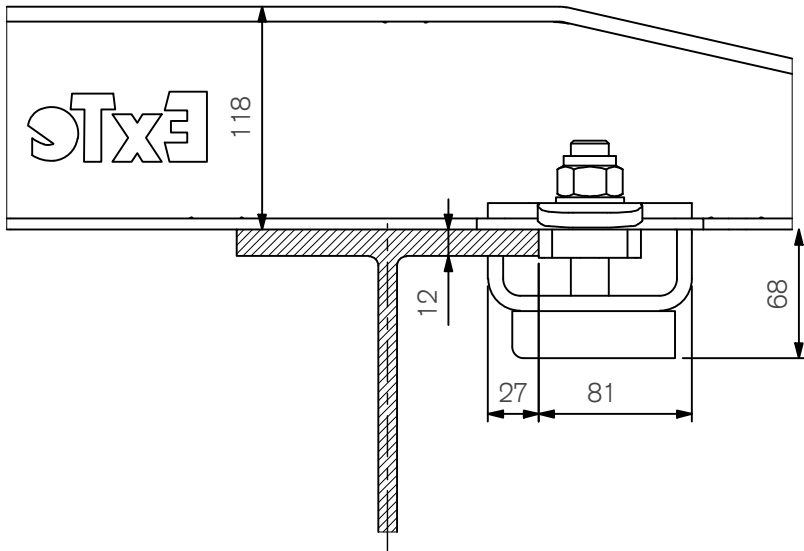

180° ==> ±6 mm

Ramanhåll roterbara för optimal montering/
Frame Support rotatable for optimal mounting