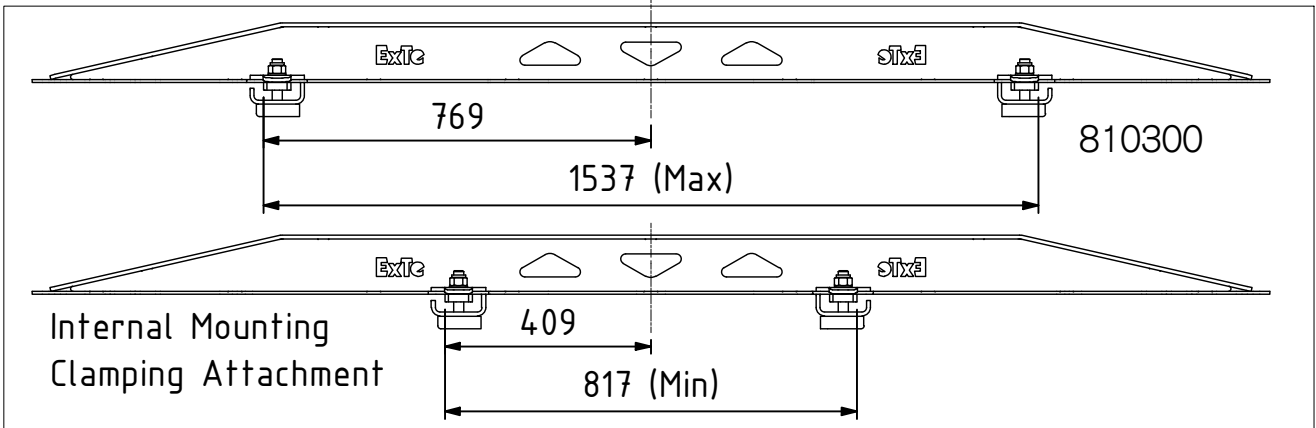

ExTe behält sich das Recht vor, Änderungen an Spezifikationen und anderen Informationen in diesem Dokument ohne vorherige Ankündigung vorzunehmen.

ExTe

Securing cargo. We invented the concept.

Vikt / Weight: 4,6 kg