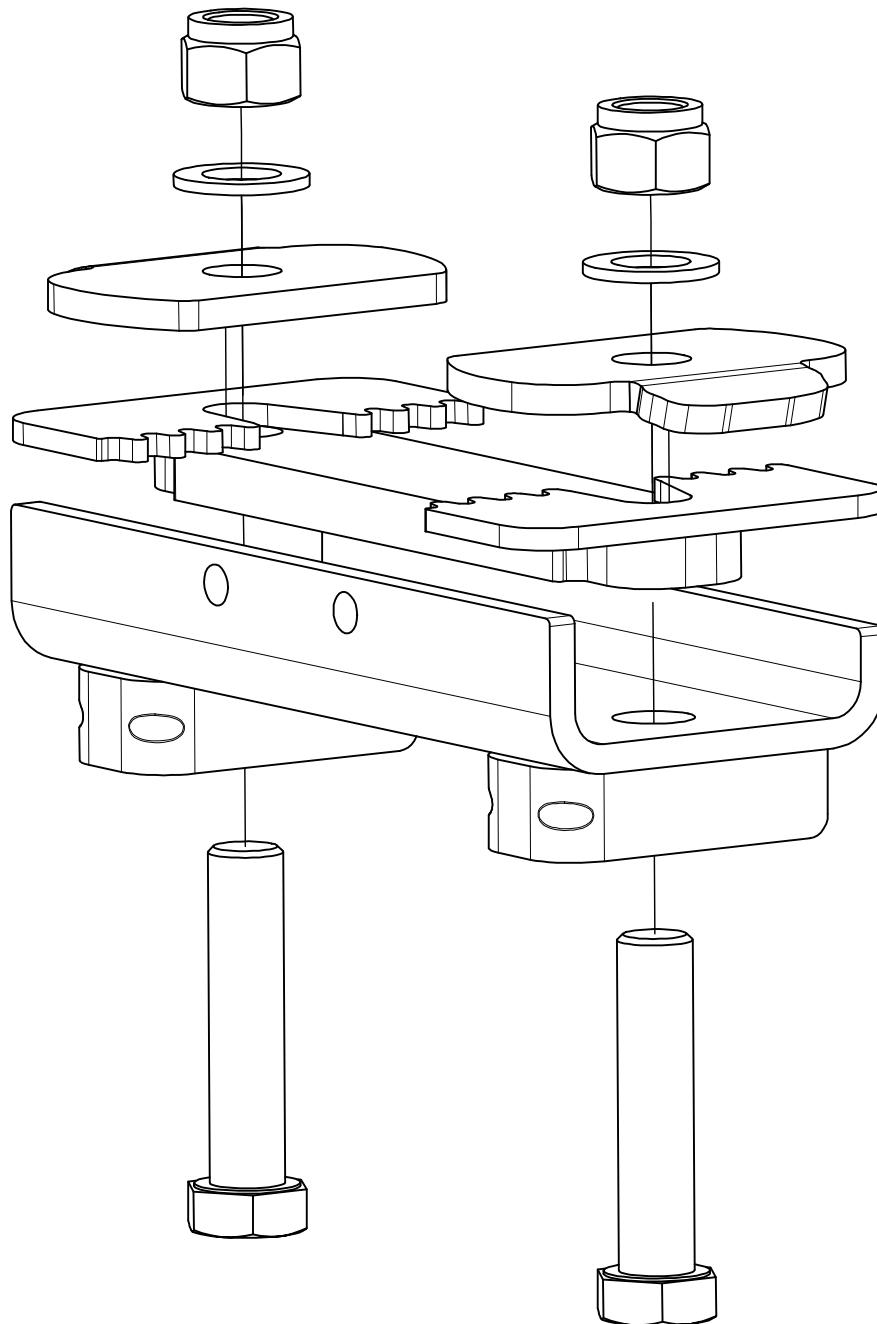

Klämffäste Stödbanke

Clamping Attachment/Klemmbefestigung

Art.nr 810301

810301 C

ExTe

Securing cargo. We invented the concept.

180° ==> ±6 mm

Ramanhåll roterbara för optimal montering/
Frame Support rotatable for optimal mounting

Pos.	Part.no	Pcs	Benämning	Description
1	800672	1	Underbygel klämfäste	Clamp
2	800644	1	Ramanhåll tandad 190 151	Frame support
3	211902	2	BRICKA BRB M20 FZB	Washer
4	211861	2	Låsmutter LM6M Hög M20 FZB	Lock nut
5	211166	2	Skruv M6S M20x90 FZB	Screw
6	420196	2	Bricka Låsbleck	Washer Locking Plate