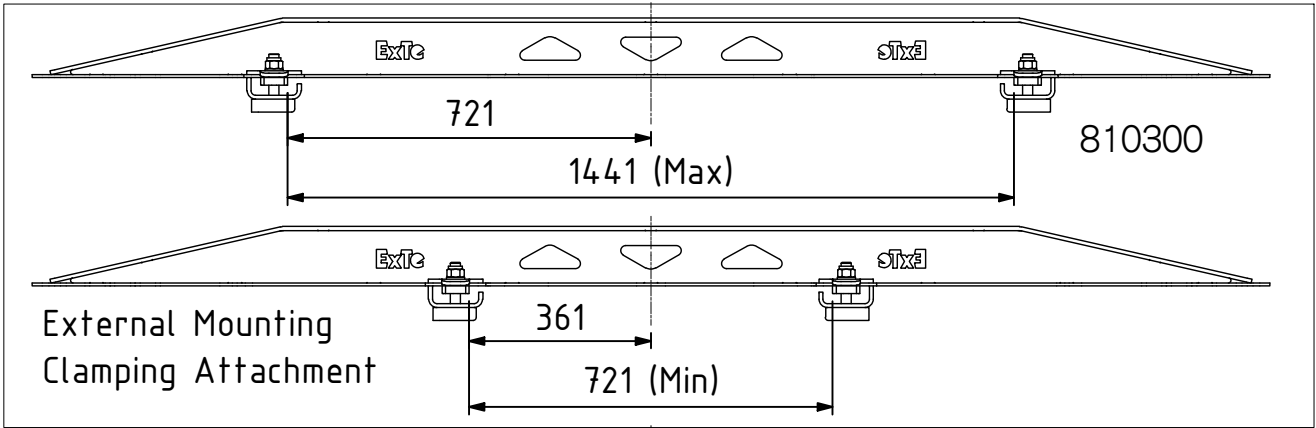

ExTe behält sich das Recht vor, Änderungen an Spezifikationen und anderen Informationen in diesem Dokument ohne vorherige Ankündigung vorzunehmen.

ExTe

Securing cargo. We invented the concept.

Vikt / Weight: 4,6 kg