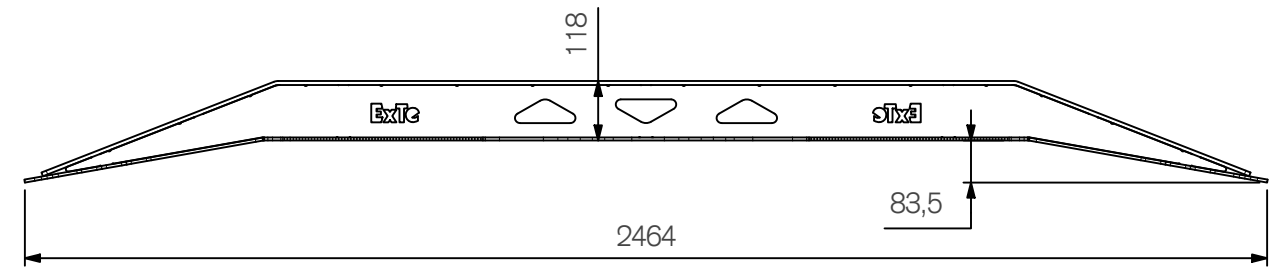

Vikt / Weight / Gewicht: 35,4 kg

ExTe behält sich das Recht vor, Änderungen an Spezifikationen und anderen Informationen in diesem Dokument ohne vorherige Ankündigung vorzunehmen.

ExTe

Securing cargo. We invented the concept.

ExTe Fabriks AB, SE-820 62 Färila Sweden. Tel: +46 (0)651 175 00. E-mail: info@exte.se www.exte.se