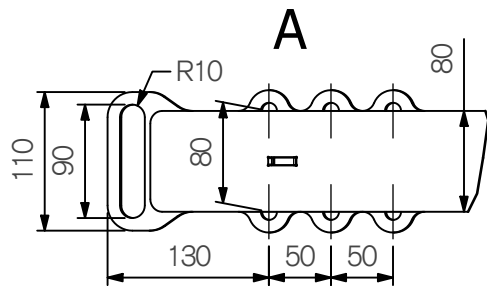

Vikt / Weight / Gewicht: 35,4 kg

ExTe behält sich das Recht vor, Änderungen an Spezifikationen und anderen Informationen in diesem Dokument ohne vorherige Ankündigung vorzunehmen.

ExTe

Securing cargo. We invented the concept.

ExTe Fabriks AB, SE-820 62 Färila Sweden. Tel: +46 (0)651 175 00. E-mail: info@exte.se www.exte.se