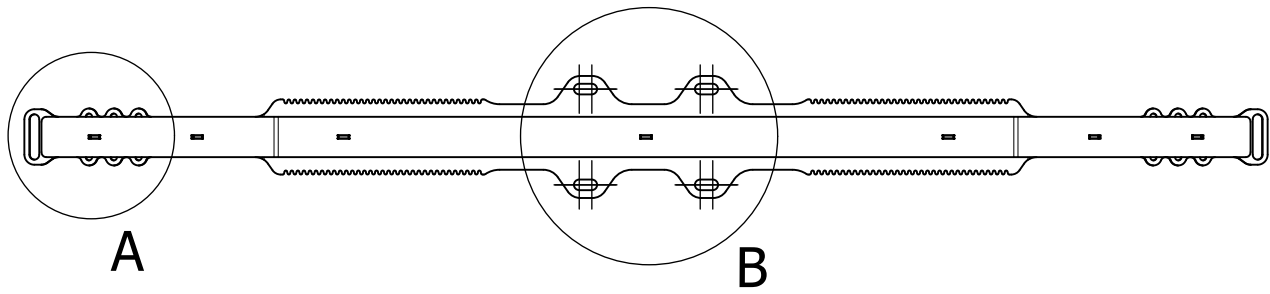

Vikt / Weight / Gewicht: 35,4 kg

ExTe behält sich das Recht vor, Änderungen an Spezifikationen und anderen Informationen in diesem Dokument ohne vorherige Ankündigung vorzunehmen.

ExTe

Securing cargo. We invented the concept.

ExTe Fabriks AB, SE-820 62 Färila Sweden. Tel: +46 (0)651 175 00. E-mail: info@exte.se www.exte.se