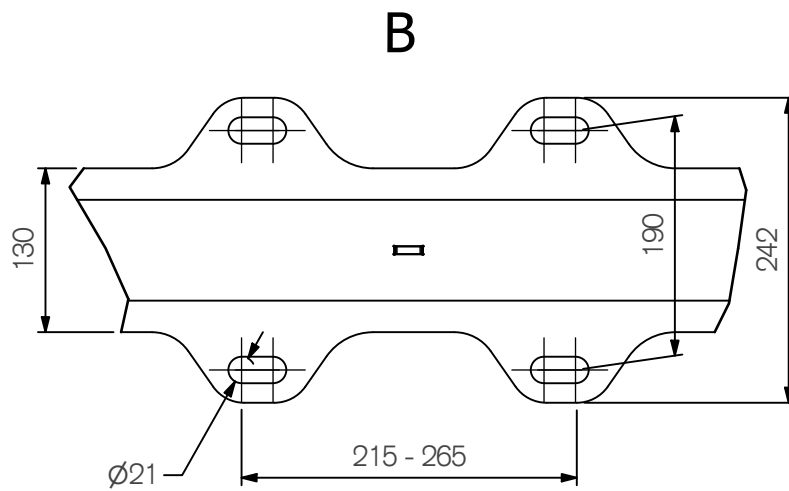

Vikt / Weight / Gewicht: 35,4 kg

ExTe behält sich das Recht vor, Änderungen an Spezifikationen und anderen Informationen in diesem Dokument ohne vorherige Ankündigung vorzunehmen.

ExTe

Securing cargo. We invented the concept.

ExTe Fabriks AB, SE-820 62 Färila Sweden. Tel: +46 (0)651 175 00. E-mail: info@exte.se www.exte.se