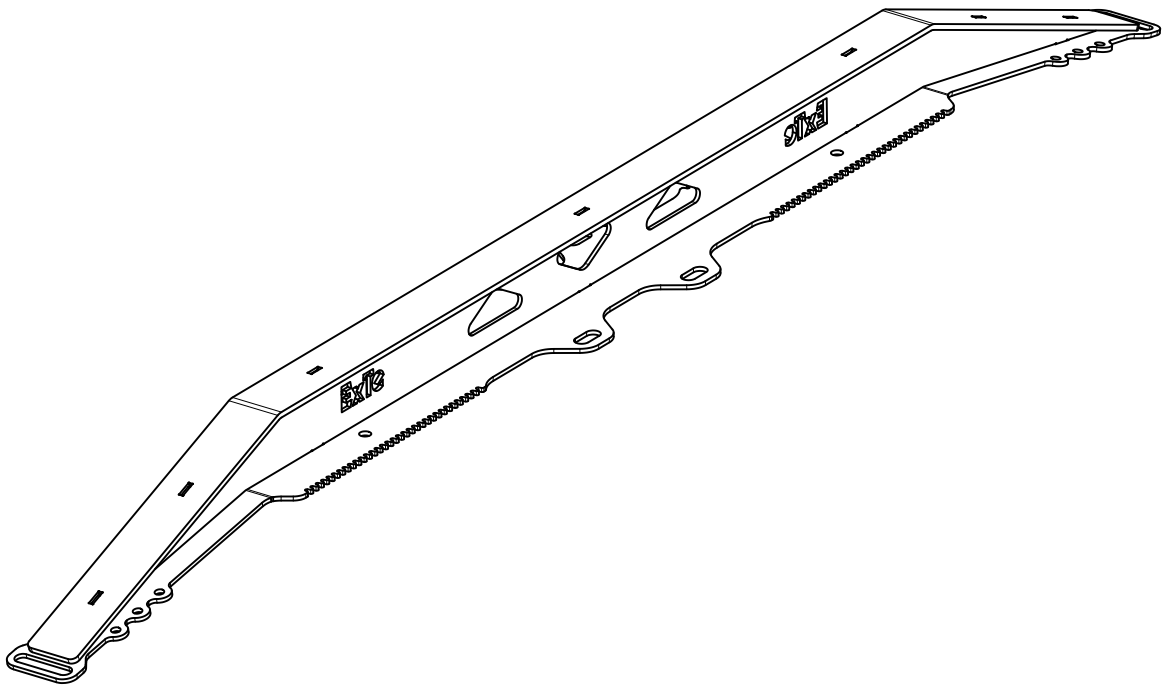

Stödbanke Vinklåd

Support Bunk/Rahmenschutz

Art.nr 810305

810305 A

ExTe

Securing cargo. We invented the concept.

Vikt / Weight / Gewicht: 35,4 kg

ExTe förbehåller sig rätten att göra ändringar i specifikationer och annan information i detta dokument utan förhandsinformation.