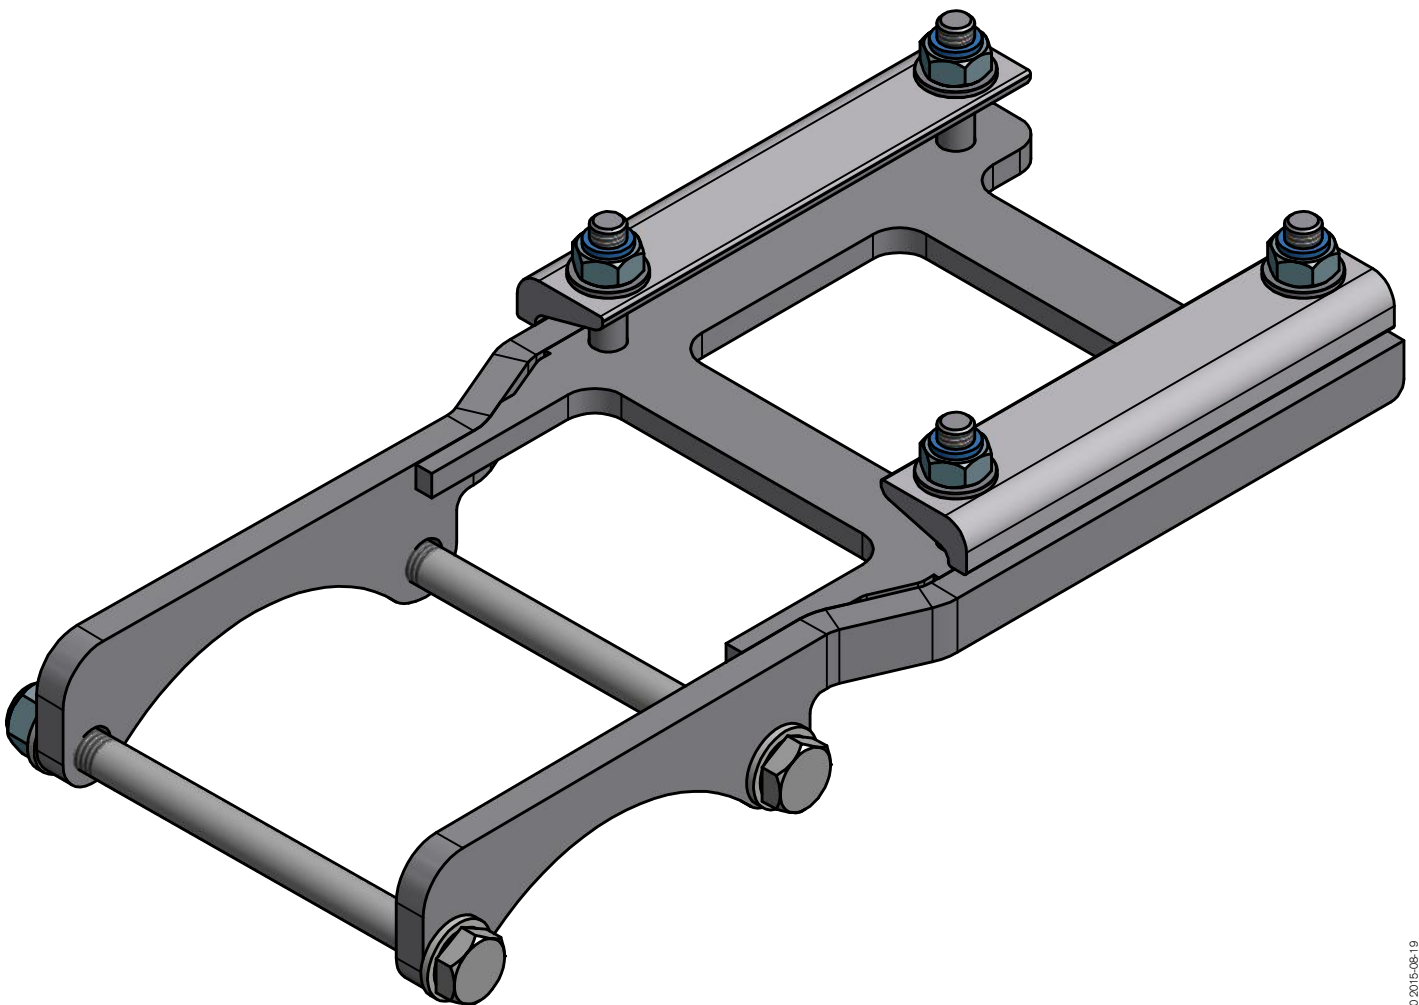

A-Series

Fäste TU / Attachment TU

Part No. 800870

800870 2015-08-19

ExTe

Securing cargo. We invented the concept.

Pos.	Qty	Part No.	Beskrivning	Description
1	1	800869	FÄSTE KOMPL. SPÄNNARE TU	ATTACHMENT COMPL. TENSIONER TU
2	2	800433	KLÄMLIST BRED	CLAMPING STRIP WIDE
3	4	211065	SKRUV M6S 10x45 FZB	SCREW M6S 10x45 FZB
4	4	211909	BRICKA 10,5x22x2	Washer 10,5x22x2
5	4	800165	MUTTER LOC-K M10 FZB	LOCKING NUT M10 FZB

ExTe

Securing cargo. We invented the concept.