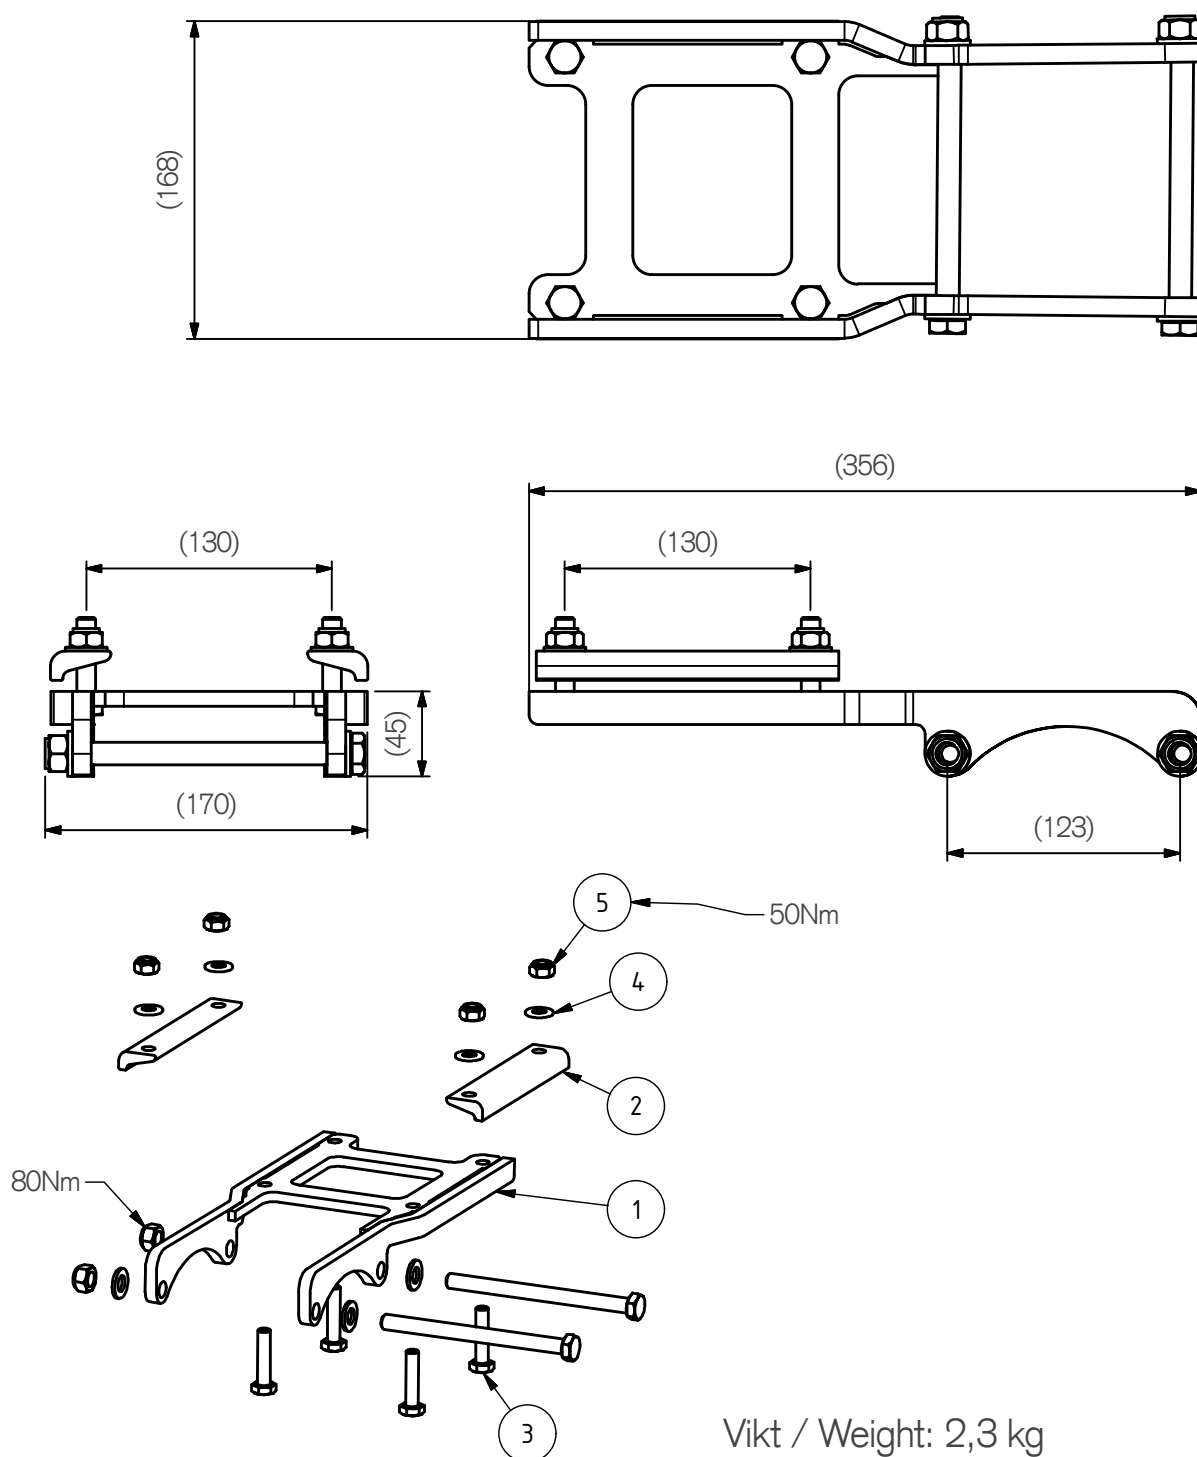

A-Series

Fäste TU / Attachment TU

Part No. 800870

800870 2015-08-19

ExTe

Securing cargo. We invented the concept.

Pos.	Qty	Part No.	Beskrivning	Description
1	1	800869	FÄSTE KOMPL. SPÄNNARE TU	ATTACHMENT COMPL. TENSIONER TU
2	2	800433	KLÄMLIST BRED	CLAMPING STRIP WIDE
3	4	211065	SKRUV M6S 10x45 FZB	SCREW M6S 10x45 FZB
4	4	211909	BRICKA 10,5x22x2	Washer 10,5x22x2
5	4	800165	MUTTER LOC-K M10 FZB	LOCKING NUT M10 FZB