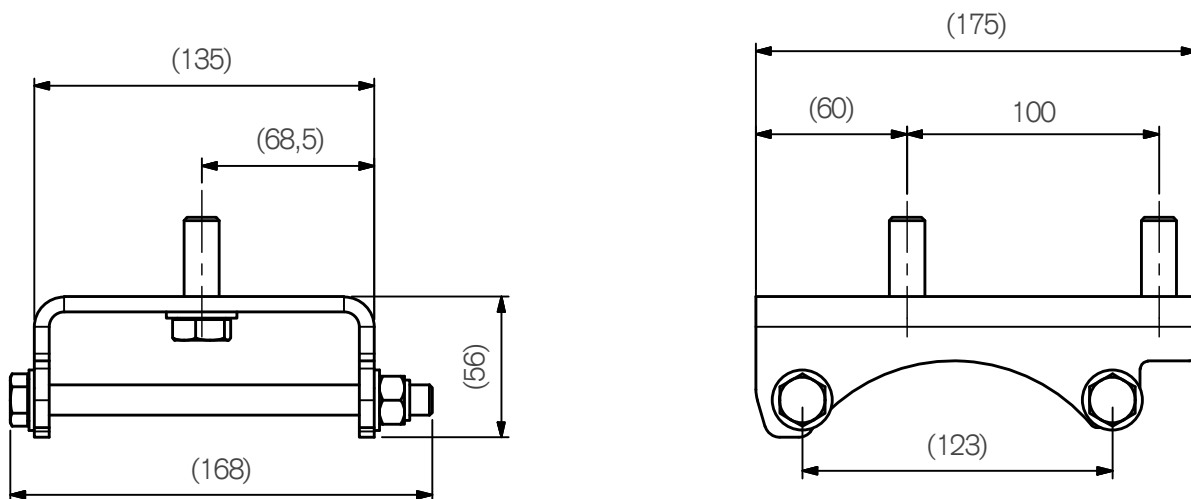

S-Series

Rakt fäste TU / Straight attachment TU

Part No. 803131

803131 2016-11-21

ExTe

Securing cargo. We invented the concept.

Vikt / Weight: 1,8 Kg

Pos.	Qty	Part No.	Beskrivning	Description
1	1	490432	FÄSTE RAKT UH TU S-SERIEN	STRAIGHT ATTACHMENT TU S-SERIES
2	2	211971	BRICKA NORDLOCK NL14	WASHER NORDLOCK NL14
3	2	211102	SKRUV M6S M14x40 FZB	SCREW M6S M14x40 FZB
4	2	211099	SKRUV M6S M12x160 FZB	SCREW M6S M12x160 FZB
5	4	211907	BRICKA BRB M12 FZB	WASHER BRB M12 FZB
6	2	211857	MUTTER LOC-K M12 FZB	LOCKING NUT M12 FZB