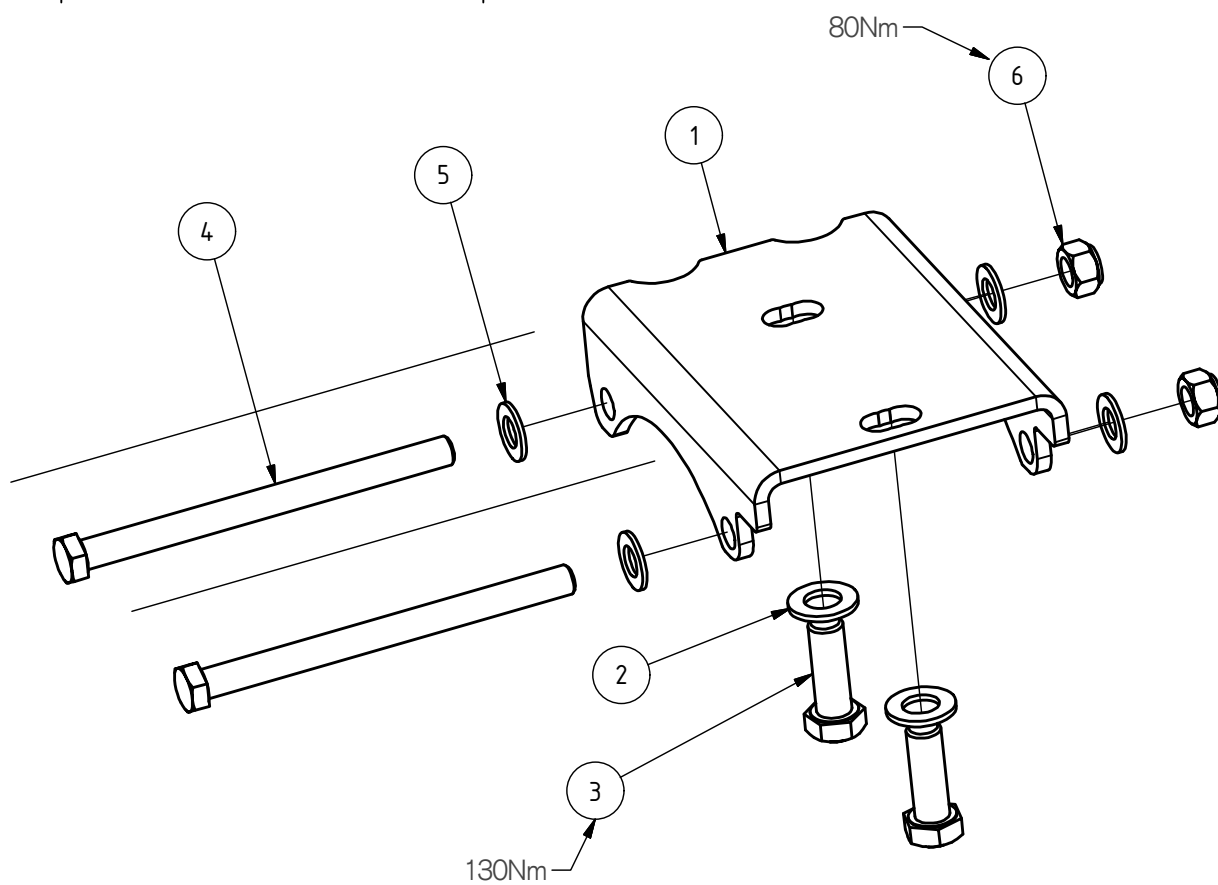

S-Series

Rakt fäste TU / Straight attachment TU

Part No. 803131

803131 2016-11-21

ExTe

Securing cargo. We invented the concept.

Vikt / Weight: 1,8 Kg

Pos.	Qty	Part No.	Beskrivning	Description
1	1	490432	FÄSTE RAKT UH TU S-SERIEN	STRAIGHT ATTACHMENT TU S-SERIES
2	2	211971	BRICKA NORDLOCK NL14	WASHER NORDLOCK NL14
3	2	211102	SKRUV M6S M14x40 FZB	SCREW M6S M14x40 FZB
4	2	211099	SKRUV M6S M12x160 FZB	SCREW M6S M12x160 FZB
5	4	211907	BRICKA BRB M12 FZB	WASHER BRB M12 FZB
6	2	211857	MUTTER LOC-K M12 FZB	LOCKING NUT M12 FZB