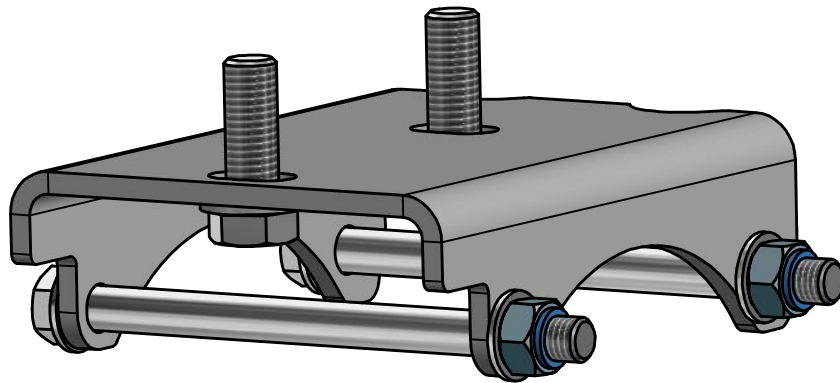

S-Series

Rakt fäste TU / Straight attachment TU

Part No. 803131

803131 2016-11-21

ExTe

Securing cargo. We invented the concept.

Vikt / Weight: 1,8 Kg

Pos.	Qty	Part No.	Beskrivning	Description
1	1	490432	FÄSTE RAKT UH TU S-SERIEN	STRAIGHT ATTACHMENT TU S-SERIES
2	2	211971	BRICKA NORDLOCK NL14	WASHER NORDLOCK NL14
3	2	211102	SKRUV M6S M14x40 FZB	SCREW M6S M14x40 FZB
4	2	211099	SKRUV M6S M12x160 FZB	SCREW M6S M12x160 FZB
5	4	211907	BRICKA BRB M12 FZB	WASHER BRB M12 FZB
6	2	211857	MUTTER LOC-K M12 FZB	LOCKING NUT M12 FZB

ExTe

Securing cargo. We invented the concept.