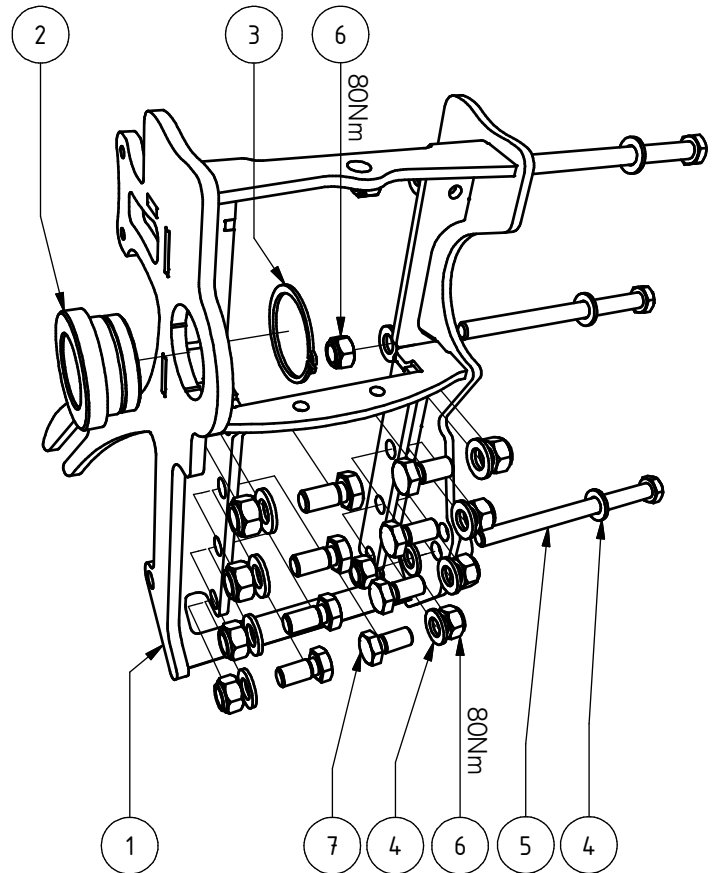

D-Series

Fäste Sidomont. vä TU/ Attachment Sidemount left TU

Art.nr 800854

800854_2016-04-15

ExTe

Securing cargo. We invented the concept.

Vikt / Weight 5,3kg

| Pos. | Qty | Part no. | Beskrivning | Description |
|------|-----|----------|--------------------------------------|---|
| 1 | 1 | 420414 | SIDOFÖRFL./UPPHÖJT FÄSTE VÄ D-SERIEN | SIDE- & UPWARD MOVED ATTACHMENT LEFT D-SERIES |
| 2 | 1 | 800850 | PLASTBUSSNING | PLASTIC BUSHING |
| 3 | 1 | 800727 | LÅSRING SGA 50x2 | LOCKING RING SGA Ø50x2 |
| 4 | 14 | 211907 | BRICKA BRB 12 FZB | WASHER BRB 12 FZB |
| 5 | 3 | 211099 | SKRUV M6S 12x160 FZB | SCREW M6S 12x160 FZB |
| 6 | 11 | 211857 | MUTTER LOC-K M12 FZB | NUT LOC-K M12 FZB |
| 7 | 8 | 211081 | SKRUV M6S 12x25 FZB | SCREW M6S 12x25 FZB |