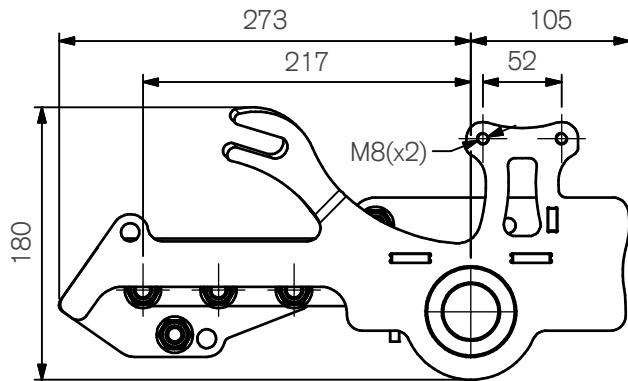

D-Series

Fäste Sidomont. vä TU/ Attachment Sidemount left TU

Art.nr 800854

800854_2016-04-15

ExTe

Securing cargo. We invented the concept.

Vikt / Weight 5,3kg

| Pos. | Qty | Part no. | Beskrivning | Description |
|------|-----|----------|--------------------------------------|---|
| 1 | 1 | 420414 | SIDOFÖRFL./UPPHÖJT FÄSTE VÄ D-SERIEN | SIDE- & UPWARD MOVED ATTACHMENT LEFT D-SERIES |
| 2 | 1 | 800850 | PLASTBUSSNING | PLASTIC BUSHING |
| 3 | 1 | 800727 | LÅSRING SGA 50x2 | LOCKING RING SGA Ø50x2 |
| 4 | 14 | 211907 | BRICKA BRB 12 FZB | WASHER BRB 12 FZB |
| 5 | 3 | 211099 | SKRUV M6S 12x160 FZB | SCREW M6S 12x160 FZB |
| 6 | 11 | 211857 | MUTTER LOC-K M12 FZB | NUT LOC-K M12 FZB |
| 7 | 8 | 211081 | SKRUV M6S 12x25 FZB | SCREW M6S 12x25 FZB |