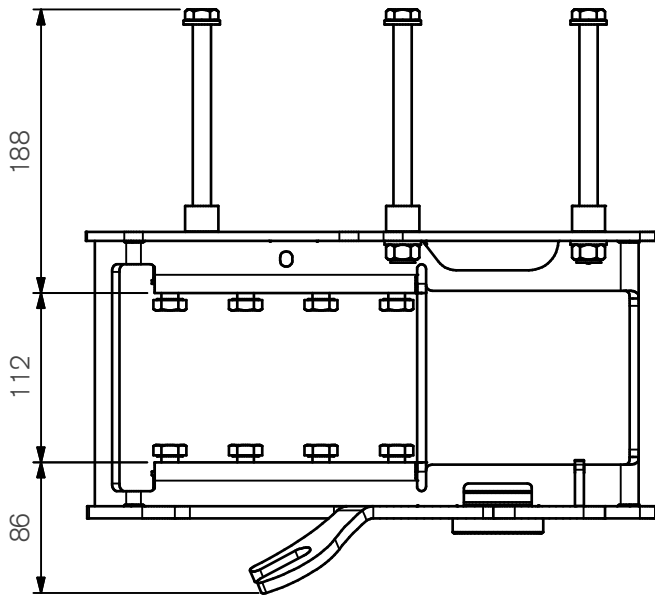

D-Series

Fäste Sidomont. vä TU/ Attachment Sidemount left TU

Art.nr 800854

800854_2016-04-15

ExTe

Securing cargo. We invented the concept.

Vikt / Weight 5,3kg

| Pos. | Qty | Part no. | Beskrivning | Description |
|------|-----|----------|--------------------------------------|---|
| 1 | 1 | 420414 | SIDOFÖRFL./UPPHÖJT FÄSTE VÄ D-SERIEN | SIDE- & UPWARD MOVED ATTACHMENT LEFT D-SERIES |
| 2 | 1 | 800850 | PLASTBUSSNING | PLASTIC BUSHING |
| 3 | 1 | 800727 | LÅSRING SGA 50x2 | LOCKING RING SGA Ø50x2 |
| 4 | 14 | 211907 | BRICKA BRB 12 FZB | WASHER BRB 12 FZB |
| 5 | 3 | 211099 | SKRUV M6S 12x160 FZB | SCREW M6S 12x160 FZB |
| 6 | 11 | 211857 | MUTTER LOC-K M12 FZB | NUT LOC-K M12 FZB |
| 7 | 8 | 211081 | SKRUV M6S 12x25 FZB | SCREW M6S 12x25 FZB |