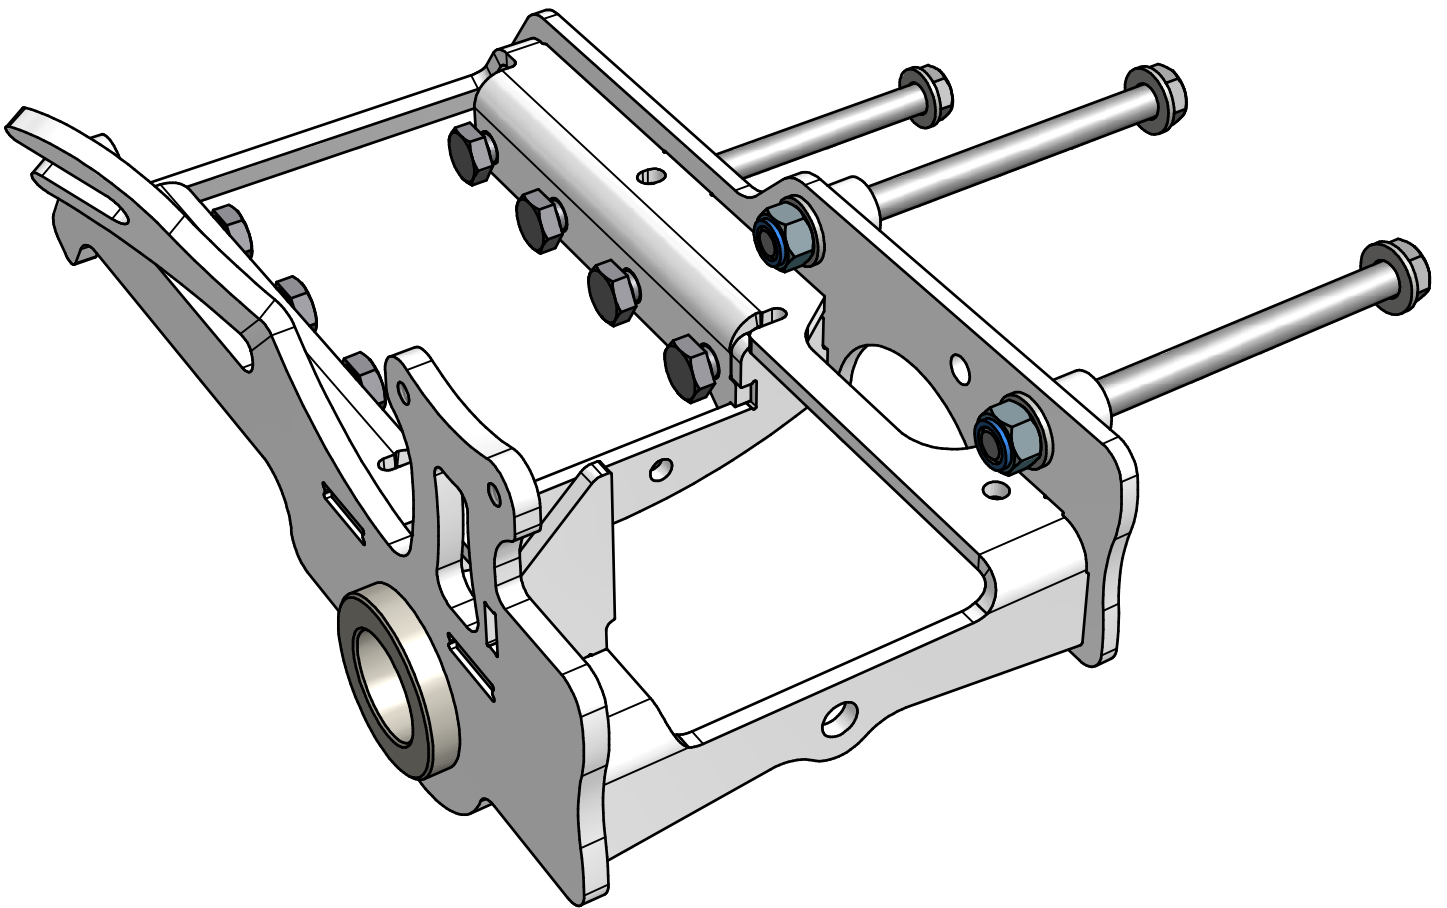

D-Series

Fäste Sidomont. vä TU/ Attachment Sidemount left TU

Art.nr 800854

800854_2016-04-15

ExTe

Securing cargo. We invented the concept.

Vikt / Weight 5,3kg

| Pos. | Qty | Part no. | Beskrivning | Description |
|------|-----|----------|--------------------------------------|---|
| 1 | 1 | 420414 | SIDOFÖRFL./UPPHÖJT FÄSTE VÄ D-SERIEN | SIDE- & UPWARD MOVED ATTACHMENT LEFT D-SERIES |
| 2 | 1 | 800850 | PLASTBUSSNING | PLASTIC BUSHING |
| 3 | 1 | 800727 | LÅSRING SGA 50x2 | LOCKING RING SGA Ø50x2 |
| 4 | 14 | 211907 | BRICKA BRB 12 FZB | WASHER BRB 12 FZB |
| 5 | 3 | 211099 | SKRUV M6S 12x160 FZB | SCREW M6S 12x160 FZB |
| 6 | 11 | 211857 | MUTTER LOC-K M12 FZB | NUT LOC-K M12 FZB |
| 7 | 8 | 211081 | SKRUV M6S 12x25 FZB | SCREW M6S 12x25 FZB |

ExTe

Securing cargo. We invented the concept.