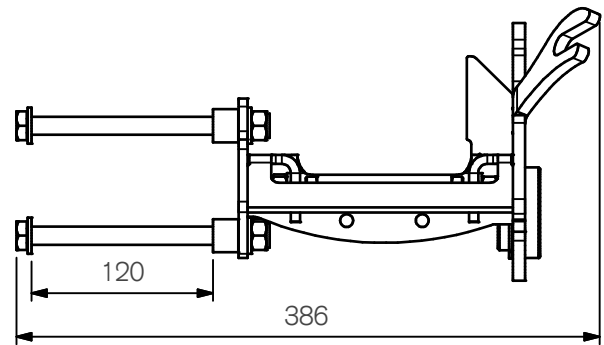

D-Series

Fäste Sidomont. vä TU/ Attachment Sidemount left TU

Art.nr 800854

800854_2016-04-15

ExTe

Securing cargo. We invented the concept.

Vikt / Weight 5,3kg

| Pos. | Qty | Part no. | Beskrivning | Description |
|------|-----|----------|--------------------------------------|---|
| 1 | 1 | 420414 | SIDOFÖRFL./UPPHÖJT FÄSTE VÄ D-SERIEN | SIDE- & UPWARD MOVED ATTACHMENT LEFT D-SERIES |
| 2 | 1 | 800850 | PLASTBUSSNING | PLASTIC BUSHING |
| 3 | 1 | 800727 | LÅSRING SGA 50x2 | LOCKING RING SGA Ø50x2 |
| 4 | 14 | 211907 | BRICKA BRB 12 FZB | WASHER BRB 12 FZB |
| 5 | 3 | 211099 | SKRUV M6S 12x160 FZB | SCREW M6S 12x160 FZB |
| 6 | 11 | 211857 | MUTTER LOC-K M12 FZB | NUT LOC-K M12 FZB |
| 7 | 8 | 211081 | SKRUV M6S 12x25 FZB | SCREW M6S 12x25 FZB |