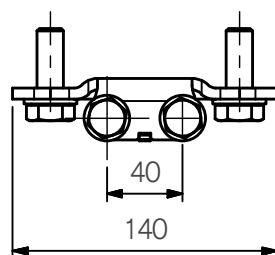

S - Series

Fäste utlösare dubbel / Attachment releaser double

Art.nr 803166

803166 2016-02-02

ExTe

Securing cargo. We invented the concept.

POS.	QTY	PART NO	BESKRIVNING	DESCRIPTION
1	1	800428	UTLÖSAREFÄSTE DUBBELT	ATTACHMENT RELEASER DOUBLE
2	2	211084	SKRUV M14x40 FZB	SCREW M14x40 FZB
3	2	211971	BRICKA NORDLOCK NL14	WASHER NORDLOCK NL14
4	4	211084	SKRUV M12x40 FZB	SCREW M12x40 FZB
5	8	211907	BRICKA13x24x2 FZB	WASHER 13x24x2 FZB
6	4	211857	MUTTER LOC-K M12	LOCKING NUT M12