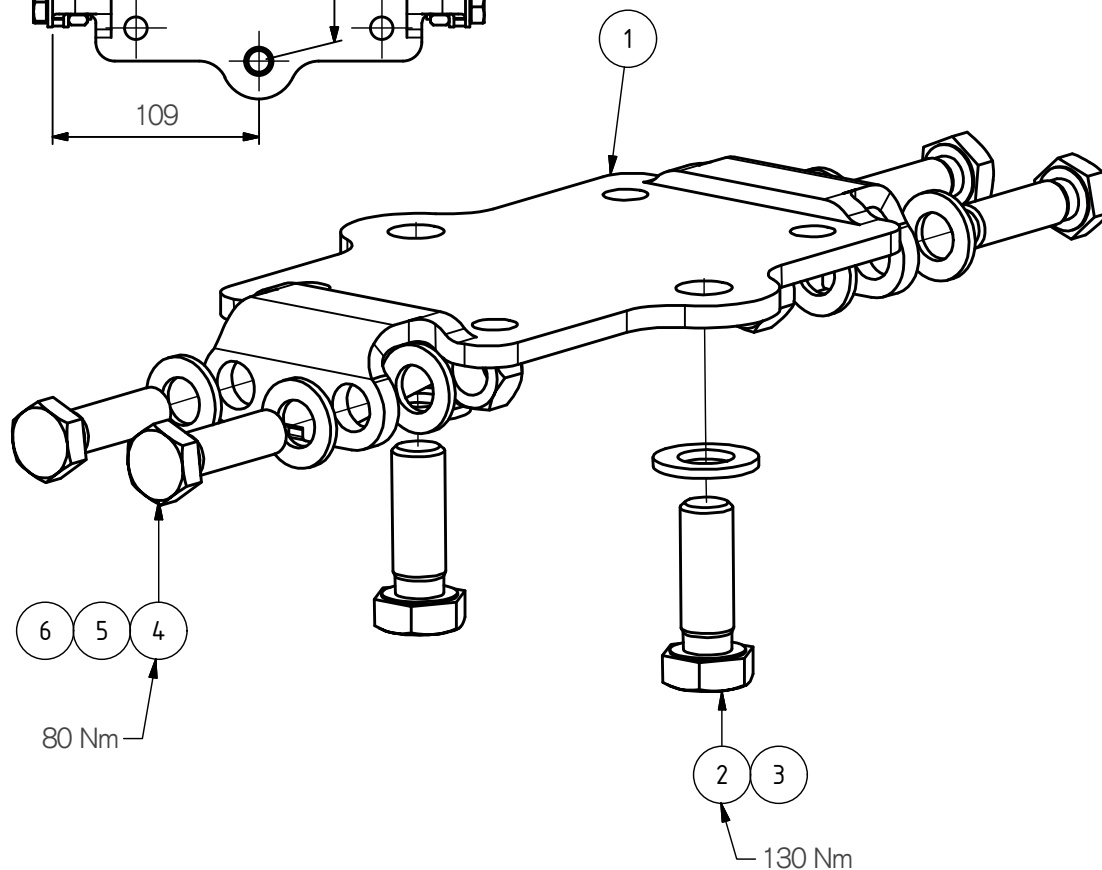

S - Series

Fäste utlösare dubbel / Attachment releaser double

Art.nr 803166

803166 2016-02-02

ExTe

Securing cargo. We invented the concept.

POS.	QTY	PART NO	BESKRIVNING	DESCRIPTION
1	1	800428	UTLÖSAREFÄSTE DUBBELT	ATTACHMENT RELEASER DOUBLE
2	2	211084	SKRUV M14x40 FZB	SCREW M14x40 FZB
3	2	211971	BRICKA NORDLOCK NL14	WASHER NORDLOCK NL14
4	4	211084	SKRUV M12x40 FZB	SCREW M12x40 FZB
5	8	211907	BRICKA13x24x2 FZB	WASHER 13x24x2 FZB
6	4	211857	MUTTER LOC-K M12	LOCKING NUT M12