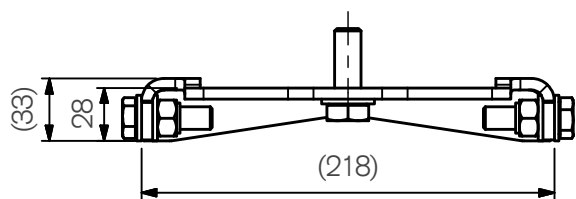

S - Series

Fäste utlösare dubbel / Attachment releaser double

Art.nr 803166

803166 2016-02-02

ExTe

Securing cargo. We invented the concept.

POS.	QTY	PART NO	BESKRIVNING	DESCRIPTION
1	1	800428	UTLÖSAREFÄSTE DUBBELT	ATTACHMENT RELEASER DOUBLE
2	2	211084	SKRUV M14x40 FZB	SCREW M14x40 FZB
3	2	211971	BRICKA NORDLOCK NL14	WASHER NORDLOCK NL14
4	4	211084	SKRUV M12x40 FZB	SCREW M12x40 FZB
5	8	211907	BRICKA13x24x2 FZB	WASHER 13x24x2 FZB
6	4	211857	MUTTER LOC-K M12	LOCKING NUT M12