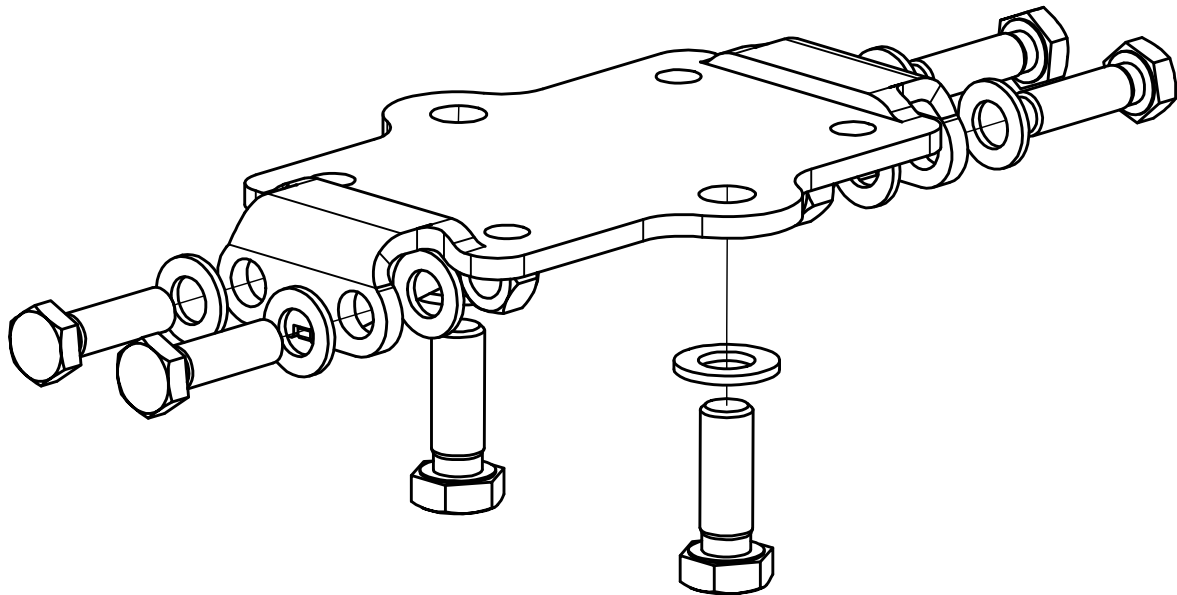

S - Series

Fäste utlösare dubbel / Attachment releaser double

Art.nr 803166

803166 2016-02-02

ExTe

Securing cargo. We invented the concept.

POS.	QTY	PART NO	BESKRIVNING	DESCRIPTION
1	1	800428	UTLÖSAREFÄSTE DUBBELT	ATTACHMENT RELEASER DOUBLE
2	2	211084	SKRUV M14x40 FZB	SCREW M14x40 FZB
3	2	211971	BRICKA NORDLOCK NL14	WASHER NORDLOCK NL14
4	4	211084	SKRUV M12x40 FZB	SCREW M12x40 FZB
5	8	211907	BRICKA13x24x2 FZB	WASHER 13x24x2 FZB
6	4	211857	MUTTER LOC-K M12	LOCKING NUT M12