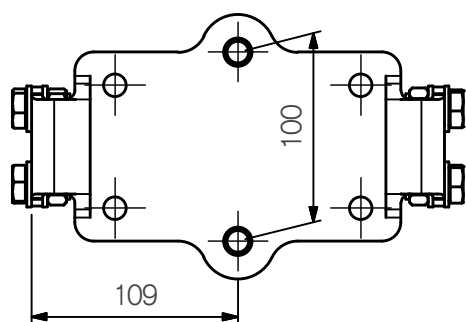

S - Series

Fäste utlösare dubbel / Attachment releaser double

Art.nr 803166

803166 2016-02-02

ExTe

Securing cargo. We invented the concept.

POS.	QTY	PART NO	BESKRIVNING	DESCRIPTION
1	1	800428	UTLÖSAREFÄSTE DUBBELT	ATTACHMENT RELEASER DOUBLE
2	2	211084	SKRUV M14x40 FZB	SCREW M14x40 FZB
3	2	211971	BRICKA NORDLOCK NL14	WASHER NORDLOCK NL14
4	4	211084	SKRUV M12x40 FZB	SCREW M12x40 FZB
5	8	211907	BRICKA13x24x2 FZB	WASHER 13x24x2 FZB
6	4	211857	MUTTER LOC-K M12	LOCKING NUT M12