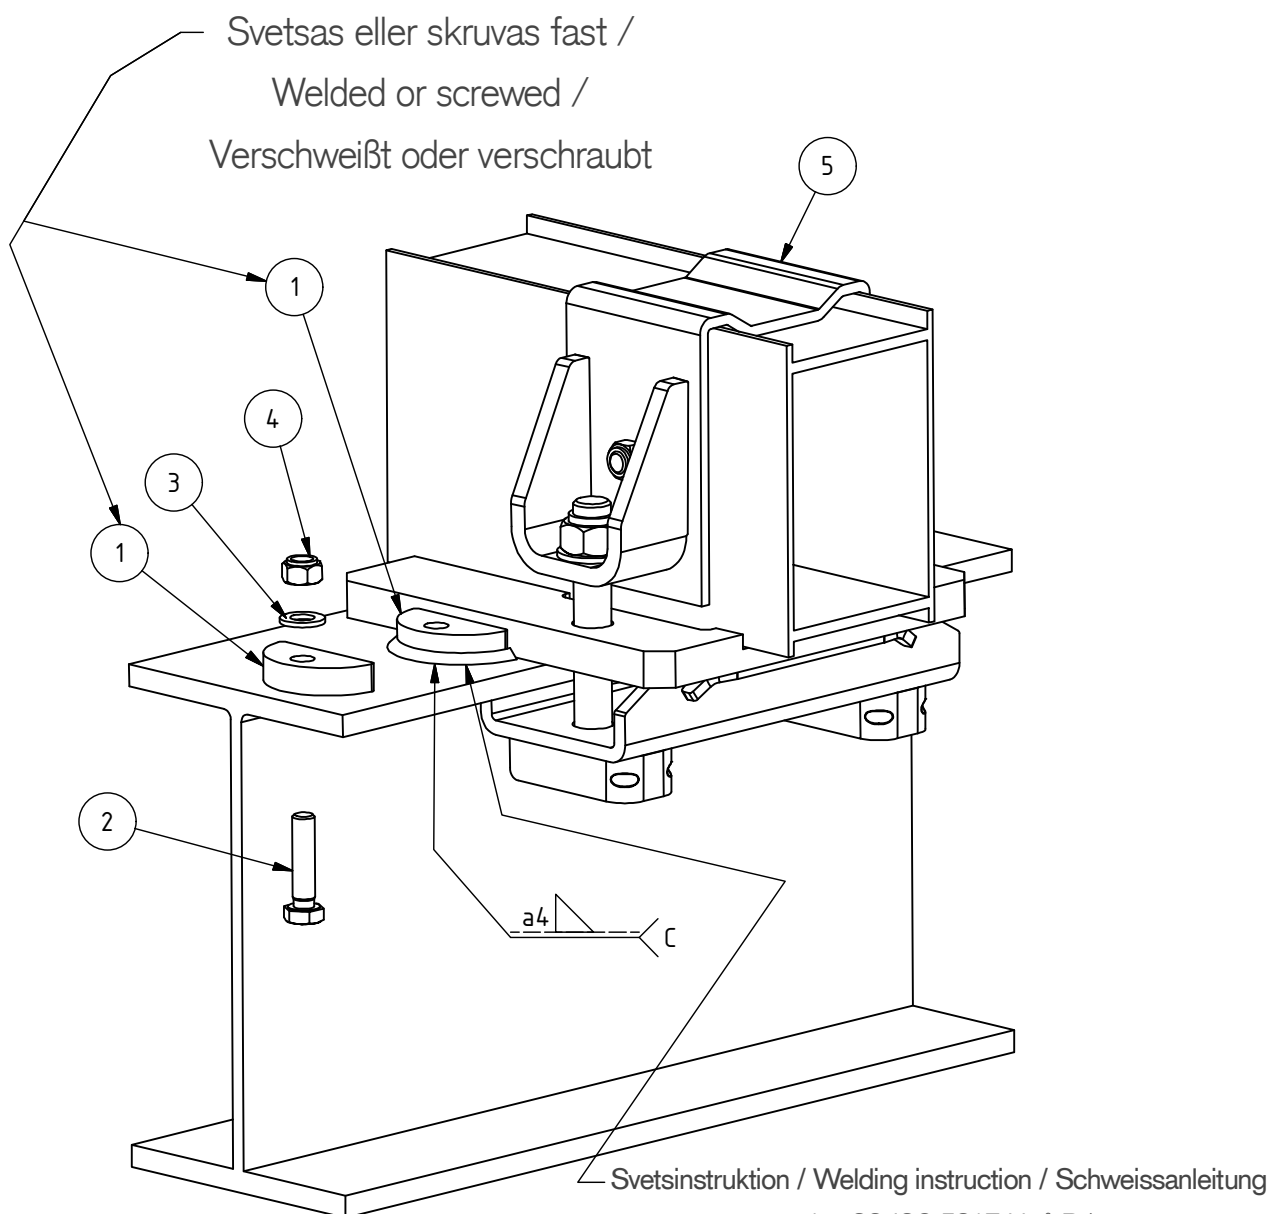

Stopplatta / Stop Plate / Anschlag

Monteringsanvisning/Mounting description/Montageanleitung

Art.nr 800980

800980 2013-02-25

ExTe

Securing cargo. We invented the concept.

enligt SS-ISO 5817 Nivå B/
according to SS-ISO 5817 Level B/
gemäss SS-ISO 5817 Fassung B

MMA typ OK 48.00 (E 42 4 B 42 H5 EN 499)/
MAG typ 135 Grytgöl GB-74 (G3Si1 DIN EEN 440)
MAG typ 136 NST MC-1 (T46 4 M M 2 DIN EN 758)

Pos.	Art.nr	Benämning	Description	Bezeichnung
1	800980	STOPPLATTA T=15mm	STOP PLATE T=15mm	ANSCHLAG T=15mm
2	211617	SKRUV M12x50	SCREW M12x50	SCHRAUBE M12x50
3	211907	BRICKA	WASHER	SCHEIBE
4	211857	MUTTER	NUT	STOP MUTTER
5	800740	KLÄMFÄSTE	CLAMPING ATTACHMENT	KLEMMBEFESTIGUNG MIT BÜGEL