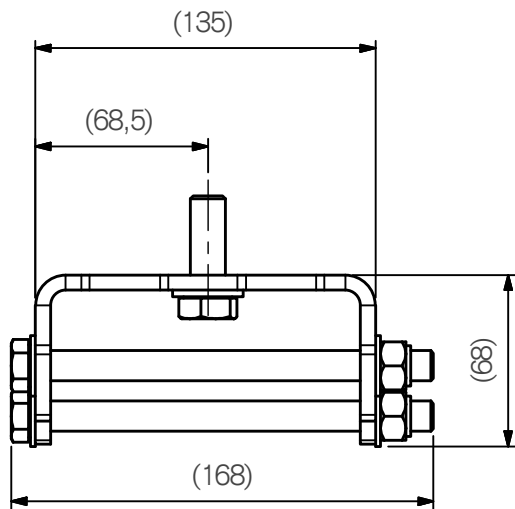

# S-Series

Vinklat fäste TU / Angled attachment TU

Part No. 803132

803132/2016-11-21

# ExTe

Securing cargo. We invented the concept.

Vikt / Weight: 1,9 Kg

Pos.	Qty	Part No.	Beskrivning	Description
1	1	490433	FÄSTE VINKLAT UH TU S-SERIEN	ANGLED ATTACHMENT TU S-SERIES
2	2	211102	SKRUV M6S M14x40 FZB	SCREW M6S M14x40 FZB
3	2	211971	BRICKA NORDLOCK NL14	WASHER NORDLOCK NL14
4	2	211099	SKRUV M6S M12x160 FZB	SCREW M6S M12x160 FZB
5	4	211907	BRICKA BRB M12 FZB	WASHER BRB M12 FZB
6	2	211857	MUTTER LOC-K M12 FZB	LOCKING NUT M12 FZB