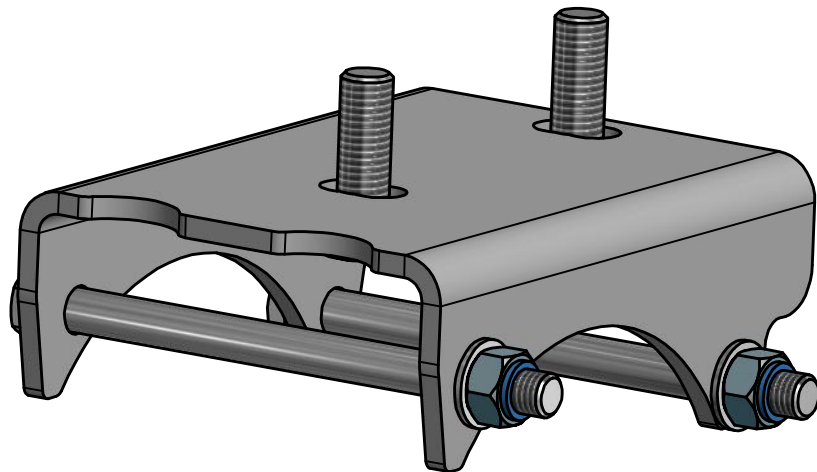

# S-Series

Vinklat fäste TU / Angled attachment TU

Part No. 803132

803132/2016-11-21

# ExTe

Securing cargo. We invented the concept.

Vikt / Weight: 1,9 Kg

Pos.	Qty	Part No.	Beskrivning	Description
1	1	490433	FÄSTE VINKLAT UH TU S-SERIEN	ANGLED ATTACHMENT TU S-SERIES
2	2	211102	SKRUV M6S M14x40 FZB	SCREW M6S M14x40 FZB
3	2	211971	BRICKA NORDLOCK NL14	WASHER NORDLOCK NL14
4	2	211099	SKRUV M6S M12x160 FZB	SCREW M6S M12x160 FZB
5	4	211907	BRICKA BRB M12 FZB	WASHER BRB M12 FZB
6	2	211857	MUTTER LOC-K M12 FZB	LOCKING NUT M12 FZB