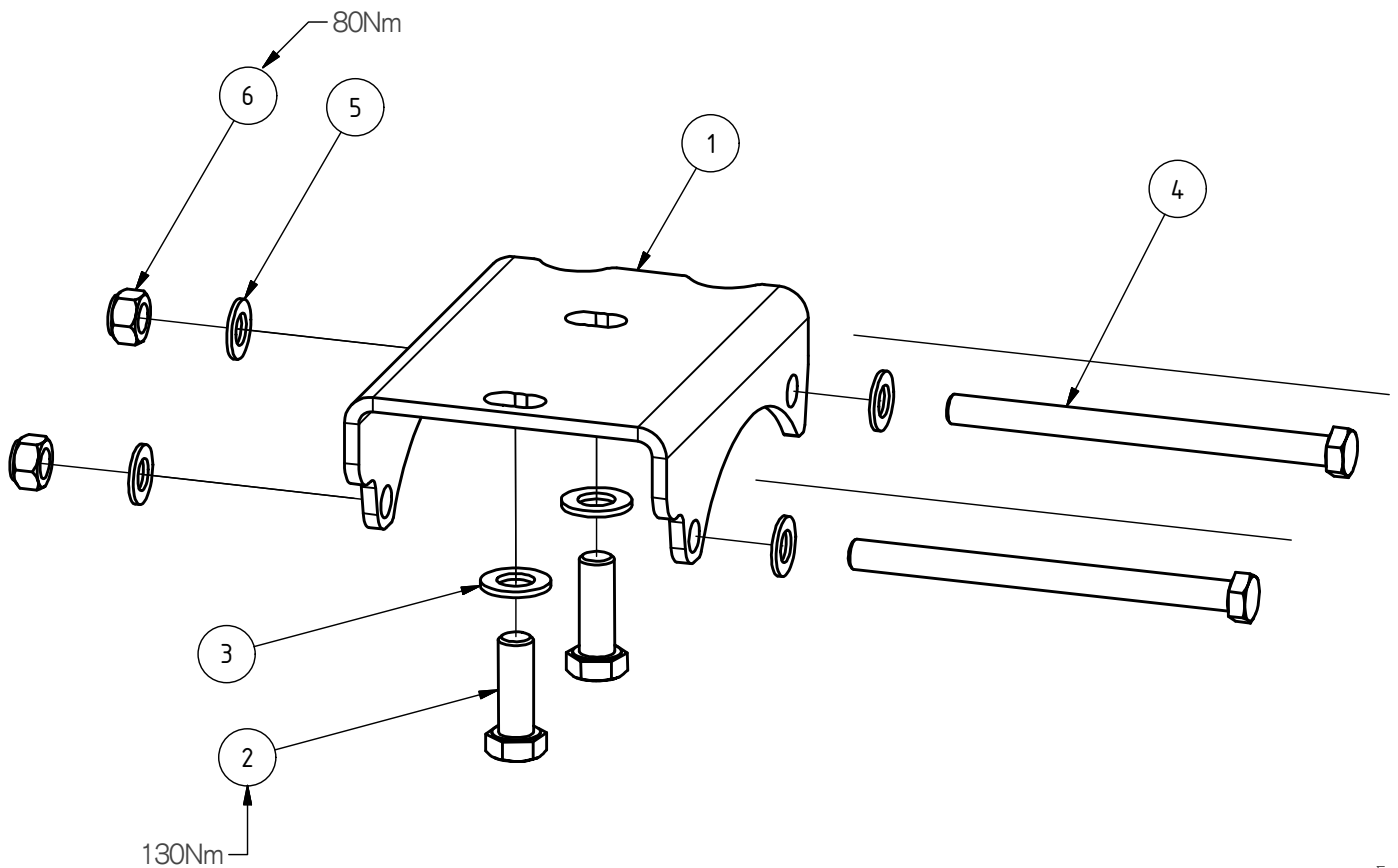

# S-Series

Vinklat fäste TU / Angled attachment TU

Part No. 803132

803132/2016-11-21

# ExTe

Securing cargo. We invented the concept.

Vikt / Weight: 1,9 Kg

Pos.	Qty	Part No.	Beskrivning	Description
1	1	490433	FÄSTE VINKLAT UH TU S-SERIEN	ANGLED ATTACHMENT TU S-SERIES
2	2	211102	SKRUV M6S M14x40 FZB	SCREW M6S M14x40 FZB
3	2	211971	BRICKA NORDLOCK NL14	WASHER NORDLOCK NL14
4	2	211099	SKRUV M6S M12x160 FZB	SCREW M6S M12x160 FZB
5	4	211907	BRICKA BRB M12 FZB	WASHER BRB M12 FZB
6	2	211857	MUTTER LOC-K M12 FZB	LOCKING NUT M12 FZB