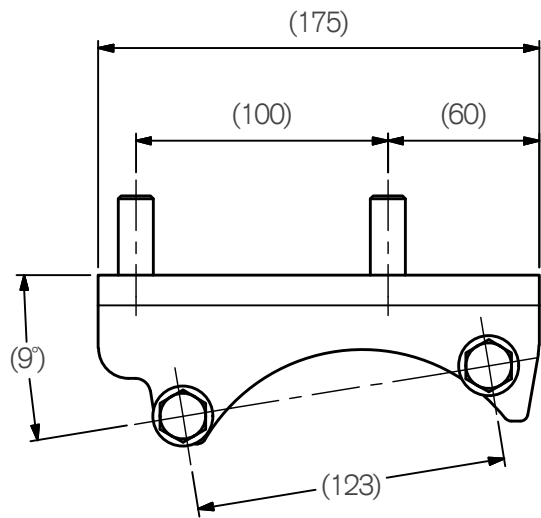

# S-Series

Vinklat fäste TU / Angled attachment TU

Part No. 803132

803132/2016-11-21

# ExTe

Securing cargo. We invented the concept.

Vikt / Weight: 1,9 Kg

Pos.	Qty	Part No.	Beskrivning	Description
1	1	490433	FÄSTE VINKLAT UH TU S-SERIEN	ANGLED ATTACHMENT TU S-SERIES
2	2	211102	SKRUV M6S M14x40 FZB	SCREW M6S M14x40 FZB
3	2	211971	BRICKA NORDLOCK NL14	WASHER NORDLOCK NL14
4	2	211099	SKRUV M6S M12x160 FZB	SCREW M6S M12x160 FZB
5	4	211907	BRICKA BRB M12 FZB	WASHER BRB M12 FZB
6	2	211857	MUTTER LOC-K M12 FZB	LOCKING NUT M12 FZB