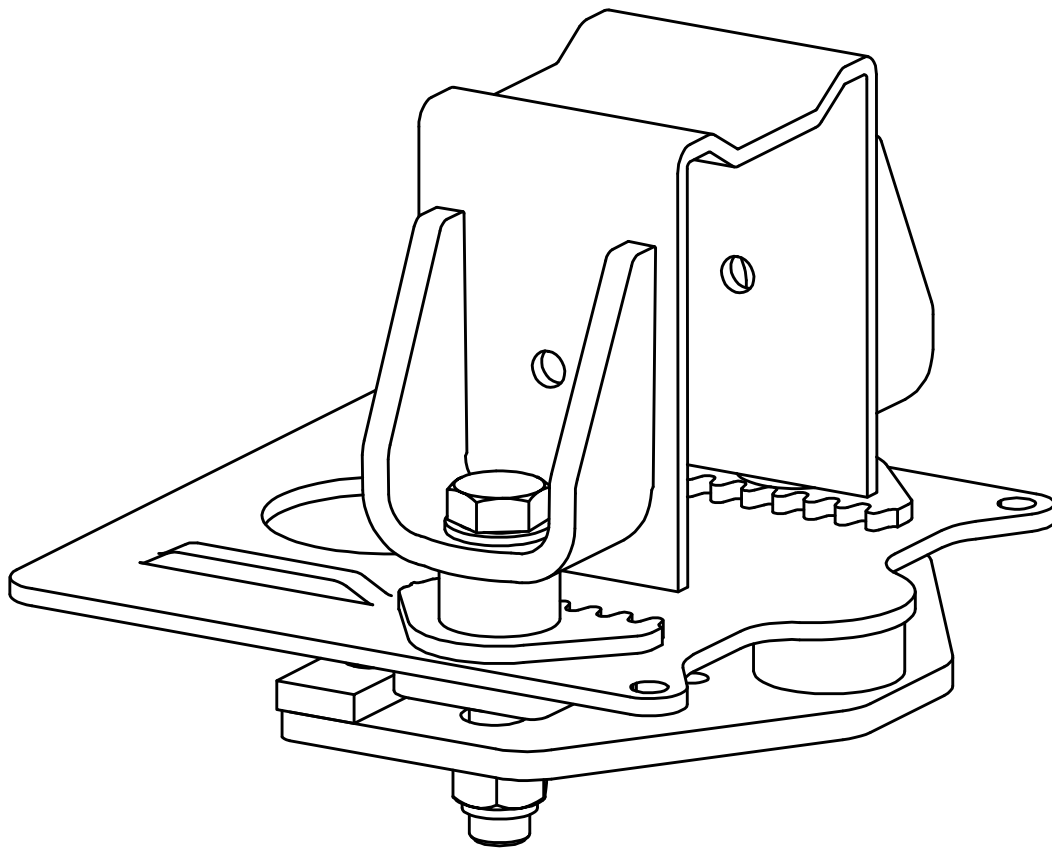

S Series

Movable Clamping Attachment

Art.nr 803194

803194_2016-02-12

ExTe

Securing cargo. We invented the concept.

Vikt/ Weight: 11,4kg

POS.	QTY	PART NO	BESKRIVNING	DESCRIPTION
1	1	800765	ÖVERBYGEL	UPPER CLAMP
2	1	803162	MONTERINGSPLATTA	MOUNTING PLATE
3	1	800981	UNDERBYGEL	LOWER CLAMP
4	1	800982	FRIKTIONSLIST SATS	FRICTION PLASTIC
5	2	803163	LÅSBLECK	LOCKPLATE
6	2	803138	GUMMIPUCK Ø40 S SERIEN	RUBBER PUCK
7	4	211902	BRICKA 36x21x3 FZB	WASHER
8	2	211861	MUTTER LOC-K 20 FZB	LOCKING NUT M20
9	2	211836	MUTTER M20	NUT M20
10	2	211177	SKRUV M20x110 FZB	SCREW M20x110