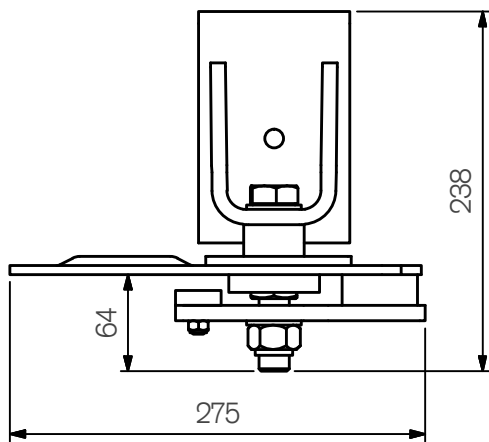

S Series

Movable Clamping Attachment

Art.nr 803194

803194_2016-02-12

ExTe

Securing cargo. We invented the concept.

Vikt/ Weight: 11,4kg

POS.	QTY	PART NO	BESKRIVNING	DESCRIPTION
1	1	800765	ÖVERBYGEL	UPPER CLAMP
2	1	803162	MONTERINGSPLATTA	MOUNTING PLATE
3	1	800981	UNDERBYGEL	LOWER CLAMP
4	1	800982	FRIKTIONSLIST SATS	FRICTION PLASTIC
5	2	803163	LÅSBLECK	LOCKPLATE
6	2	803138	GUMMIPUCK Ø40 S SERIEN	RUBBER PUCK
7	4	211902	BRICKA 36x21x3 FZB	WASHER
8	2	211861	MUTTER LOC-K 20 FZB	LOCKING NUT M20
9	2	211836	MUTTER M20	NUT M20
10	2	211177	SKRUV M20x110 FZB	SCREW M20x110