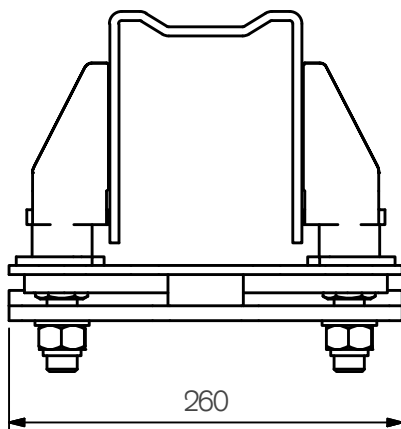

S Series

Movable Clamping Attachment

Art.nr 803194

803194_2016-02-12

ExTe

Securing cargo. We invented the concept.

Vikt/ Weight: 11,4kg

POS.	QTY	PART NO	BESKRIVNING	DESCRIPTION
1	1	800765	ÖVERBYGEL	UPPER CLAMP
2	1	803162	MONTERINGSPLATTA	MOUNTING PLATE
3	1	800981	UNDERBYGEL	LOWER CLAMP
4	1	800982	FRIKTIONSLIST SATS	FRICTION PLASTIC
5	2	803163	LÅSBLECK	LOCKPLATE
6	2	803138	GUMMIPUCK Ø40 S SERIEN	RUBBER PUCK
7	4	211902	BRICKA 36x21x3 FZB	WASHER
8	2	211861	MUTTER LOC-K 20 FZB	LOCKING NUT M20
9	2	211836	MUTTER M20	NUT M20
10	2	211177	SKRUV M20x110 FZB	SCREW M20x110