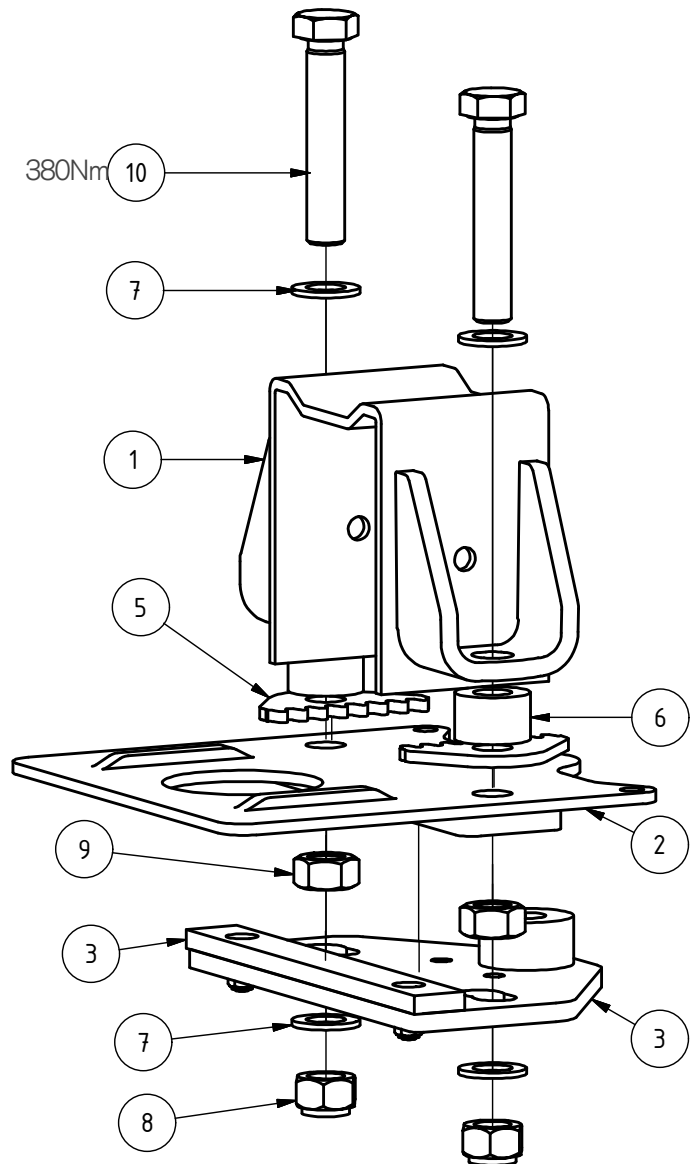

S Series

Movable Clamping Attachment

Art.nr 803194

803194_2016-02-12

ExTe

Securing cargo. We invented the concept.

Vikt/ Weight: 11,4kg

POS.	QTY	PART NO	BESKRIVNING	DESCRIPTION
1	1	800765	ÖVERBYGEL	UPPER CLAMP
2	1	803162	MONTERINGSPLATTA	MOUNTING PLATE
3	1	800981	UNDERBYGEL	LOWER CLAMP
4	1	800982	FRIKTIONSLIST SATS	FRICTION PLASTIC
5	2	803163	LÅSBLECK	LOCKPLATE
6	2	803138	GUMMIPUCK Ø40 S SERIEN	RUBBER PUCK
7	4	211902	BRICKA 36x21x3 FZB	WASHER
8	2	211861	MUTTER LOC-K 20 FZB	LOCKING NUT M20
9	2	211836	MUTTER M20	NUT M20
10	2	211177	SKRUV M20x110 FZB	SCREW M20x110