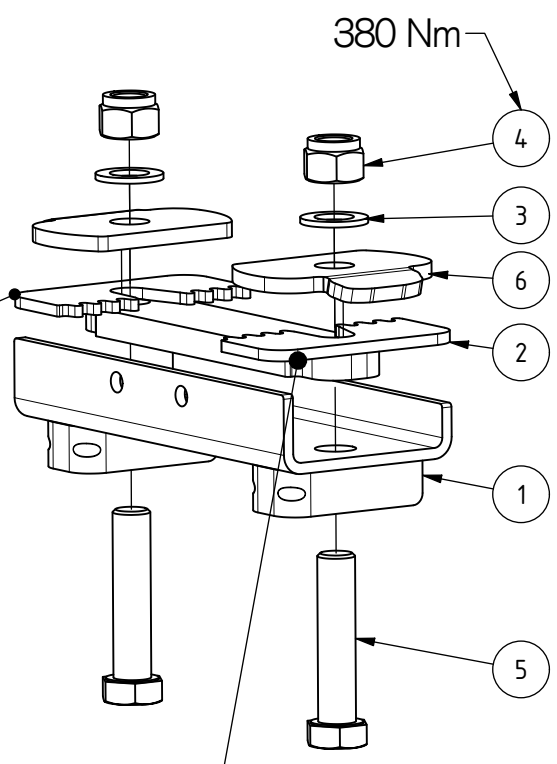

Pos.	Part.no	Pcs	Benämning	Description
1	800672	1	Underbygel klämfäste	Clamp
2	800644	1	Ramanhåll tandad 190 151	Frame support
3	211902	2	BRICKA BRB M20 FZB	Washer
4	211861	2	Låsmutter LM6M Hög M20 FZB	Lock nut
5	211166	2	SKRUV M6S M20x90 FZB	Screw
6	420196	2	Bricka Låsbleck	Washer Locking Plate

Securing cargo. We invented the concept.

Vikt / Weight: 4,6 kg