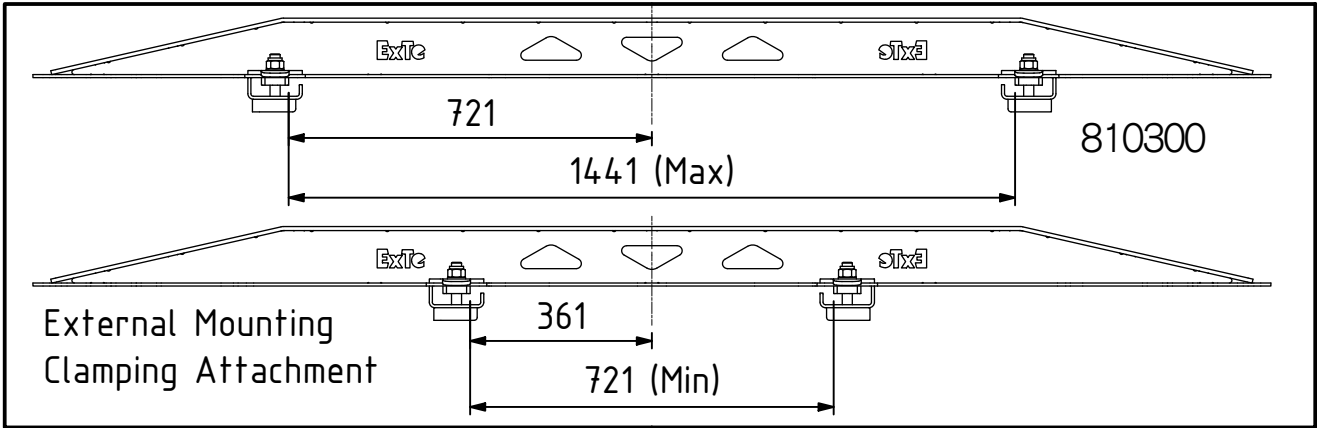

ExTe behält sich das Recht vor, Änderungen an Spezifikationen und anderen Informationen in diesem Dokument ohne vorherige Ankündigung vorzunehmen.

Securing cargo. We invented the concept.

Vikt / Weight: 4,6 kg