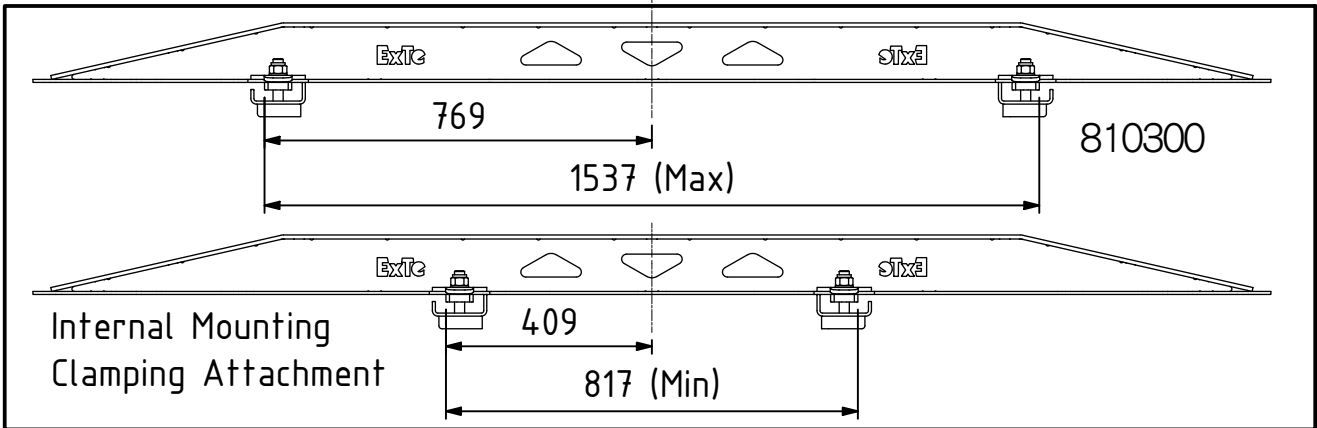

ExTe behält sich das Recht vor, Änderungen an Spezifikationen und anderen Informationen in diesem Dokument ohne vorherige Ankündigung vorzunehmen.

Securing cargo. We invented the concept.

Vikt / Weight: 4,6 kg