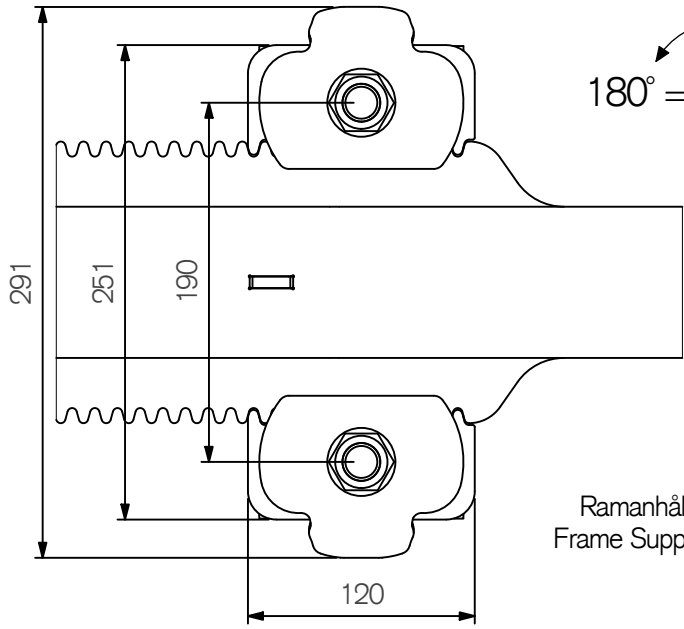

180° ==> ±6 mm

Ramanhåll roterbara för optimal montering/
Frame Support rotatable for optimal mounting