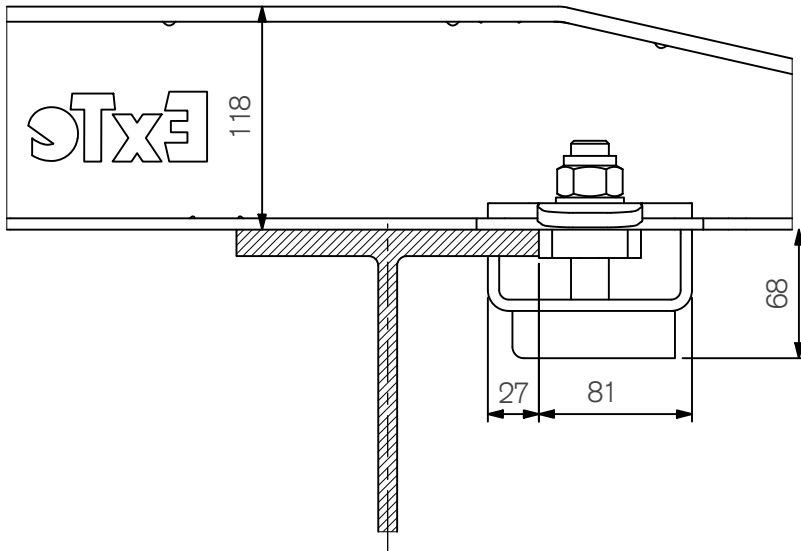

180° ==> ±6 mm

Ramanhåll roterbara för optimal montering/
Frame Support rotatable for optimal mounting