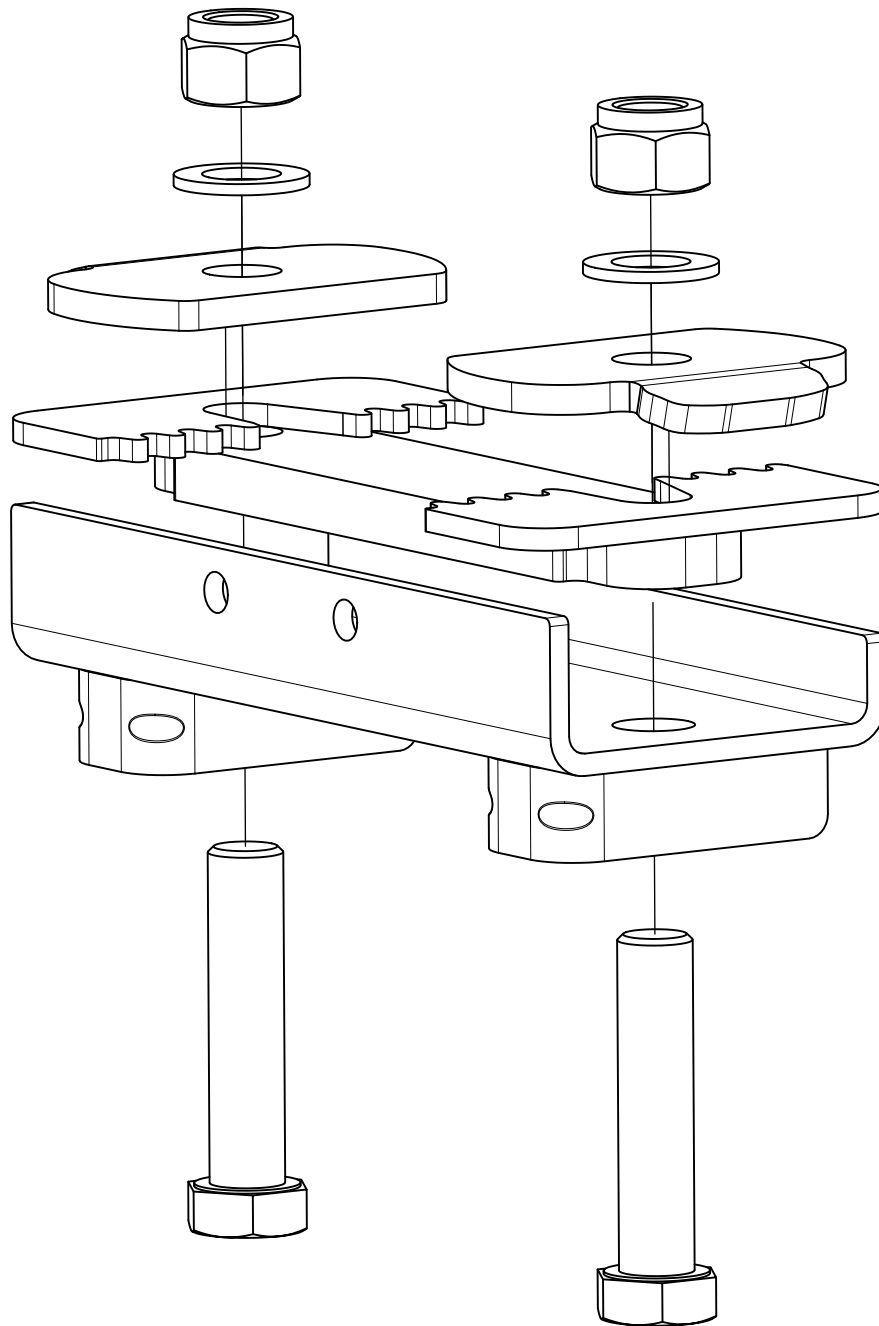

Klämfäste Stödbanke

Clamping Attachment/Klemmbefestigung

Art.nr 810301

810301 B

ExTe

Securing cargo. We invented the concept.

180° ==> ±6 mm

Ramanhåll roterbara för optimal montering/
Frame Support rotatable for optimal mounting

Pos.	Part.no	Pcs	Benämning	Description
1	800672	1	Underbygel klämfäste	Clamp
2	800644	1	Ramanhåll tandad 190 151	Frame support
3	211902	2	BRICKA BRB M20 FZB	Washer
4	211861	2	Låsmutter LM6M Hög M20 FZB	Lock nut
5	211166	2	SKRUV M6S M20x90 FZB	Screw
6	420196	2	Bricka Låsbleck	Washer Locking Plate