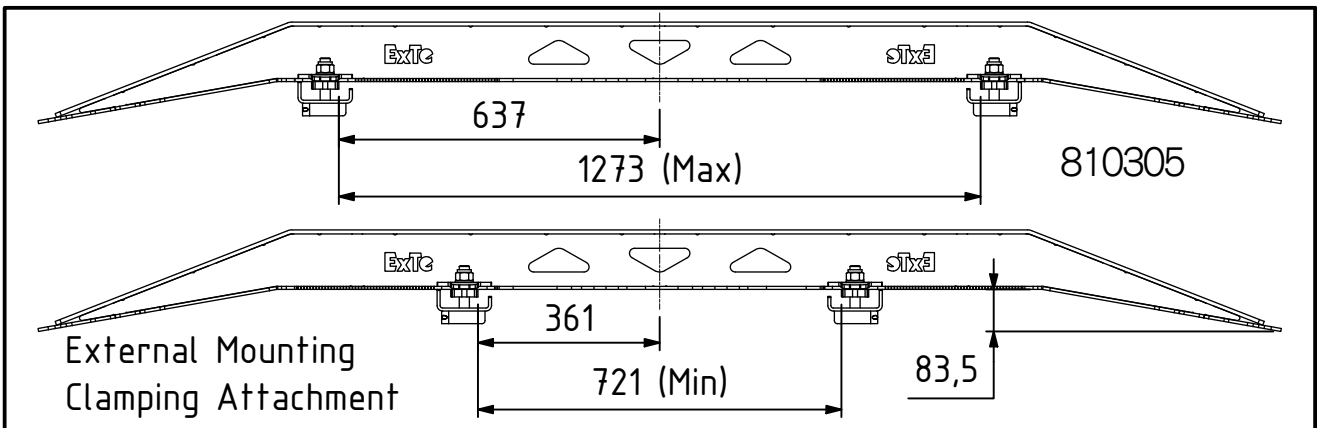

ExTe behält sich das Recht vor, Änderungen an Spezifikationen und anderen Informationen in diesem Dokument ohne vorherige Ankündigung vorzunehmen.

Securing cargo. We invented the concept.

Vikt / Weight: 4,6 kg