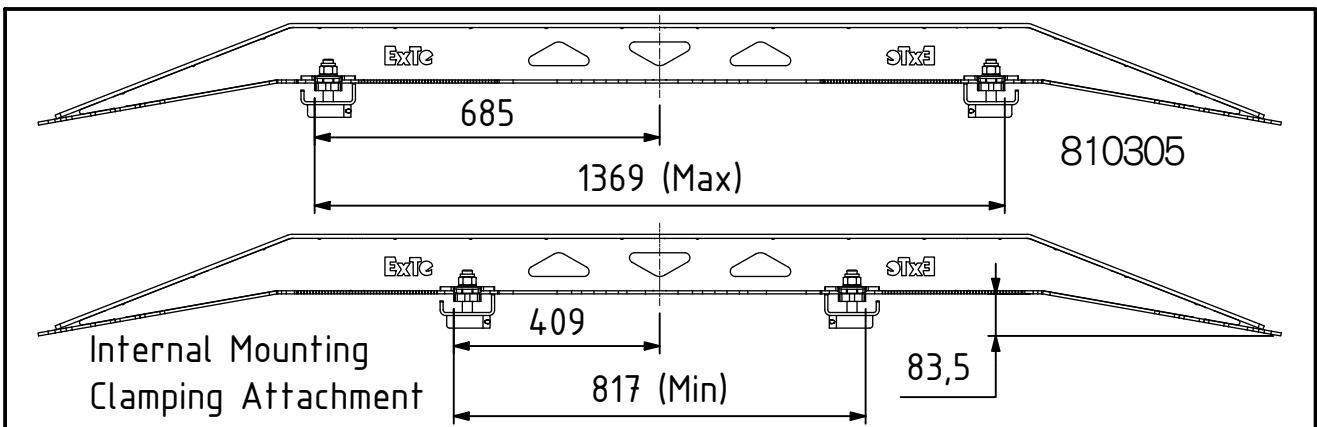

ExTe behält sich das Recht vor, Änderungen an Spezifikationen und anderen Informationen in diesem Dokument ohne vorherige Ankündigung vorzunehmen.

Securing cargo. We invented the concept.

Vikt / Weight: 4,6 kg