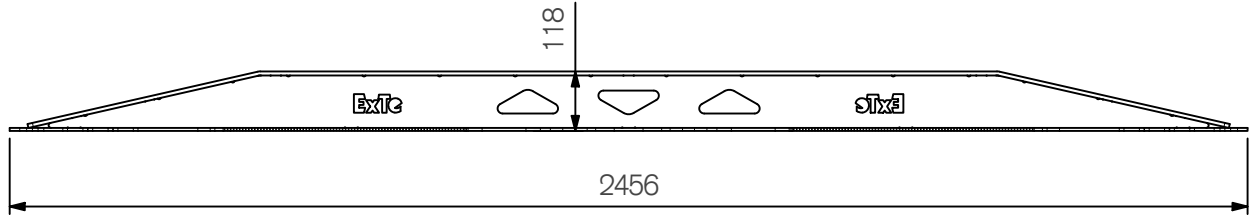

ExTe behält sich das Recht vor, Änderungen an Spezifikationen und anderen Informationen in diesem Dokument ohne vorherige Ankündigung vorzunehmen.

ExTe

Securing cargo. We invented the concept.

Vikt / Weight / Gewicht: 35,5 kg