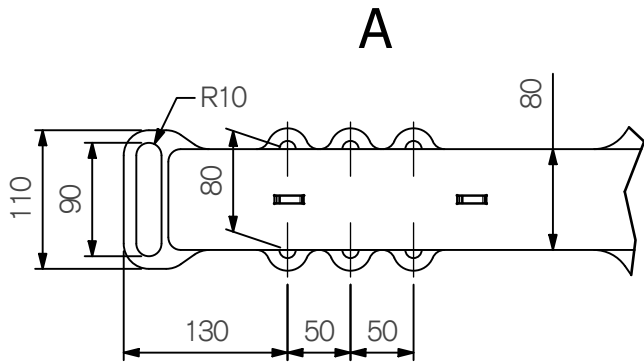

ExTe behält sich das Recht vor, Änderungen an Spezifikationen und anderen Informationen in diesem Dokument ohne vorherige Ankündigung vorzunehmen.

ExTe

Securing cargo. We invented the concept.

Vikt / Weight / Gewicht: 35,5 kg