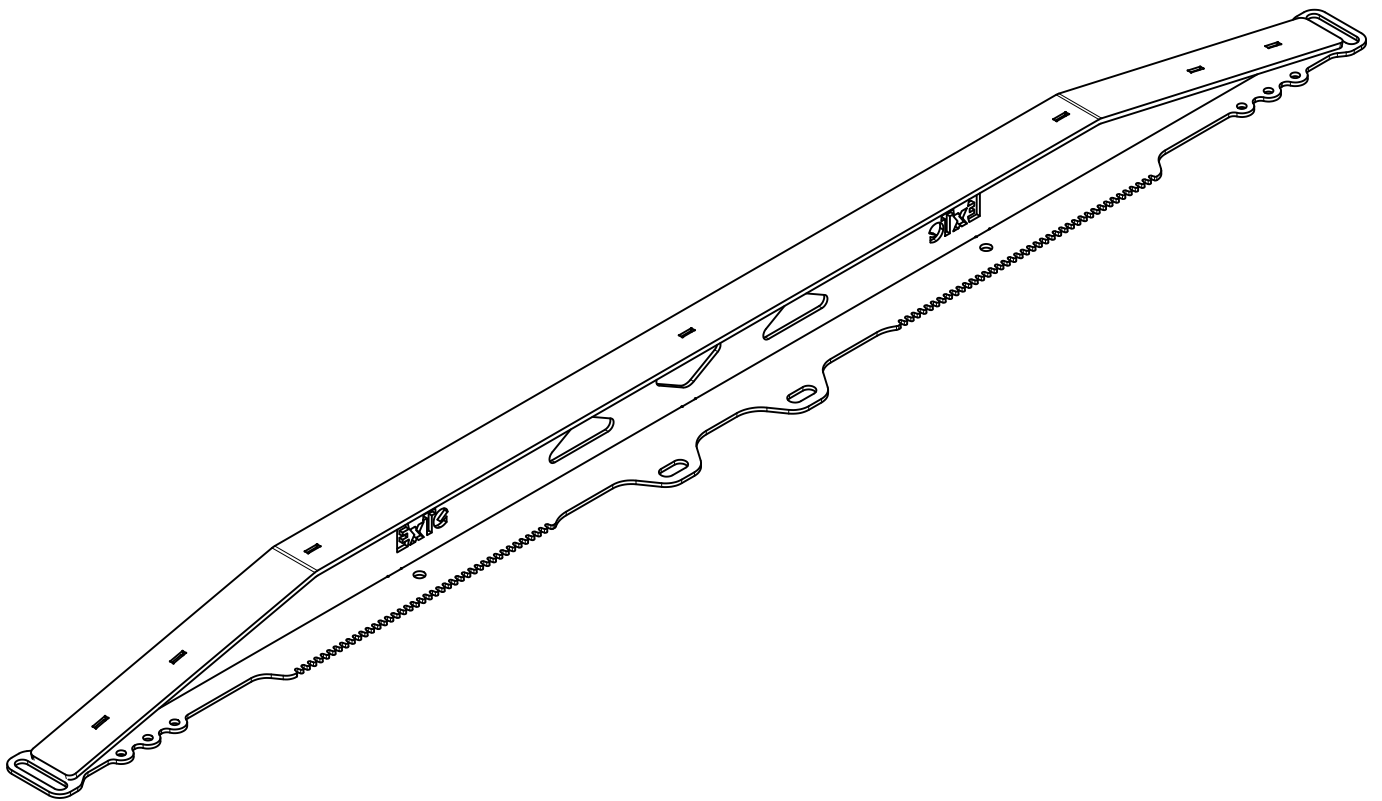

Stödbanke Rak

Support Bunk/Rahmenschutz

Art.nr 810300

810300 A

EXTe

Securing cargo. We invented the concept.

ExTe förbehåller sig rätten att göra ändringar i specifikationer och annan information i detta dokument utan förhandsinformation.

ExTe

Securing cargo. We invented the concept.

Vikt / Weight / Gewicht: 35,5 kg