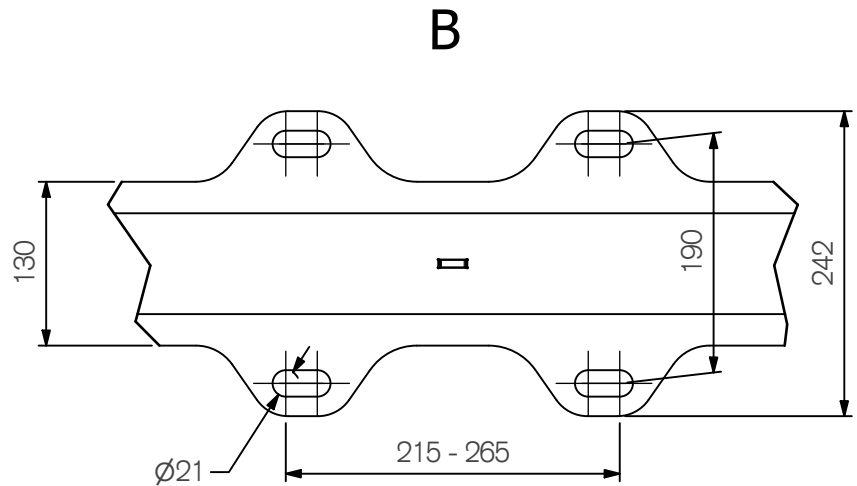

ExTe behält sich das Recht vor, Änderungen an Spezifikationen und anderen Informationen in diesem Dokument ohne vorherige Ankündigung vorzunehmen.

ExTe

Securing cargo. We invented the concept.

Vikt / Weight / Gewicht: 35,5 kg