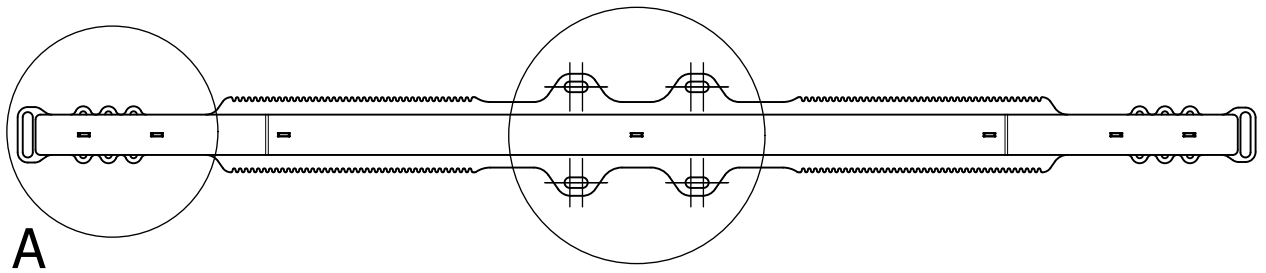

ExTe behält sich das Recht vor, Änderungen an Spezifikationen und anderen Informationen in diesem Dokument ohne vorherige Ankündigung vorzunehmen.

ExTe

Securing cargo. We invented the concept.

Vikt / Weight / Gewicht: 35,5 kg