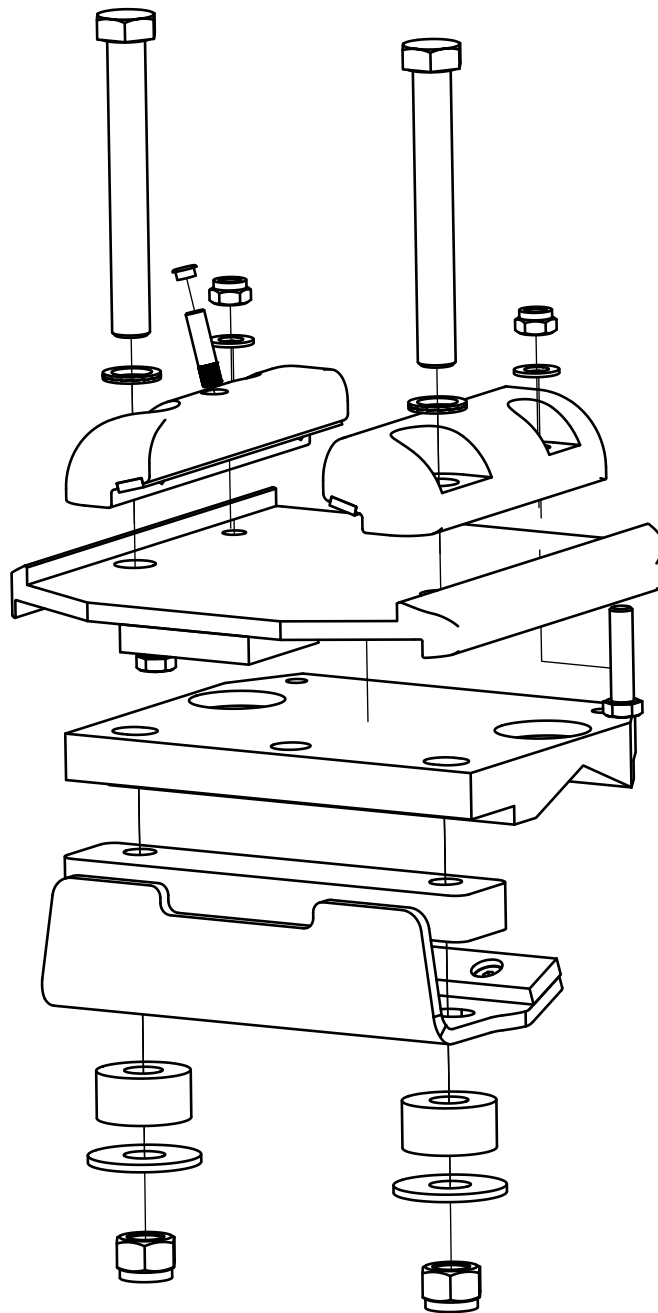

A - Series

NOCKFÄSTE / CAM ATTACHMENT

Art.nr 800007

800007 B

ExTe

Securing cargo. We invented the concept.

NOCKFÄSTE / CAM ATTACHMENT

Page 2

Tjärspraya skruvarna vid montering/
Tar Spray the screws when mounting

Vikt / Weight 12,5 kg

Pos.	QTY	Art.nr	Benämning	Description
1	1	490249	Monteringsplatta Frikt.F A-serien	MOUNTING PLATE
2	1	810331	LÅSKLACK H. KOMPLETT	LOCK FITTINGS RIGTH
3	1	810332	LÅSKLACK V. KOMPLETT	LOCK FITTINGS LEFT
4	1	800948	STIFT	LOCKING PIN
5	1	800949	TÄCKPROPP	COWER CAP
6	2	211938	BRICKA NORDLOCK 20 X 30.7	WASHER NORDLOCK
7	2	211158	SKRUV M6S M20x160 FZB	SCREW M6S M20x160 FZB
8	2	211617	SKRUV M6S M12x50 FZB	SCREW M6S M12x50 FZB
9	2	211857	Låsmutter LM6M låg M12 FZB	LOCKING NUT LM6M LOW M12 FZB
10	2	211907	Bricka BRB M12 FZB	WASHER BRB M12 FZB
11	1	800014	UNDERBYGEL	LOWER CLAMP
12	1	800005	GLIDPLATTA 22,5"	SLIDING PAD
13	1	800939	RAMANHÅLL	FRAME SUPPORT
14	2	800656	GUMMIPUCK BYGELFÄSTE	RUBBER HEEL
15	2	102851	BRICKA 22x60x4 FZB	WASHER 22x60x4 FZB
16	2	211861	Låsmutter LM6M Hög M20 FZB	LOCKING NUT LM6M HIGH M20 FZB