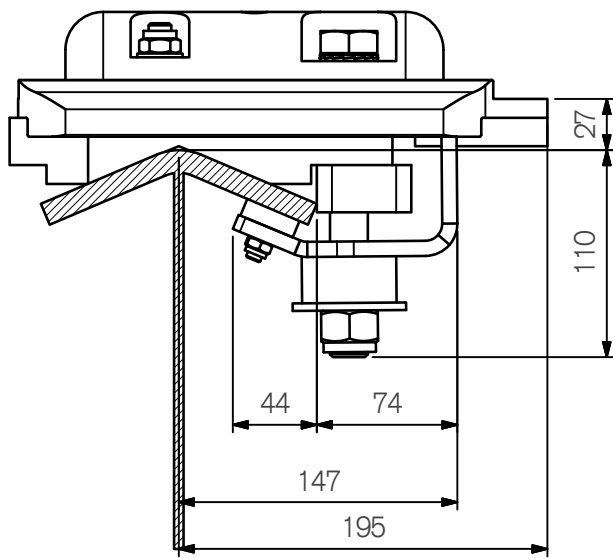

A - Series

NOCKFÄSTE / CAM ATTACHMENT

Art.nr 800007

800007 B

ExTe

Securing cargo. We invented the concept.

NOCKFÄSTE / CAM ATTACHMENT

Page 2

Tjärspraya skruvarna vid montering/
Tar Spray the screws when mounting

Vikt / Weight 12,5 kg

Pos.	QTY	Art.nr	Benämning	Description
1	1	490249	Monteringsplatta Frikt.F A-serien	MOUNTING PLATE
2	1	810331	LÅSKLACK H. KOMPLETT	LOCK FITTINGS RIGTH
3	1	810332	LÅSKLACK V. KOMPLETT	LOCK FITTINGS LEFT
4	1	800948	STIFT	LOCKING PIN
5	1	800949	TÄCKPROPP	COWER CAP
6	2	211938	BRICKA NORDLOCK 20 X 30.7	WASHER NORDLOCK
7	2	211158	SKRUV M6S M20x160 FZB	SCREW M6S M20x160 FZB
8	2	211617	SKRUV M6S M12x50 FZB	SCREW M6S M12x50 FZB
9	2	211857	Låsmutter LM6M låg M12 FZB	LOCKING NUT LM6M LOW M12 FZB
10	2	211907	Bricka BRB M12 FZB	WASHER BRB M12 FZB
11	1	800014	UNDERBYGEL	LOWER CLAMP
12	1	800005	GLIDPLATTA 22,5"	SLIDING PAD
13	1	800939	RAMANHÅLL	FRAME SUPPORT
14	2	800656	GUMMIPUCK BYGELFÄSTE	RUBBER HEEL
15	2	102851	BRICKA 22x60x4 FZB	WASHER 22x60x4 FZB
16	2	211861	Låsmutter LM6M Hög M20 FZB	LOCKING NUT LM6M HIGH M20 FZB