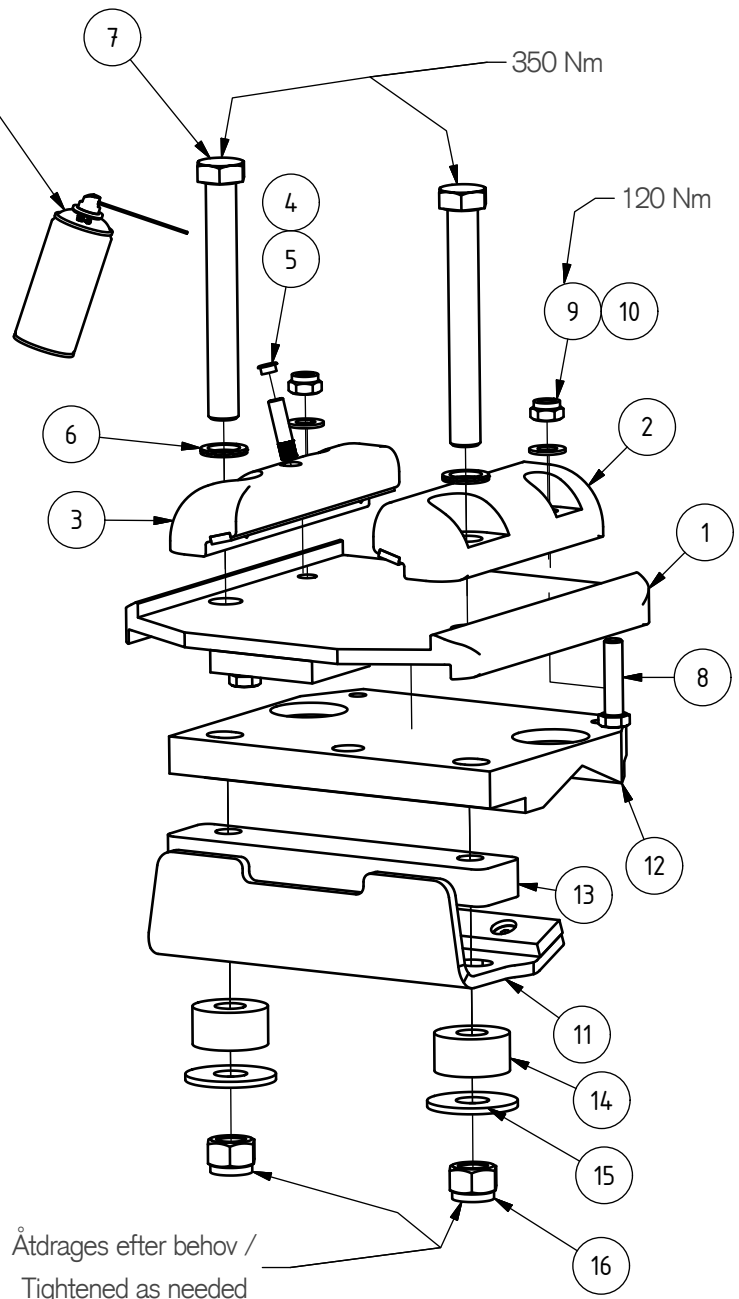

A - Series

NOCKFÄSTE / CAM ATTACHMENT

Art.nr 800007

800007 B

ExTe

Securing cargo. We invented the concept.

NOCKFÄSTE / CAM ATTACHMENT

Page 2

Tjärspraya skruvarna vid montering/
Tar Spray the screws when mounting

Vikt / Weight 12,5 kg

Pos.	QTY	Art.nr	Benämning	Description
1	1	490249	Monteringsplatta Frikt.F A-serien	MOUNTING PLATE
2	1	810331	LÅSKLACK H. KOMPLETT	LOCK FITTINGS RIGTH
3	1	810332	LÅSKLACK V. KOMPLETT	LOCK FITTINGS LEFT
4	1	800948	STIFT	LOCKING PIN
5	1	800949	TÄCKPROPP	COWER CAP
6	2	211938	BRICKA NORDLOCK 20 X 30.7	WASHER NORDLOCK
7	2	211158	SKRUV M6S M20x160 FZB	SCREW M6S M20x160 FZB
8	2	211617	SKRUV M6S M12x50 FZB	SCREW M6S M12x50 FZB
9	2	211857	Låsmutter LM6M låg M12 FZB	LOCKING NUT LM6M LOW M12 FZB
10	2	211907	Bricka BRB M12 FZB	WASHER BRB M12 FZB
11	1	800014	UNDERBYGEL	LOWER CLAMP
12	1	800005	GLIDPLATTA 22,5"	SLIDING PAD
13	1	800939	RAMANHÅLL	FRAME SUPPORT
14	2	800656	GUMMIPUCK BYGELFÄSTE	RUBBER HEEL
15	2	102851	BRICKA 22x60x4 FZB	WASHER 22x60x4 FZB
16	2	211861	Låsmutter LM6M Hög M20 FZB	LOCKING NUT LM6M HIGH M20 FZB