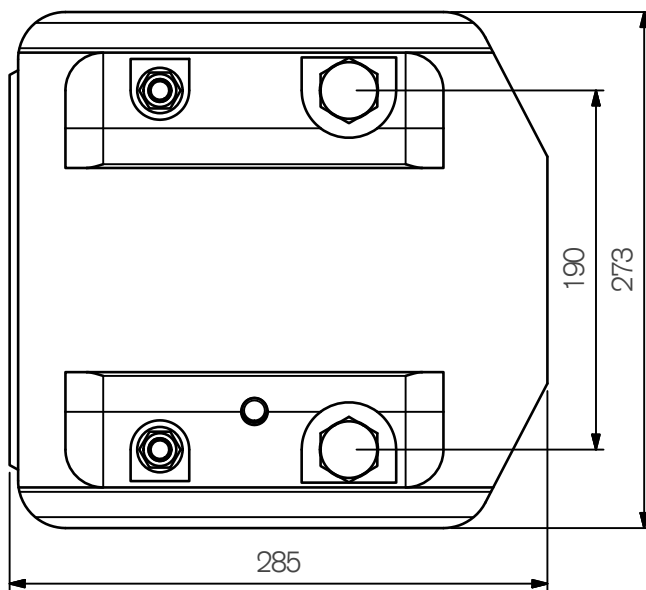

A - Series

NOCKFÄSTE / CAM ATTACHMENT

Art.nr 800007

800007 B

ExTe

Securing cargo. We invented the concept.

NOCKFÄSTE / CAM ATTACHMENT

Page 2

Tjärspraya skruvarna vid montering/
Tar Spray the screws when mounting

Vikt / Weight 12,5 kg

Pos.	QTY	Art.nr	Benämning	Description
1	1	490249	Monteringsplatta Frikt.F A-serien	MOUNTING PLATE
2	1	810331	LÅSKLACK H. KOMPLETT	LOCK FITTINGS RIGTH
3	1	810332	LÅSKLACK V. KOMPLETT	LOCK FITTINGS LEFT
4	1	800948	STIFT	LOCKING PIN
5	1	800949	TÄCKPROPP	COWER CAP
6	2	211938	BRICKA NORDLOCK 20 X 30.7	WASHER NORDLOCK
7	2	211158	SKRUV M6S M20x160 FZB	SCREW M6S M20x160 FZB
8	2	211617	SKRUV M6S M12x50 FZB	SCREW M6S M12x50 FZB
9	2	211857	Låsmutter LM6M låg M12 FZB	LOCKING NUT LM6M LOW M12 FZB
10	2	211907	Bricka BRB M12 FZB	WASHER BRB M12 FZB
11	1	800014	UNDERBYGEL	LOWER CLAMP
12	1	800005	GLIDPLATTA 22,5"	SLIDING PAD
13	1	800939	RAMANHÅLL	FRAME SUPPORT
14	2	800656	GUMMIPUCK BYGELFÄSTE	RUBBER HEEL
15	2	102851	BRICKA 22x60x4 FZB	WASHER 22x60x4 FZB
16	2	211861	Låsmutter LM6M Hög M20 FZB	LOCKING NUT LM6M HIGH M20 FZB