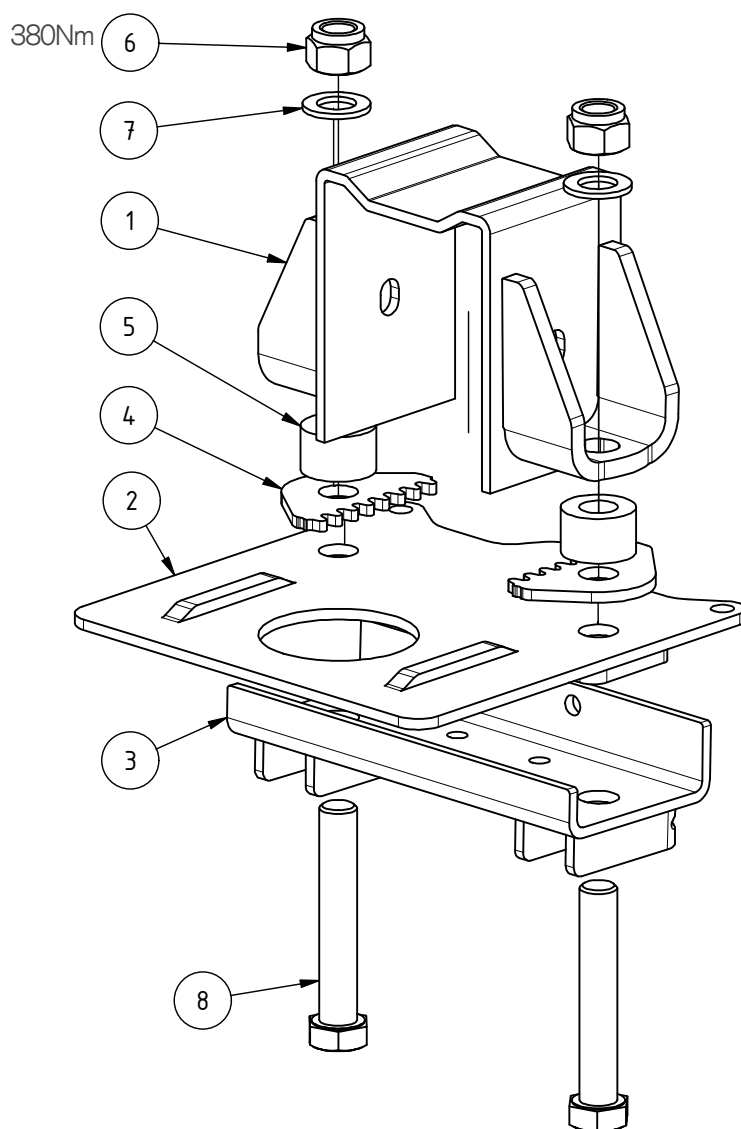

# S Series

Klämfäste/ Clamping attachment/ Klemmbefestigung

Art.nr 803161

803161 E

**ExTe**

Securing cargo. We invented the concept.

Vikt/ Weight/ Gewicht: 11,2kg

Pos.	QTY	Art.nr	Benämning	Description	Bezeichnung
1	1	800765	Överbygel 190 115 147	Upper Clamp	Bügel Oben
2	1	803162	Monteringsplatta	Mounting Plate	Grundplatte
3	1	800672	Underbygel klämfäste	Lower Clamp	Befestigungs Bügel
4	2	803163	Låsbleck	Lock Plate	Schlossplatte
5	2	803138	Gummipuck Ø40	Rubber Puck	Gummidämpfer
6	2	211861	Låsmutter M20 FZB	Locking Nut	Stop Mutter
7	2	211902	BRICKA M20 FZB	Washer	Scheibe
8	2	211168	SKRUV M20x120 FZB	Screw	Schraube