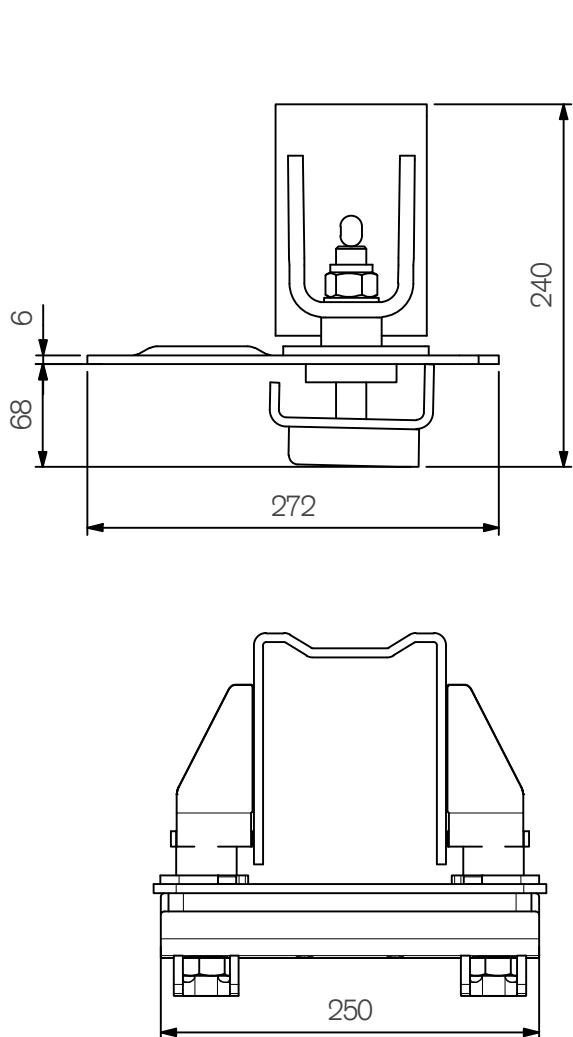

# S Series

Klämfäste/ Clamping attachment/ Klemmbefestigung

Art.nr 803161

803161 E

**ExTe**

Securing cargo. We invented the concept.

Vikt/ Weight/ Gewicht: 11,2kg

Pos.	QTY	Art.nr	Benämning	Description	Bezeichnung
1	1	800765	Överbygel 190 115 147	Upper Clamp	Bügel Oben
2	1	803162	Monteringsplatta	Mounting Plate	Grundplatte
3	1	800672	Underbygel klämfäste	Lower Clamp	Befestigungs Bügel
4	2	803163	Låsbleck	Lock Plate	Schlossplatte
5	2	803138	Gummipuck Ø40	Rubber Puck	Gummidämpfer
6	2	211861	Låsmutter M20 FZB	Locking Nut	Stop Mutter
7	2	211902	BRICKA M20 FZB	Washer	Scheibe
8	2	211168	SKRUV M20x120 FZB	Screw	Schraube