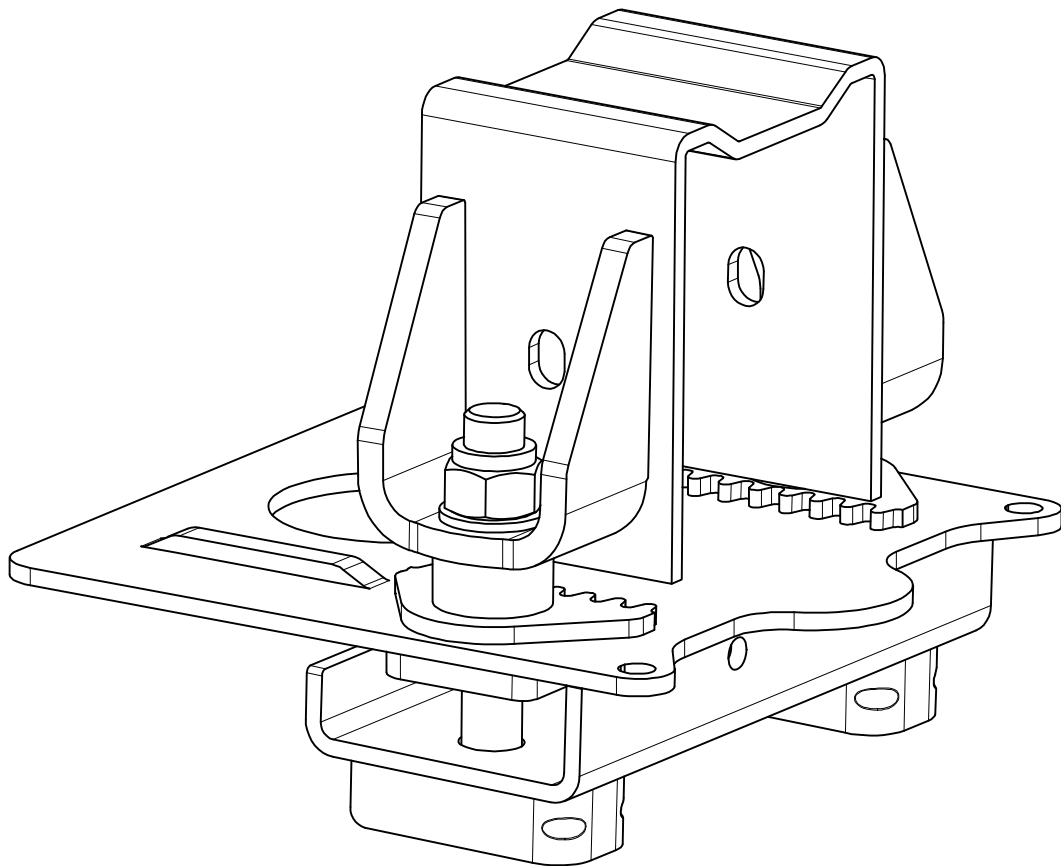

# S Series

Klämfäste/ Clamping attachment/ Klemmbefestigung

Art.nr 803161

803161 E

**ExTe**

Securing cargo. We invented the concept.

Vikt/ Weight/ Gewicht: 11,2kg

Pos.	QTY	Art.nr	Benämning	Description	Bezeichnung
1	1	800765	Överbygel 190 115 147	Upper Clamp	Bügel Oben
2	1	803162	Monteringsplatta	Mounting Plate	Grundplatte
3	1	800672	Underbygel klämfäste	Lower Clamp	Befestigungs Bügel
4	2	803163	Låsbleck	Lock Plate	Schlossplatte
5	2	803138	Gummipuck Ø40	Rubber Puck	Gummidämpfer
6	2	211861	Låsmutter M20 FZB	Locking Nut	Stop Mutter
7	2	211902	BRICKA M20 FZB	Washer	Scheibe
8	2	211168	SKRUV M20x120 FZB	Screw	Schraube