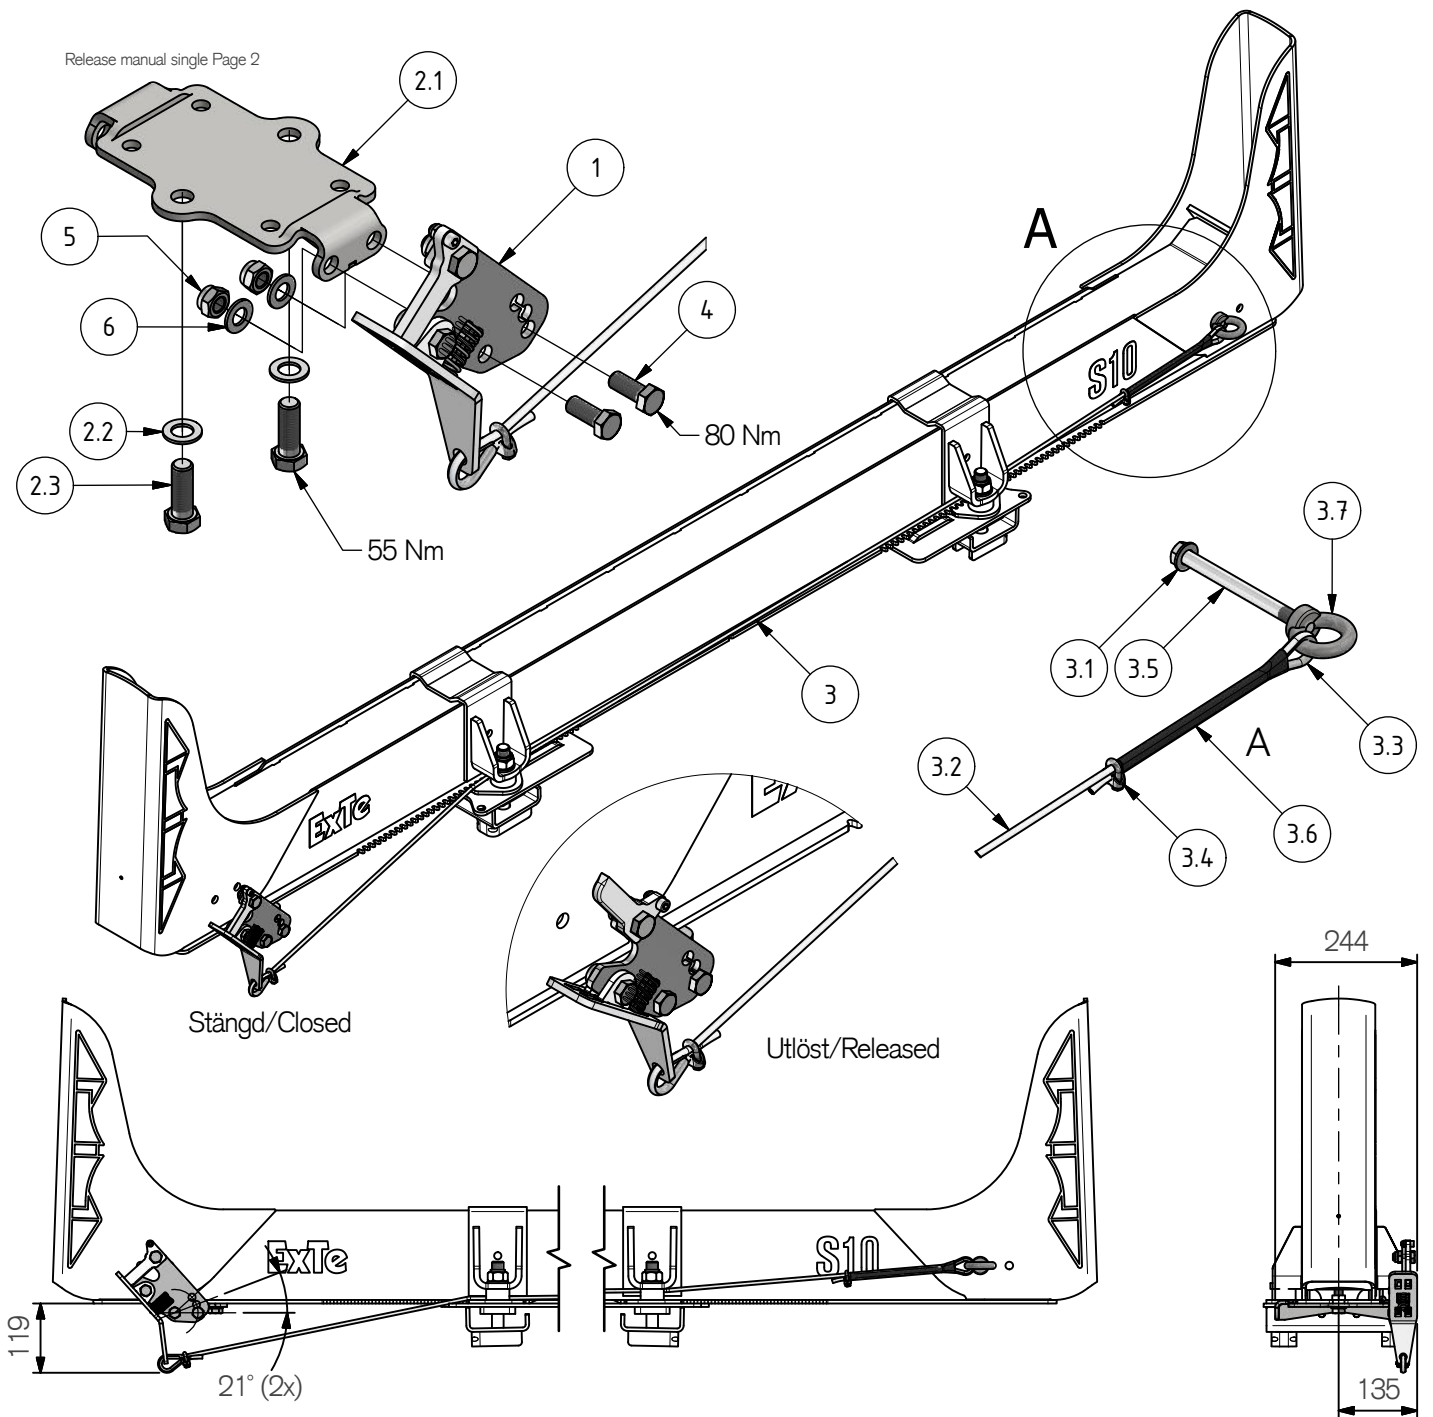

Pos.	Part.no	Pcs	Benämning	Description	Bezeichnung	Weight*
1	802174	1	Utlösare bankemontage	Release	Auslöser	1,0 kg
2	803166	1	Utlösarfäste Dubbelt	Attachment for releaser	Auslöserbefestigung	1,4 kg
2.1	800428	1	Utlösarfäste Dubbelt	Attachment for releaser	Auslöserbefestigung	1,2 kg
2.2	211911	2	Bricka BRB M14 FZB	Washer	Scheibe	0,0 kg
2.3	211102	2	Skruv M6S M14x40 FZB	Screw	Schraube	0,1 kg
3	802179	1	Vajersats utlösare S-serien	Wire kit	Draht-kit	0,9 kg
3.1	211907	1	Bricka BRB M12 FZB	Washer	Scheibe	0,0 kg
3.2	220060	1	Stållina 3-5 mm 42-TR FZ	Wire	Drahtseil	0,6 kg
3.3	800212	2	Kaus 5 mm DIN6899B galv	Thimble	Kausche	0,0 kg
3.4	800213	2	Vajerlås	Wirelock	Wirelock	0,0 kg
3.5	211098	1	Skruv M6S M12x140 FZB	Screw	Schraube	0,1 kg
3.6	402339	1	Vajerhandtag L180	Handle	Griff	0,0 kg
3.7	211999	1	Lyftöglemutter M12	Eye bolt nut	Augenschrauben Mutter	0,2 kg
4	211082	2	Skruv M6S M12x30 FZB	Screw	Schraube	0,0 kg
5	211857	2	Låsmutter LM6M låg M12 FZB	Lock nut	Sicherungsmutter	0,0 kg
6	211907	2	Bricka BRB M12 FZB	Washer	Scheibe	0,0 kg

ExTe

Securing cargo. We invented the concept.

ExTe Fabriks AB, SE-820 62 Färila Sweden. Tel: +46 (0)651 175 00. E-mail: info@exte.se www.exte.se

* Teoretiska

* Theoretical

* Theoretisch