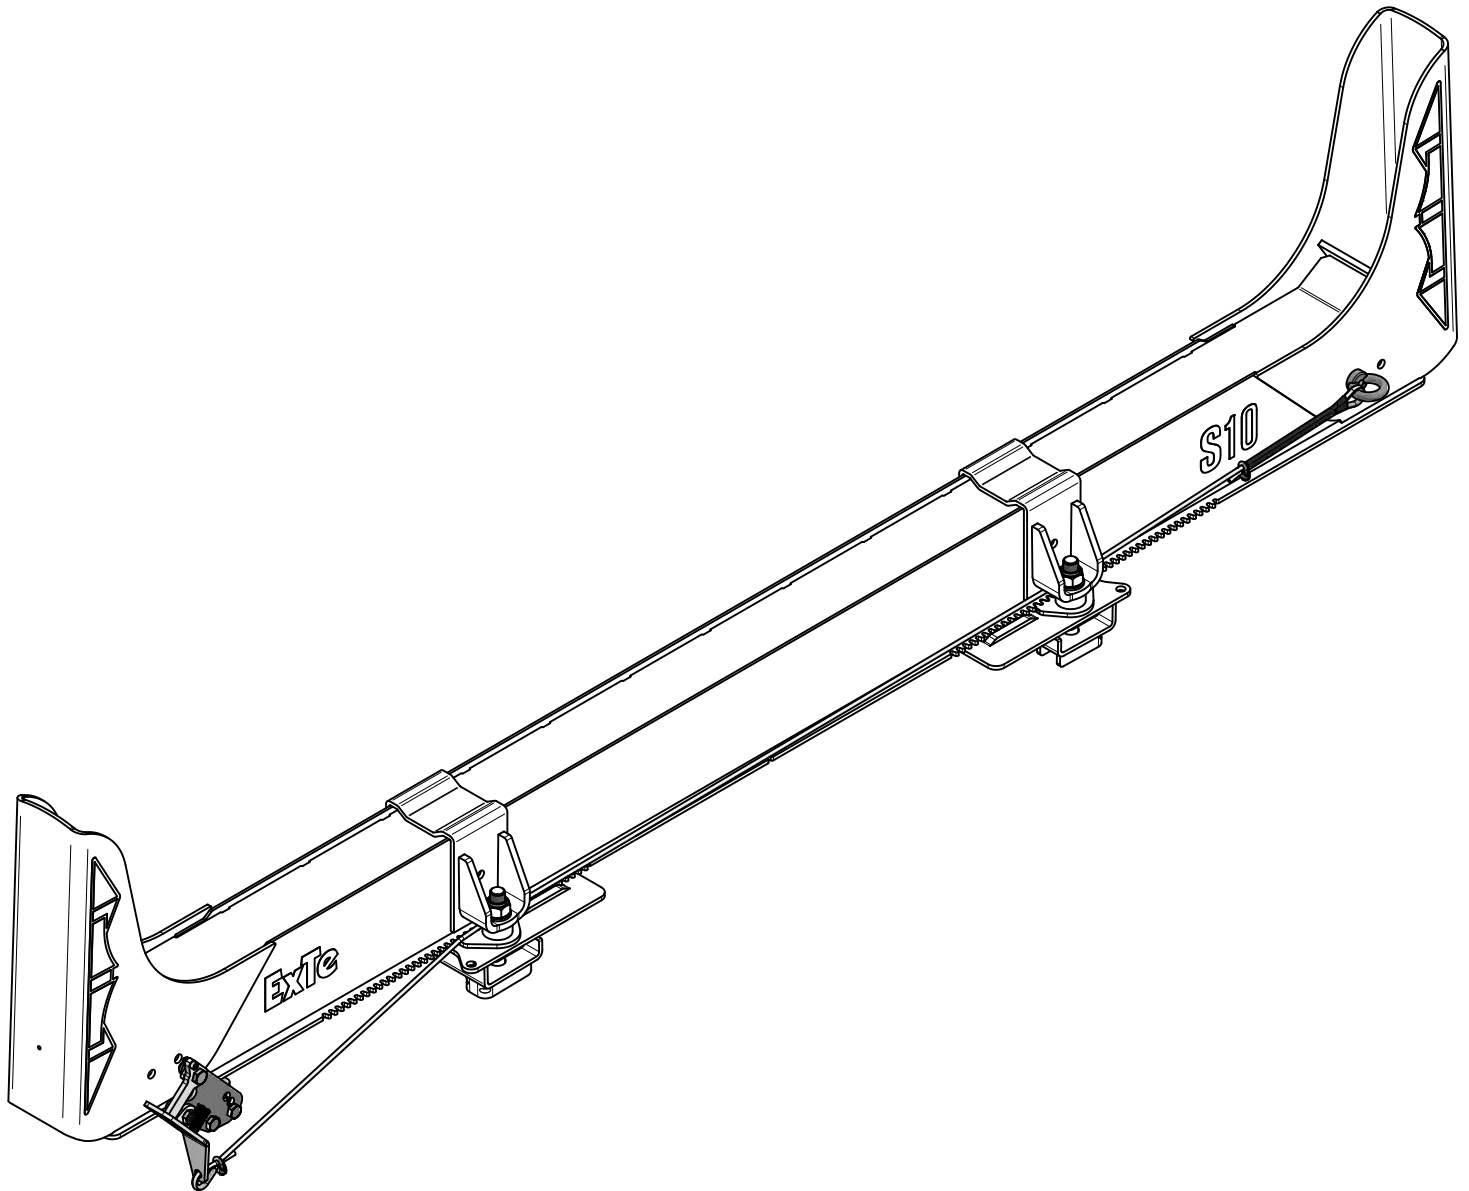

# Utlösare S-serien Manuell Enkel

Release manual single/Auslöser handbuch single

Art.nr 803136

803136\_DAT A

# ExTe

Securing cargo. We invented the concept.

Pos.	Part.no	Pcs	Benämning	Description	Bezeichnung	Weight*
1	802174	1	Utlösare bankemontage	Release	Auslöser	1,0 kg
2	803166	1	Utlösarfäste Dubbelt	Attachment for releaser	Auslöserbefestigung	1,4 kg
2.1	800428	1	Utlösarfäste Dubbelt	Attachment for releaser	Auslöserbefestigung	1,2 kg
2.2	211911	2	Bricka BRB M14 FZB	Washer	Scheibe	0,0 kg
2.3	211102	2	Skruv M6S M14x40 FZB	Screw	Schraube	0,1 kg
3	802179	1	Vajersats utlösare S-serien	Wire kit	Draht-kit	0,9 kg
3.1	211907	1	Bricka BRB M12 FZB	Washer	Scheibe	0,0 kg
3.2	220060	1	Stållina 3-5 mm 42-TR FZ	Wire	Drahtseil	0,6 kg
3.3	800212	2	Kaus 5 mm DIN6899B galv	Thimble	Kausche	0,0 kg
3.4	800213	2	Vajerlås	Wirelock	Wirelock	0,0 kg
3.5	211098	1	Skruv M6S M12x140 FZB	Screw	Schraube	0,1 kg
3.6	402339	1	Vajerhandtag L180	Handle	Griff	0,0 kg
3.7	211999	1	Lyftöglemutter M12	Eye bolt nut	Augenschrauben Mutter	0,2 kg
4	211082	2	Skruv M6S M12x30 FZB	Screw	Schraube	0,0 kg
5	211857	2	Låsmutter LM6M låg M12 FZB	Lock nut	Sicherungsmutter	0,0 kg
6	211907	2	Bricka BRB M12 FZB	Washer	Scheibe	0,0 kg