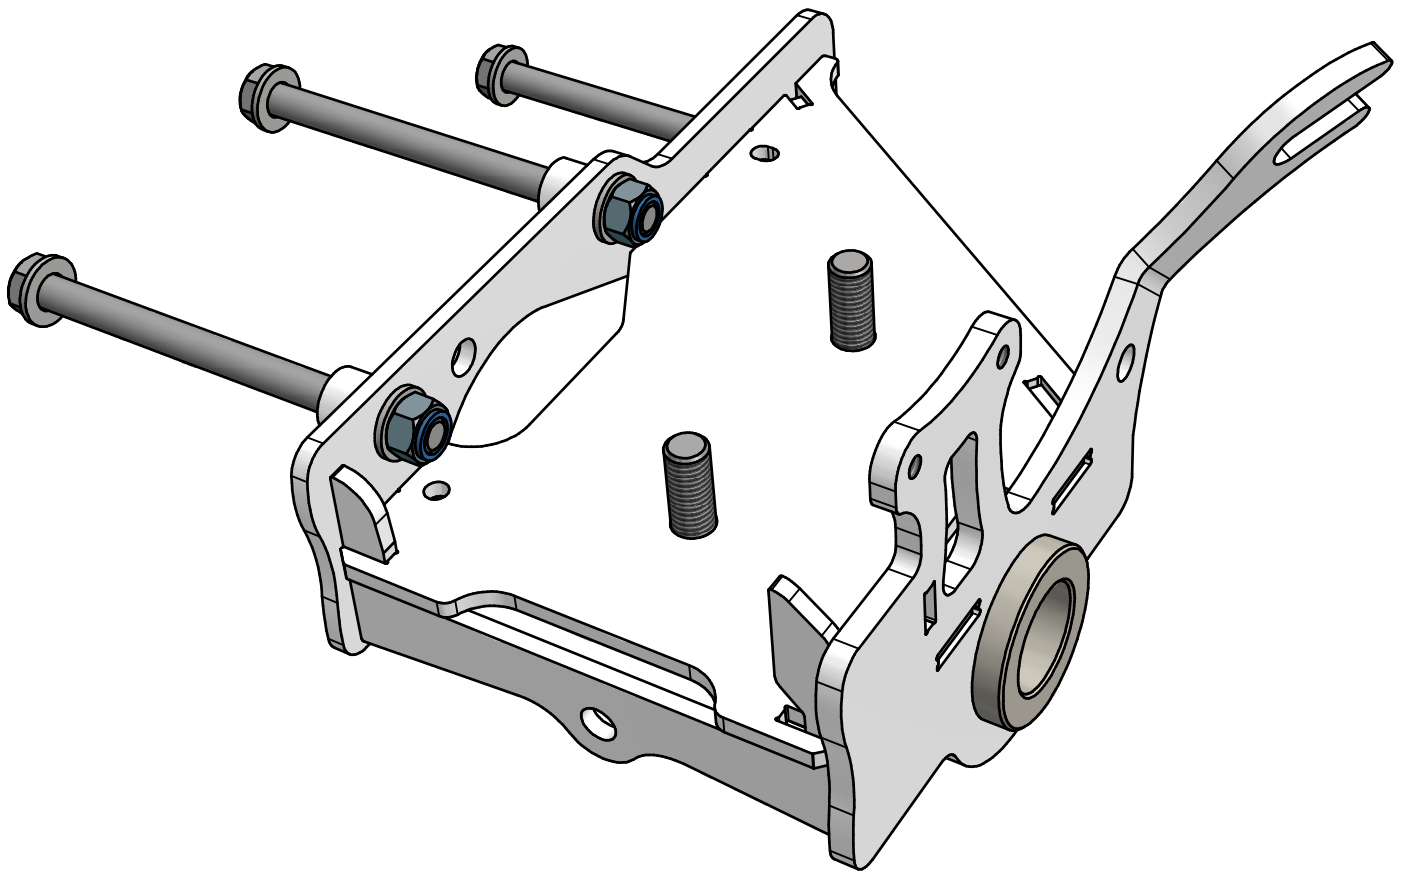

S-Series

Fäste Sidomont. hö TU/ Attachment Sidemount right TU

Art.nr 800855

800855 2016-04-15

ExTe

Securing cargo. We invented the concept.

Fäste Sidomont. hö TU/ Attachment Sidemount right TU

Page 2

Vikt / Weight 4,8kg

Pos.	Qty	Part no.	Beskrivning	Description
1	1	420417	SIDOFÖRFL./UPPHÖJT FÄSTE HÖ S-SERIEN	SIDE- & UPWARD MOVED ATTACHMENT RIGHT S-SERIES
2	1	800850	PLASTBUSSNING	PLASTIC BUSHING
3	1	800727	LÅSRING SGA 50x2	LOCKING RING SGA Ø50x2
4	6	211907	BRICKA BRB 12 FZB	WASHER BRB 12 FZB
5	3	211099	SKRUV M6S 12x160 FZB	SCREW M6S 12x160 FZB
6	3	211857	MUTTER LOC-K M12 FZB	NUT LOC-K M12 FZB
7	2	211971	BRICKA NORDLOCK NL14	WASHER NORDLOCK NL14
8	2	211102	SKRUV M6S 14x40 FZB	SCREW M6S 14x40 FZB