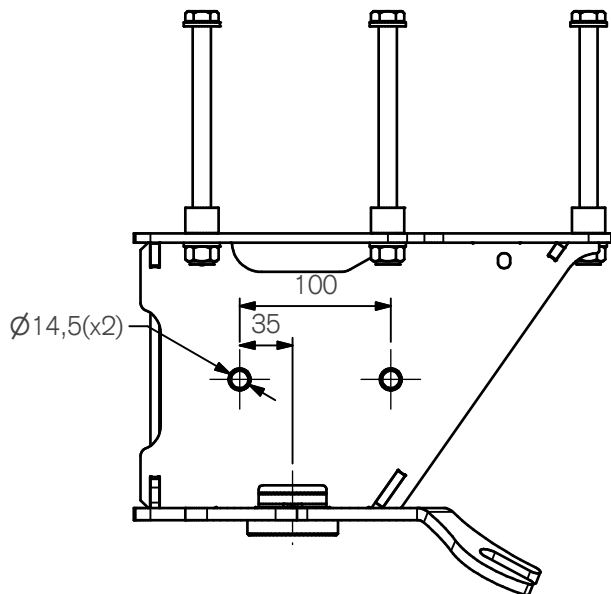

S-Series

Fäste Sidomont. hö TU/ Attachment Sidemount right TU

Art.nr 800855

800855 2016-04-15

ExTe

Securing cargo. We invented the concept.

Fäste Sidomont. hö TU/ Attachment Sidemount right TU

Page 2

Vikt / Weight 4,8kg

Pos.	Qty	Part no.	Beskrivning	Description
1	1	420417	SIDOFÖRFL./UPPHÖJT FÄSTE HÖ S-SERIEN	SIDE- & UPWARD MOVED ATTACHMENT RIGHT S-SERIES
2	1	800850	PLASTBUSSNING	PLASTIC BUSHING
3	1	800727	LÅSRING SGA 50x2	LOCKING RING SGA Ø50x2
4	6	211907	BRICKA BRB 12 FZB	WASHER BRB 12 FZB
5	3	211099	SKRUV M6S 12x160 FZB	SCREW M6S 12x160 FZB
6	3	211857	MUTTER LOC-K M12 FZB	NUT LOC-K M12 FZB
7	2	211971	BRICKA NORDLOCK NL14	WASHER NORDLOCK NL14
8	2	211102	SKRUV M6S 14x40 FZB	SCREW M6S 14x40 FZB