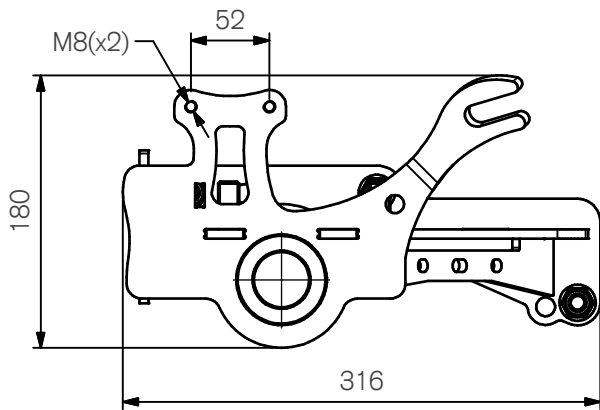

S-Series

Fäste Sidomont. hö TU/ Attachment Sidemount right TU

Art.nr 800855

800855 2016-04-15

ExTe

Securing cargo. We invented the concept.

Fäste Sidomont. hö TU/ Attachment Sidemount right TU

Page 2

Vikt / Weight 4,8kg

Pos.	Qty	Part no.	Beskrivning	Description
1	1	420417	SIDOFÖRFL./UPPHÖJT FÄSTE HÖ S-SERIEN	SIDE- & UPWARD MOVED ATTACHMENT RIGHT S-SERIES
2	1	800850	PLASTBUSSNING	PLASTIC BUSHING
3	1	800727	LÅSRING SGA 50x2	LOCKING RING SGA Ø50x2
4	6	211907	BRICKA BRB 12 FZB	WASHER BRB 12 FZB
5	3	211099	SKRUV M6S 12x160 FZB	SCREW M6S 12x160 FZB
6	3	211857	MUTTER LOC-K M12 FZB	NUT LOC-K M12 FZB
7	2	211971	BRICKA NORDLOCK NL14	WASHER NORDLOCK NL14
8	2	211102	SKRUV M6S 14x40 FZB	SCREW M6S 14x40 FZB