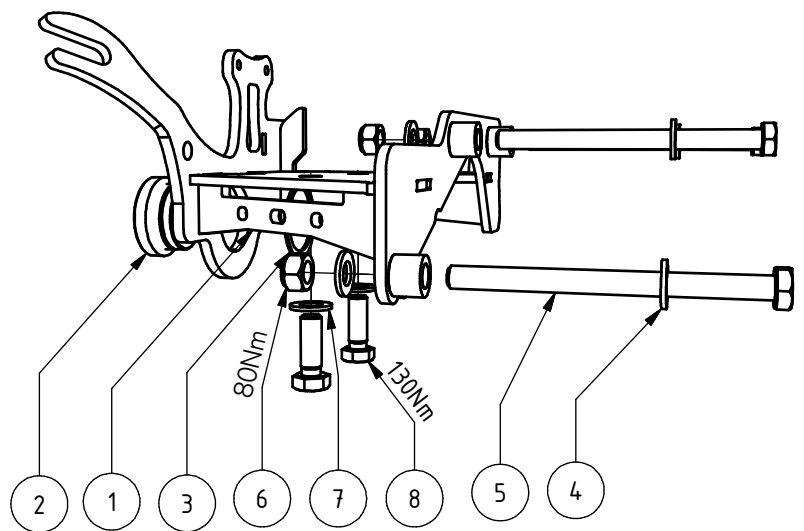

S-Series

Fäste Sidomont. hö TU/ Attachment Sidemount right TU

Art.nr 800855

800855 2016-04-15

ExTe

Securing cargo. We invented the concept.

Fäste Sidomont. hö TU/ Attachment Sidemount right TU

Page 2

Vikt / Weight 4,8kg

Pos.	Qty	Part no.	Beskrivning	Description
1	1	420417	SIDOFÖRFL./UPPHÖJT FÄSTE HÖ S-SERIEN	SIDE- & UPWARD MOVED ATTACHMENT RIGHT S-SERIES
2	1	800850	PLASTBUSSNING	PLASTIC BUSHING
3	1	800727	LÅSRING SGA 50x2	LOCKING RING SGA Ø50x2
4	6	211907	BRICKA BRB 12 FZB	WASHER BRB 12 FZB
5	3	211099	SKRUV M6S 12x160 FZB	SCREW M6S 12x160 FZB
6	3	211857	MUTTER LOC-K M12 FZB	NUT LOC-K M12 FZB
7	2	211971	BRICKA NORDLOCK NL14	WASHER NORDLOCK NL14
8	2	211102	SKRUV M6S 14x40 FZB	SCREW M6S 14x40 FZB