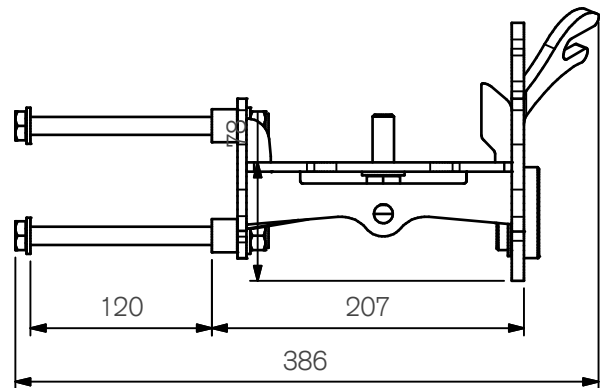

S-Series

Fäste Sidomont. hö TU/ Attachment Sidemount right TU

Art.nr 800855

800855 2016-04-15

ExTe

Securing cargo. We invented the concept.

Fäste Sidomont. hö TU/ Attachment Sidemount right TU

Page 2

Vikt / Weight 4,8kg

Pos.	Qty	Part no.	Beskrivning	Description
1	1	420417	SIDOFÖRFL./UPPHÖJT FÄSTE HÖ S-SERIEN	SIDE- & UPWARD MOVED ATTACHMENT RIGHT S-SERIES
2	1	800850	PLASTBUSSNING	PLASTIC BUSHING
3	1	800727	LÅSRING SGA 50x2	LOCKING RING SGA Ø50x2
4	6	211907	BRICKA BRB 12 FZB	WASHER BRB 12 FZB
5	3	211099	SKRUV M6S 12x160 FZB	SCREW M6S 12x160 FZB
6	3	211857	MUTTER LOC-K M12 FZB	NUT LOC-K M12 FZB
7	2	211971	BRICKA NORDLOCK NL14	WASHER NORDLOCK NL14
8	2	211102	SKRUV M6S 14x40 FZB	SCREW M6S 14x40 FZB