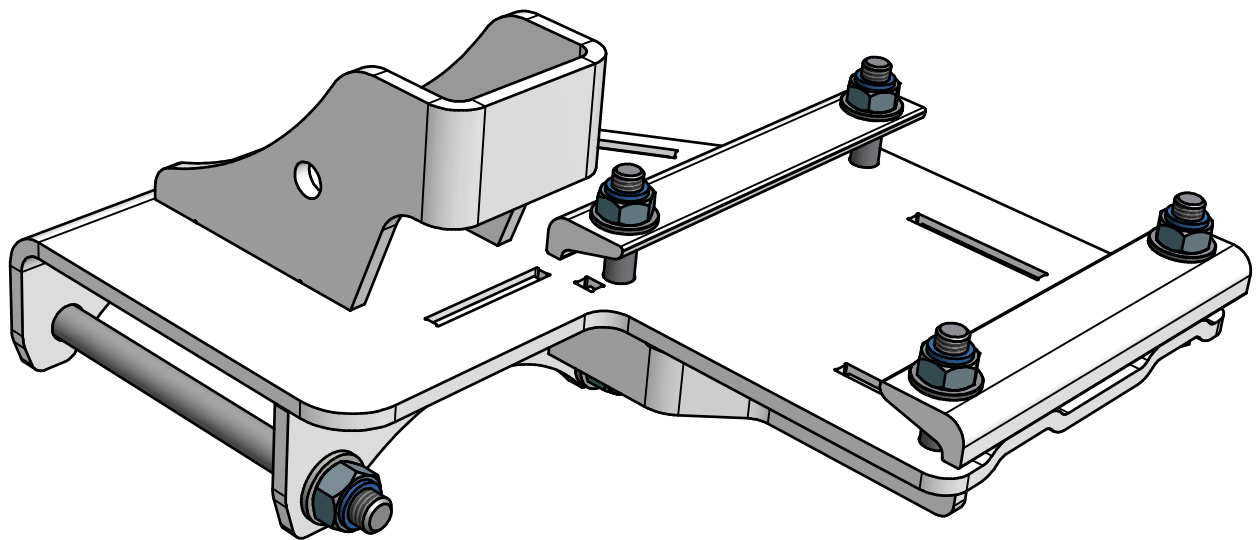

A - Series

Fäste sidoförskjutet TU

Art.nr 800857

800857 2016-03-04

ExTe

Securing cargo. We invented the concept.

VIKT / WEIGHT 4,7kg

POS.	QTY	PART NO	BESKRIVNING	DESCRIPTION
1	1	420434	SIDOFÖRSKJUTET FÄSTE A-SERIEN	SIDE MOVED ATTACHMENT A-SERIES
2	2	800433	KLÄMLIST BRED	CLAMPING STRIPE WIDE
3	4	211065	SKRUV M6S 10x45 FZB	SCREW M6S 10x45 FZB
4	4	211909	BRICKA 10,5x22x2	WASHER 10,5x22x2
5	4	800165	MUTTER LOC-K M10 FZB	NUT LOC-K M10 FZB
6	4	211907	BRICKA BRB 12 FZB	WASHER BRB 12 FZB
7	2	211099	SKRUV M6S 12x160 FZB	SCREW M6S 12x160 FZB
8	2	211857	MUTTER LOC-K M12 FZB	NUT LOC-K M12 FZB