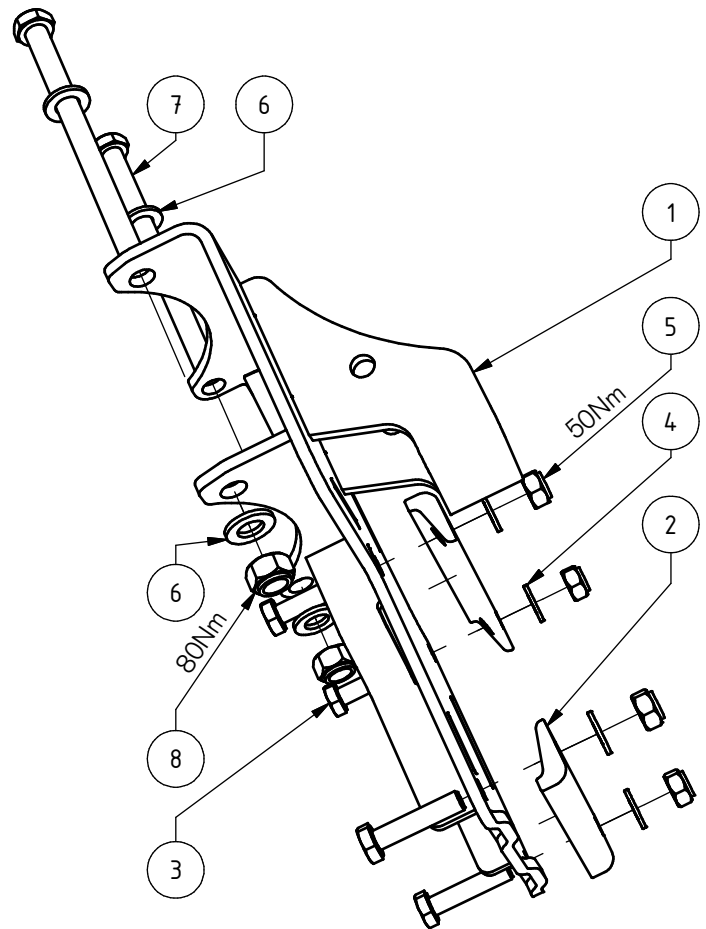

A - Series

Fäste sidoförskjutet TU

Art.nr 800857

800857 2016-03-04

ExTe

Securing cargo. We invented the concept.

VIKT / WEIGHT 4,7kg

POS.	QTY	PART NO	BESKRIVNING	DESCRIPTION
1	1	420434	SIDOFÖRSKJUTET FÄSTE A-SERIEN	SIDE MOVED ATTACHMENT A-SERIES
2	2	800433	KLÄMLIST BRED	CLAMPING STRIPE WIDE
3	4	211065	SKRUV M6S 10x45 FZB	SCREW M6S 10x45 FZB
4	4	211909	BRICKA 10,5x22x2	WASHER 10,5x22x2
5	4	800165	MUTTER LOC-K M10 FZB	NUT LOC-K M10 FZB
6	4	211907	BRICKA BRB 12 FZB	WASHER BRB 12 FZB
7	2	211099	SKRUV M6S 12x160 FZB	SCREW M6S 12x160 FZB
8	2	211857	MUTTER LOC-K M12 FZB	NUT LOC-K M12 FZB