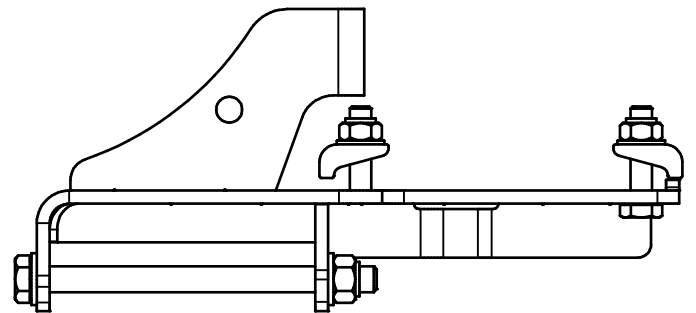

A - Series

Fäste sidoförskjutet TU

Art.nr 800857

800857 2016-03-04

ExTe

Securing cargo. We invented the concept.

VIKT / WEIGHT 4,7kg

POS.	QTY	PART NO	BESKRIVNING	DESCRIPTION
1	1	420434	SIDOFÖRSKJUTET FÄSTE A-SERIEN	SIDE MOVED ATTACHMENT A-SERIES
2	2	800433	KLÄMLIST BRED	CLAMPING STRIPE WIDE
3	4	211065	SKRUV M6S 10x45 FZB	SCREW M6S 10x45 FZB
4	4	211909	BRICKA 10,5x22x2	WASHER 10,5x22x2
5	4	800165	MUTTER LOC-K M10 FZB	NUT LOC-K M10 FZB
6	4	211907	BRICKA BRB 12 FZB	WASHER BRB 12 FZB
7	2	211099	SKRUV M6S 12x160 FZB	SCREW M6S 12x160 FZB
8	2	211857	MUTTER LOC-K M12 FZB	NUT LOC-K M12 FZB