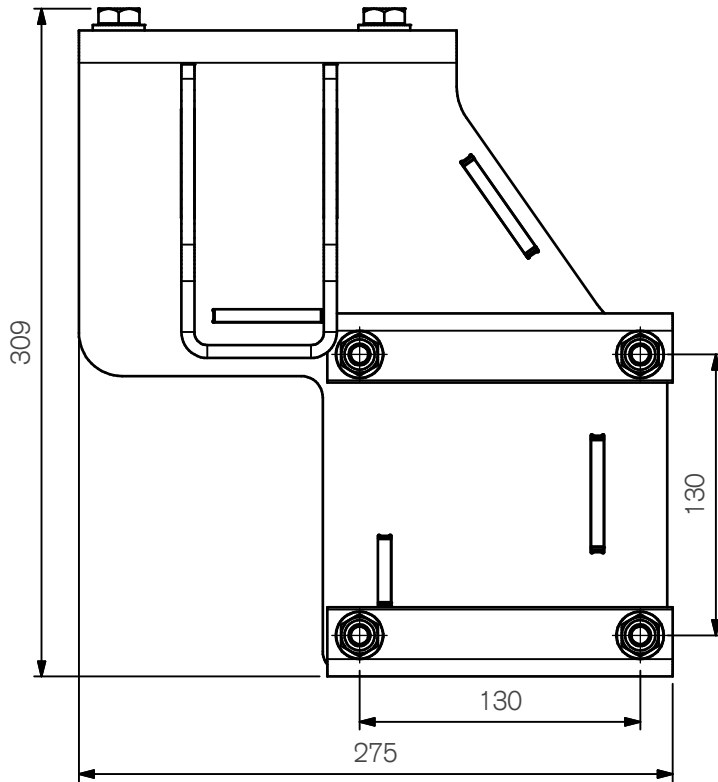

A - Series

Fäste sidoförskjutet TU

Art.nr 800857

800857 2016-03-04

ExTe

Securing cargo. We invented the concept.

VIKT / WEIGHT 4,7kg

POS.	QTY	PART NO	BESKRIVNING	DESCRIPTION
1	1	420434	SIDOFÖRSKJUTET FÄSTE A-SERIEN	SIDE MOVED ATTACHMENT A-SERIES
2	2	800433	KLÄMLIST BRED	CLAMPING STRIPE WIDE
3	4	211065	SKRUV M6S 10x45 FZB	SCREW M6S 10x45 FZB
4	4	211909	BRICKA 10,5x22x2	WASHER 10,5x22x2
5	4	800165	MUTTER LOC-K M10 FZB	NUT LOC-K M10 FZB
6	4	211907	BRICKA BRB 12 FZB	WASHER BRB 12 FZB
7	2	211099	SKRUV M6S 12x160 FZB	SCREW M6S 12x160 FZB
8	2	211857	MUTTER LOC-K M12 FZB	NUT LOC-K M12 FZB