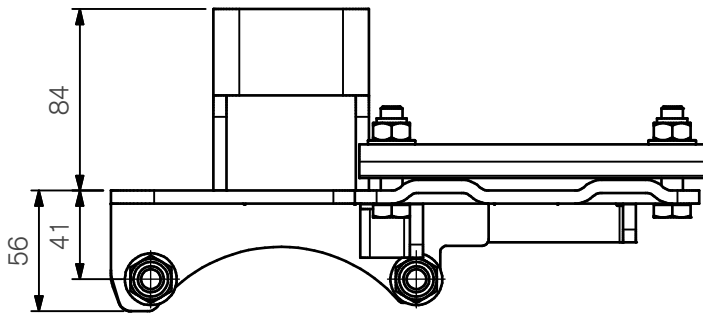

A - Series

Fäste sidoförskjutet TU

Art.nr 800857

800857 2016-03-04

ExTe

Securing cargo. We invented the concept.

VIKT / WEIGHT 4,7kg

POS.	QTY	PART NO	BESKRIVNING	DESCRIPTION
1	1	420434	SIDOFÖRSKJUTET FÄSTE A-SERIEN	SIDE MOVED ATTACHMENT A-SERIES
2	2	800433	KLÄMLIST BRED	CLAMPING STRIPE WIDE
3	4	211065	SKRUV M6S 10x45 FZB	SCREW M6S 10x45 FZB
4	4	211909	BRICKA 10,5x22x2	WASHER 10,5x22x2
5	4	800165	MUTTER LOC-K M10 FZB	NUT LOC-K M10 FZB
6	4	211907	BRICKA BRB 12 FZB	WASHER BRB 12 FZB
7	2	211099	SKRUV M6S 12x160 FZB	SCREW M6S 12x160 FZB
8	2	211857	MUTTER LOC-K M12 FZB	NUT LOC-K M12 FZB