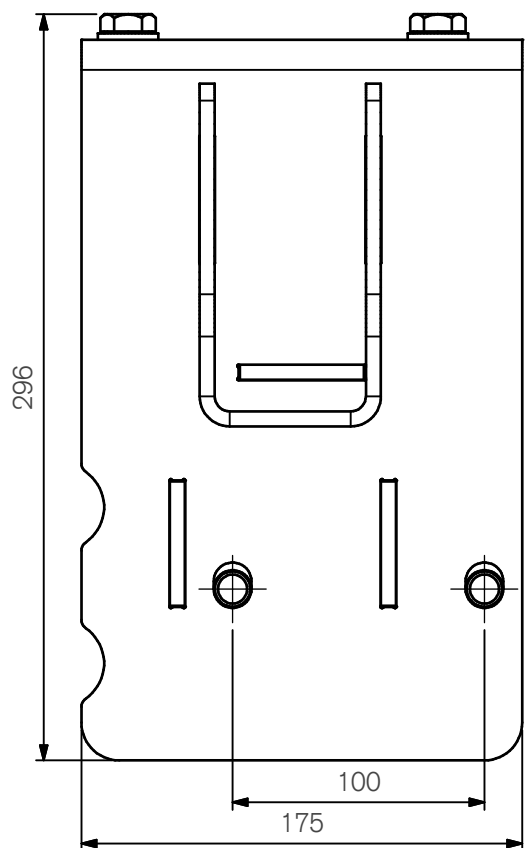

S - Series

Fäste sidoförskjutet TU

Art.nr 800859

800859 2016-03-04

ExTe

Securing cargo. We invented the concept.

POS.	QTY	PART NO	BESKRIVNING	DESCRIPTION
1	1	420436	SIDOFÖRSKJUTET FÄSTE S-SERIEN	SIDE MOVED ATTACHMENT S-SERIES
2	2	211971	BRICKA NORDLOCK NL 14	WASHER NORDLOCK NL 14
3	2	211102	SKRUV M6S 14x40 FZB	SCREW M6S 14x40 FZB
4	4	211907	BRICKA BRB 12 FZB	WASHER BRB 12 FZB
5	2	211099	SKRUV M6S 12x160 FZB	SCREW M6S 12x160 FZB
6	2	211857	MUTTER LOC-K M12 FZB	NUT LOC-K M12 FZB