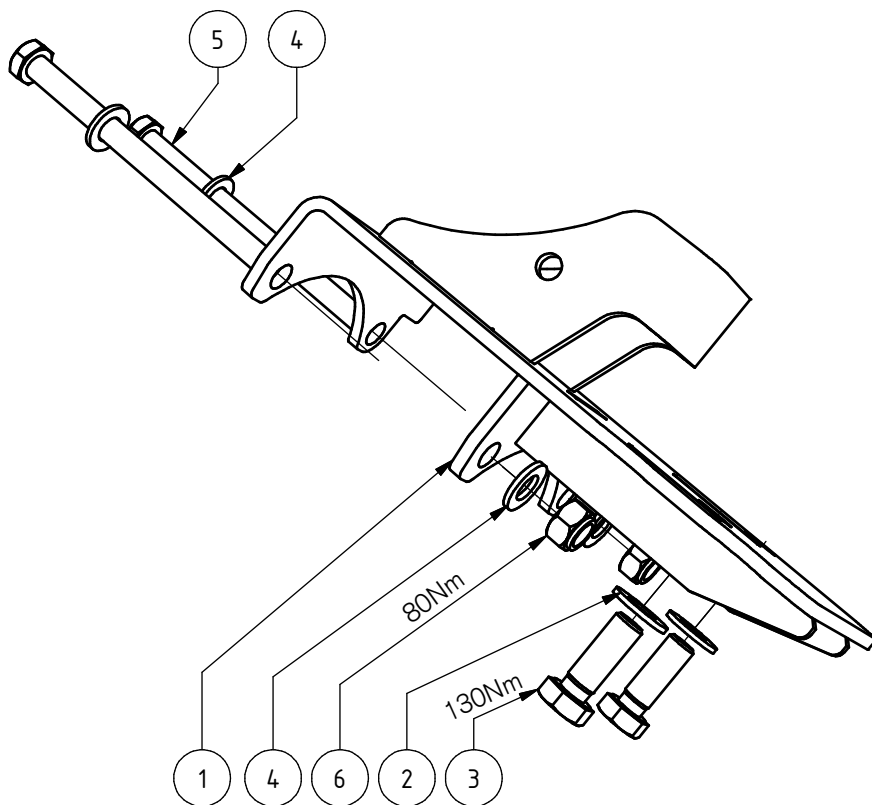

S - Series

Fäste sidoförskjutet TU

Art.nr 800859

800859 2016-03-04

ExTe

Securing cargo. We invented the concept.

POS.	QTY	PART NO	BESKRIVNING	DESCRIPTION
1	1	420436	SIDOFÖRSKJUTET FÄSTE S-SERIEN	SIDE MOVED ATTACHMENT S-SERIES
2	2	211971	BRICKA NORDLOCK NL 14	WASHER NORDLOCK NL 14
3	2	211102	SKRUV M6S 14x40 FZB	SCREW M6S 14x40 FZB
4	4	211907	BRICKA BRB 12 FZB	WASHER BRB 12 FZB
5	2	211099	SKRUV M6S 12x160 FZB	SCREW M6S 12x160 FZB
6	2	211857	MUTTER LOC-K M12 FZB	NUT LOC-K M12 FZB