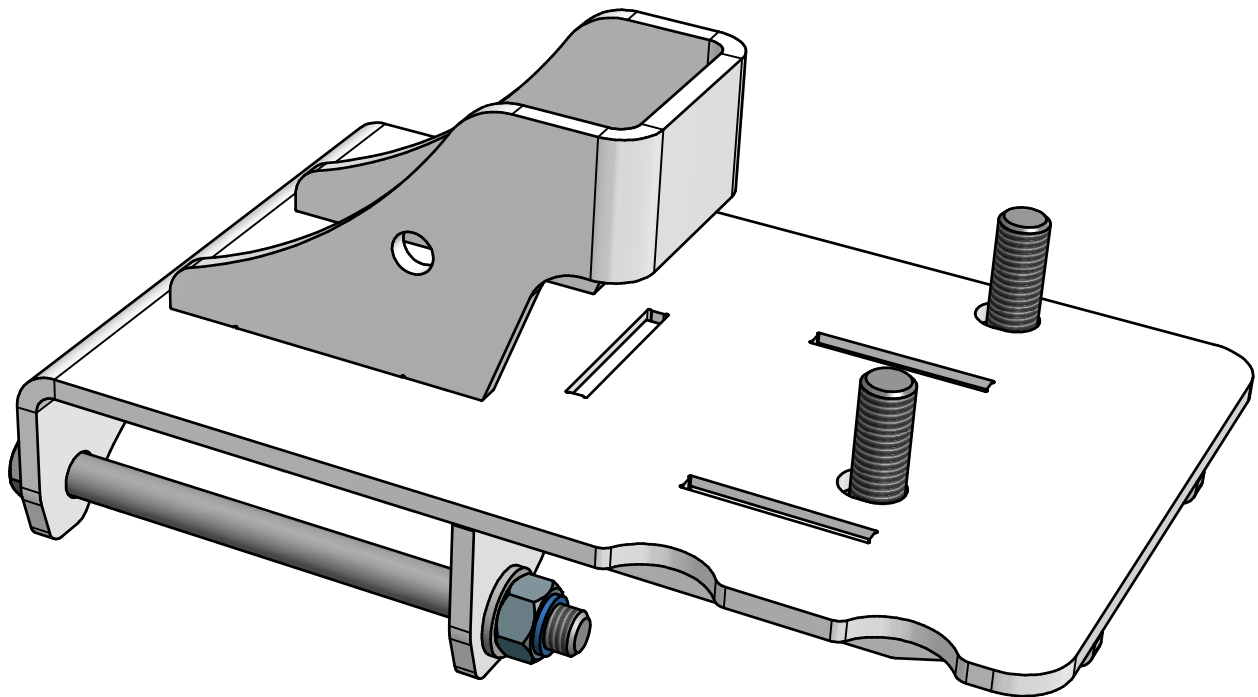

S - Series

Fäste sidoförskjutet TU

Art.nr 800859

800859 2016-03-04

ExTe

Securing cargo. We invented the concept.

POS.	QTY	PART NO	BESKRIVNING	DESCRIPTION
1	1	420436	SIDOFÖRSKJUTET FÄSTE S-SERIEN	SIDE MOVED ATTACHMENT S-SERIES
2	2	211971	BRICKA NORDLOCK NL 14	WASHER NORDLOCK NL 14
3	2	211102	SKRUV M6S 14x40 FZB	SCREW M6S 14x40 FZB
4	4	211907	BRICKA BRB 12 FZB	WASHER BRB 12 FZB
5	2	211099	SKRUV M6S 12x160 FZB	SCREW M6S 12x160 FZB
6	2	211857	MUTTER LOC-K M12 FZB	NUT LOC-K M12 FZB