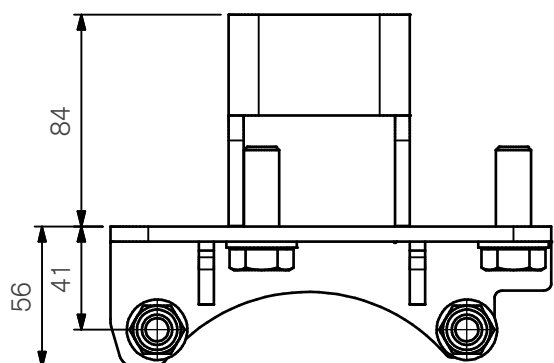

S - Series

Fäste sidoförskjutet TU

Art.nr 800859

800859 2016-03-04

ExTe

Securing cargo. We invented the concept.

POS.	QTY	PART NO	BESKRIVNING	DESCRIPTION
1	1	420436	SIDOFÖRSKJUTET FÄSTE S-SERIEN	SIDE MOVED ATTACHMENT S-SERIES
2	2	211971	BRICKA NORDLOCK NL 14	WASHER NORDLOCK NL 14
3	2	211102	SKRUV M6S 14x40 FZB	SCREW M6S 14x40 FZB
4	4	211907	BRICKA BRB 12 FZB	WASHER BRB 12 FZB
5	2	211099	SKRUV M6S 12x160 FZB	SCREW M6S 12x160 FZB
6	2	211857	MUTTER LOC-K M12 FZB	NUT LOC-K M12 FZB