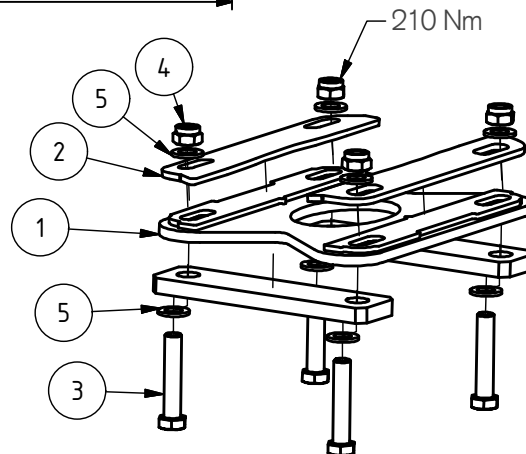

S - Series

Skjutbordsfäste / Sliding Attachment

Art.nr 803198

803198 A

ExTe

Securing cargo. We invented the concept.

Vikt / Weight: 8,5 kg

Pos.	Qty.	Part.No.	Benämning	Description
1	1	803197	PLATTA KOMPLETT	MOUNTING PLATE
2	2	803196	ÖVERFALL BRED	UPPER CLAMP
3	4	211134	SKRUV M6S M16x80 FZB	SCREW M6S M16x80 FZB
4	4	211860	LÅSMUTTER LM6M LÅG M16 FZB	LOCKIN NIT M16 FZB
5	8	211910	BRICKA BRB M16 FZB	WASHER BRB M16 FZB
6	2	803006	MELLANLÄGG PLAST	SHIMS PLASTIC 15 mm
7	2	803007	MELLANLÄGG PLAST	SHIMS PLASTIC 10 mm