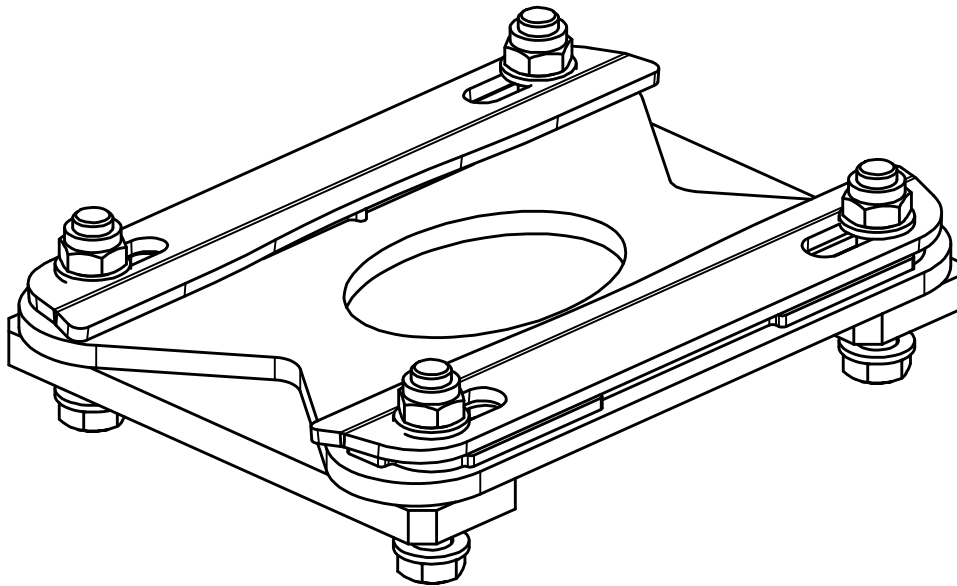

S - Series

Skjutbordsfäste / Sliding Attachment

Art.nr 803198

803198 A

ExTe

Securing cargo. We invented the concept.

Vikt / Weight: 8,5 kg

Pos.	Qty.	Part.No.	Benämning	Description
1	1	803197	PLATTA KOMPLETT	MOUNTING PLATE
2	2	803196	ÖVERFALL BRED	UPPER CLAMP
3	4	211134	SKRUV M6S M16x80 FZB	SCREW M6S M16x80 FZB
4	4	211860	LÅSMUTTER LM6M LÅG M16 FZB	LOCKIN NIT M16 FZB
5	8	211910	BRICKA BRB M16 FZB	WASHER BRB M16 FZB
6	2	803006	MELLANLÄGG PLAST	SHIMS PLASTIC 15 mm
7	2	803007	MELLANLÄGG PLAST	SHIMS PLASTIC 10 mm