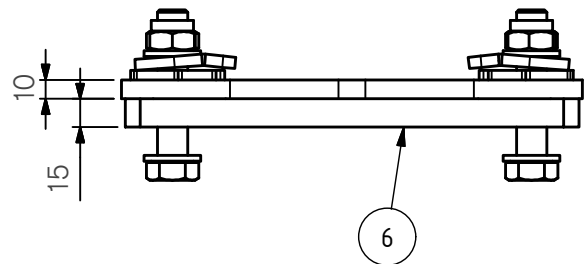

S - Series

Skjutbordsfäste / Sliding Attachment

Art.nr 803198

803198 A

ExTe

Securing cargo. We invented the concept.

Vikt / Weight: 8,5 kg

Pos.	Qty.	Part.No.	Benämning	Description
1	1	803197	PLATTA KOMPLETT	MOUNTING PLATE
2	2	803196	ÖVERFALL BRED	UPPER CLAMP
3	4	211134	SKRUV M6S M16x80 FZB	SCREW M6S M16x80 FZB
4	4	211860	LÅSMUTTER LM6M LÅG M16 FZB	LOCKIN NIT M16 FZB
5	8	211910	BRICKA BRB M16 FZB	WASHER BRB M16 FZB
6	2	803006	MELLANLÄGG PLAST	SHIMS PLASTIC 15 mm
7	2	803007	MELLANLÄGG PLAST	SHIMS PLASTIC 10 mm