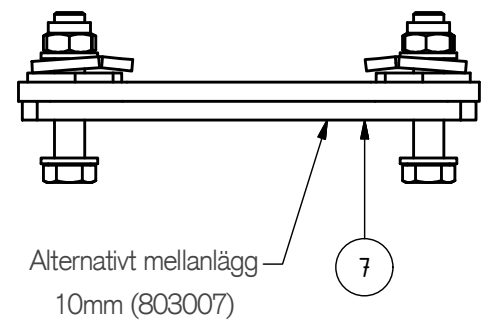

S - Series

Skjutbordsfäste / Sliding Attachment

Art.nr 803198

803198 A

ExTe

Securing cargo. We invented the concept.

Vikt / Weight: 8,5 kg

Pos.	Qty.	Part.No.	Benämning	Description
1	1	803197	PLATTA KOMPLETT	MOUNTING PLATE
2	2	803196	ÖVERFALL BRED	UPPER CLAMP
3	4	211134	SKRUV M6S M16x80 FZB	SCREW M6S M16x80 FZB
4	4	211860	LÅSMUTTER LM6M LÅG M16 FZB	LOCKIN NIT M16 FZB
5	8	211910	BRICKA BRB M16 FZB	WASHER BRB M16 FZB
6	2	803006	MELLANLÄGG PLAST	SHIMS PLASTIC 15 mm
7	2	803007	MELLANLÄGG PLAST	SHIMS PLASTIC 10 mm