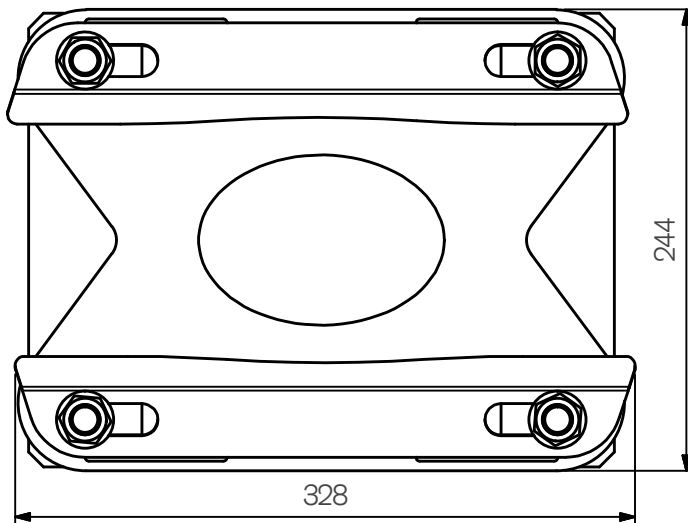

S - Series

Skjutbordsfäste / Sliding Attachment

Art.nr 803198

803198 A

ExTe

Securing cargo. We invented the concept.

Vikt / Weight: 8,5 kg

Pos.	Qty.	Part.No.	Benämning	Description
1	1	803197	PLATTA KOMPLETT	MOUNTING PLATE
2	2	803196	ÖVERFALL BRED	UPPER CLAMP
3	4	211134	SKRUV M6S M16x80 FZB	SCREW M6S M16x80 FZB
4	4	211860	LÅSMUTTER LM6M LÅG M16 FZB	LOCKIN NIT M16 FZB
5	8	211910	BRICKA BRB M16 FZB	WASHER BRB M16 FZB
6	2	803006	MELLANLÄGG PLAST	SHIMS PLASTIC 15 mm
7	2	803007	MELLANLÄGG PLAST	SHIMS PLASTIC 10 mm