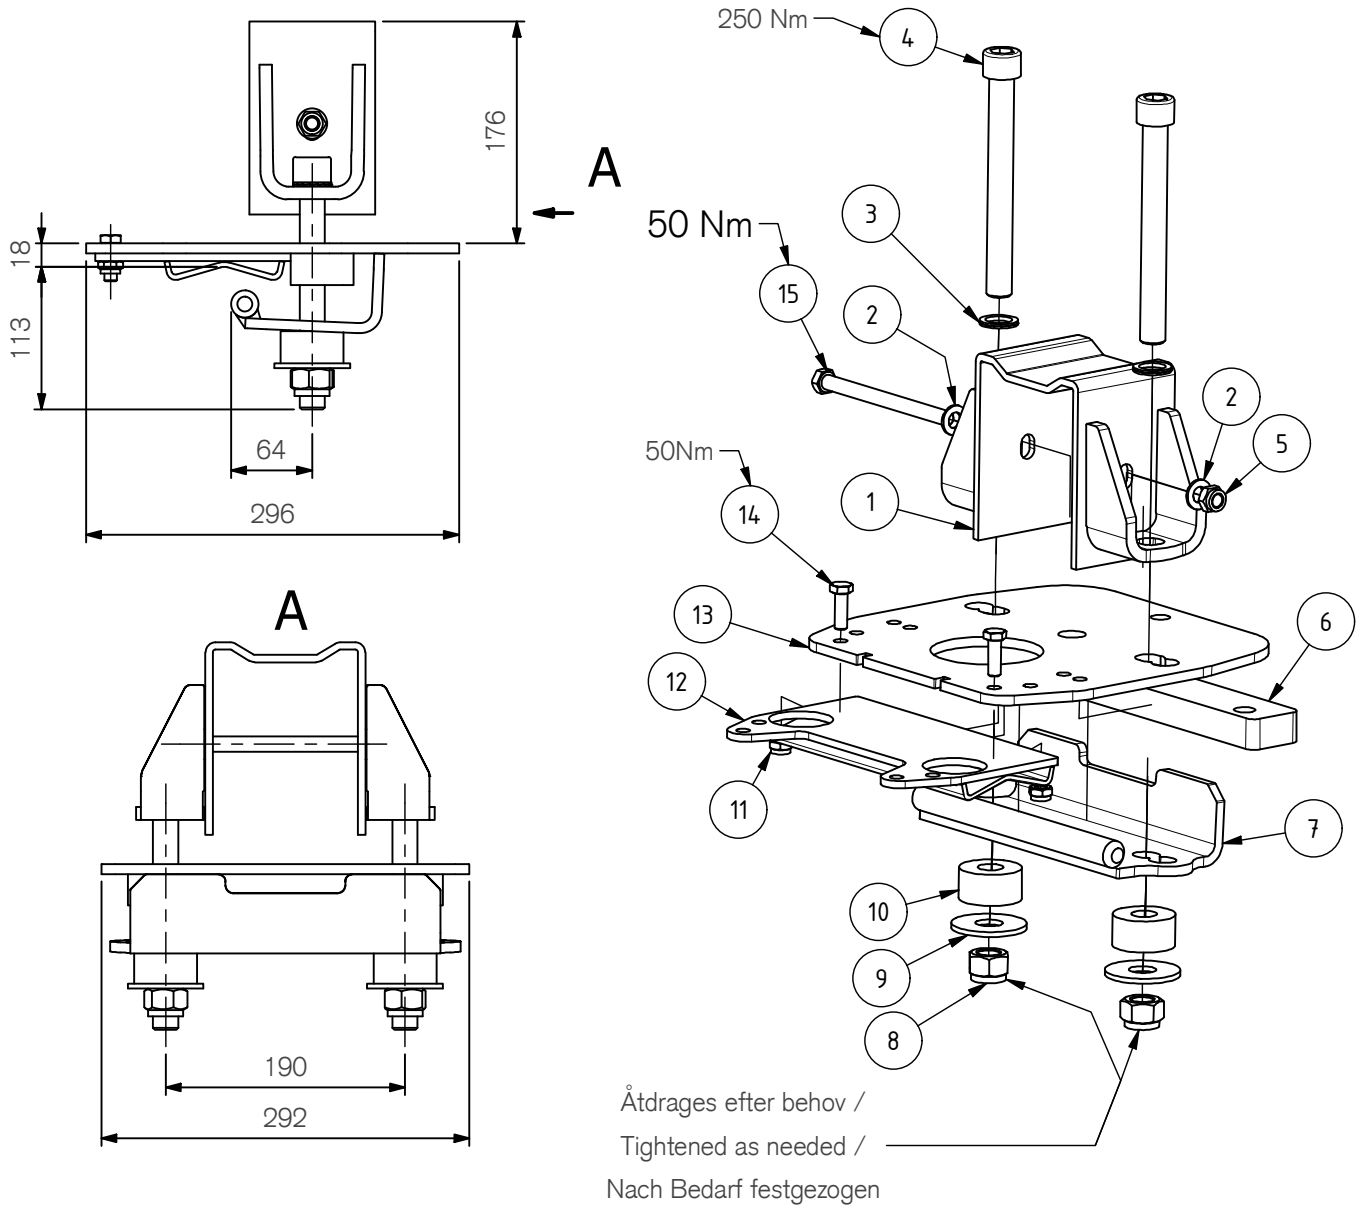

# Nockfäste Alu-Nock D/E/144 serien

Cam Attachment Alu-Cam / Nockenbefestigung Alu-Nock

Part.no 803075

803075\_DAT E

# ExTe

Securing cargo. We invented the concept.

Vikt / Weight / Gewicht: 17,5kg

Pos.	QTY	Art.nr	Benämning	Description	Bezeichnung
1	1	800765	Överbygel 190 115 147	UPPER CLAMP	BÜGEL OBEN
2	2	211907	Bricka BRB M12 FZB	Washer	Scheibe
3	2	211938	BRICKA NORDLOCK	WASHER NORDLOCK	SCHIEBE NORDLOCK
4	2	211642	Skruv M20x180 FZB	Screw	Schraube
5	1	211857	Låsmutter M12 FZB	Locking Nut	Mutter
6	1	800939	RAMANHÅLL	FRAME SUPPORT	Ramenstütze
7	1	800003	Underbygel Nockfäste Alu-Nock	LOWER CLAMP	KLEMMBÜGEL
8	2	211861	Låsmutter M20 FZB	Locking Nut	Mutter
9	2	102851	BRICKA	WASHER	SCHEIBE
10	2	800656	GUMMIPUCK	RUBBER HEEL	GUMMIABSATZ
11	2	211856	Låsmutter M10 FZB	Locking Nut	Mutter
12	1	800002	Ansl.platta Nockfäste Alu-Nock	CONNECTION PLATE	ANSCHLUSSPLATTE
13	1	803074	Monteringsplatta Stålstommar	Mounting Plate	Grundplatte
14	2	211063	Skruv M6S M10x30 FZB	Screw	Schraube
15	1	211096	SKRUV M6S M12x150 FZB	Screw	Schraube