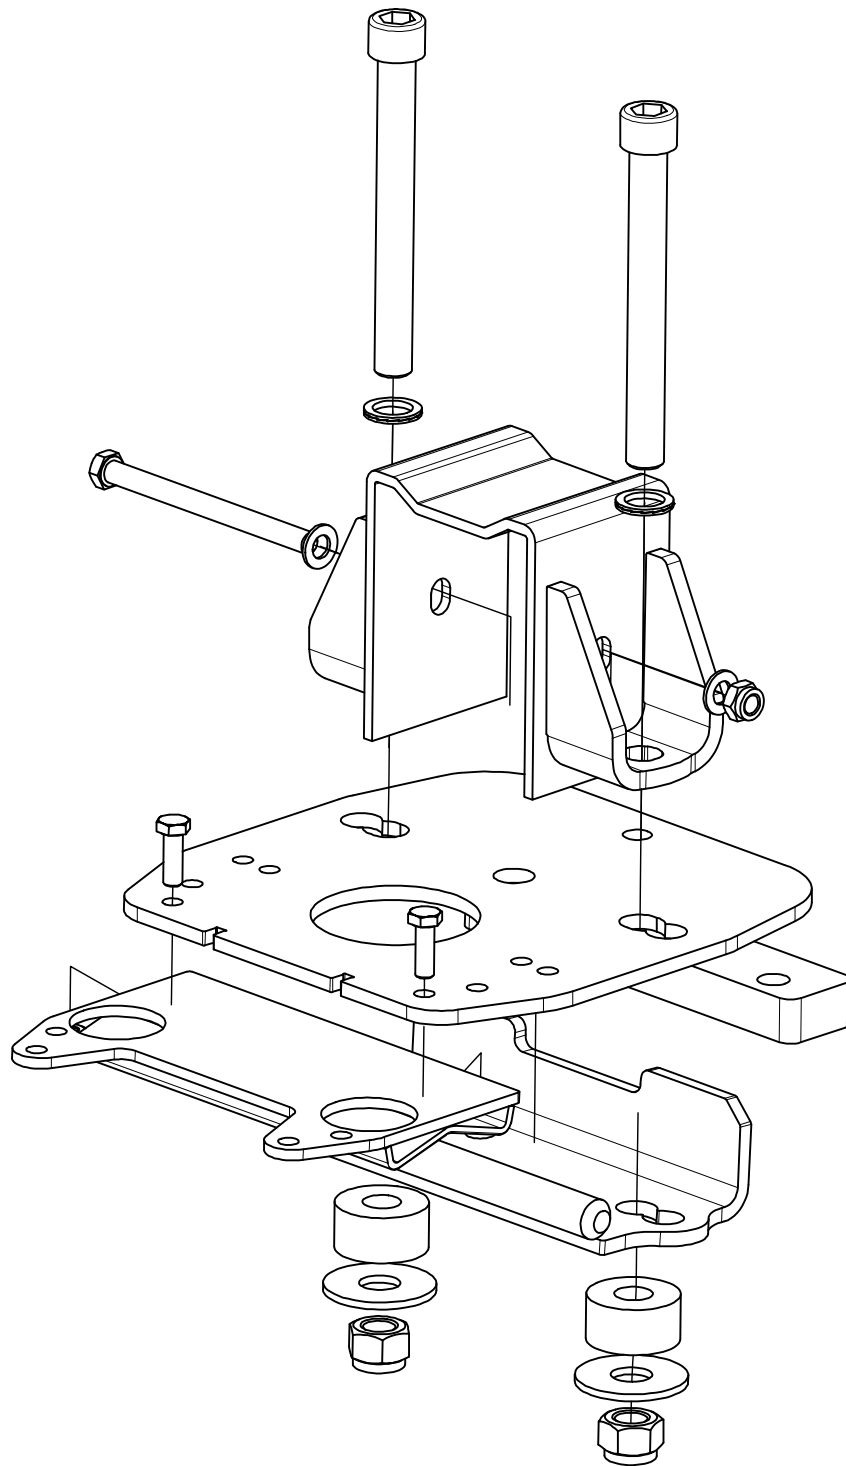

# Nockfäste Alu-Nock D/E/144 serien

Cam Attachment Alu-Cam / Nockenbefestigung Alu-Nock

Part.no 803075

803075\_DAT E

# ExTe

Securing cargo. We invented the concept.

Vikt / Weight / Gewicht: 17,5kg

Pos.	QTY	Art.nr	Benämning	Description	Bezeichnung
1	1	800765	Överbygel 190 115 147	UPPER CLAMP	BÜGEL OBEN
2	2	211907	Bricka BRB M12 FZB	Washer	Scheibe
3	2	211938	BRICKA NORDLOCK	WASHER NORDLOCK	SCHIEBE NORDLOCK
4	2	211642	Skruv M20x180 FZB	Screw	Schraube
5	1	211857	Låsmutter M12 FZB	Locking Nut	Mutter
6	1	800939	RAMANHÅLL	FRAME SUPPORT	Ramenstütze
7	1	800003	Underbygel Nockfäste Alu-Nock	LOWER CLAMP	KLEMMBÜGEL
8	2	211861	Låsmutter M20 FZB	Locking Nut	Mutter
9	2	102851	BRICKA	WASHER	SCHEIBE
10	2	800656	GUMMIPUCK	RUBBER HEEL	GUMMIABSATZ
11	2	211856	Låsmutter M10 FZB	Locking Nut	Mutter
12	1	800002	Ansl.platta Nockfäste Alu-Nock	CONNECTION PLATE	ANSCHLUSSPLATTE
13	1	803074	Monteringsplatta Stålstommar	Mounting Plate	Grundplatte
14	2	211063	Skruv M6S M10x30 FZB	Screw	Schraube
15	1	211096	SKRUV M6S M12x150 FZB	Screw	Schraube