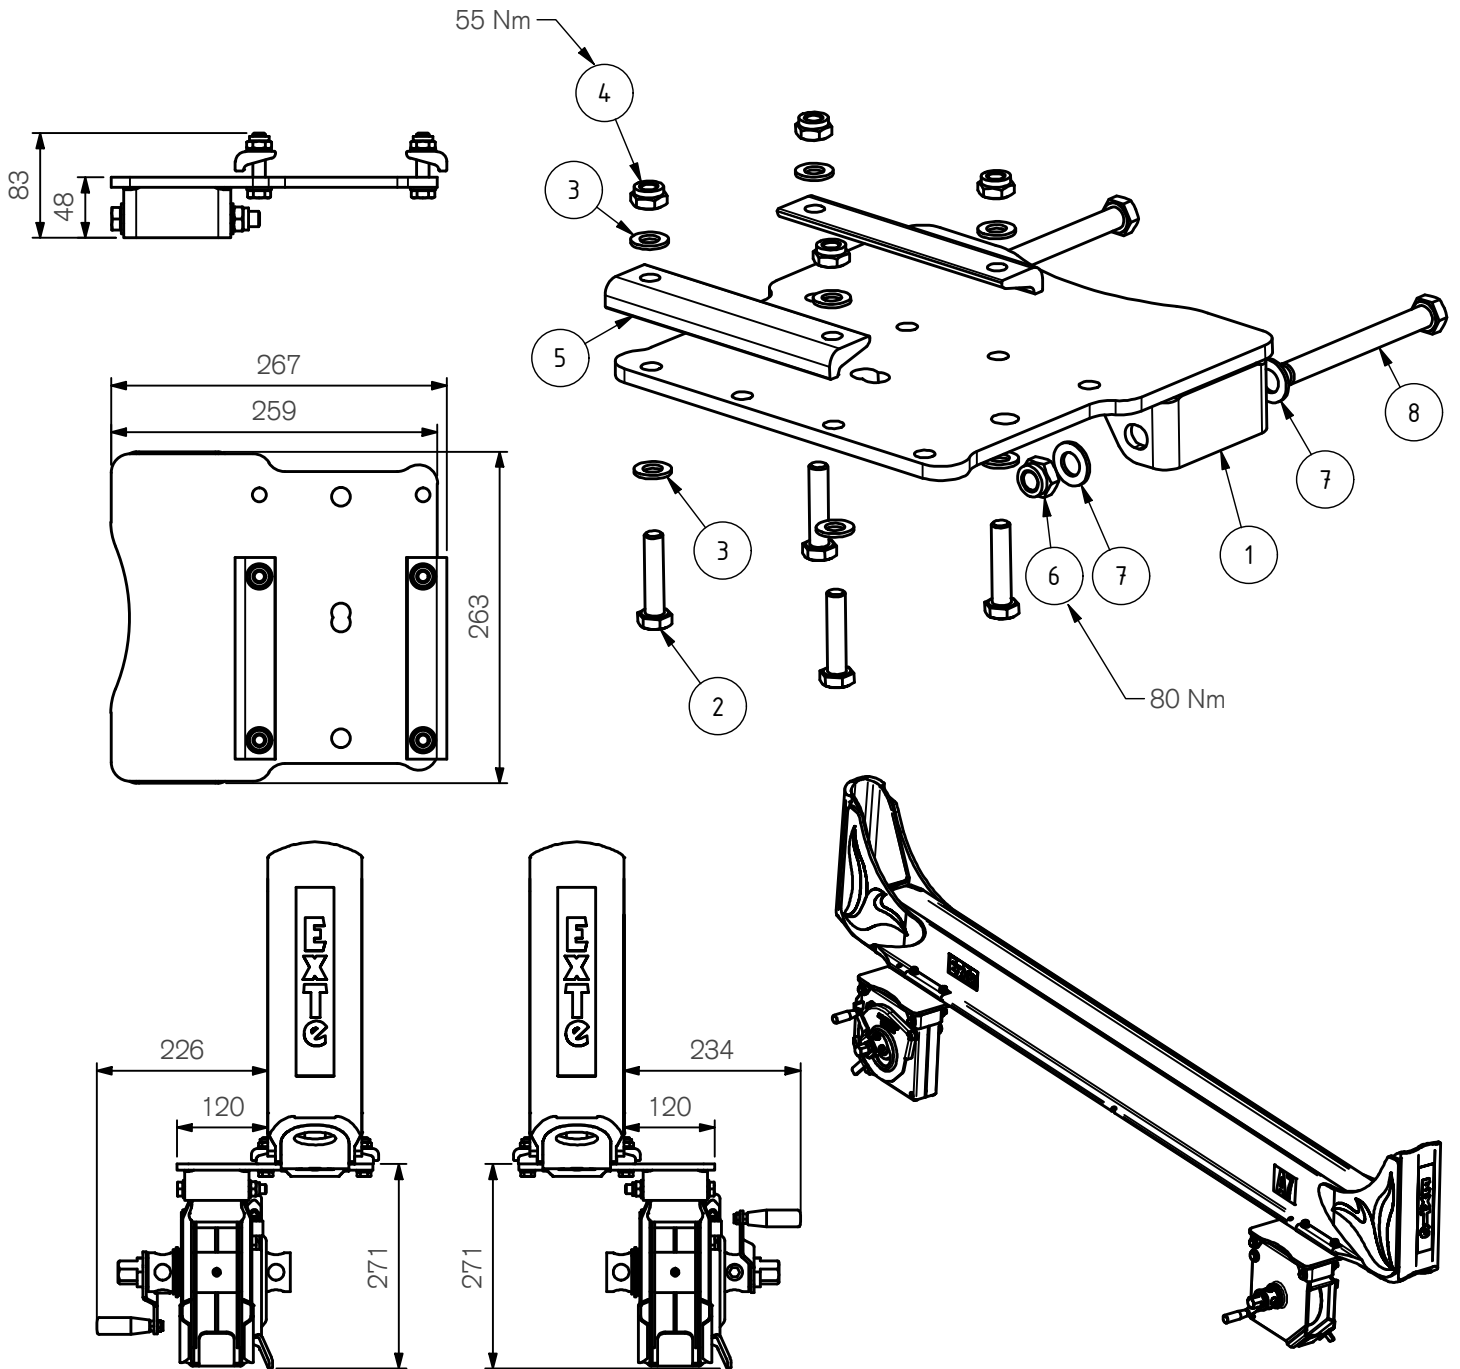

A - Series

Monteringsfäste 801 / Mounting Attachment 801 / Montage Befestigung 801

Art.nr 780030

780030_DWT-C

ExTe

Securing cargo. We invented the concept.

Pos.	QTY	Art.nr	Benämning	Description	Bezeichnung
1	1	780028	MONTERINGSKONSOL	MOUNTING CONSOLE	MONTAGEKONSOLE
5	2	800433	KLÄMLIST	CLAMPING STRIP	KLEMMLEISTE
7	4	211907	Bricka BRB M12 FZB	Washer	Scheibe
8	2	211091	SKRUV M6S M12x110 FZB	Screw	Schraube
6	2	211857	Låsmutter LM6M låg M12 FZB	Nut	Mutter
3	8	211909	Bricka BRB M10 FZB	Washer	Scheibe
2	4	211065	Skruv M6S M10x45 FZB	Screw	Schraube
4	4	211856	Låsmutter LM6M låg M10 FZB	Nut	Mutter