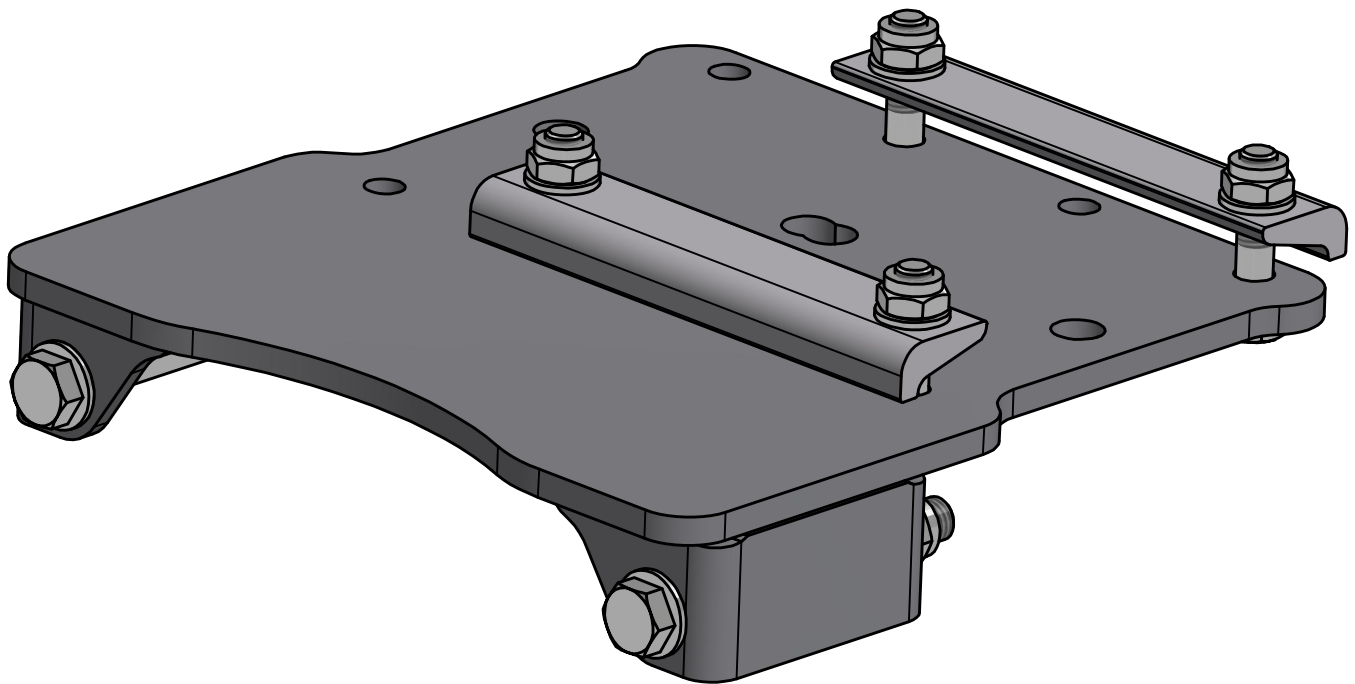

A - Series

Monteringsfäste 801 / Mounting Attachment 801 / Montage Befestigung 801

Art.nr 780030

780030_DWT-C

ExTe

Securing cargo. We invented the concept.

Pos.	QTY	Art.nr	Benämning	Description	Bezeichnung
1	1	780028	MONTERINGSKONSOL	MOUNTING CONSOLE	MONTAGEKONSOLE
5	2	800433	KLÄMLIST	CLAMPING STRIP	KLEMMLEISTE
7	4	211907	Bricka BRB M12 FZB	Washer	Scheibe
8	2	211091	SKRUV M6S M12x110 FZB	Screw	Schraube
6	2	211857	Låsmutter LM6M låg M12 FZB	Nut	Mutter
3	8	211909	Bricka BRB M10 FZB	Washer	Scheibe
2	4	211065	Skruv M6S M10x45 FZB	Screw	Schraube
4	4	211856	Låsmutter LM6M låg M10 FZB	Nut	Mutter