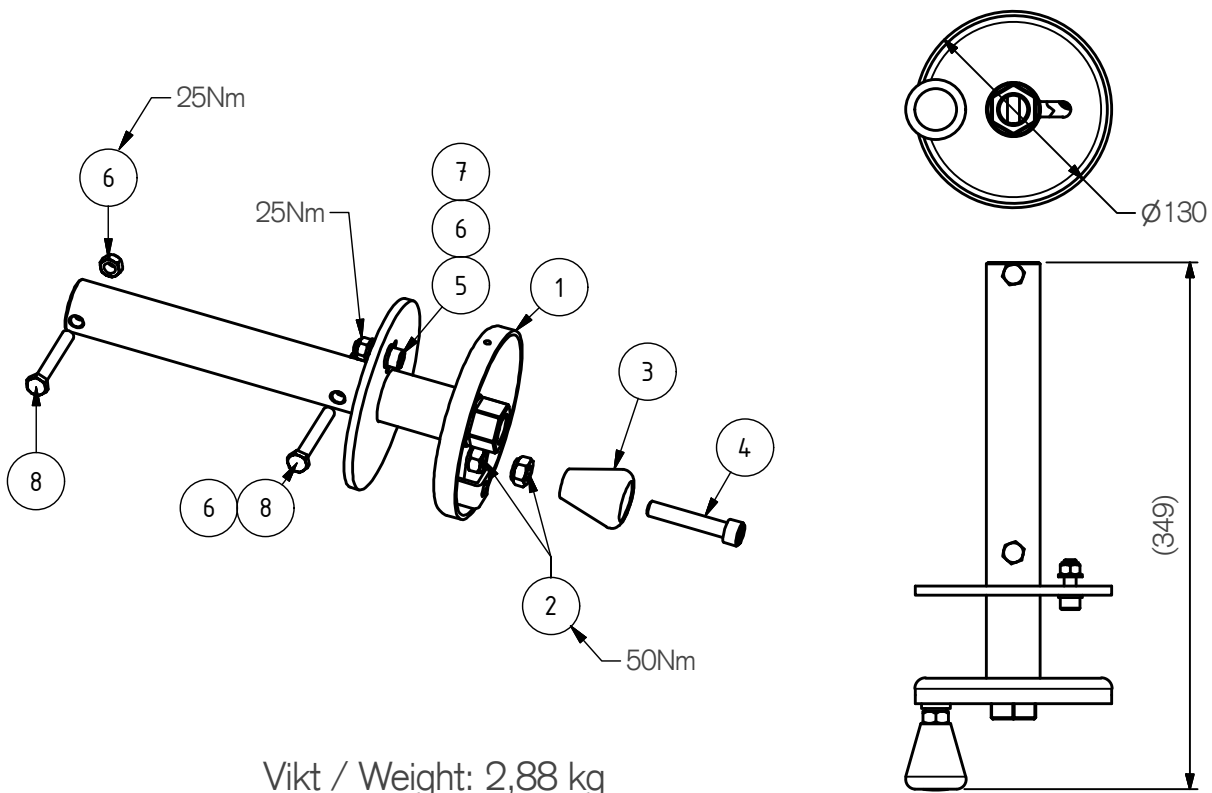

Trumma TU / Drum TU

Kortlänkad kätting / Short linked chain

Part No. 801974/

801977

ExTe

Securing cargo. We invented the concept.

Vikt / Weight: 2,88 kg

Pos.	Qty	Part No.	Beskrivning	Description
1	1	401959	TRUMMA FÖR KORTLÄNKAD KÄTTING	DRUM FOR SHORT LINKED CHAIN
2	2	800165	MUTTER LOC-K M10 FZB	LOCKING NUT M10 FZB
3	1	800185	VEVHANDTAG	HANDLE
4	1	211611	SKRUV MC6S 10x55 FZB	SCREW MC6S 10x55 FZB
5	2	211900	BRICKA BRB 8,4x16x1,6 FZB	WASHER BRB 8,4x16x1,6 FZB
6	3	211855	MUTTER M8 LOC-K FZB	LOCKING NUT M8 FZB
7	1	211224	SKRUV MC6S M8x25 FZB	SCREW MC6S M8x25 FZB
8	2	211047	SKRUV M6S 8x60 FZB	SCREW M6S 8x60 FZB