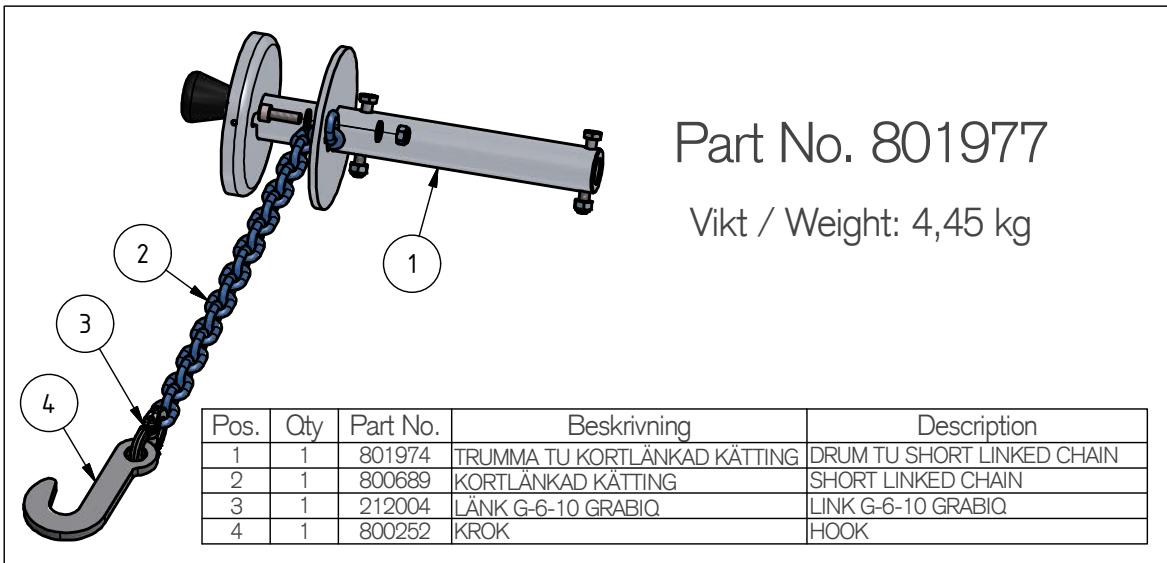

Trumma TU / Drum TU

Kortlänkad kätting / Short linked chain

Part No. 801974/

801977

ExTe

Securing cargo. We invented the concept.

Vikt / Weight: 2,88 kg

Pos.	Qty	Part No.	Beskrivning	Description
1	1	401959	TRUMMA FÖR KORTLÄNKAD KÄTTING	DRUM FOR SHORT LINKED CHAIN
2	2	800165	MUTTER LOC-K M10 FZB	LOCKING NUT M10 FZB
3	1	800185	VEVHANDTAG	HANDLE
4	1	211611	SKRUV MC6S 10x55 FZB	SCREW MC6S 10x55 FZB
5	2	211900	BRICKA BRB 8,4x16x1,6 FZB	WASHER BRB 8,4x16x1,6 FZB
6	3	211855	MUTTER M8 LOC-K FZB	LOCKING NUT M8 FZB
7	1	211224	SKRUV MC6S M8x25 FZB	SCREW MC6S M8x25 FZB
8	2	211047	SKRUV M6S 8x60 FZB	SCREW M6S 8x60 FZB