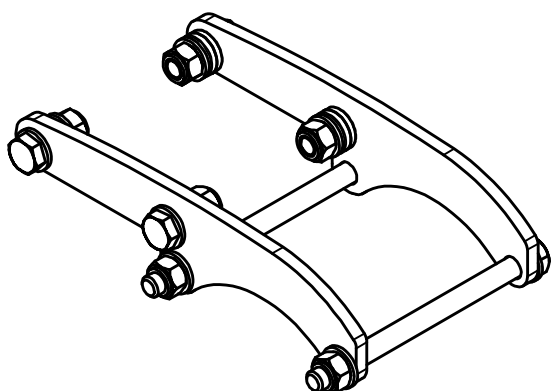

D-Series

FÄSTE TU / ATTACHMENT TU

Part No. 803135

803135_2015-08-18

ExTe

Securing cargo. We invented the concept.

Mått (48) avses från underkant av stommen /
Dimensions (48) referred from the lower edge of the bolster

Vikt / Weight: 1,6 kg

Pos.	Qty	Part No	Beskrivning	Description
1	2	490442	VERTIKAL PLÄT	VERTICAL PLATE
2	8	211947	BRICKA 13x24x4 FZB	WASHER 13x24x4 FZB
3	12	211907	BRICKA BRB 12 FZB	WASHER BRB 12 FZB
4	6	211857	MUTTER LOC-K M12	LOCKING NUT M12
5	4	211083	SKRUV M6S 12x35 FZB	SCREW M6S 12x35 FZB
6	2	211099	SKRUV M6S 12x160 FZB	SCREW M6S 12x160 FZB