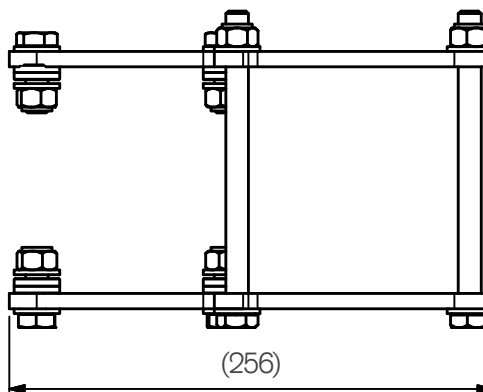

D-Series

FÄSTE TU / ATTACHMENT TU

Part No. 803135

803135_2015-08-18

ExTe

Securing cargo. We invented the concept.

Mått (48) avses från underkant av stommen /
Dimensions (48) referred from the lower edge of the bolster

Vikt / Weight: 1,6 kg

Pos.	Qty	Part No	Beskrivning	Description
1	2	490442	VERTIKAL PLÄT	VERTICAL PLATE
2	8	211947	BRICKA 13x24x4 FZB	WASHER 13x24x4 FZB
3	12	211907	BRICKA BRB 12 FZB	WASHER BRB 12 FZB
4	6	211857	MUTTER LOC-K M12	LOCKING NUT M12
5	4	211083	SKRUV M6S 12x35 FZB	SCREW M6S 12x35 FZB
6	2	211099	SKRUV M6S 12x160 FZB	SCREW M6S 12x160 FZB