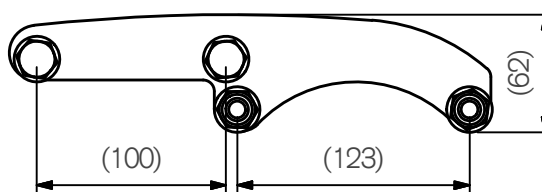

D-Series

FÄSTE TU / ATTACHMENT TU

Part No. 803135

803135_2015-08-18

ExTe

Securing cargo. We invented the concept.

Mått (48) avses från underkant av stommen /
Dimensions (48) referred from the lower edge of the bolster

Vikt / Weight: 1,6 kg

Pos.	Qty	Part No	Beskrivning	Description
1	2	490442	VERTIKAL PLÄT	VERTICAL PLATE
2	8	211947	BRICKA 13x24x4 FZB	WASHER 13x24x4 FZB
3	12	211907	BRICKA BRB 12 FZB	WASHER BRB 12 FZB
4	6	211857	MUTTER LOC-K M12	LOCKING NUT M12
5	4	211083	SKRUV M6S 12x35 FZB	SCREW M6S 12x35 FZB
6	2	211099	SKRUV M6S 12x160 FZB	SCREW M6S 12x160 FZB