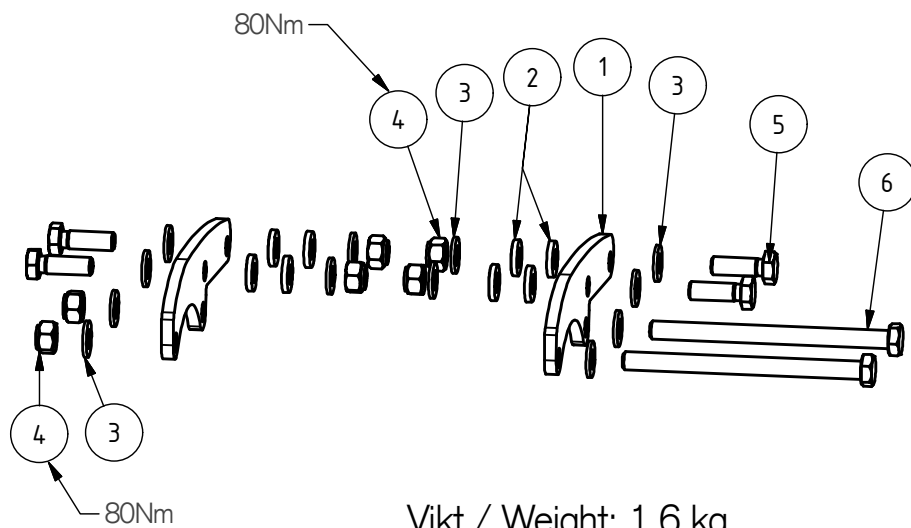

D-Series

FÄSTE TU / ATTACHMENT TU

Part No. 803135

803135_2015-08-18

ExTe

Securing cargo. We invented the concept.

Mått (48) avses från underkant av stommen /
Dimensions (48) referred from the lower edge of the bolster

Vikt / Weight: 1,6 kg

Pos.	Qty	Part No	Beskrivning	Description
1	2	490442	VERTIKAL PLÄT	VERTICAL PLATE
2	8	211947	BRICKA 13x24x4 FZB	WASHER 13x24x4 FZB
3	12	211907	BRICKA BRB 12 FZB	WASHER BRB 12 FZB
4	6	211857	MUTTER LOC-K M12	LOCKING NUT M12
5	4	211083	SKRUV M6S 12x35 FZB	SCREW M6S 12x35 FZB
6	2	211099	SKRUV M6S 12x160 FZB	SCREW M6S 12x160 FZB