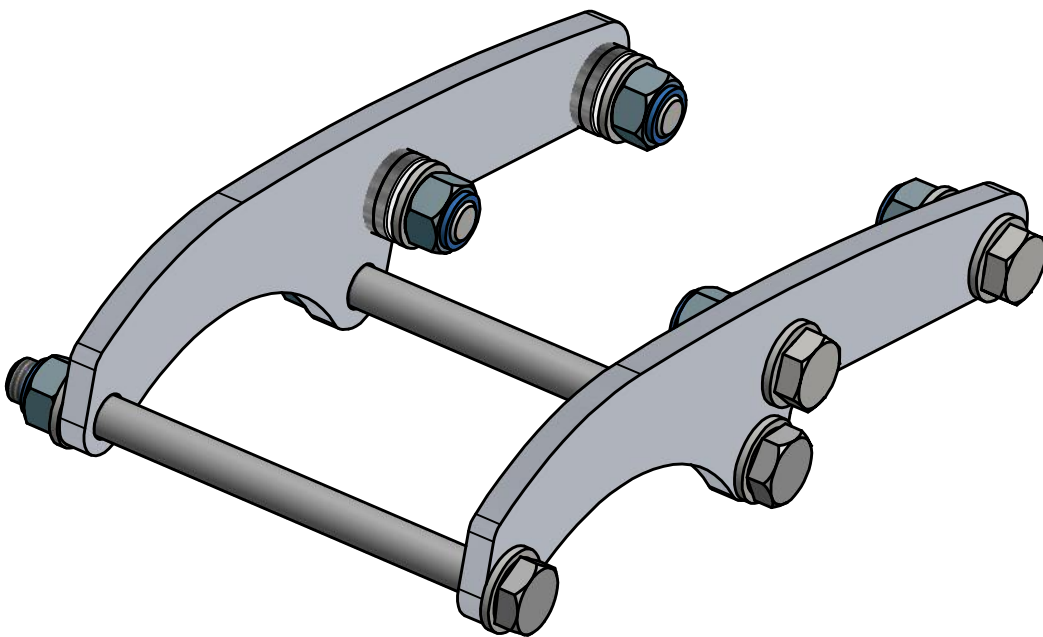

D-Series

FÄSTE TU / ATTACHMENT TU

Part No. 803135

803135_2015-08-18

ExTe

Securing cargo. We invented the concept.

Mått (48) avses från underkant av stommen /
Dimensions (48) referred from the lower edge of the bolster

Vikt / Weight: 1,6 kg

Pos.	Qty	Part No	Beskrivning	Description
1	2	490442	VERTIKAL PLÄT	VERTICAL PLATE
2	8	211947	BRICKA 13x24x4 FZB	WASHER 13x24x4 FZB
3	12	211907	BRICKA BRB 12 FZB	WASHER BRB 12 FZB
4	6	211857	MUTTER LOC-K M12	LOCKING NUT M12
5	4	211083	SKRUV M6S 12x35 FZB	SCREW M6S 12x35 FZB
6	2	211099	SKRUV M6S 12x160 FZB	SCREW M6S 12x160 FZB