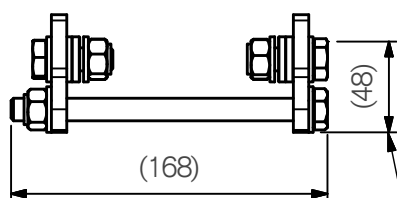

D-Series

FÄSTE TU / ATTACHMENT TU

Part No. 803135

803135_2015-08-18

ExTe

Securing cargo. We invented the concept.

Mått (48) avses från underkant av stommen /
Dimensions (48) referred from the lower edge of the bolster

Vikt / Weight: 1,6 kg

Pos.	Qty	Part No	Beskrivning	Description
1	2	490442	VERTIKAL PLÄT	VERTICAL PLATE
2	8	211947	BRICKA 13x24x4 FZB	WASHER 13x24x4 FZB
3	12	211907	BRICKA BRB 12 FZB	WASHER BRB 12 FZB
4	6	211857	MUTTER LOC-K M12	LOCKING NUT M12
5	4	211083	SKRUV M6S 12x35 FZB	SCREW M6S 12x35 FZB
6	2	211099	SKRUV M6S 12x160 FZB	SCREW M6S 12x160 FZB