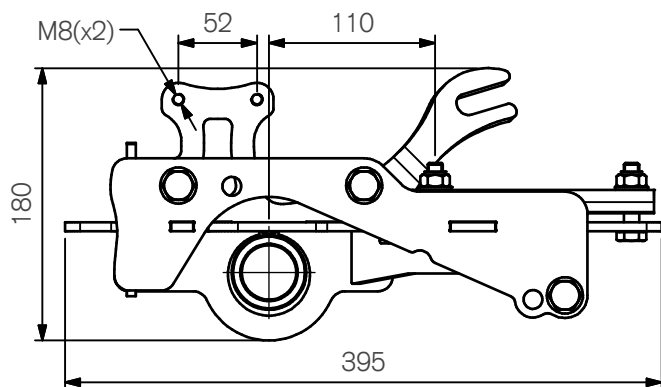

# A-Series

Fäste Sidomont. A-serien vä TU/ Attachment Sidemount left  
TU

Art.nr 800852

800852.2015-1-1-11

**ExTe**

Securing cargo. We invented the concept.

Vikt / Weight 5,2kg

Pos.	Qty	Part no.	Beskrivning	Description
1	1	420405	SIDOFÖRFL./UPPHÖJT FÄSTE VÄ A-SERIEN	SIDE- & UPWARD MOVED ATTACHMENT LEFT A-SERIES
2	1	800850	PLASTBUSSNING	PLASTIC BUSHING
3	1	800727	LÅSRING SGA 50x2	LOCKING RING SGA Ø50x2
4	2	800433	KLÄMLIST BRED	CLAMPING STRIPE WIDE
5	4	211065	SKRUV M6S 10x45 FZB	SCREW M6S 10x45 FZB
6	4	211909	BRICKA 10,5x22x2	WASHER 10,5x22x2
7	4	800165	MUTTER LOC-K M10 FZB	NUT LOC-K M10 FZB
8	6	211907	BRICKA BRB 12 FZB	WASHER BRB 12 FZB
9	3	211099	SKRUV M6S 12x160 FZB	SCREW M6S 12x160 FZB
10	3	211857	MUTTER LOC-K M12 FZB	NUT LOC-K M12 FZB