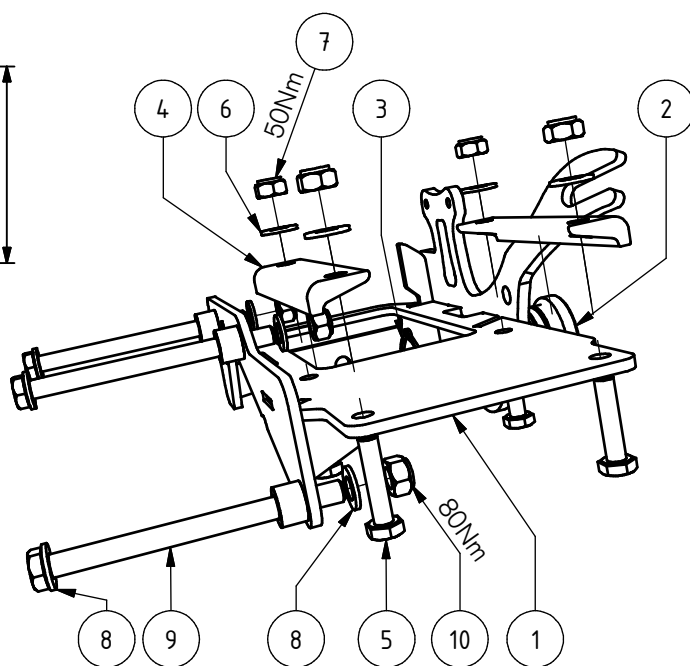

# A-Series

Fäste Sidomont. A-serien vä TU/ Attachment Sidemount left  
TU

Art.nr 800852

800852.2015-1-1-11

**ExTe**

Securing cargo. We invented the concept.

Vikt / Weight 5,2kg

Pos.	Qty	Part no.	Beskrivning	Description
1	1	420405	SIDOFÖRFL./UPPHÖJT FÄSTE VÄ A-SERIEN	SIDE- & UPWARD MOVED ATTACHMENT LEFT A-SERIES
2	1	800850	PLASTBUSSNING	PLASTIC BUSHING
3	1	800727	LÅSRING SGA 50x2	LOCKING RING SGA Ø50x2
4	2	800433	KLÄMLIST BRED	CLAMPING STRIPE WIDE
5	4	211065	SKRUV M6S 10x45 FZB	SCREW M6S 10x45 FZB
6	4	211909	BRICKA 10,5x22x2	WASHER 10,5x22x2
7	4	800165	MUTTER LOC-K M10 FZB	NUT LOC-K M10 FZB
8	6	211907	BRICKA BRB 12 FZB	WASHER BRB 12 FZB
9	3	211099	SKRUV M6S 12x160 FZB	SCREW M6S 12x160 FZB
10	3	211857	MUTTER LOC-K M12 FZB	NUT LOC-K M12 FZB

**ExTe**

Securing cargo. We invented the concept.