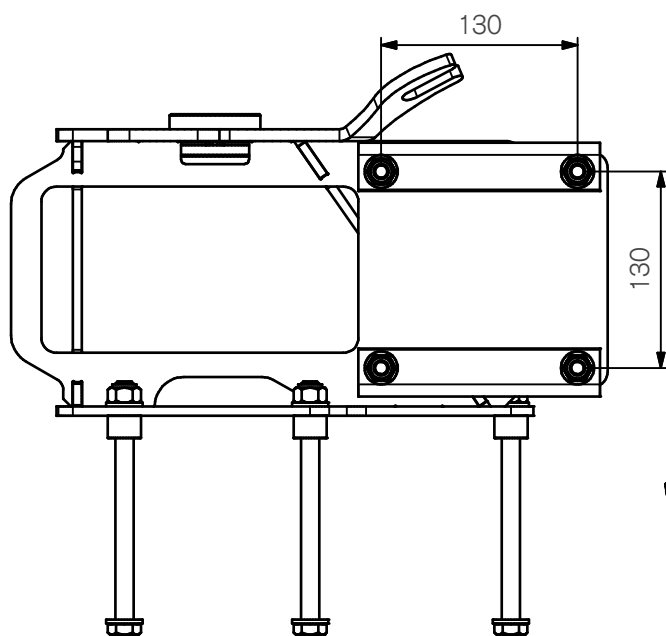

# A-Series

Fäste Sidomont. A-serien vä TU/ Attachment Sidemount left  
TU

Art.nr 800852

800852.2015-1-1-11

**ExTe**

Securing cargo. We invented the concept.

Vikt / Weight 5,2kg

Pos.	Qty	Part no.	Beskrivning	Description
1	1	420405	SIDOFÖRFL./UPPHÖJT FÄSTE VÄ A-SERIEN	SIDE- & UPWARD MOVED ATTACHMENT LEFT A-SERIES
2	1	800850	PLASTBUSSNING	PLASTIC BUSHING
3	1	800727	LÅSRING SGA 50x2	LOCKING RING SGA Ø50x2
4	2	800433	KLÄMLIST BRED	CLAMPING STRIPE WIDE
5	4	211065	SKRUV M6S 10x45 FZB	SCREW M6S 10x45 FZB
6	4	211909	BRICKA 10,5x22x2	WASHER 10,5x22x2
7	4	800165	MUTTER LOC-K M10 FZB	NUT LOC-K M10 FZB
8	6	211907	BRICKA BRB 12 FZB	WASHER BRB 12 FZB
9	3	211099	SKRUV M6S 12x160 FZB	SCREW M6S 12x160 FZB
10	3	211857	MUTTER LOC-K M12 FZB	NUT LOC-K M12 FZB