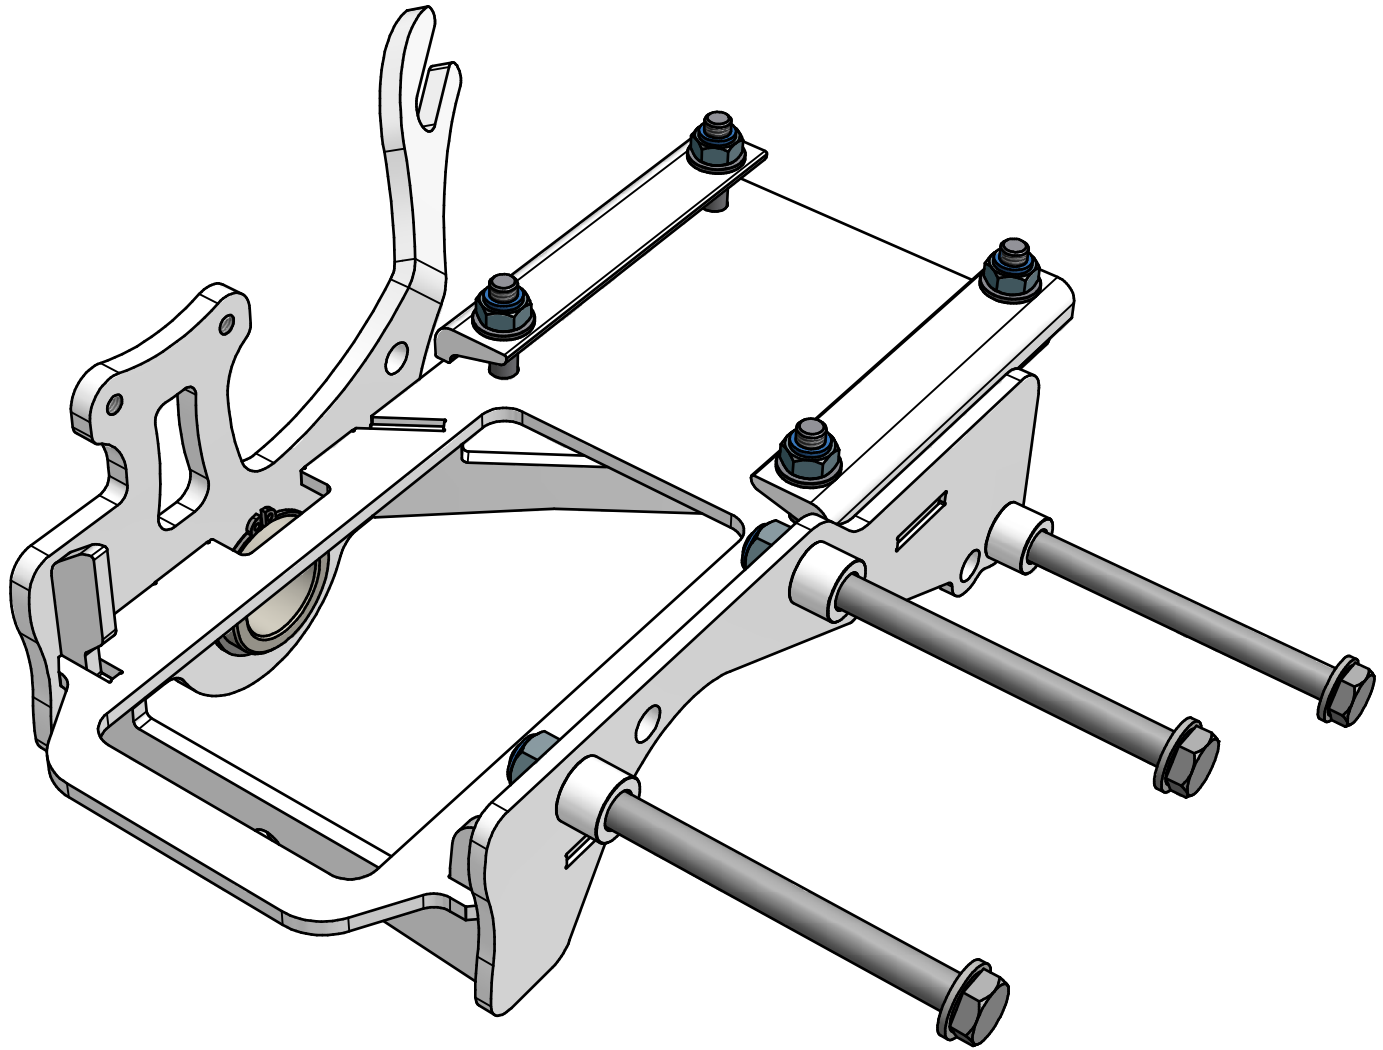

# A-Series

Fäste Sidomont. A-serien vä TU/ Attachment Sidemount left  
TU

Art.nr 800852

800852.2015-1-1-11

**ExTe**

Securing cargo. We invented the concept.

Vikt / Weight 5,2kg

Pos.	Qty	Part no.	Beskrivning	Description
1	1	420405	SIDOFÖRFL./UPPHÖJT FÄSTE VÄ A-SERIEN	SIDE- & UPWARD MOVED ATTACHMENT LEFT A-SERIES
2	1	800850	PLASTBUSSNING	PLASTIC BUSHING
3	1	800727	LÅSRING SGA 50x2	LOCKING RING SGA Ø50x2
4	2	800433	KLÄMLIST BRED	CLAMPING STRIPE WIDE
5	4	211065	SKRUV M6S 10x45 FZB	SCREW M6S 10x45 FZB
6	4	211909	BRICKA 10,5x22x2	WASHER 10,5x22x2
7	4	800165	MUTTER LOC-K M10 FZB	NUT LOC-K M10 FZB
8	6	211907	BRICKA BRB 12 FZB	WASHER BRB 12 FZB
9	3	211099	SKRUV M6S 12x160 FZB	SCREW M6S 12x160 FZB
10	3	211857	MUTTER LOC-K M12 FZB	NUT LOC-K M12 FZB

**ExTe**

Securing cargo. We invented the concept.