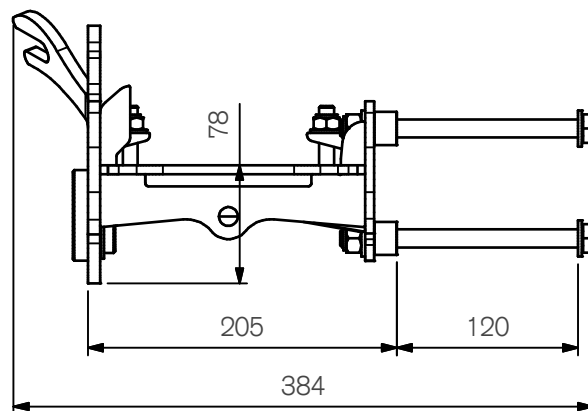

# A-Series

Fäste Sidomont. A-serien vä TU/ Attachment Sidemount left  
TU

Art.nr 800852

800852.2015-1-1-11

**ExTe**

Securing cargo. We invented the concept.

Vikt / Weight 5,2kg

Pos.	Qty	Part no.	Beskrivning	Description
1	1	420405	SIDOFÖRFL./UPPHÖJT FÄSTE VÄ A-SERIEN	SIDE- & UPWARD MOVED ATTACHMENT LEFT A-SERIES
2	1	800850	PLASTBUSSNING	PLASTIC BUSHING
3	1	800727	LÅSRING SGA 50x2	LOCKING RING SGA Ø50x2
4	2	800433	KLÄMLIST BRED	CLAMPING STRIPE WIDE
5	4	211065	SKRUV M6S 10x45 FZB	SCREW M6S 10x45 FZB
6	4	211909	BRICKA 10,5x22x2	WASHER 10,5x22x2
7	4	800165	MUTTER LOC-K M10 FZB	NUT LOC-K M10 FZB
8	6	211907	BRICKA BRB 12 FZB	WASHER BRB 12 FZB
9	3	211099	SKRUV M6S 12x160 FZB	SCREW M6S 12x160 FZB
10	3	211857	MUTTER LOC-K M12 FZB	NUT LOC-K M12 FZB