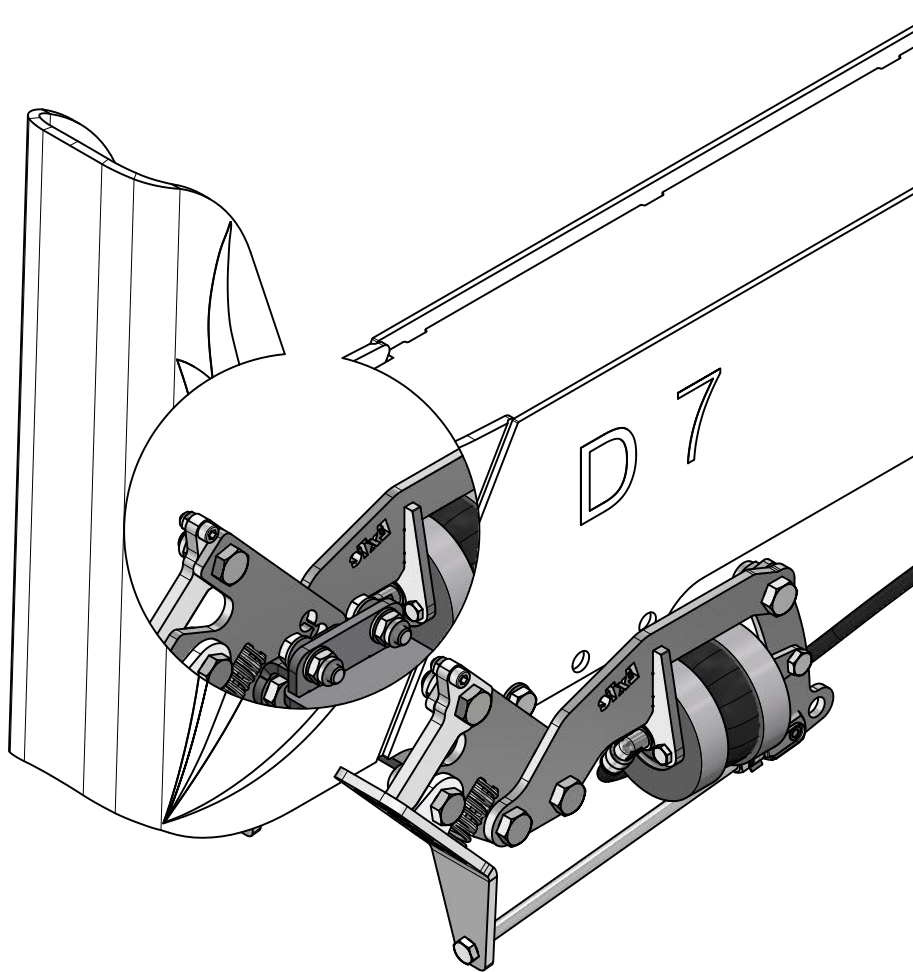

# Utlösare D-serien Luftstyrd Dubbel

Release air operated double/Auslöser luft betrieben doppler

Art.nr 802315

802315\_DAT A

# ExTe

Securing cargo. We invented the concept.

Pos.	Part.no	Pcs	Benämning	Description	Bezeichnung	Weight*
1	803047	1	Utlösarfäste Dubbelt D-serien	Attachment for double releaser	Aufsatz für Doppleauslöser	1,2 kg
1.1	803046	1	Fäste utlösare dubbel	Attachment for releaser	Aufsatz für auslöser	1,0 kg
1.2	211909	8	Bricka BRB M10 FZB	Washer	Scheibe	0,0 kg
1.3	211063	4	Skruv M6S M10x30 FZB	Screw	Schraube	0,0 kg
1.4	211856	4	Låsmutter LM6M låg M10 FZB	Lock nut	Sicherungsmutter	0,0 kg
2	802200	2	Luftstyrd Utlösare Rak	Pneumatic release	Pneumatische Freigabe	1,7 kg
2.1	401935	1	Hävarm	Lever	Hebel	0,1 kg
2.2	802203	1	Fäste Luftstyrning	Mounting plate	Montageplatte	0,1 kg
2.3	802202	1	Fäste Luftstyrning Rak	Mounting plate straight model	Montageplatte gerade Ausführung	0,5 kg
2.4	212200	1	Gaffellänk M8	Fork Link	Gabelverbindung	0,0 kg
2.5	211857	3	Låsmutter LM6M låg M12 FZB	Lock nut	Sicherungsmutter	0,0 kg
2.6	211042	1	Skruv M6S M8x25 FZB	Screw	Schraube	0,0 kg
2.7	211081	1	Skruv M6S M12x25 FZB	Screw	Schraube	0,0 kg
2.8	211083	2	Skruv M6S M12x35 FZB	Screw	Schraube	0,0 kg
2.9	802201	1	Luftbälåg	Bellows	Balg	0,7 kg
2.10	211218	4	Skruv M6S M6x16 A4	Screw	Schraube	0,0 kg
2.11	211055	1	Skruv M6S M8x220 FZB	Screw	Schraube	0,1 kg
2.12	211855	1	Låsmutter LM6M låg M8 FZB	Lock nut	Sicherungsmutter	0,0 kg
2.13	102838	1	Mutter M6M M8 FZB	Nut	Nuss	0,0 kg
3	802174	2	Utlösare bankemontage	Release	Auslöser	1,0 kg