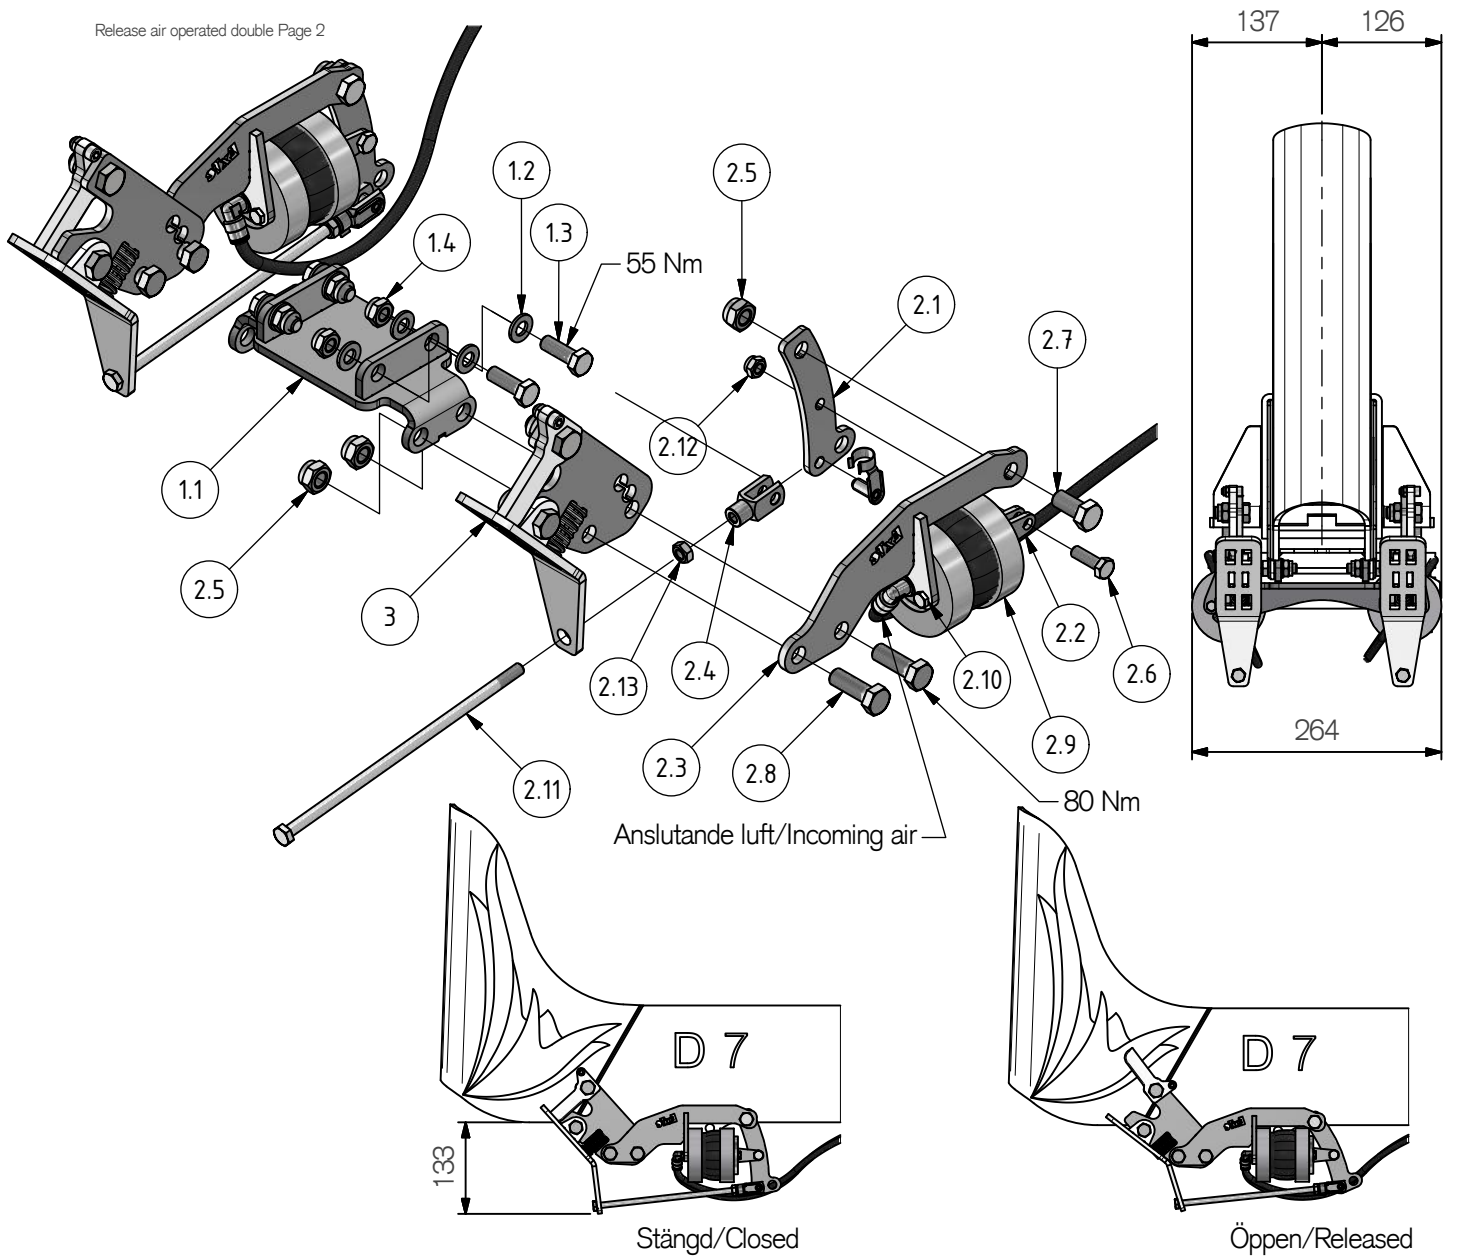

Pos.	Part.no	Pcs	Benämning	Description	Bezeichnung	Weight*
1	803047	1	Utlösarfäste Dubbelt D-serien	Attachment for double releaser	Aufsatz für Doppleauslöser	1,2 kg
1.1	803046	1	Fäste utlösare dubbel	Attachment for releaser	Aufsatz für auslöser	1,0 kg
1.2	211909	8	Bricka BRB M10 FZB	Washer	Scheibe	0,0 kg
1.3	211063	4	Skruv M6S M10x30 FZB	Screw	Schraube	0,0 kg
1.4	211856	4	Låsmutter LM6M låg M10 FZB	Lock nut	Sicherungsmutter	0,0 kg
2	802200	2	Luftstyrd Utlösare Rak	Pneumatic release	Pneumatische Freigabe	1,7 kg
2.1	401935	1	Hävarm	Lever	Hebel	0,1 kg
2.2	802203	1	Fäste Luftstyrning	Mounting plate	Montageplatte	0,1 kg
2.3	802202	1	Fäste Luftstyrning Rak	Mounting plate straight model	Montageplatte gerade Ausführung	0,5 kg
2.4	212200	1	Gaffellänk M8	Fork Link	Gabelverbindung	0,0 kg
2.5	211857	3	Låsmutter LM6M låg M12 FZB	Lock nut	Sicherungsmutter	0,0 kg
2.6	211042	1	Skruv M6S M8x25 FZB	Screw	Schraube	0,0 kg
2.7	211081	1	Skruv M6S M12x25 FZB	Screw	Schraube	0,0 kg
2.8	211083	2	Skruv M6S M12x35 FZB	Screw	Schraube	0,0 kg
2.9	802201	1	Luftbälåg	Bellows	Balg	0,7 kg
2.10	211218	4	Skruv M6S M6x16 A4	Screw	Schraube	0,0 kg
2.11	211055	1	Skruv M6S M8x220 FZB	Screw	Schraube	0,1 kg
2.12	211855	1	Låsmutter LM6M låg M8 FZB	Lock nut	Sicherungsmutter	0,0 kg
2.13	102838	1	Mutter M6M M8 FZB	Nut	Nuss	0,0 kg
3	802174	2	Utlösare bankemontage	Release	Auslöser	1,0 kg

ExTe

Securing cargo. We invented the concept.

ExTe Fabriks AB, SE-820 62 Färila Sweden. Tel: +46 (0)651 175 00. E-mail: info@exte.se www.exte.se

* Teoretiska

* Theoretical

* Theoretisch