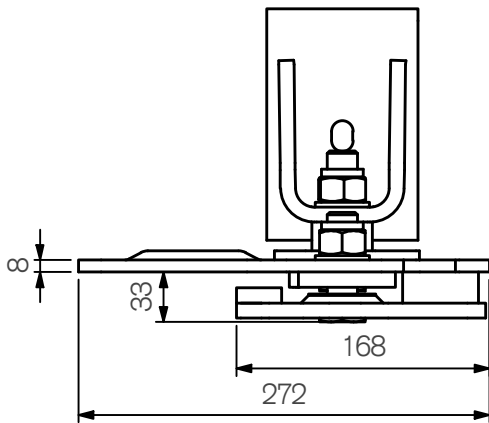

S Series

Low Profile Attachment

Art.nr 803191

803191 B

ExTe

Securing cargo. We invented the concept.

Vikt/ Weight: 13,8kg

| POS. | QTY | PART NO. | BESKRIVNING | DESCRIPTION |
|------|-----|----------|-----------------------|----------------------|
| 1 | 1 | 800765 | Överbygel 190 115 147 | Upper Clamp |
| 2 | 1 | 803192 | Monteringsplatta | Mounting Plate |
| 3 | 1 | 803193 | Underbygel Låg | Lower Clamp |
| 4 | 1 | 800878 | Friktionslist Sats | Friction Plastic Kit |
| 5 | 2 | 803163 | Låsbleck | Lock Plate |
| 6 | 2 | 803138 | Gummipuck Ø40 | Rubber Puck |
| 7 | 4 | 211902 | BRICKA M20 FZB | Washer |
| 8 | 4 | 211861 | Låsmutter M20 FZB | Locking Nut |
| 9 | 2 | 211181 | Skruv M20x80 FZB | Screw |
| 10 | 2 | 211159 | SKRUV M20x60 FZB | Screw |