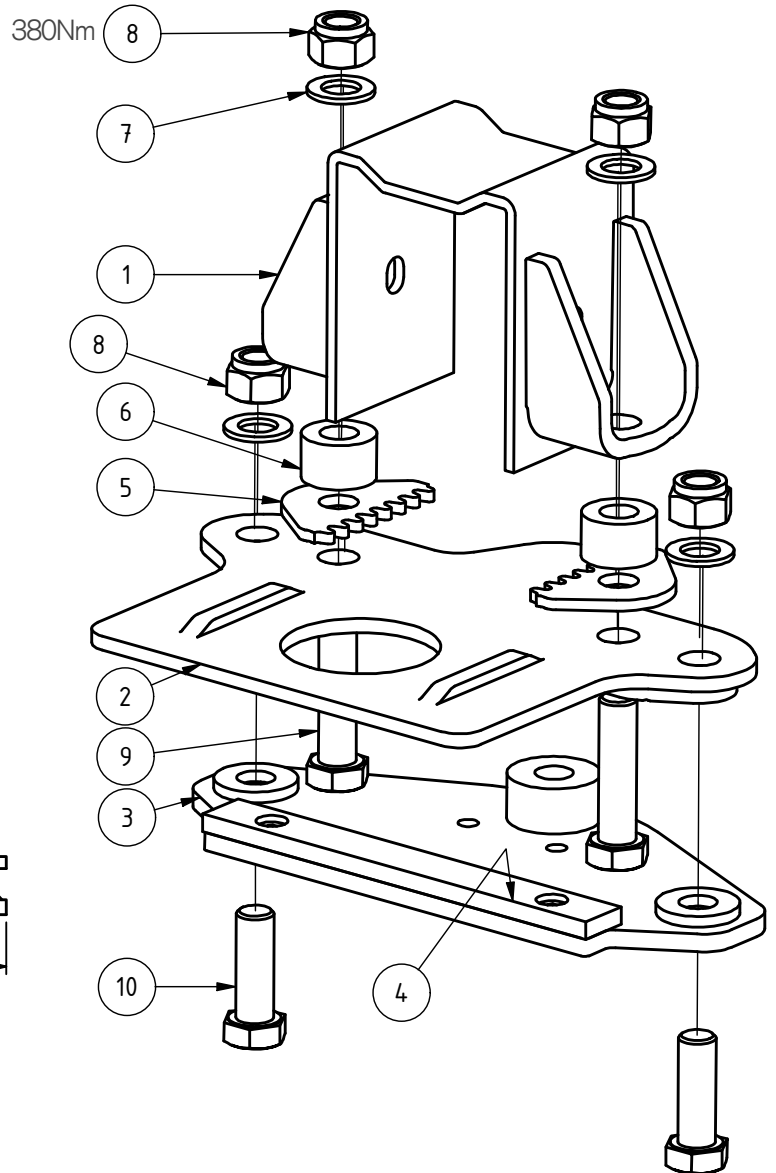

S Series

Low Profile Attachment

Art.nr 803191

803191 B

ExTe

Securing cargo. We invented the concept.

Vikt/ Weight: 13,8kg

| POS. | QTY | PART NO. | BESKRIVNING | DESCRIPTION |
|------|-----|----------|-----------------------|----------------------|
| 1 | 1 | 800765 | Överbygel 190 115 147 | Upper Clamp |
| 2 | 1 | 803192 | Monteringsplatta | Mounting Plate |
| 3 | 1 | 803193 | Underbygel Låg | Lower Clamp |
| 4 | 1 | 800878 | Friktionslist Sats | Friction Plastic Kit |
| 5 | 2 | 803163 | Låsbleck | Lock Plate |
| 6 | 2 | 803138 | Gummipuck Ø40 | Rubber Puck |
| 7 | 4 | 211902 | BRICKA M20 FZB | Washer |
| 8 | 4 | 211861 | Låsmutter M20 FZB | Locking Nut |
| 9 | 2 | 211181 | Skruv M20x80 FZB | Screw |
| 10 | 2 | 211159 | SKRUV M20x60 FZB | Screw |