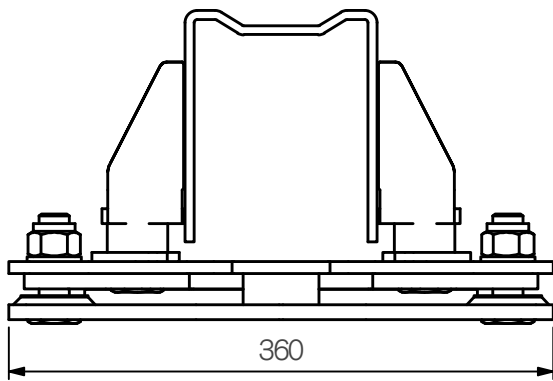

S Series

Low Profile Attachment

Art.nr 803191

803191 B

ExTe

Securing cargo. We invented the concept.

Vikt/ Weight: 13,8kg

| POS. | QTY | PART NO. | BESKRIVNING | DESCRIPTION |
|------|-----|----------|-----------------------|----------------------|
| 1 | 1 | 800765 | Överbygel 190 115 147 | Upper Clamp |
| 2 | 1 | 803192 | Monteringsplatta | Mounting Plate |
| 3 | 1 | 803193 | Underbygel Låg | Lower Clamp |
| 4 | 1 | 800878 | Friktionslist Sats | Friction Plastic Kit |
| 5 | 2 | 803163 | Låsbleck | Lock Plate |
| 6 | 2 | 803138 | Gummipuck Ø40 | Rubber Puck |
| 7 | 4 | 211902 | BRICKA M20 FZB | Washer |
| 8 | 4 | 211861 | Låsmutter M20 FZB | Locking Nut |
| 9 | 2 | 211181 | Skruv M20x80 FZB | Screw |
| 10 | 2 | 211159 | SKRUV M20x60 FZB | Screw |