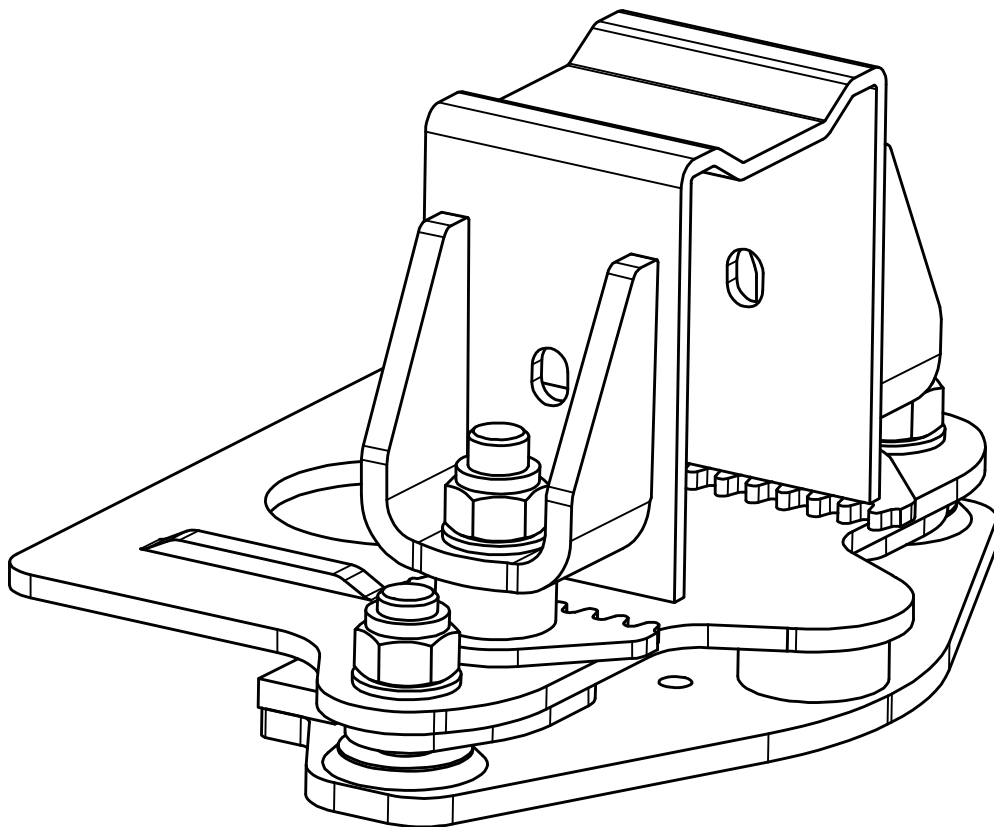

S Series

Low Profile Attachment

Art.nr 803191

803191 B

ExTe

Securing cargo. We invented the concept.

Vikt/ Weight: 13,8kg

| POS. | QTY | PART NO. | BESKRIVNING | DESCRIPTION |
|------|-----|----------|-----------------------|----------------------|
| 1 | 1 | 800765 | Överbygel 190 115 147 | Upper Clamp |
| 2 | 1 | 803192 | Monteringsplatta | Mounting Plate |
| 3 | 1 | 803193 | Underbygel Låg | Lower Clamp |
| 4 | 1 | 800878 | Friktionslist Sats | Friction Plastic Kit |
| 5 | 2 | 803163 | Låsbleck | Lock Plate |
| 6 | 2 | 803138 | Gummipuck Ø40 | Rubber Puck |
| 7 | 4 | 211902 | BRICKA M20 FZB | Washer |
| 8 | 4 | 211861 | Låsmutter M20 FZB | Locking Nut |
| 9 | 2 | 211181 | Skruv M20x80 FZB | Screw |
| 10 | 2 | 211159 | SKRUV M20x60 FZB | Screw |