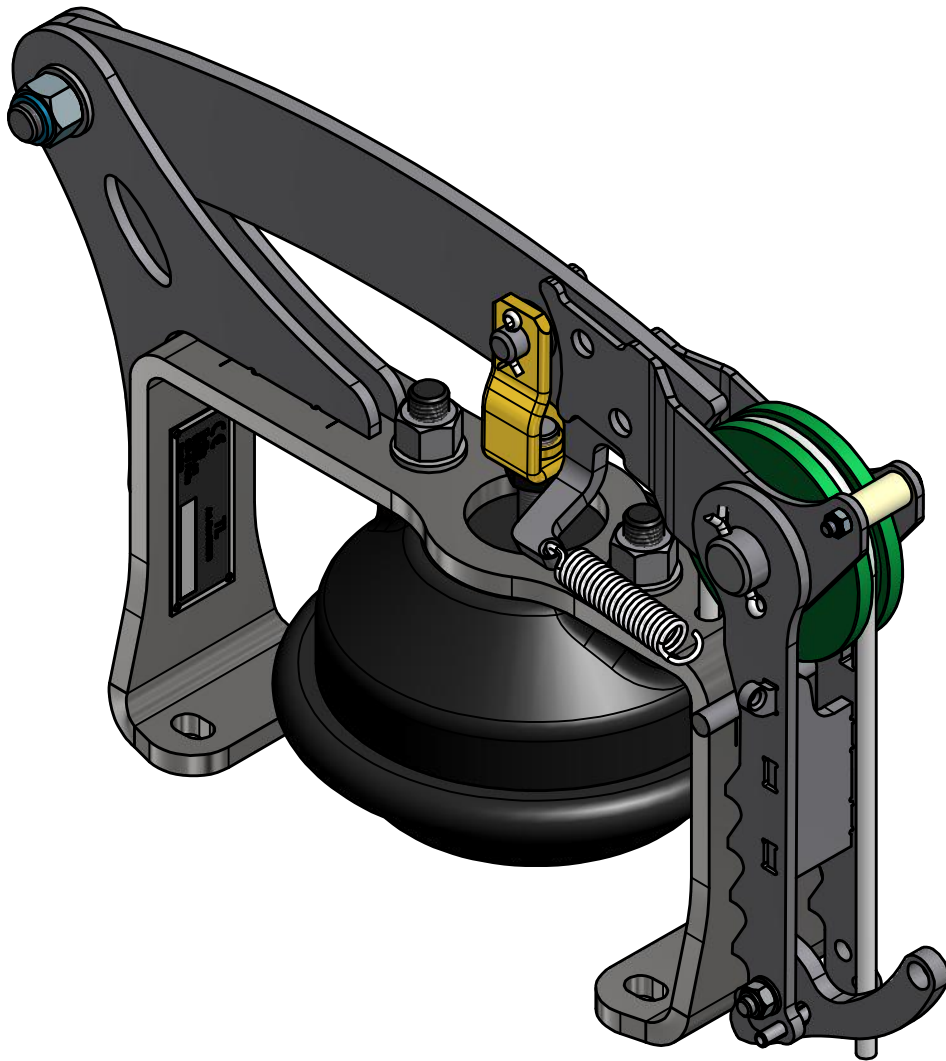

TL / Tensioner Limited

Reservdelar / Spare Parts

Part No. 802370

TL Reservdelar 2015-01-08

ExTe

Securing cargo. We invented the concept.

Pos.	ITEM	Art.nr	Benämning	DESCRIPTION
1	1	802998	LUFTKLOCKA	AIR CYLINDER
2	1	802061	VINKELNIPPEL LEDBAR 1/8"-8mm	ELBOW NIPPLE 1/8" - 8mm
3	1	803087	WIRESETS FRIKOPPLING	WIRE KIT
4	1	610539	WIRE Ø 8 mm / 3 m	WIRE Ø 8 mm / 3 m
5	1	610521	LINHJUL	PULLEY
6	1	802999	SPÄRR	LOCK
7	1	800198	DRAGFJÄDER (Ingår i Pos.6)	EXTENSION SPRING (Included in Pos.6)

ExTe

Securing cargo. We invented the concept.