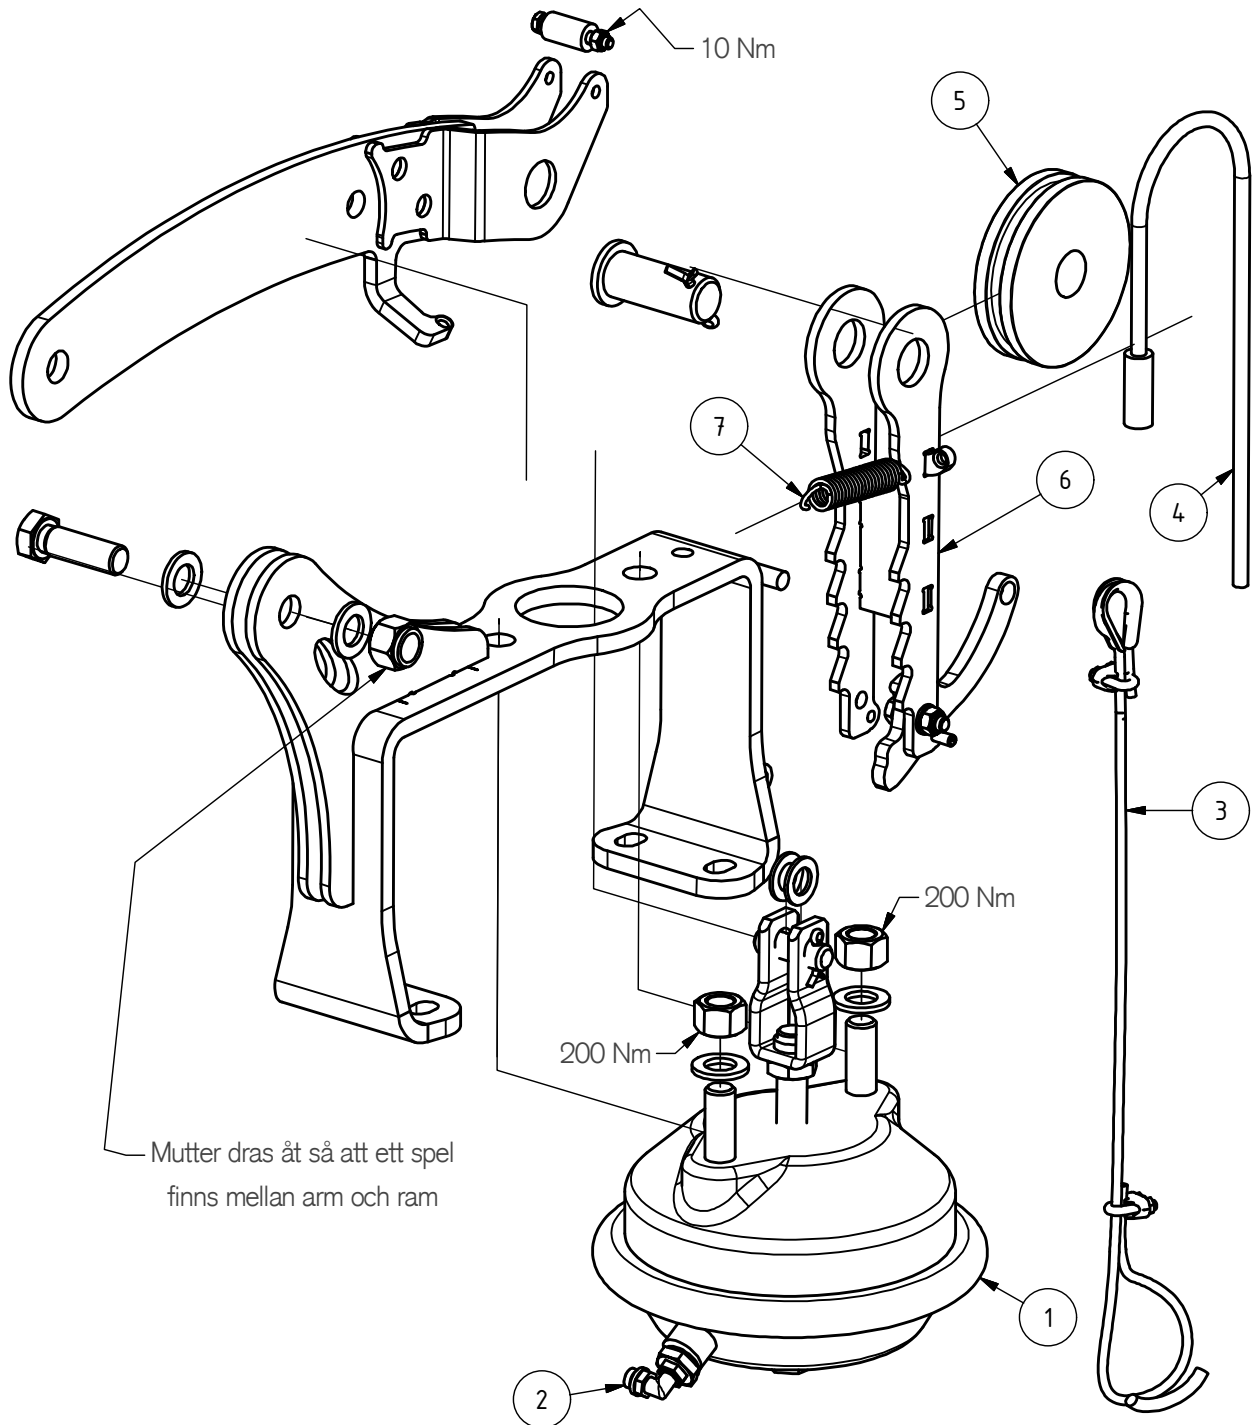

TL / Tensioner Limited

Reservdelar / Spare Parts

Part No. 802370

TL Reservdelar 2015-01-08

ExTe

Securing cargo. We invented the concept.

Pos.	ITEM	Art.nr	Benämning	DESCRIPTION
1	1	802998	LUFTKLOCKA	AIR CYLINDER
2	1	802061	VINKELNIPPEL LEDBAR 1/8"-8mm	ELBOW NIPPLE 1/8" - 8mm
3	1	803087	WIRESETS FRIKOPPLING	WIRE KIT
4	1	610539	WIRE Ø 8 mm / 3 m	WIRE Ø 8 mm / 3 m
5	1	610521	LINHJUL	PULLEY
6	1	802999	SPÄRR	LOCK
7	1	800198	DRAGFJÄDER (Ingår i Pos.6)	EXTENSION SPRING (Included in Pos.6)