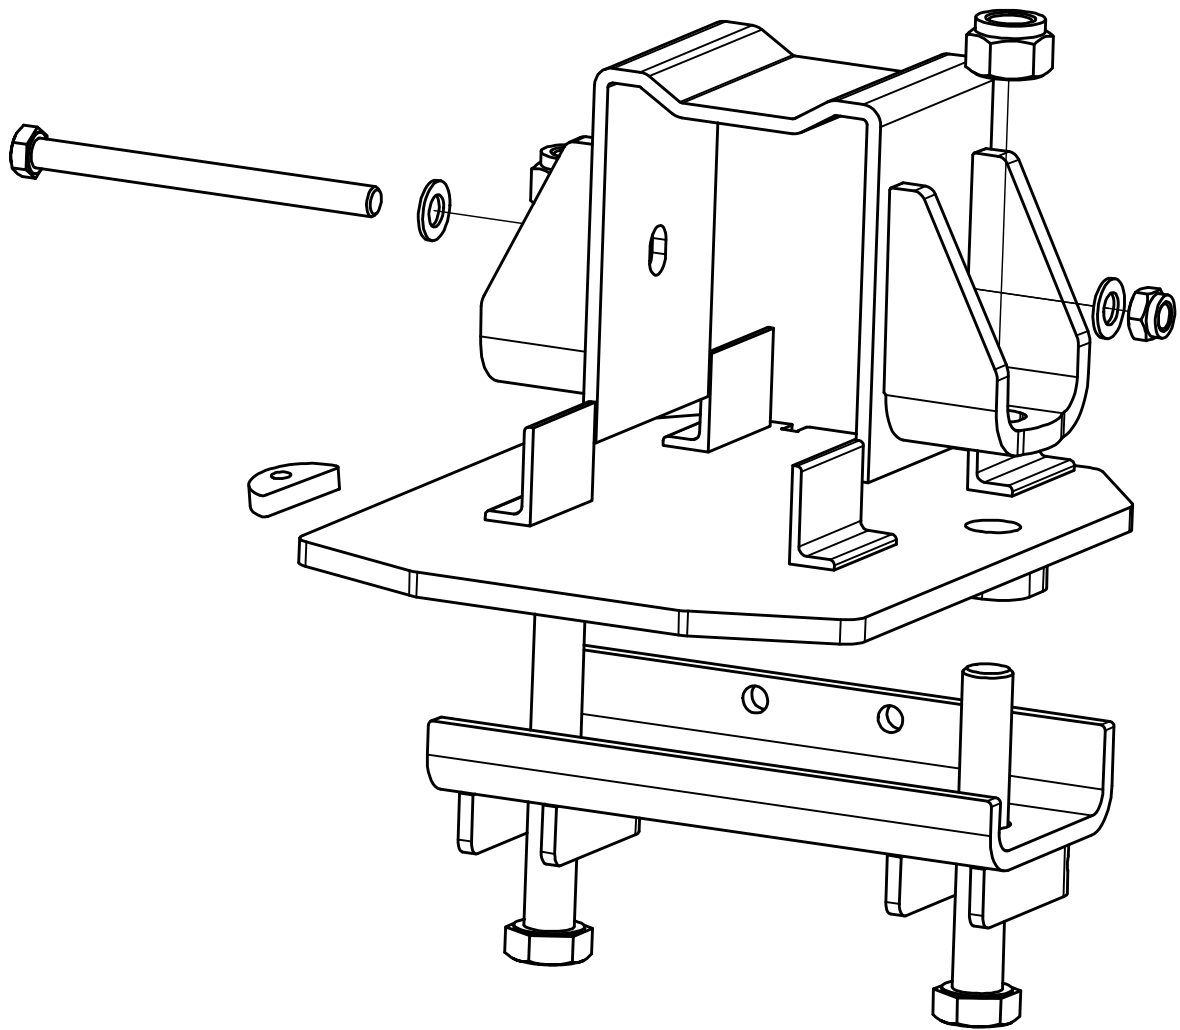

# 144 / E 4, E 6, E 9

Klämfäste / Clamping attachment / Klemmbefestigung

Art.nr 800760

800760 D

# ExTe

Securing cargo. We invented the concept.

Mått / Dimension / Einbaumasse

Vikt / Weight / Gewicht: 15.3 kg

Pos.	QTY	Art.nr	Benämning	Description	Bezeichnung
1	1	800761	MONTERINGSPLATTA	Mounting plate	Grundplatte
2	1	800765	Överbygel 190 115 147	Upper part	Bügel oben
3	1	800672	Underbygel klämfäste	Fastening plate	Klemmbügel
4	2	211169	SKRUV M20x130 FZB	Screw	Schraube
5	1	211857	Låsmutter M12 FZB	Locking Nut	Mutter
7	2	211861	Låsmutter M20 FZB	Locking Nut	Mutter
8	1	800980	Stopplatta T=15 mm	Stop Plate	Anschlag
9	1	211096	SKRUV M6S M12x150 FZB	Screw	Schraube
10	2	211907	Bricka BRB M12 FZB	Washer	Scheibe