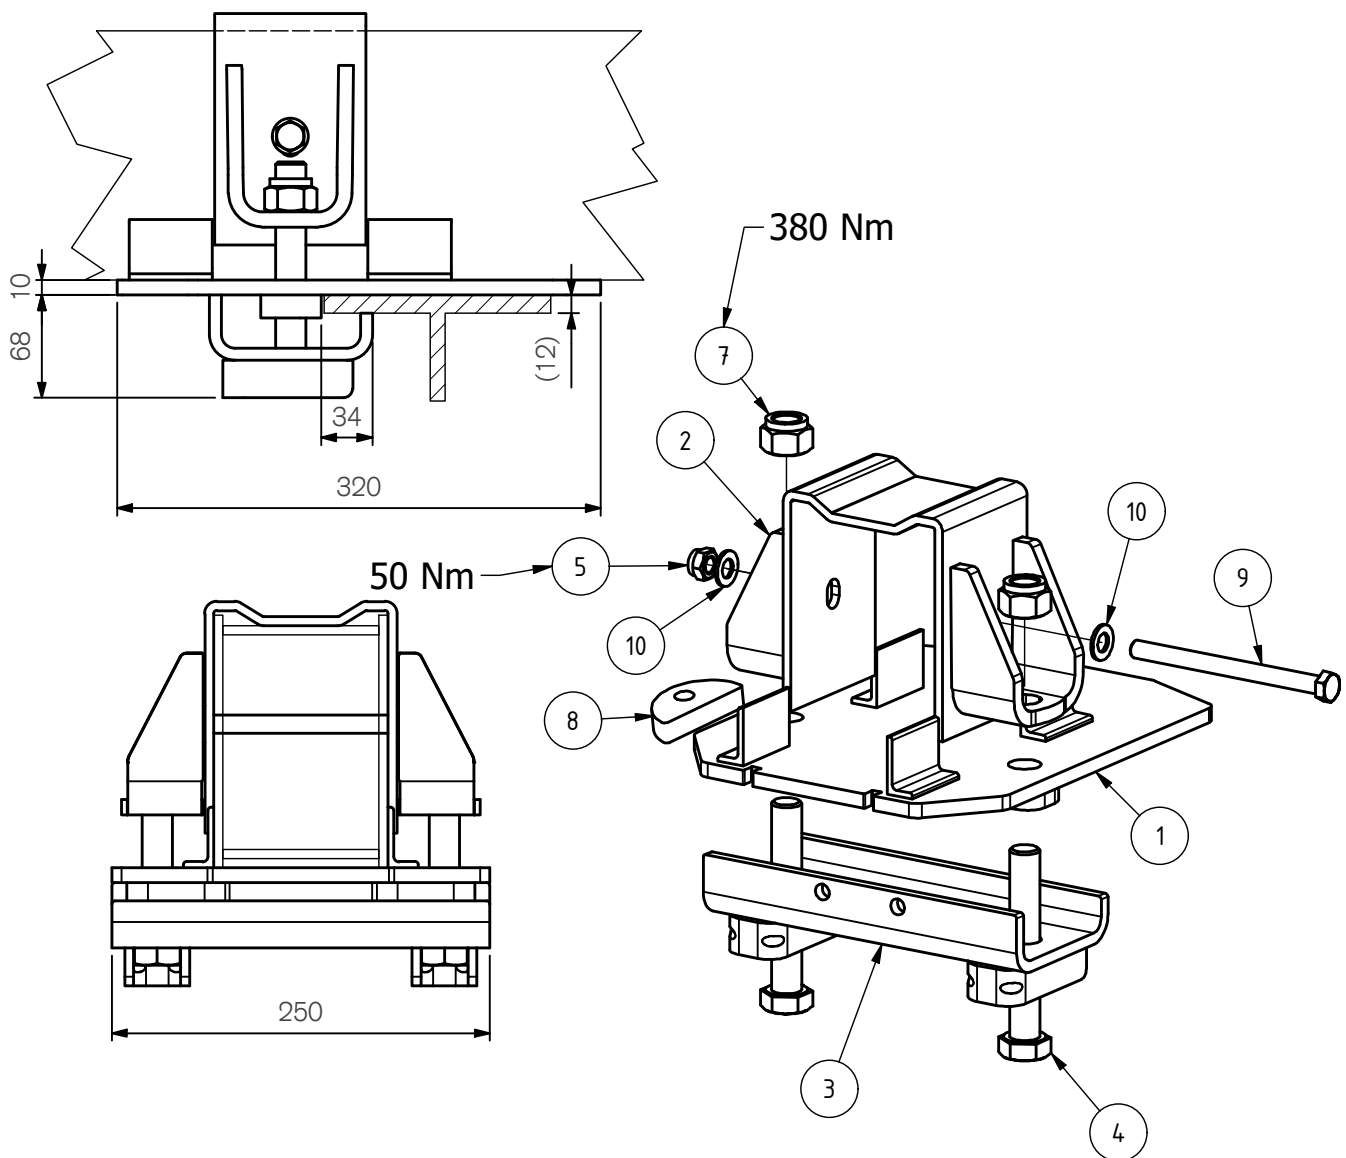

# 144 / E 4, E 6, E 9

Klämfäste / Clamping attachment / Klemmbefestigung

Art.nr 800760

800760 D

# ExTe

Securing cargo. We invented the concept.

Mått / Dimension / Einbaumasse

Vikt / Weight / Gewicht: 15.3 kg

Pos.	QTY	Art.nr	Benämning	Description	Bezeichnung
1	1	800761	MONTERINGSPLATTA	Mounting plate	Grundplatte
2	1	800765	Överbygel 190 115 147	Upper part	Bügel oben
3	1	800672	Underbygel klämfäste	Fastening plate	Klemmbügel
4	2	211169	SKRUV M20x130 FZB	Screw	Schraube
5	1	211857	Låsmutter M12 FZB	Locking Nut	Mutter
7	2	211861	Låsmutter M20 FZB	Locking Nut	Mutter
8	1	800980	Stopplatta T=15 mm	Stop Plate	Anschlag
9	1	211096	SKRUV M6S M12x150 FZB	Screw	Schraube
10	2	211907	Bricka BRB M12 FZB	Washer	Scheibe