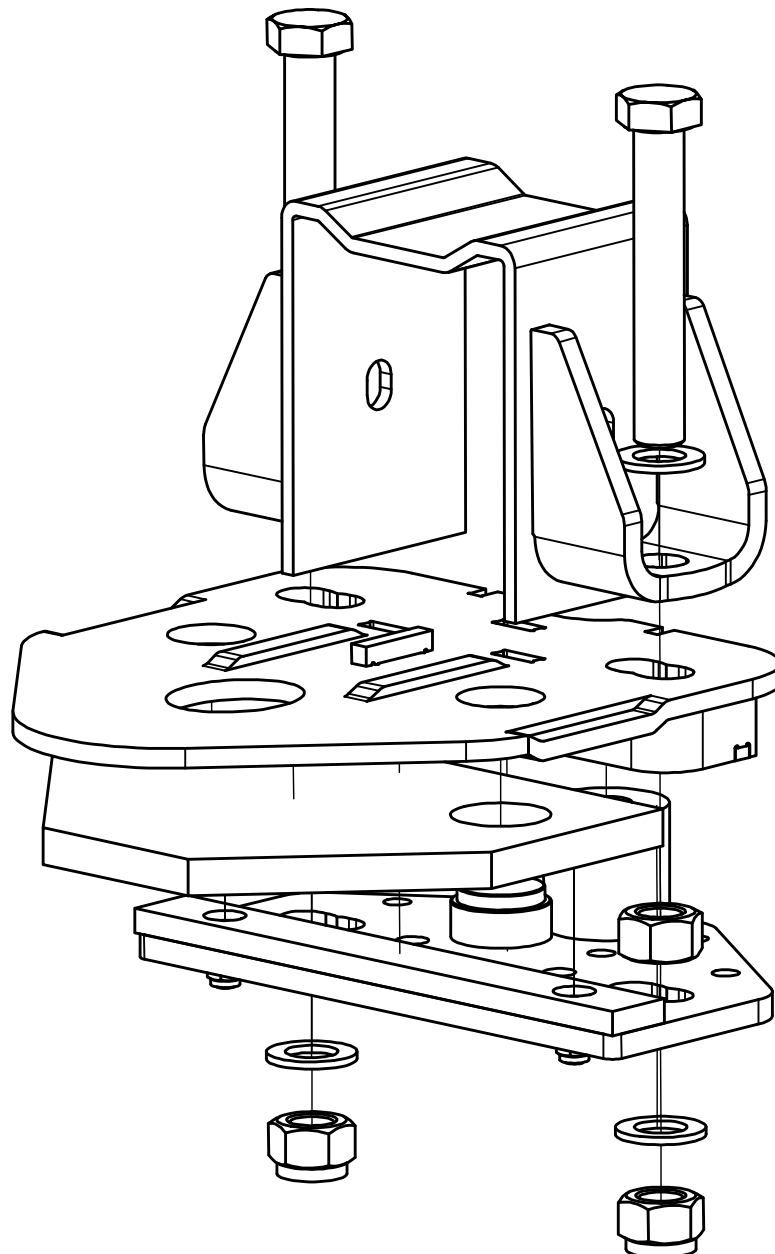

D-Series

KOMBINATIONSFÄSTE/COMBINATION ATTACHMENT/KOMBINATIONEN BEFESTIGUNG

Art.nr 803040

803040 F

ExTe

Securing cargo. We invented the concept.

Vikt/Weight/Gewicht: 12kg

Pos.	QTY	Art.nr	Benämning	Description	Bezeichnung
1	1	803028	MONTERINGSPLATTA	MOUNTING PLATE	GRUNDPLATTE
2	1	803016	GLIDPLATTA	PLASTIC PAD	KUNSTSTOFF PLATTE
3	2	803015	PLASTPLUGG	PLASTIC PLUG	KUNSTSTOFF PLUG
4	1	803024	UNDERBYGEL	LOWER CLAMP	BEFESTIGUNGS BÜGEL
5	2	211861	Låsmutter M20 FZB	Locking Nut	Mutter
6	4	211902	BRICKA BRB M20 FZB	Washer	Scheibe
7	2	211836	MUTTER	NUT	MUTTER
8	1	800765	Överbygel 190 115 147	UPPER CLAMP	BÜGEL OBEN
9	2	211243	SKRUV M20x130	SCREW M20x130	SCHRAUBE M20x130