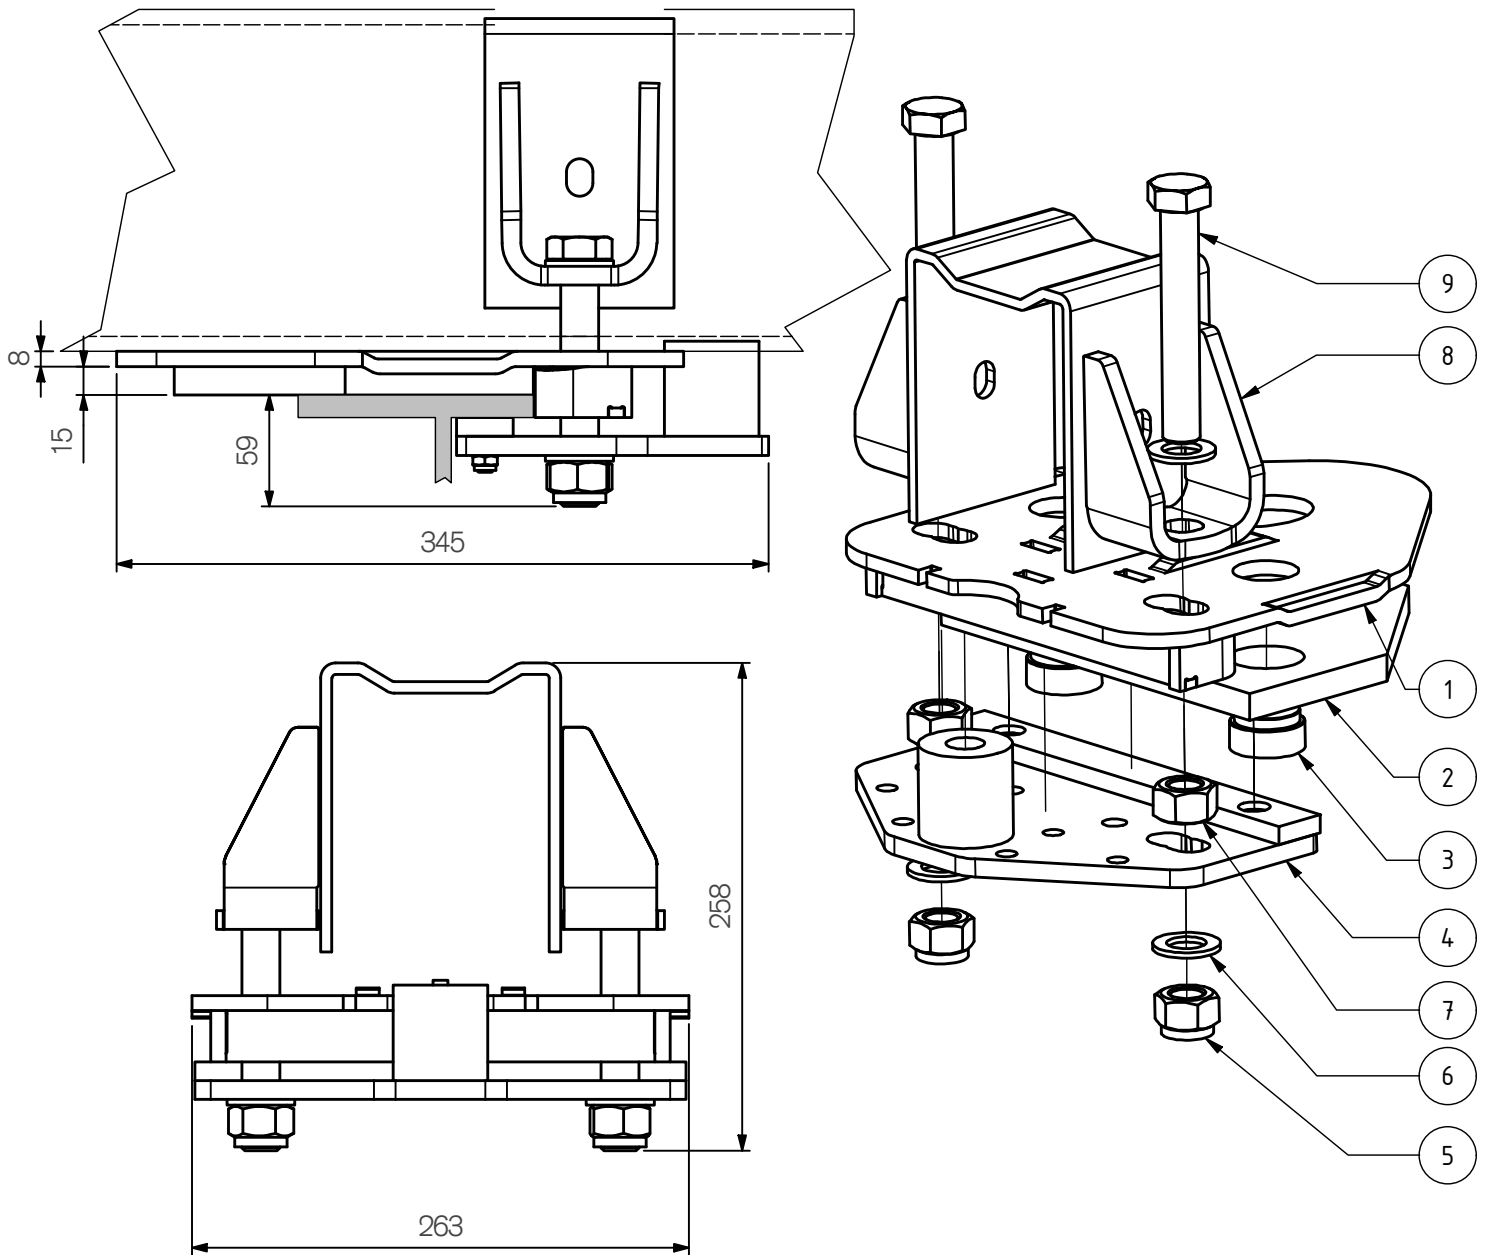

D-Series

KOMBINATIONSFÄSTE/COMBINATION ATTACHMENT/KOMBINATIONEN BEFESTIGUNG

Art.nr 803040

803040 F

ExTe

Securing cargo. We invented the concept.

Vikt/Weight/Gewicht: 12kg

Pos.	QTY	Art.nr	Benämning	Description	Bezeichnung
1	1	803028	MONTERINGSPLATTA	MOUNTING PLATE	GRUNDPLATTE
2	1	803016	GLIDPLATTA	PLASTIC PAD	KUNSTSTOFF PLATTE
3	2	803015	PLASTPLUGG	PLASTIC PLUG	KUNSTSTOFF PLUG
4	1	803024	UNDERBYGEL	LOWER CLAMP	BEFESTIGUNGS BÜGEL
5	2	211861	Låsmutter M20 FZB	Locking Nut	Mutter
6	4	211902	BRICKA BRB M20 FZB	Washer	Scheibe
7	2	211836	MUTTER	NUT	MUTTER
8	1	800765	Överbygel 190 115 147	UPPER CLAMP	BÜGEL OBEN
9	2	211243	SKRUV M20x130	SCREW M20x130	SCHRAUBE M20x130