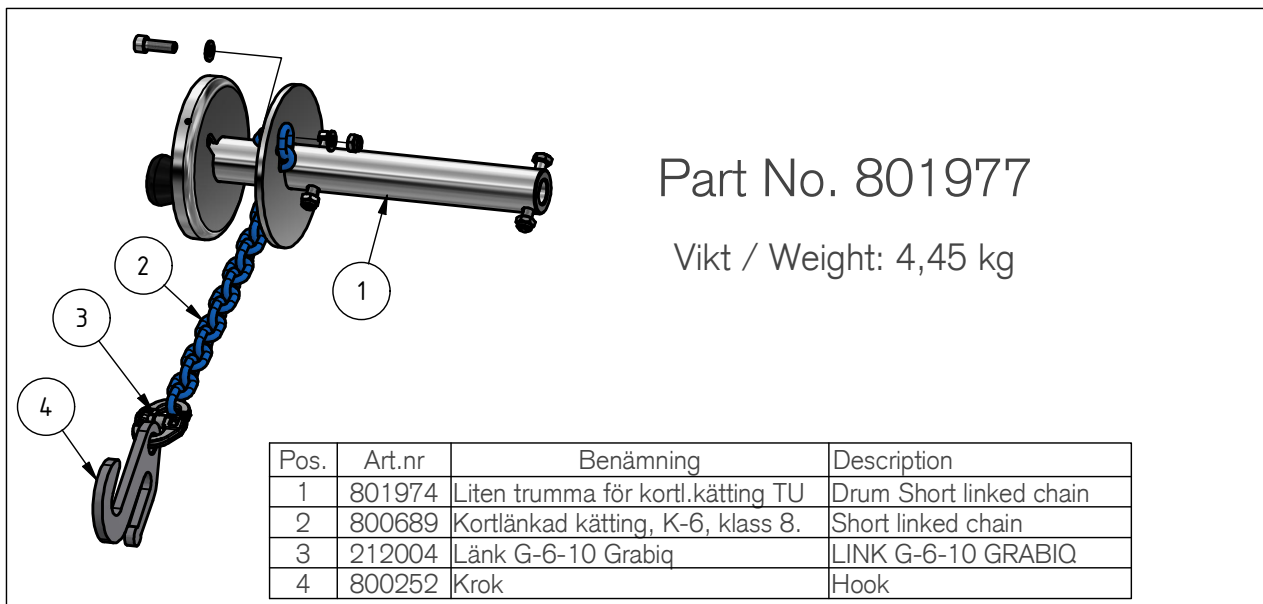

Trumma TU / Drum TU

Kortlänkad kätting / Short linked chain

Part No. 801974/

801977

801974_DWT_C

ExTe

Securing cargo. We invented the concept.

Pos.	Art.nr	Benämning	Description
1	401959	Trumma för kortl.kätting	Drum Short linked chain
2	211856	Låsmutter LM6M låg M10 FZB	Locking Nut
3	800185	VEVHANDTAG	Handle
4	211611	SKRUV MC6S M10x55 FZB	Screw
5	211224	SKRUV MC6S M8x25 FZB	Screw
6	211855	Låsmutter LM6M låg M8 FZB	Locking Nut
7	211900	BRICKA BRB M8 FZB	Washer
8	211047	SKRUV M6S M8x60 FZB	Screw