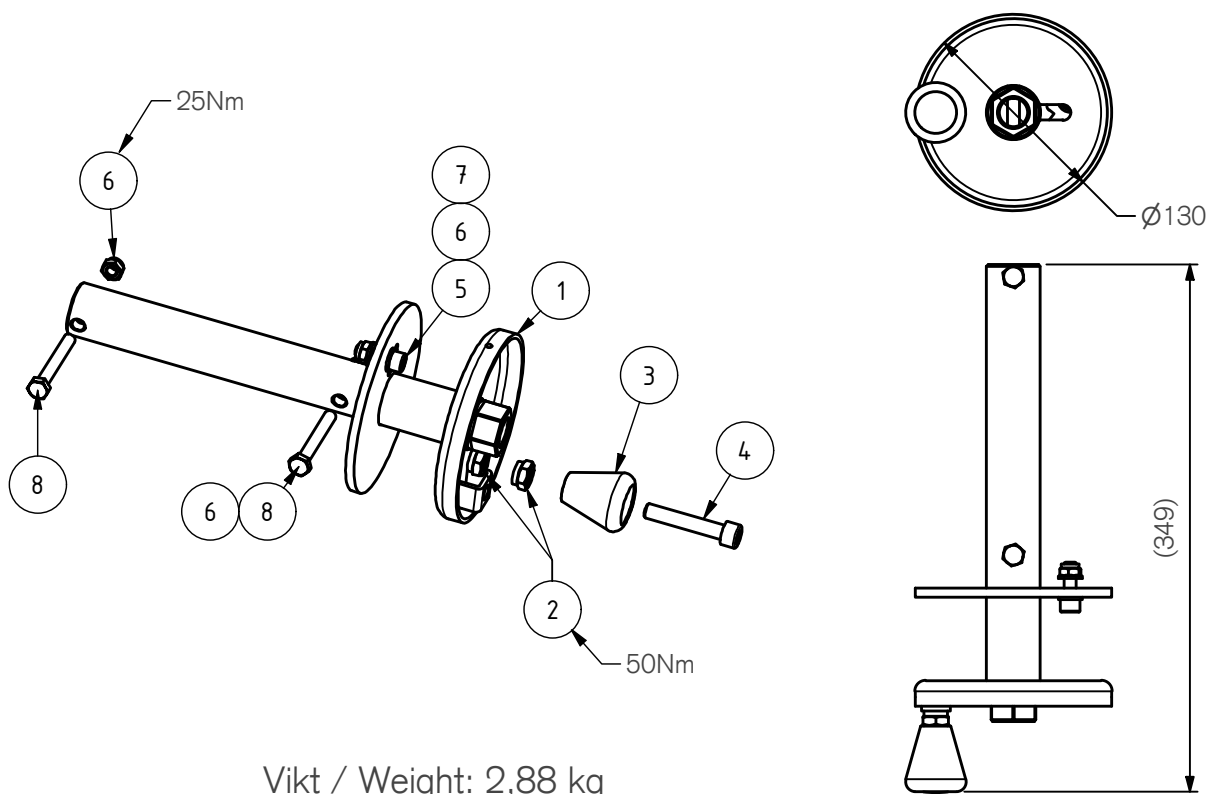

Trumma TU / Drum TU

Kortlänkad kätting / Short linked chain

Part No. 801974/

801977

801974_DWT_C

ExTe

Securing cargo. We invented the concept.

Pos.	Art.nr	Benämning	Description
1	401959	Trumma för kortl.kätting	Drum Short linked chain
2	211856	Låsmutter LM6M låg M10 FZB	Locking Nut
3	800185	VEVHANDTAG	Handle
4	211611	SKRUV MC6S M10x55 FZB	Screw
5	211224	SKRUV MC6S M8x25 FZB	Screw
6	211855	Låsmutter LM6M låg M8 FZB	Locking Nut
7	211900	BRICKA BRB M8 FZB	Washer
8	211047	SKRUV M6S M8x60 FZB	Screw