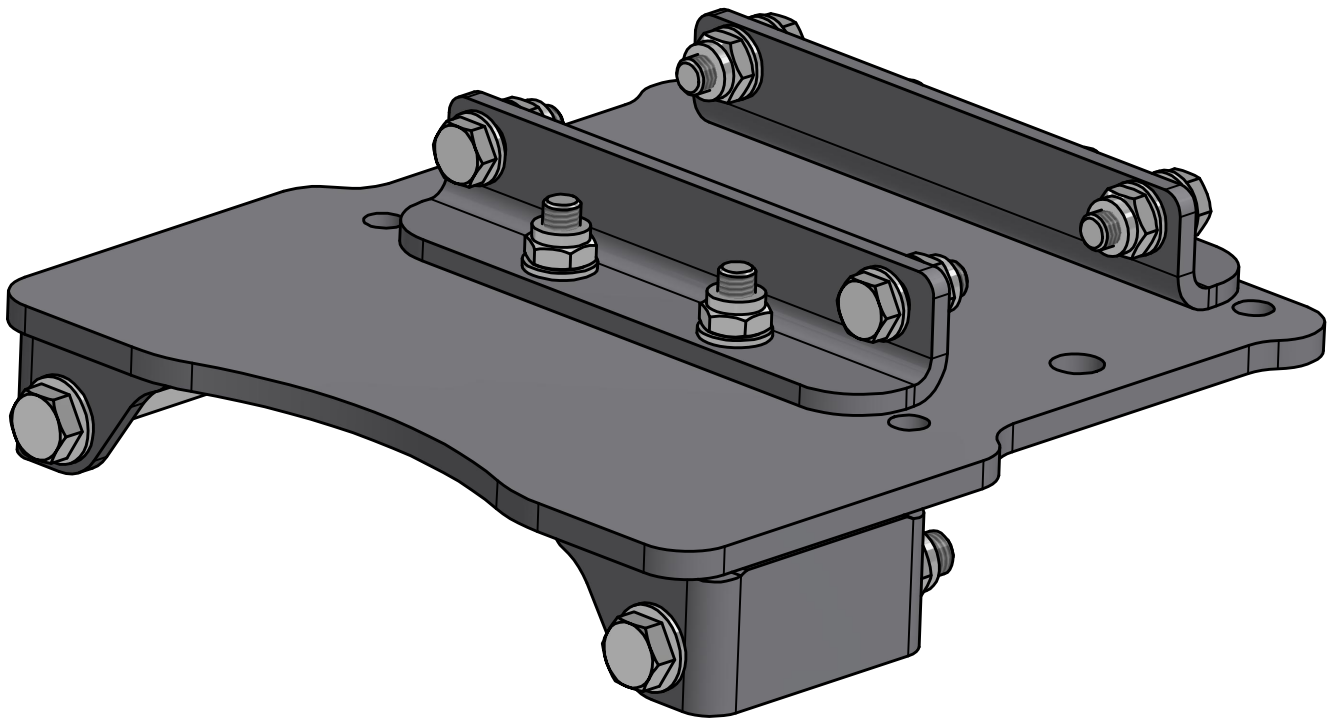

D - Series

Monteringsfäste 801 / Mounting Attachment 801 / Montage Befestigung 801

Art.nr 780020

780020_DMT_C

ExTe

Securing cargo. We invented the concept.

Pos.	QTY	Art.nr	Benämning	Description	Bezeichnung
1	1	780028	MONTERINGSKONSOL	MOUNTING CONSOLE	MONTAGEKONSOLE
2	4	211069	Skruv M6S M10x35 FZB	Screw	Schraube
3	16	211909	Bricka BRB M10 FZB	Washer	Scheibe
4	8	211856	Låsmutter LM6M låg M10 FZB	Nut	Mutter
5	2	780032	PLÅT	PLATE	PLATTE
6	2	211857	Låsmutter LM6M låg M12 FZB	Nut	Mutter
7	4	211907	Bricka BRB M12 FZB	Washer	Scheibe
8	2	211091	SKRUV M6S M12x110 FZB	Screw	Schraube
9	4	211063	Skruv M6S M10x30 FZB	Screw	Schraube