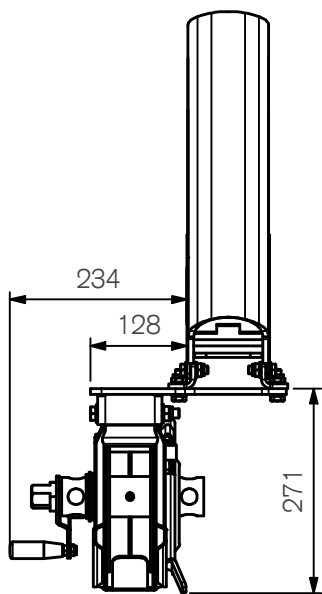

D - Series

Monteringsfäste 801 / Mounting Attachment 801 / Montage Befestigung 801

Art.nr 780020

780020_DMT_C

ExTe

Securing cargo. We invented the concept.

Pos.	QTY	Art.nr	Benämning	Description	Bezeichnung
1	1	780028	MONTERINGSKONSOL	MOUNTING CONSOLE	MONTAGEKONSOLE
2	4	211069	Skruv M6S M10x35 FZB	Screw	Schraube
3	16	211909	Bricka BRB M10 FZB	Washer	Scheibe
4	8	211856	Låsmutter LM6M låg M10 FZB	Nut	Mutter
5	2	780032	PLÅT	PLATE	PLATTE
6	2	211857	Låsmutter LM6M låg M12 FZB	Nut	Mutter
7	4	211907	Bricka BRB M12 FZB	Washer	Scheibe
8	2	211091	SKRUV M6S M12x110 FZB	Screw	Schraube
9	4	211063	Skruv M6S M10x30 FZB	Screw	Schraube