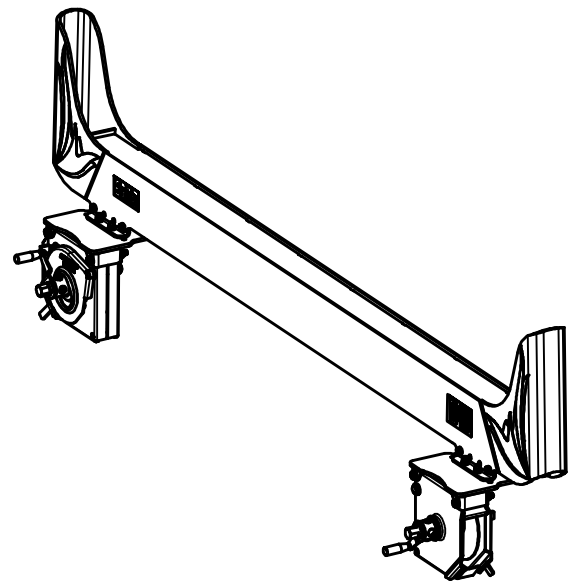

D - Series

Monteringsfäste 801 / Mounting Attachment 801 / Montage Befestigung 801

Art.nr 780020

780020_DMT_C

ExTe

Securing cargo. We invented the concept.

Pos.	QTY	Art.nr	Benämning	Description	Bezeichnung
1	1	780028	MONTERINGSKONSOL	MOUNTING CONSOLE	MONTAGEKONSOLE
2	4	211069	Skruv M6S M10x35 FZB	Screw	Schraube
3	16	211909	Bricka BRB M10 FZB	Washer	Scheibe
4	8	211856	Låsmutter LM6M låg M10 FZB	Nut	Mutter
5	2	780032	PLÅT	PLATE	PLATTE
6	2	211857	Låsmutter LM6M låg M12 FZB	Nut	Mutter
7	4	211907	Bricka BRB M12 FZB	Washer	Scheibe
8	2	211091	SKRUV M6S M12x110 FZB	Screw	Schraube
9	4	211063	Skruv M6S M10x30 FZB	Screw	Schraube