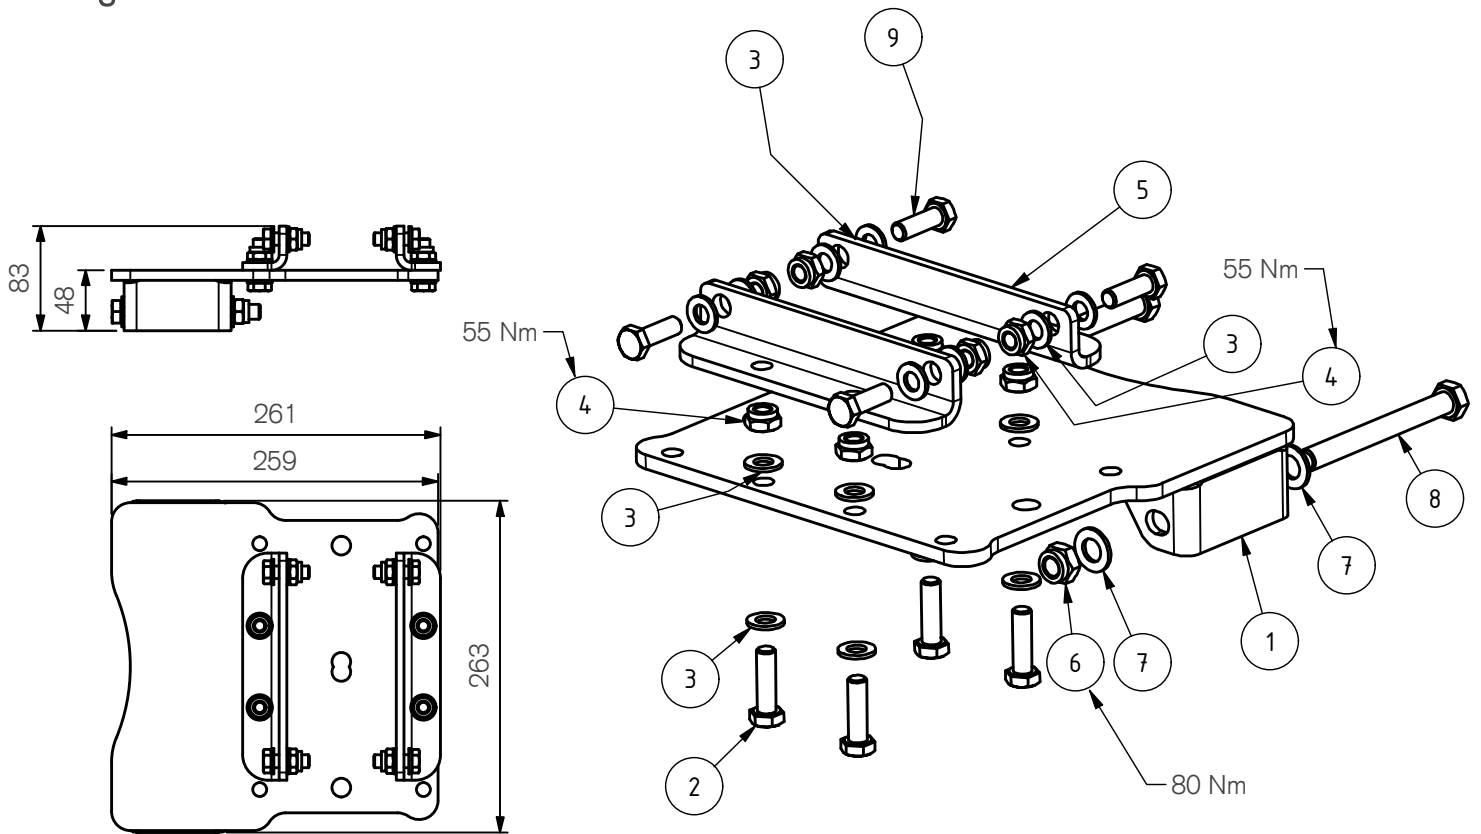

D - Series

Monteringsfäste 801 / Mounting Attachment 801 / Montage Befestigung 801

Art.nr 780020

780020_DMT_C

ExTe

Securing cargo. We invented the concept.

Pos.	QTY	Art.nr	Benämning	Description	Bezeichnung
1	1	780028	MONTERINGSKONSOL	MOUNTING CONSOLE	MONTAGEKONSOLE
2	4	211069	Skruv M6S M10x35 FZB	Screw	Schraube
3	16	211909	Bricka BRB M10 FZB	Washer	Scheibe
4	8	211856	Låsmutter LM6M låg M10 FZB	Nut	Mutter
5	2	780032	PLÅT	PLATE	PLATTE
6	2	211857	Låsmutter LM6M låg M12 FZB	Nut	Mutter
7	4	211907	Bricka BRB M12 FZB	Washer	Scheibe
8	2	211091	SKRUV M6S M12x110 FZB	Screw	Schraube
9	4	211063	Skruv M6S M10x30 FZB	Screw	Schraube