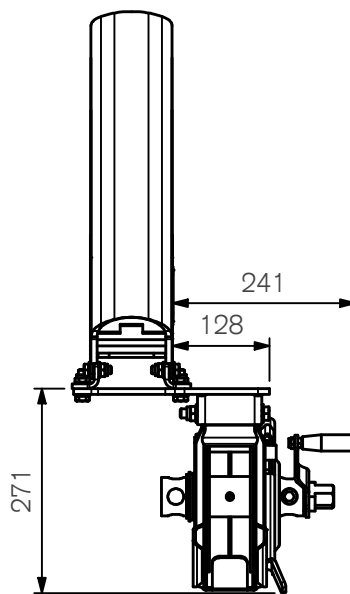

D - Series

Monteringsfäste 801 / Mounting Attachment 801 / Montage Befestigung 801

Art.nr 780020

780020_DMT_C

ExTe

Securing cargo. We invented the concept.

Pos.	QTY	Art.nr	Benämning	Description	Bezeichnung
1	1	780028	MONTERINGSKONSOL	MOUNTING CONSOLE	MONTAGEKONSOLE
2	4	211069	Skruv M6S M10x35 FZB	Screw	Schraube
3	16	211909	Bricka BRB M10 FZB	Washer	Scheibe
4	8	211856	Låsmutter LM6M låg M10 FZB	Nut	Mutter
5	2	780032	PLÅT	PLATE	PLATTE
6	2	211857	Låsmutter LM6M låg M12 FZB	Nut	Mutter
7	4	211907	Bricka BRB M12 FZB	Washer	Scheibe
8	2	211091	SKRUV M6S M12x110 FZB	Screw	Schraube
9	4	211063	Skruv M6S M10x30 FZB	Screw	Schraube