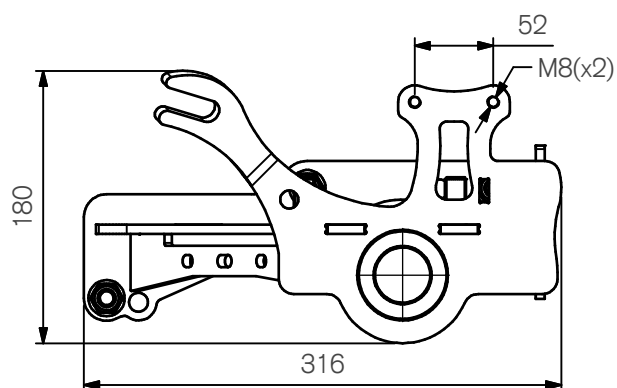

S-Series

Fäste Sidomont. vä TU/ Attachment Sidemount left TU

Art.nr 800856

800856 2016-04-15

ExTe

Securing cargo. We invented the concept.

Vikt / Weight 4,8kg

Pos.	Qty	Part no.	Beskrivning	Description
1	1	420413	SIDOFÖRFL./UPPHÖJT FÄSTE VÄ S-SERIEN	SIDE- & UPWARD MOVED ATTACHMENT LEFT S-SERIES
2	1	800850	PLASTBUSSNING	PLASTIC BUSHING
3	1	800727	LÅSRING SGA 50x2	LOCKING RING SGA Ø50x2
4	6	211907	BRICKA BRB 12 FZB	WASHER BRB 12 FZB
5	3	211099	SKRUV M6S 12x160 FZB	SCREW M6S 12x160 FZB
6	3	211857	MUTTER LOC-K M12 FZB	NUT LOC-K M12 FZB
7	2	211971	BRICKA NORDLOCK NL14	WASHER NORDLOCK NL 14
8	2	211102	SKRUV M6S 14x40 FZB	SCREW M6S 14x40 FZB