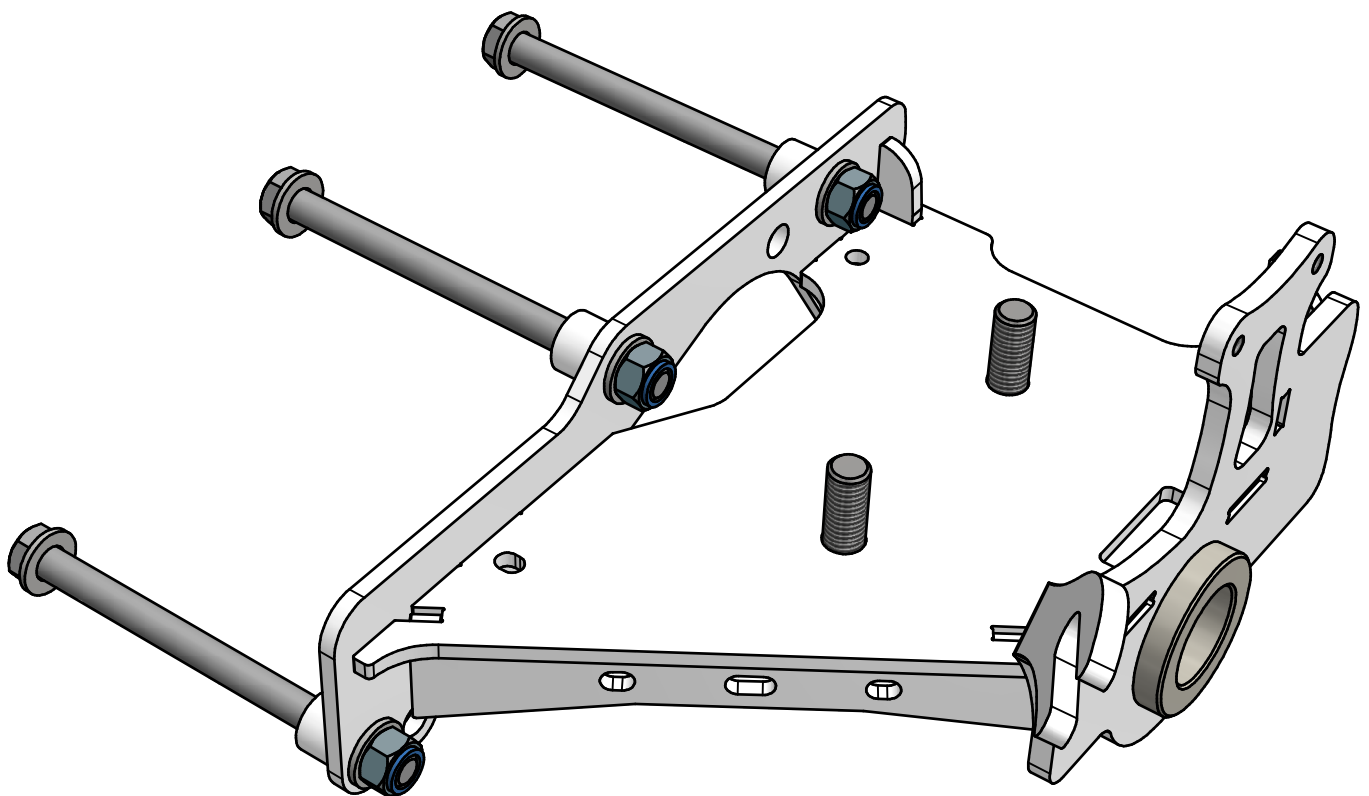

S-Series

Fäste Sidomont. vä TU/ Attachment Sidemount left TU

Art.nr 800856

800856 2016-04-15

ExTe

Securing cargo. We invented the concept.

Vikt / Weight 4,8kg

Pos.	Qty	Part no.	Beskrivning	Description
1	1	420413	SIDOFÖRFL./UPPHÖJT FÄSTE VÄ S-SERIEN	SIDE- & UPWARD MOVED ATTACHMENT LEFT S-SERIES
2	1	800850	PLASTBUSSNING	PLASTIC BUSHING
3	1	800727	LÅSRING SGA 50x2	LOCKING RING SGA Ø50x2
4	6	211907	BRICKA BRB 12 FZB	WASHER BRB 12 FZB
5	3	211099	SKRUV M6S 12x160 FZB	SCREW M6S 12x160 FZB
6	3	211857	MUTTER LOC-K M12 FZB	NUT LOC-K M12 FZB
7	2	211971	BRICKA NORDLOCK NL14	WASHER NORDLOCK NL 14
8	2	211102	SKRUV M6S 14x40 FZB	SCREW M6S 14x40 FZB

ExTe

Securing cargo. We invented the concept.