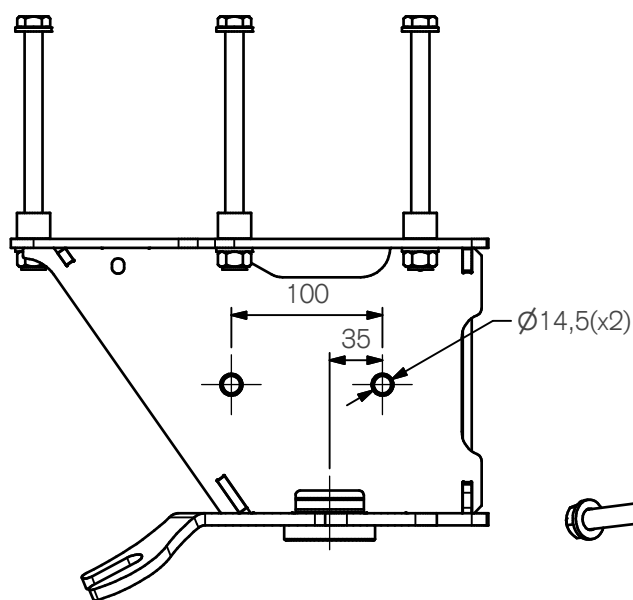

S-Series

Fäste Sidomont. vä TU/ Attachment Sidemount left TU

Art.nr 800856

800856 2016-04-15

ExTe

Securing cargo. We invented the concept.

Vikt / Weight 4,8kg

Pos.	Qty	Part no.	Beskrivning	Description
1	1	420413	SIDOFÖRFL./UPPHÖJT FÄSTE VÄ S-SERIEN	SIDE- & UPWARD MOVED ATTACHMENT LEFT S-SERIES
2	1	800850	PLASTBUSSNING	PLASTIC BUSHING
3	1	800727	LÅSRING SGA 50x2	LOCKING RING SGA Ø50x2
4	6	211907	BRICKA BRB 12 FZB	WASHER BRB 12 FZB
5	3	211099	SKRUV M6S 12x160 FZB	SCREW M6S 12x160 FZB
6	3	211857	MUTTER LOC-K M12 FZB	NUT LOC-K M12 FZB
7	2	211971	BRICKA NORDLOCK NL14	WASHER NORDLOCK NL 14
8	2	211102	SKRUV M6S 14x40 FZB	SCREW M6S 14x40 FZB