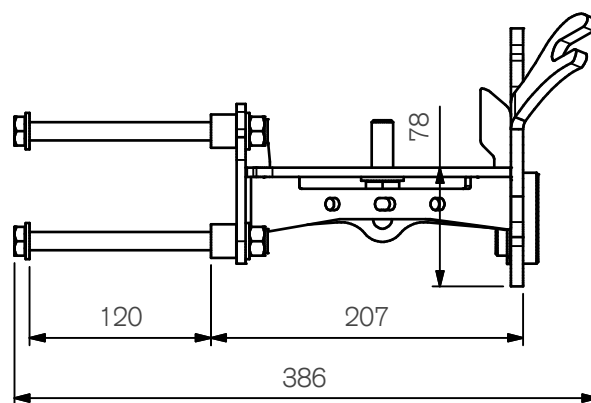

S-Series

Fäste Sidomont. vä TU/ Attachment Sidemount left TU

Art.nr 800856

800856 2016-04-15

ExTe

Securing cargo. We invented the concept.

Vikt / Weight 4,8kg

Pos.	Qty	Part no.	Beskrivning	Description
1	1	420413	SIDOFÖRFL./UPPHÖJT FÄSTE VÄ S-SERIEN	SIDE- & UPWARD MOVED ATTACHMENT LEFT S-SERIES
2	1	800850	PLASTBUSSNING	PLASTIC BUSHING
3	1	800727	LÅSRING SGA 50x2	LOCKING RING SGA Ø50x2
4	6	211907	BRICKA BRB 12 FZB	WASHER BRB 12 FZB
5	3	211099	SKRUV M6S 12x160 FZB	SCREW M6S 12x160 FZB
6	3	211857	MUTTER LOC-K M12 FZB	NUT LOC-K M12 FZB
7	2	211971	BRICKA NORDLOCK NL14	WASHER NORDLOCK NL 14
8	2	211102	SKRUV M6S 14x40 FZB	SCREW M6S 14x40 FZB