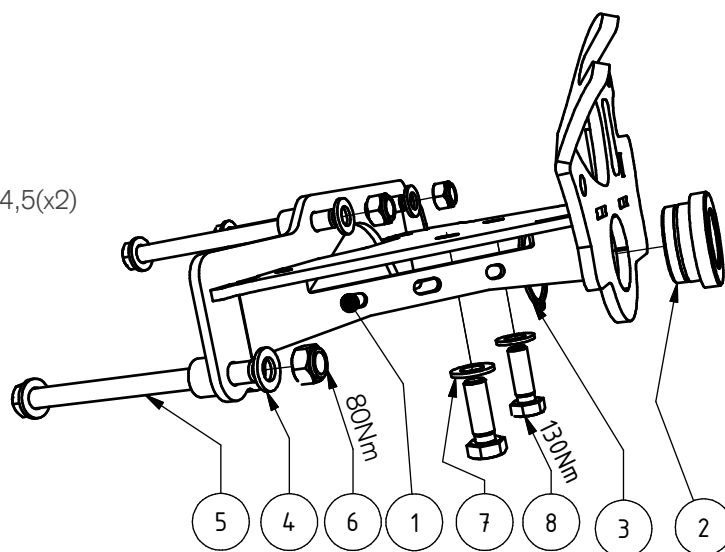

S-Series

Fäste Sidomont. vä TU/ Attachment Sidemount left TU

Art.nr 800856

800856 2016-04-15

ExTe

Securing cargo. We invented the concept.

Vikt / Weight 4,8kg

Pos.	Qty	Part no.	Beskrivning	Description
1	1	420413	SIDOFÖRFL./UPPHÖJT FÄSTE VÄ S-SERIEN	SIDE- & UPWARD MOVED ATTACHMENT LEFT S-SERIES
2	1	800850	PLASTBUSSNING	PLASTIC BUSHING
3	1	800727	LÅSRING SGA 50x2	LOCKING RING SGA Ø50x2
4	6	211907	BRICKA BRB 12 FZB	WASHER BRB 12 FZB
5	3	211099	SKRUV M6S 12x160 FZB	SCREW M6S 12x160 FZB
6	3	211857	MUTTER LOC-K M12 FZB	NUT LOC-K M12 FZB
7	2	211971	BRICKA NORDLOCK NL14	WASHER NORDLOCK NL 14
8	2	211102	SKRUV M6S 14x40 FZB	SCREW M6S 14x40 FZB