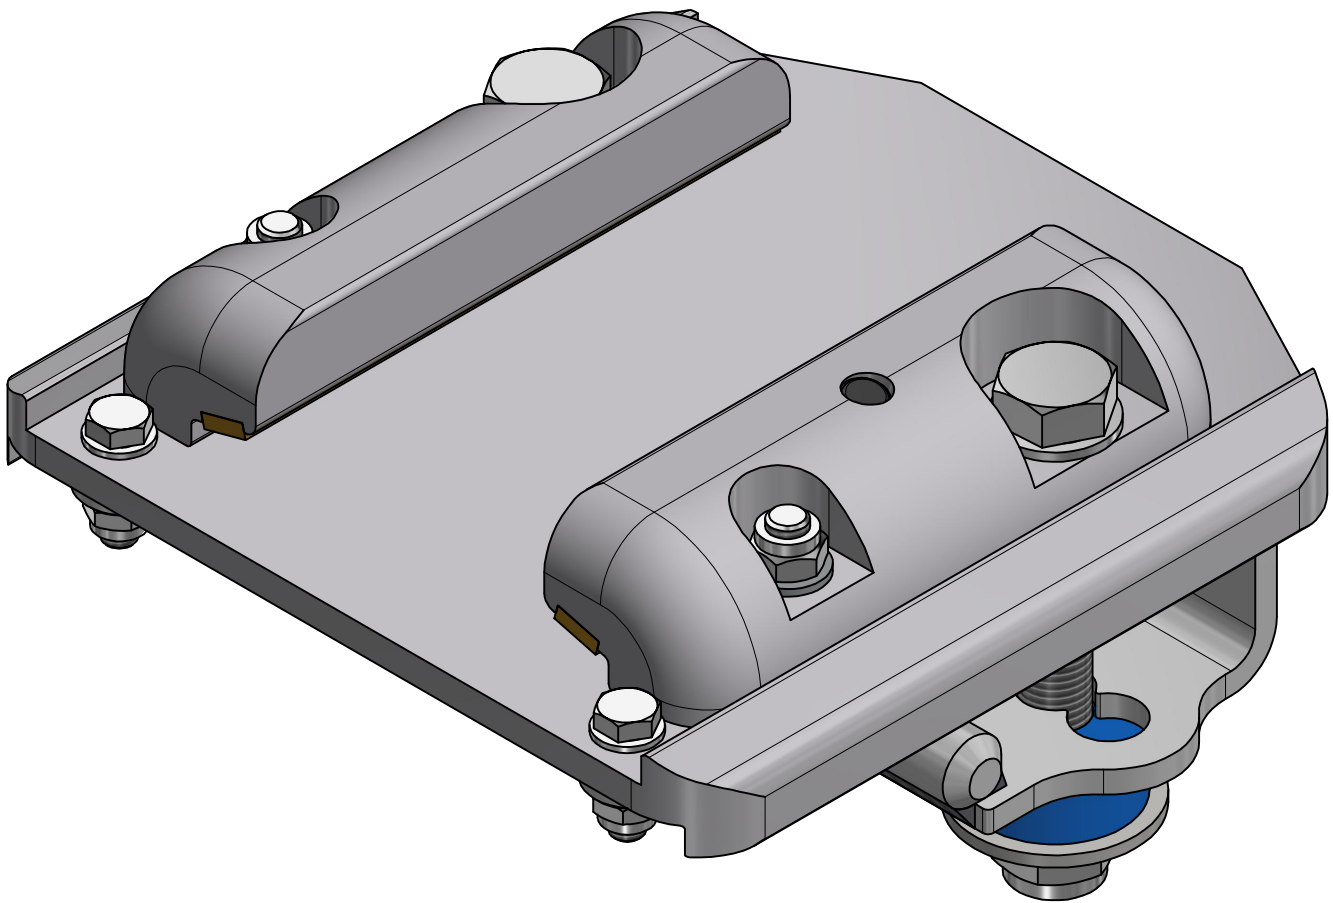

# Nockfäste Alu-Nock A-serien

Cam Attachment Alu-Cam/Nockenbefestigung Alu-Nock

Part.no 800004

800004 H

# ExTe

Securing cargo. We invented the concept.

Vikt / Weight / Gewicht: 12,0 kg

Pos.	Part.no	Pcs	Benämning	Description	Bezeichnung	Weight*
1	800002	1	Ansl.platta Nockfäste Alu-Nock	Connection plate	Anschlusplatte	2,1 kg
2	810331	1	LÅSKLACK HÖGER KOMPLETT	locking heel	Ferse verriegeln	1,0 kg
3	810332	1	LÅSKLACK VÄNSTER KOMPLETT	locking heel	Ferse verriegeln	1,0 kg
4	800003	1	Underbygel Nockfäste Alu-Nock	Fastening plate	Klemmbügel	3,1 kg
5	211907	2	BRICKA BRB 13x24x2 FZB	Washer	Scheibe	0,0 kg
6	211902	2	BRB 36x21x3 FZB	Washer	Scheibe	0,0 kg
7	211861	4	Låsmutter LM6M Hög M20 FZB	Lock nut	Sicherungsmutter	0,1 kg
8	490249	1	Monteringsplatta Frikt.F A-serien			2,5 kg
9	800948	1	STIFT	Cylinder pin	Zylinder stift	0,0 kg
10	211175	2	Skruv M6S M20x150 FZB	Screw	Schraube	0,4 kg
11	800656	2	GUMMIPUCK BYGELFÄSTE	Rubber heel	Gummiabsatz	0,0 kg
12	102851	2	Bricka 22x60x4 FZB DIN9021	Washer	Scheibe	0,1 kg
13	800949	1	TÄCKPROPP	Seal plug	Abdeckblech	0,0 kg
14	211909	4	Bricka BRB M10 FZB	Washer	Scheibe	0,0 kg
15	211069	2	Skruv M6S M10x35 FZB	Screw	Schraube	0,0 kg
16	211856	2	Låsmutter LM6M låg M10 FZB	Lock nut	Sicherungsmutter	0,0 kg
17	211617	2	SKRUV M6S M12x50 FZB	Screw	Schraube	0,1 kg
18	211857	2	Låsmutter LM6M låg M12 FZB	Lock nut	Sicherungsmutter	0,0 kg