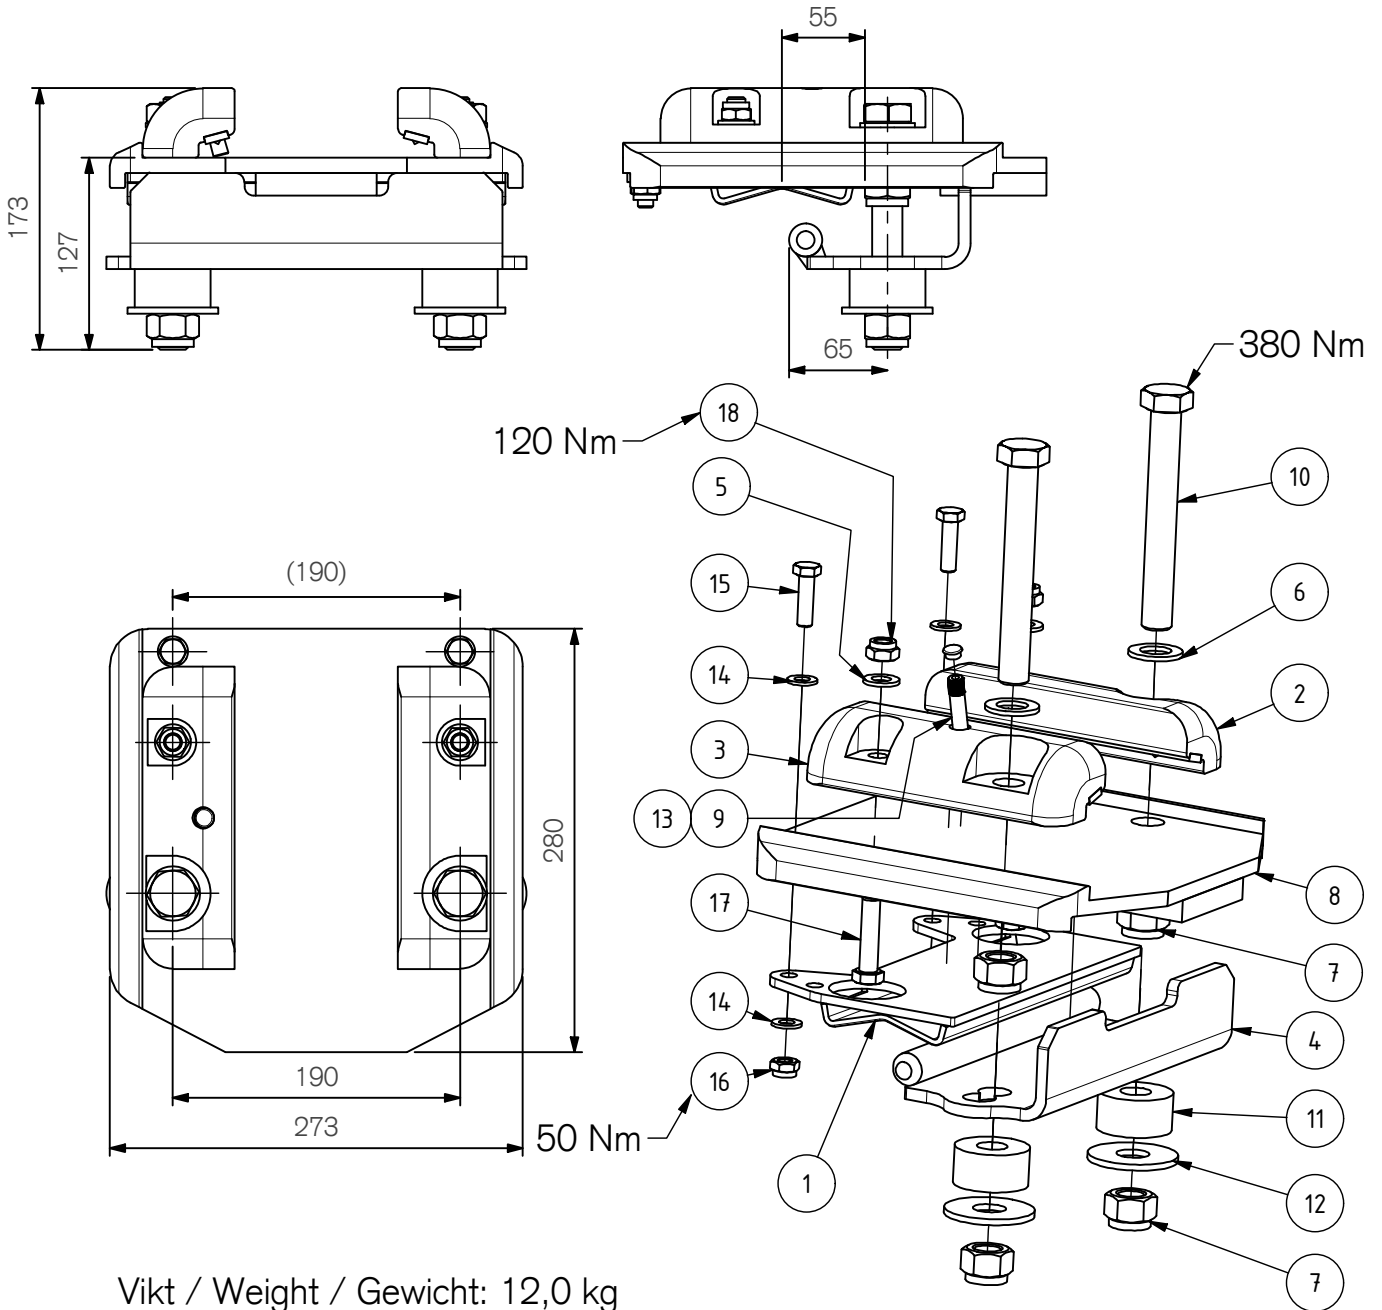

Vikt / Weight / Gewicht: 12,0 kg

Pos.	Part.no	Pcs	Benämning	Description	Bezeichnung	Weight*
1	800002	1	Ansl.platta Nockfäste Alu-Nock	Connection plate	Anschlusplatte	2,1 kg
2	810331	1	LÅSKLACK HÖGER KOMPLETT	locking heel	Ferse verriegeln	1,0 kg
3	810332	1	LÅSKLACK VÄNSTER KOMPLETT	locking heel	Ferse verriegeln	1,0 kg
4	800003	1	Underbygel Nockfäste Alu-Nock	Fastening plate	Klemmbügel	3,1 kg
5	211907	2	BRICKA BRB 13x24x2 FZB	Washer	Scheibe	0,0 kg
6	211902	2	BRB 36x21x3 FZB	Washer	Scheibe	0,0 kg
7	211861	4	Låsmutter LM6M Hög M20 FZB	Lock nut	Sicherungsmutter	0,1 kg
8	490249	1	Monteringsplatta Frikt.F A-serien			2,5 kg
9	800948	1	STIFT	Cylinder pin	Zylinder stift	0,0 kg
10	211175	2	Skruv M6S M20x150 FZB	Screw	Schraube	0,4 kg
11	800656	2	GUMMIPUCK BYGELFÄSTE	Rubber heel	Gummiabsatz	0,0 kg
12	102851	2	Bricka 22x60x4 FZB DIN9021	Washer	Scheibe	0,1 kg
13	800949	1	TÄCKPROPP	Seal plug	Abdeckblech	0,0 kg
14	211909	4	Bricka BRB M10 FZB	Washer	Scheibe	0,0 kg
15	211069	2	Skruv M6S M10x35 FZB	Screw	Schraube	0,0 kg
16	211856	2	Låsmutter LM6M låg M10 FZB	Lock nut	Sicherungsmutter	0,0 kg
17	211617	2	SKRUV M6S M12x50 FZB	Screw	Schraube	0,1 kg
18	211857	2	Låsmutter LM6M låg M12 FZB	Lock nut	Sicherungsmutter	0,0 kg

ExTe

Securing cargo. We invented the concept.

ExTe Fabriks AB, SE-820 62 Färla Sweden. Tel: +46 (0)651 175 00. E-mail: info@exte.se www.exte.se