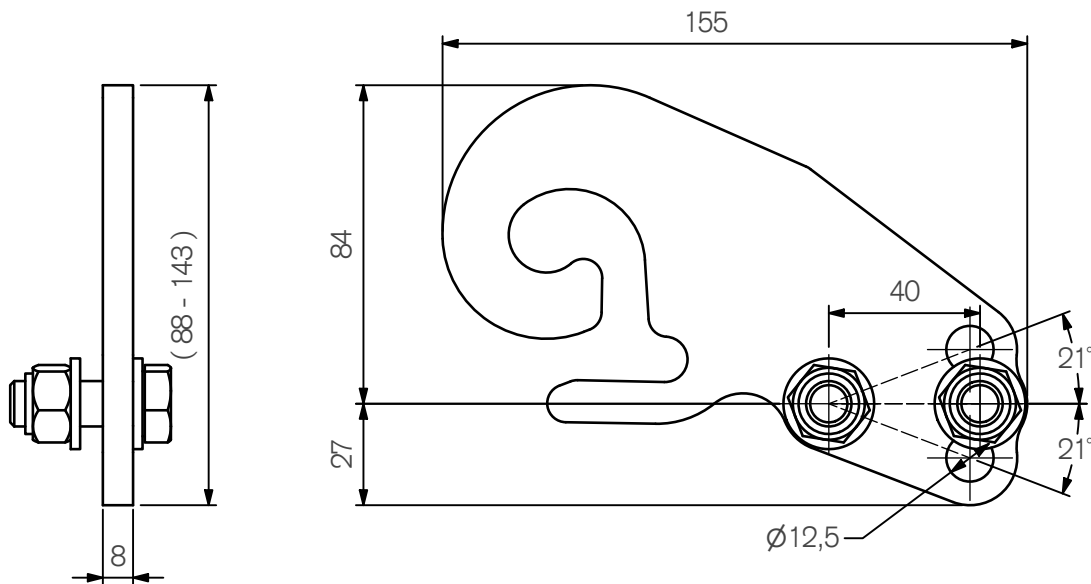

A - Series

KROK / HOOK / HAKEN

Art.nr 802320

802320 A

ExTe

Securing cargo. We invented the concept.

Pos.	Qty	Art.nr	Benämning	Description	Bezeichnung
1	1	400439	KROK	HOOK	HAKEN
2	2	211083	SKRUV M12x35	SCREW M12x35	SCHRAUBE M12x35
3	4	211907	BRICKA	WASHER	SCHEIBE
4	2	211857	MUTTER	NUT	STOP MUTTER