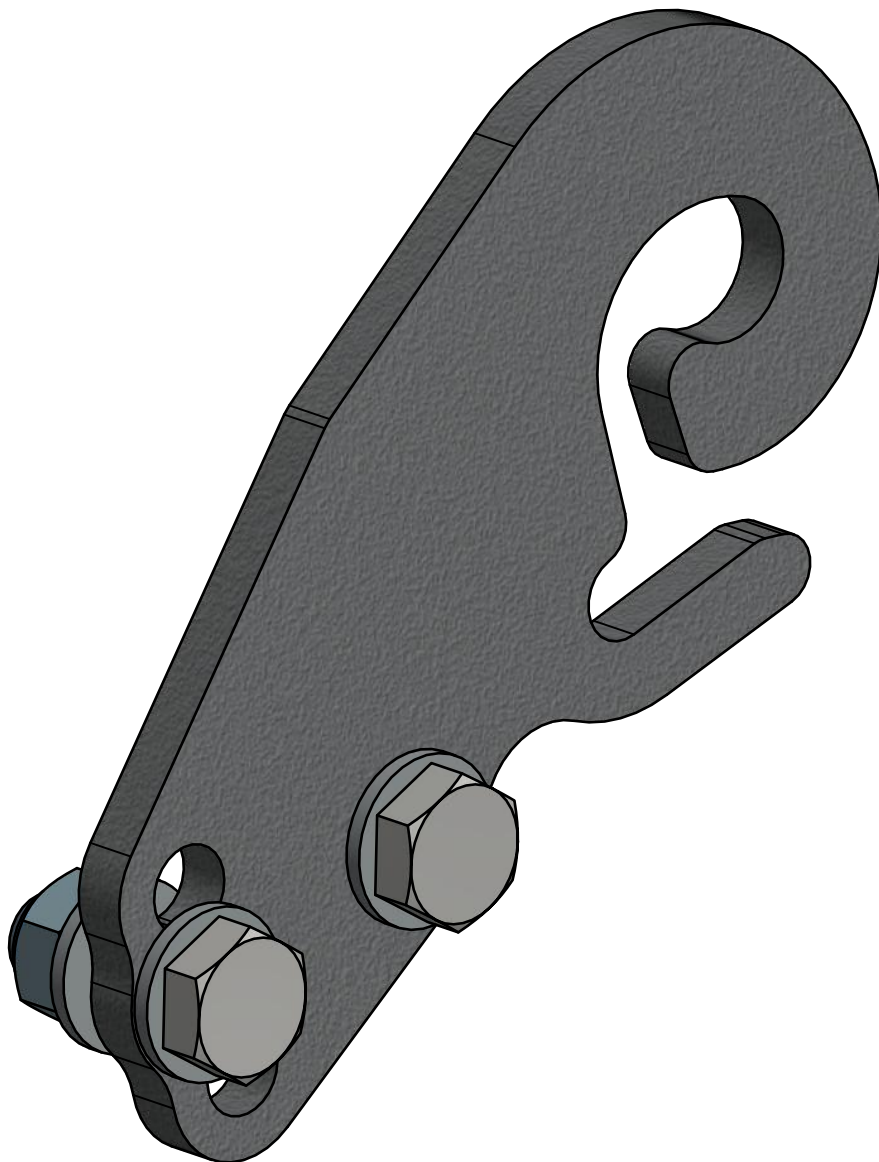

A - Series

KROK / HOOK / HAKEN

Art.nr 802320

802320 A

ExTe

Securing cargo. We invented the concept.

Pos.	Qty	Art.nr	Benämning	Description	Bezeichnung
1	1	400439	KROK	HOOK	HAKEN
2	2	211083	SKRUV M12x35	SCREW M12x35	SCHRAUBE M12x35
3	4	211907	BRICKA	WASHER	SCHEIBE
4	2	211857	MUTTER	NUT	STOP MUTTER