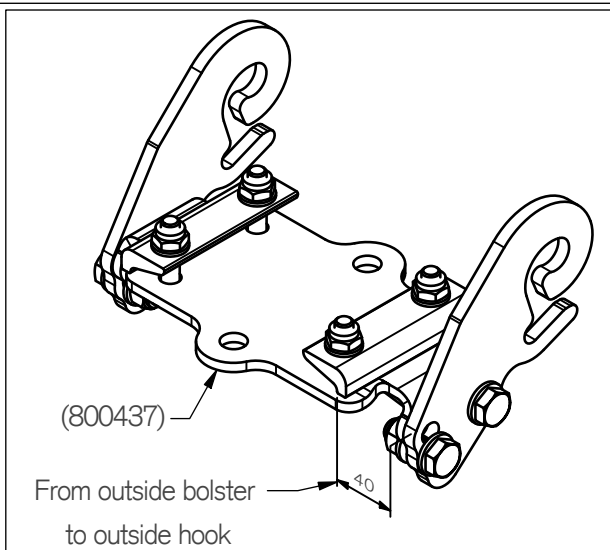

A - Series

KROK / HOOK / HAKEN

Art.nr 802320

802320 A

ExTe

Securing cargo. We invented the concept.

Pos.	Qty	Art.nr	Benämning	Description	Bezeichnung
1	1	400439	KROK	HOOK	HAKEN
2	2	211083	SKRUV M12x35	SCREW M12x35	SCHRAUBE M12x35
3	4	211907	BRICKA	WASHER	SCHEIBE
4	2	211857	MUTTER	NUT	STOP MUTTER