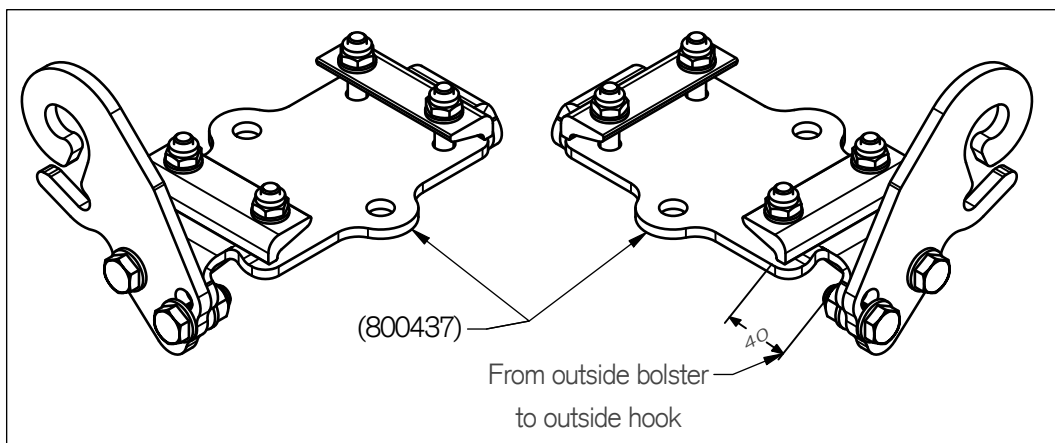

A - Series

KROK / HOOK / HAKEN

Art.nr 802320

802320 A

ExTe

Securing cargo. We invented the concept.

Pos.	Qty	Art.nr	Benämning	Description	Bezeichnung
1	1	400439	KROK	HOOK	HAKEN
2	2	211083	SKRUV M12x35	SCREW M12x35	SCHRAUBE M12x35
3	4	211907	BRICKA	WASHER	SCHEIBE
4	2	211857	MUTTER	NUT	STOP MUTTER