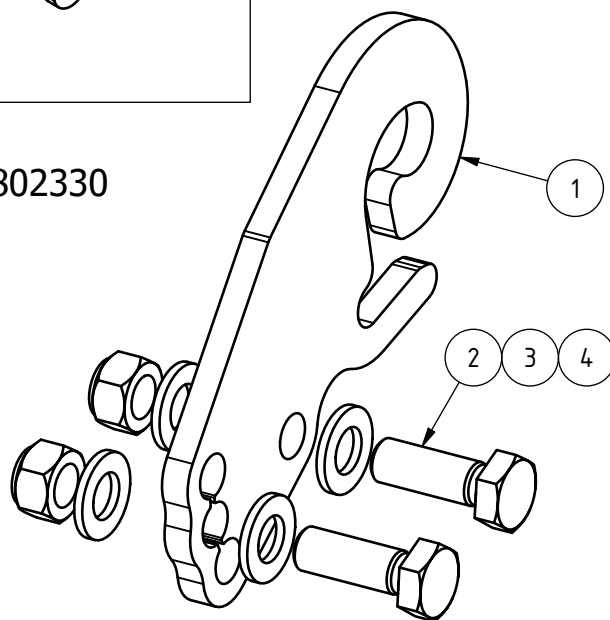

A - Series

KROK / HOOK / HAKEN

Art.nr 802320

802320 A

ExTe

Securing cargo. We invented the concept.

Pos.	Qty	Art.nr	Benämning	Description	Bezeichnung
1	1	400439	KROK	HOOK	HAKEN
2	2	211083	SKRUV M12x35	SCREW M12x35	SCHRAUBE M12x35
3	4	211907	BRICKA	WASHER	SCHEIBE
4	2	211857	MUTTER	NUT	STOP MUTTER