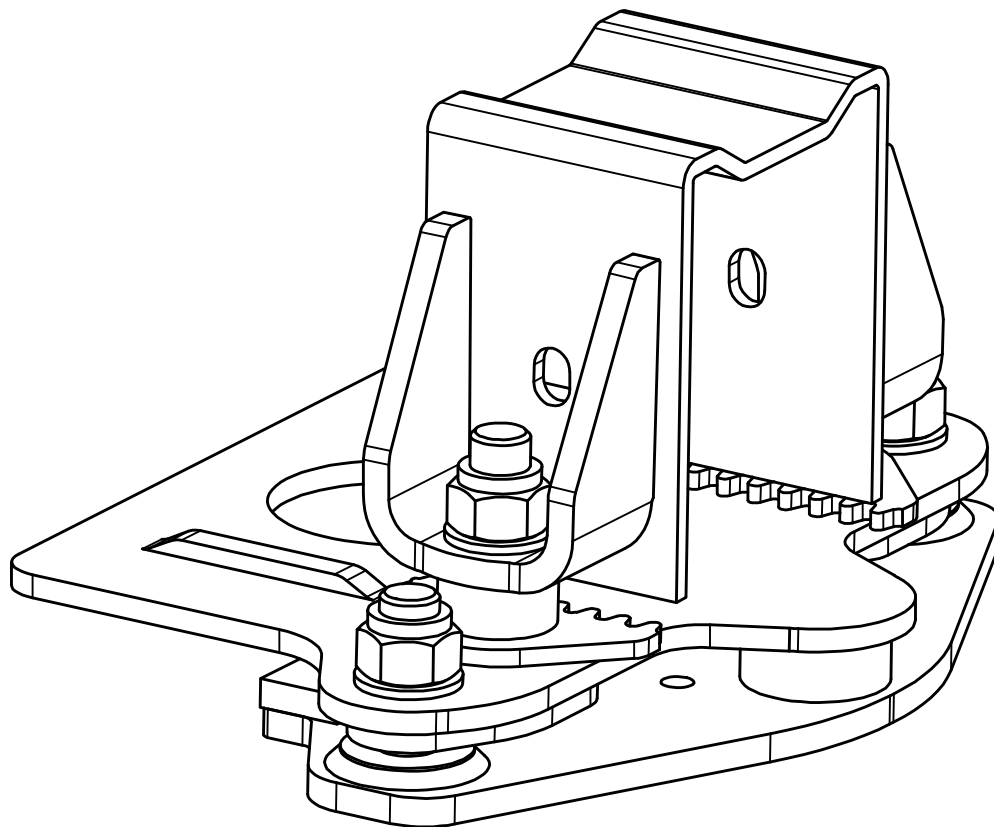

S Series

Low Profile Attachment

Art.nr 803191

803191 C

ExTe

Securing cargo. We invented the concept.

Vikt / Weight:/ Gewicht: 13,8kg

Pos.	Art.nr	Benämning	Description	Bezeichnung
1	800765	Överbygel 190 115 147	Upper Clamp	Bügel Oben
2	803192	Monteringsplatta	Mounting Plate	Grundplatte
3	803193	Underbygel Låg	Lower Clamp	Befestigungs Bügel
4	800878	Friktionslist Sats	Friction Plastic Kit	Kunststoff Unten
5	803163	Låsbleck	Lock Plate	Schlossplatte
6	803138	Gummipuck Ø40	Rubber Puck	Gummidämpfer
7	211902	BRICKA M20 FZB	Washer	Scheibe
8	211861	Låsmutter M20 FZB	Locking Nut	Stopmutter
9	211181	Skruv M20x80 FZB	Screw	Schraube
10	211159	SKRUV M20x60 FZB	Screw	Schraube