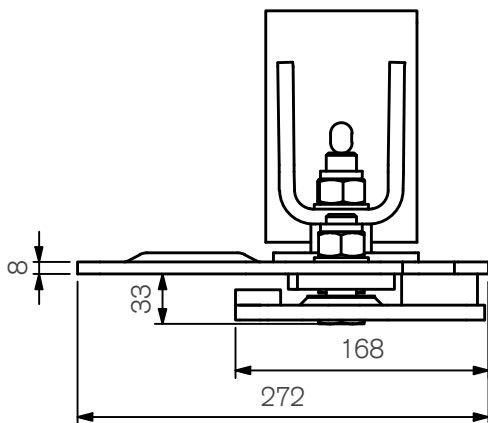

S Series

Low Profile Attachment

Art.nr 803191

803191 C

ExTe

Securing cargo. We invented the concept.

Vikt / Weight:/ Gewicht: 13,8kg

Pos.	Art.nr	Benämning	Description	Bezeichnung
1	800765	Överbygel 190 115 147	Upper Clamp	Bügel Oben
2	803192	Monteringsplatta	Mounting Plate	Grundplatte
3	803193	Underbygel Låg	Lower Clamp	Befestigungs Bügel
4	800878	Friktionslist Sats	Friction Plastic Kit	Kunststoff Unten
5	803163	Låsbleck	Lock Plate	Schlossplatte
6	803138	Gummipuck Ø40	Rubber Puck	Gummidämpfer
7	211902	BRICKA M20 FZB	Washer	Scheibe
8	211861	Låsmutter M20 FZB	Locking Nut	Stopmutter
9	211181	Skruv M20x80 FZB	Screw	Schraube
10	211159	SKRUV M20x60 FZB	Screw	Schraube