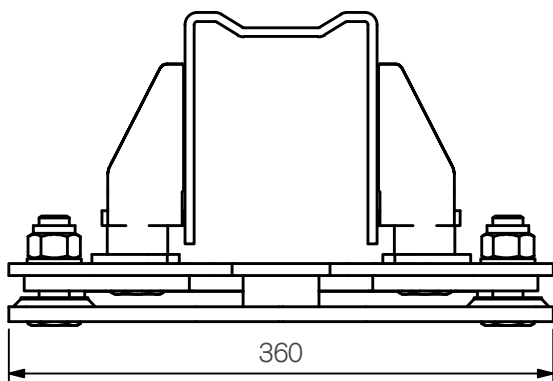

S Series

Low Profile Attachment

Art.nr 803191

803191 C

ExTe

Securing cargo. We invented the concept.

Vikt / Weight:/ Gewicht: 13,8kg

Pos.	Art.nr	Benämning	Description	Bezeichnung
1	800765	Överbygel 190 115 147	Upper Clamp	Bügel Oben
2	803192	Monteringsplatta	Mounting Plate	Grundplatte
3	803193	Underbygel Låg	Lower Clamp	Befestigungs Bügel
4	800878	Friktionslist Sats	Friction Plastic Kit	Kunststoff Unten
5	803163	Låsbleck	Lock Plate	Schlossplatte
6	803138	Gummipuck Ø40	Rubber Puck	Gummidämpfer
7	211902	BRICKA M20 FZB	Washer	Scheibe
8	211861	Låsmutter M20 FZB	Locking Nut	Stopmutter
9	211181	Skruv M20x80 FZB	Screw	Schraube
10	211159	SKRUV M20x60 FZB	Screw	Schraube