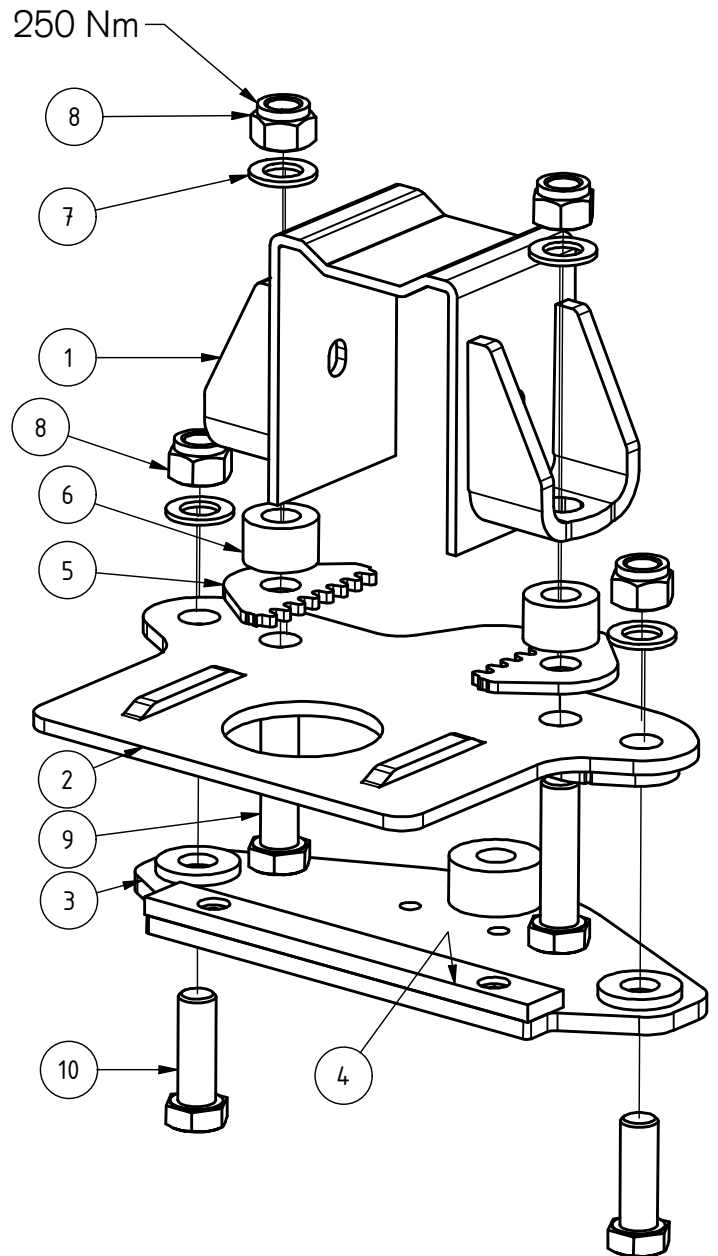

S Series

Low Profile Attachment

Art.nr 803191

803191 C

ExTe

Securing cargo. We invented the concept.

Vikt / Weight:/ Gewicht: 13,8kg

Pos.	Art.nr	Benämning	Description	Bezeichnung
1	800765	Överbygel 190 115 147	Upper Clamp	Bügel Oben
2	803192	Monteringsplatta	Mounting Plate	Grundplatte
3	803193	Underbygel Låg	Lower Clamp	Befestigungs Bügel
4	800878	Friktionslist Sats	Friction Plastic Kit	Kunststoff Unten
5	803163	Låsbleck	Lock Plate	Schlossplatte
6	803138	Gummipuck Ø40	Rubber Puck	Gummidämpfer
7	211902	BRICKA M20 FZB	Washer	Scheibe
8	211861	Låsmutter M20 FZB	Locking Nut	Stopmutter
9	211181	Skruv M20x80 FZB	Screw	Schraube
10	211159	SKRUV M20x60 FZB	Screw	Schraube