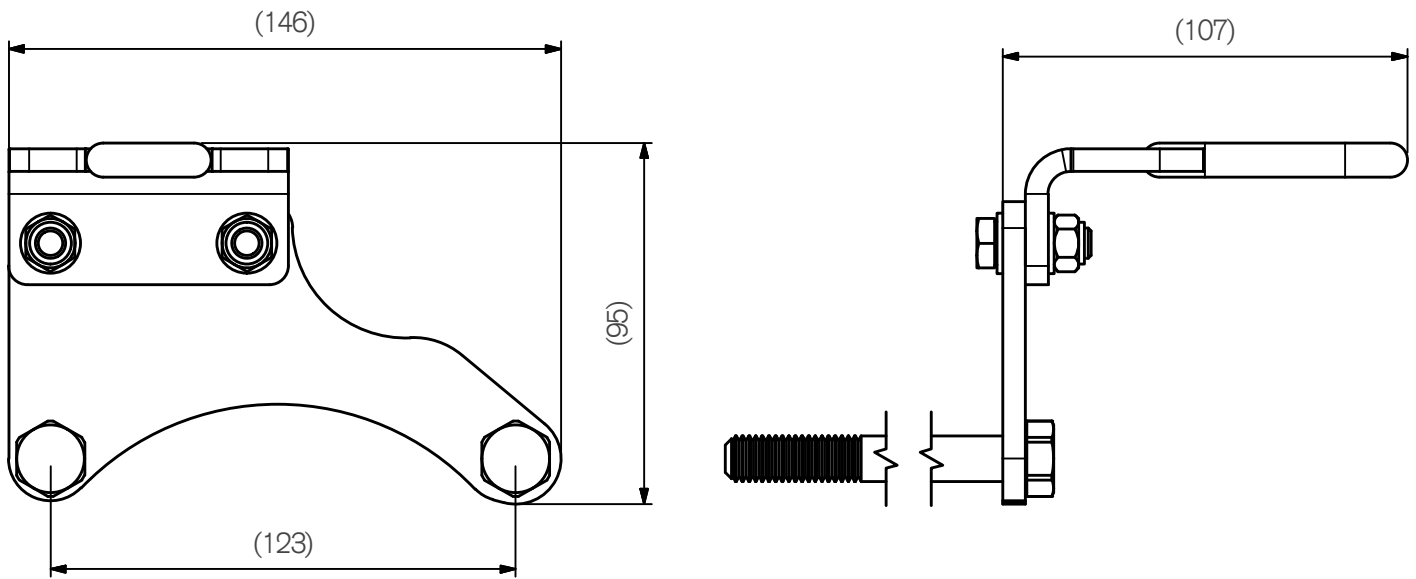

# Bandstyrning TU / Strap guide TU

Bankemonterad / Bolster mounted

Part No. 800867

800867 2016-03-21

# ExTe

Securing cargo. We invented the concept.

Vikt/ Weight: 0,7 Kg

Pos.	Qty	Part No.	Beskrivning	Description
1	1	800865	INFÄSTNINGSPLÅT	BRACKET
2	1	800866	STYRPLÅT	GUIDE BRACKET
3	4	211900	BRICKA BRB 8,4 X 17 X 1,6 FZB	Washer BRB 8,4 X 17 X 1,6 FZB
4	2	211855	MUTTER M8 LOC-K FZB	LOCKING NUT M8 FZB
5	2	211103	SKRUV M6S 12 X 170 FZB	Screw M6S 12 X 170 FZB
6	2	211042	SKRUV M6S 8x25 DIN933 FZB	Screw M6S 8x25 FZB