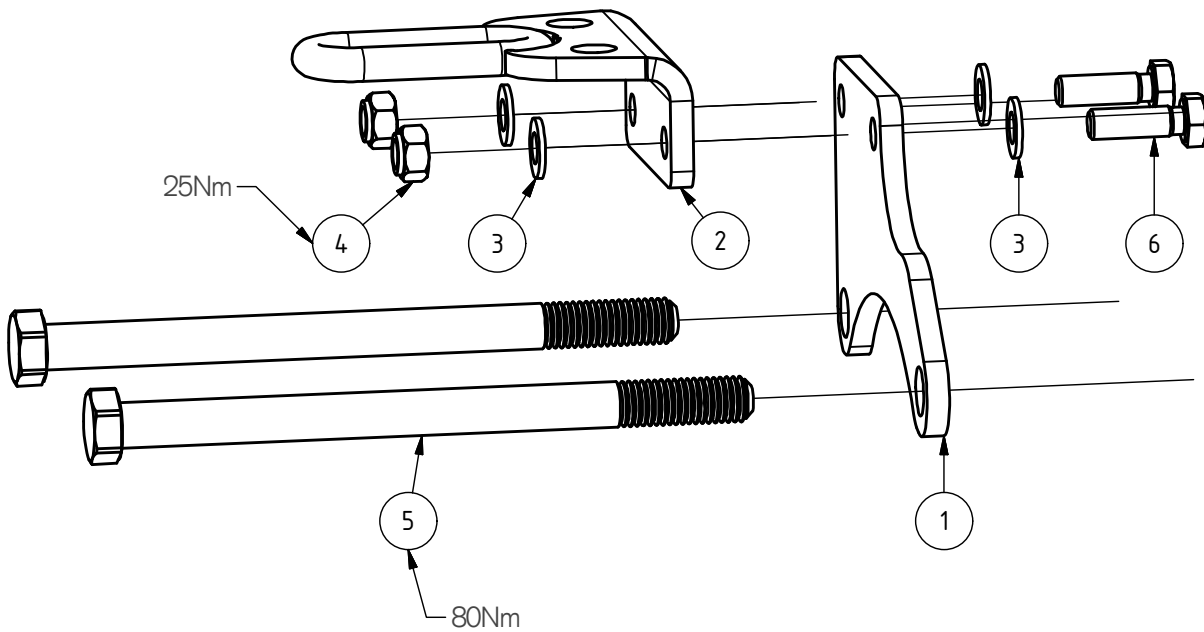

# Bandstyrning TU / Strap guide TU

Bankemonterad / Bolster mounted

Part No. 800867

800867 2016-03-21

# ExTe

Securing cargo. We invented the concept.

Vikt/ Weight: 0,7 Kg

Pos.	Qty	Part No.	Beskrivning	Description
1	1	800865	INFÄSTNINGSPLÅT	BRACKET
2	1	800866	STYRPLÅT	GUIDE BRACKET
3	4	211900	BRICKA BRB 8,4 X 17 X 1,6 FZB	Washer BRB 8,4 X 17 X 1,6 FZB
4	2	211855	MUTTER M8 LOC-K FZB	LOCKING NUT M8 FZB
5	2	211103	SKRUV M6S 12 X 170 FZB	Screw M6S 12 X 170 FZB
6	2	211042	SKRUV M6S 8x25 DIN933 FZB	Screw M6S 8x25 FZB