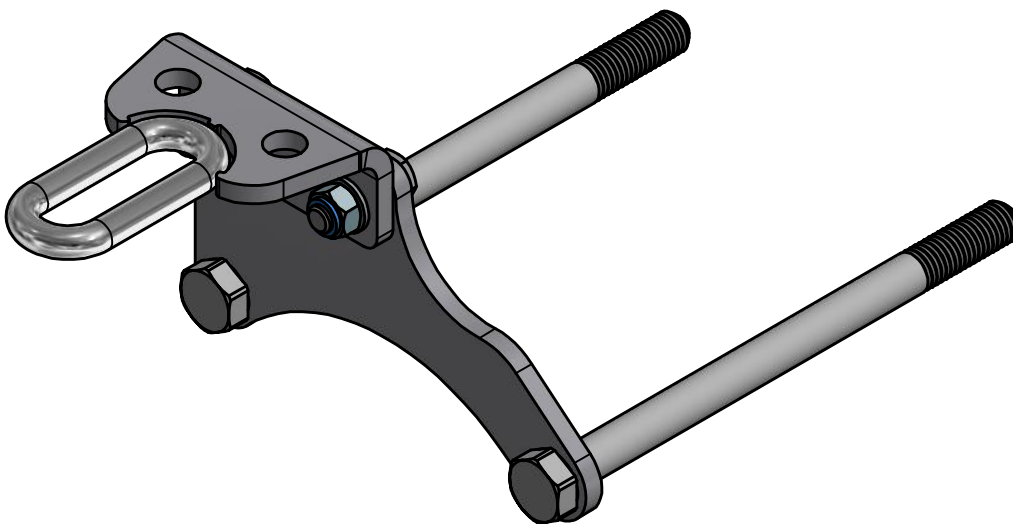

# Bandstyrning TU / Strap guide TU

Bankemonterad / Bolster mounted

Part No. 800867

800867 2016-03-21

# ExTe

Securing cargo. We invented the concept.

Vikt/ Weight: 0,7 Kg

Pos.	Qty	Part No.	Beskrivning	Description
1	1	800865	INFÄSTNINGSPLÅT	BRACKET
2	1	800866	STYRPLÅT	GUIDE BRACKET
3	4	211900	BRICKA BRB 8,4 X 17 X 1,6 FZB	Washer BRB 8,4 X 17 X 1,6 FZB
4	2	211855	MUTTER M8 LOC-K FZB	LOCKING NUT M8 FZB
5	2	211103	SKRUV M6S 12 X 170 FZB	Screw M6S 12 X 170 FZB
6	2	211042	SKRUV M6S 8x25 DIN933 FZB	Screw M6S 8x25 FZB