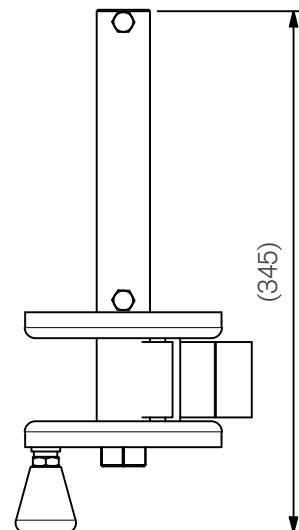

Liten trumma TU/ Small Drum TU

Band 50mm / Strap 50 mm

Part No. 801971/

802312

801971 C

ExTe

Securing cargo. We invented the concept.

Låsning av band / Locking the strap

Part No. 802312

Vikt / Weight: 8,59 kg

| Pos. | Qty | Part No. | Beskrivning | Description |
|------|-----|----------|----------------------------------|----------------------------------|
| A | 1 | 801971 | LITEN TRUMMA KOMPL. BAND 50mm TU | SMALL DRUM COMPL. STRAP 50 mm TU |
| B | 1 | 800245 | BAND 2 METER | BAND 2 METER |
| C | 1 | 800249 | KÄTTING 6 mm L= 10 m | CHAIN 6 mm L = 10 m |
| D | 1 | 800250 | BANDBYGEL | STRAP SHACKLE |
| E | 1 | 211014 | SKRUV M6S 10 X 50 FZB | SCREW M6S 10 X 50 FZB |
| F | 1 | 211856 | MUTTER LOC-K 10 | LOCKING NUT M10 |
| G | 2 | 211909 | BRICKA BRB 10.5 X 20 X 2 FZB | WASHER 10.5 x 20 x 2 FZB |

Vikt / Weight: 3,30 kg

| Pos. | Part.no | Pcs | Benämning | Description |
|------|---------|-----|--------------------------------|-----------------------|
| 1 | 401954 | 1 | Trumma liten Band=50mm | Small Drum 50mm strap |
| 2 | 211856 | 3 | Låsmutter LM6M låg M10 FZB | Lock nut |
| 3 | 800185 | 1 | VEVHANDTAG | Handle |
| 4 | 211611 | 1 | SKRUV MC6S M10x55 FZB | Screw |
| 5 | 211078 | 1 | SKRUV M6S 10x75 FZB DIN931 8.8 | Screw |
| 6 | 211855 | 2 | Låsmutter LM6M låg M8 FZB | Lock nut |
| 7 | 211047 | 2 | SKRUV M6S M8x60 FZB | Screw |
| 8 | 801980 | 1 | Låssprint | Locking Pin |