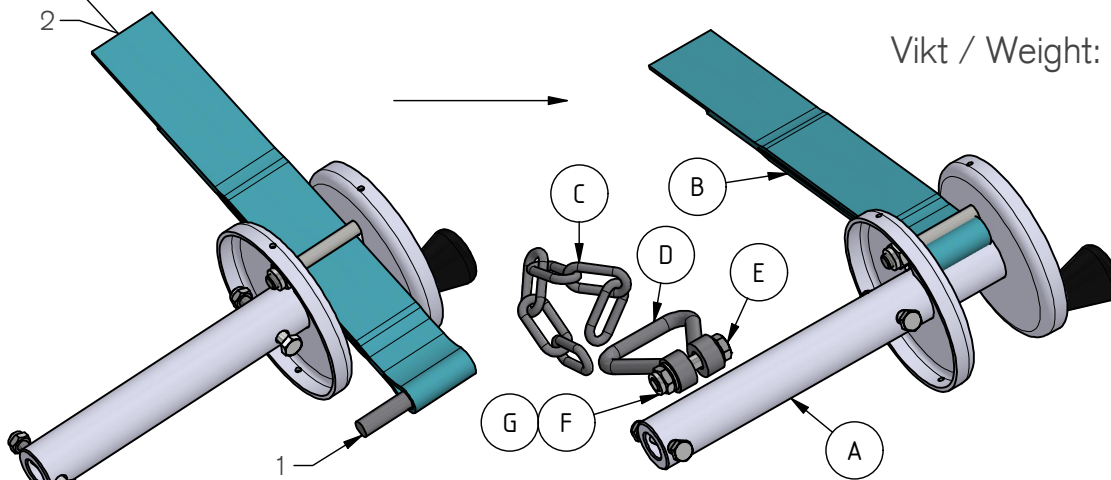

Liten trumma TU/ Small Drum TU

Band 50mm / Strap 50 mm

Part No. 801971/

802312

801971 C

ExTe

Securing cargo. We invented the concept.

Låsning av band / Locking the strap

Part No. 802312

Vikt / Weight: 8,59 kg

| Pos. | Qty | Part No. | Beskrivning | Description |
|------|-----|----------|----------------------------------|----------------------------------|
| A | 1 | 801971 | LITEN TRUMMA KOMPL. BAND 50mm TU | SMALL DRUM COMPL. STRAP 50 mm TU |
| B | 1 | 800245 | BAND 2 METER | BAND 2 METER |
| C | 1 | 800249 | KÄTTING 6 mm L= 10 m | CHAIN 6 mm L = 10 m |
| D | 1 | 800250 | BANDBYGEL | STRAP SHACKLE |
| E | 1 | 211014 | SKRUV M6S 10 X 50 FZB | SCREW M6S 10 X 50 FZB |
| F | 1 | 211856 | MUTTER LOC-K 10 | LOCKING NUT M10 |
| G | 2 | 211909 | BRICKA BRB 10.5 X 20 X 2 FZB | WASHER 10.5 x 20 x 2 FZB |

Vikt / Weight: 3,30 kg

| Pos. | Part.no | Pcs | Benämning | Description |
|------|---------|-----|--------------------------------|-----------------------|
| 1 | 401954 | 1 | Trumma liten Band=50mm | Small Drum 50mm strap |
| 2 | 211856 | 3 | Låsmutter LM6M låg M10 FZB | Lock nut |
| 3 | 800185 | 1 | VEVHANDTAG | Handle |
| 4 | 211611 | 1 | SKRUV MC6S M10x55 FZB | Screw |
| 5 | 211078 | 1 | SKRUV M6S 10x75 FZB DIN931 8.8 | Screw |
| 6 | 211855 | 2 | Låsmutter LM6M låg M8 FZB | Lock nut |
| 7 | 211047 | 2 | SKRUV M6S M8x60 FZB | Screw |
| 8 | 801980 | 1 | Låssprint | Locking Pin |