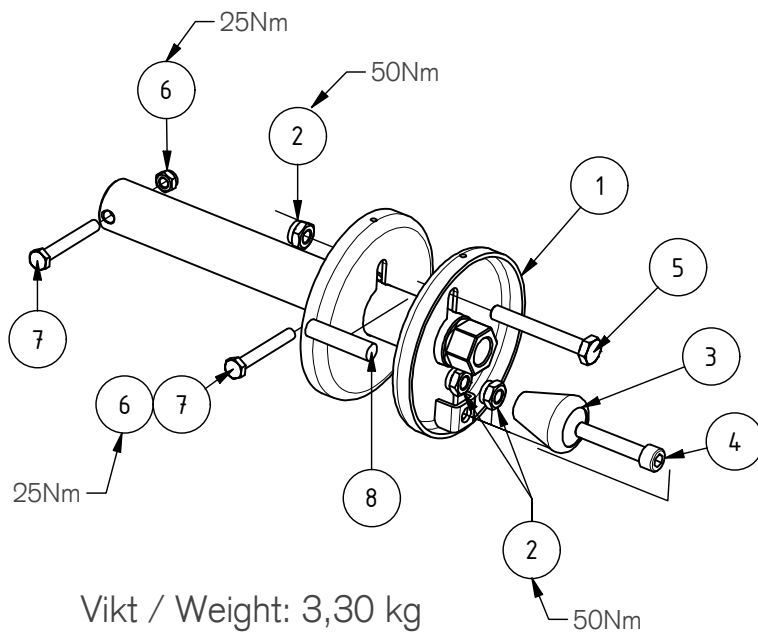

Liten trumma TU/ Small Drum TU

Band 50mm / Strap 50 mm

Part No. 801971/

802312

801971 C

ExTe

Securing cargo. We invented the concept.

Låsning av band / Locking the strap

Part No. 802312

Vikt / Weight: 8,59 kg

| Pos. | Qty | Part No. | Beskrivning | Description |
|------|-----|----------|----------------------------------|----------------------------------|
| A | 1 | 801971 | LITEN TRUMMA KOMPL. BAND 50mm TU | SMALL DRUM COMPL. STRAP 50 mm TU |
| B | 1 | 800245 | BAND 2 METER | BAND 2 METER |
| C | 1 | 800249 | KÄTTING 6 mm L= 10 m | CHAIN 6 mm L = 10 m |
| D | 1 | 800250 | BANDBYGEL | STRAP SHACKLE |
| E | 1 | 211014 | SKRUV M6S 10 X 50 FZB | SCREW M6S 10 X 50 FZB |
| F | 1 | 211856 | MUTTER LOC-K 10 | LOCKING NUT M10 |
| G | 2 | 211909 | BRICKA BRB 10.5 X 20 X 2 FZB | WASHER 10.5 x 20 x 2 FZB |

Vikt / Weight: 3,30 kg

| Pos. | Part.no | Pcs | Benämning | Description |
|------|---------|-----|--------------------------------|-----------------------|
| 1 | 401954 | 1 | Trumma liten Band=50mm | Small Drum 50mm strap |
| 2 | 211856 | 3 | Låsmutter LM6M låg M10 FZB | Lock nut |
| 3 | 800185 | 1 | VEVHANDTAG | Handle |
| 4 | 211611 | 1 | SKRUV MC6S M10x55 FZB | Screw |
| 5 | 211078 | 1 | SKRUV M6S 10x75 FZB DIN931 8.8 | Screw |
| 6 | 211855 | 2 | Låsmutter LM6M låg M8 FZB | Lock nut |
| 7 | 211047 | 2 | SKRUV M6S M8x60 FZB | Screw |
| 8 | 801980 | 1 | Låssprint | Locking Pin |