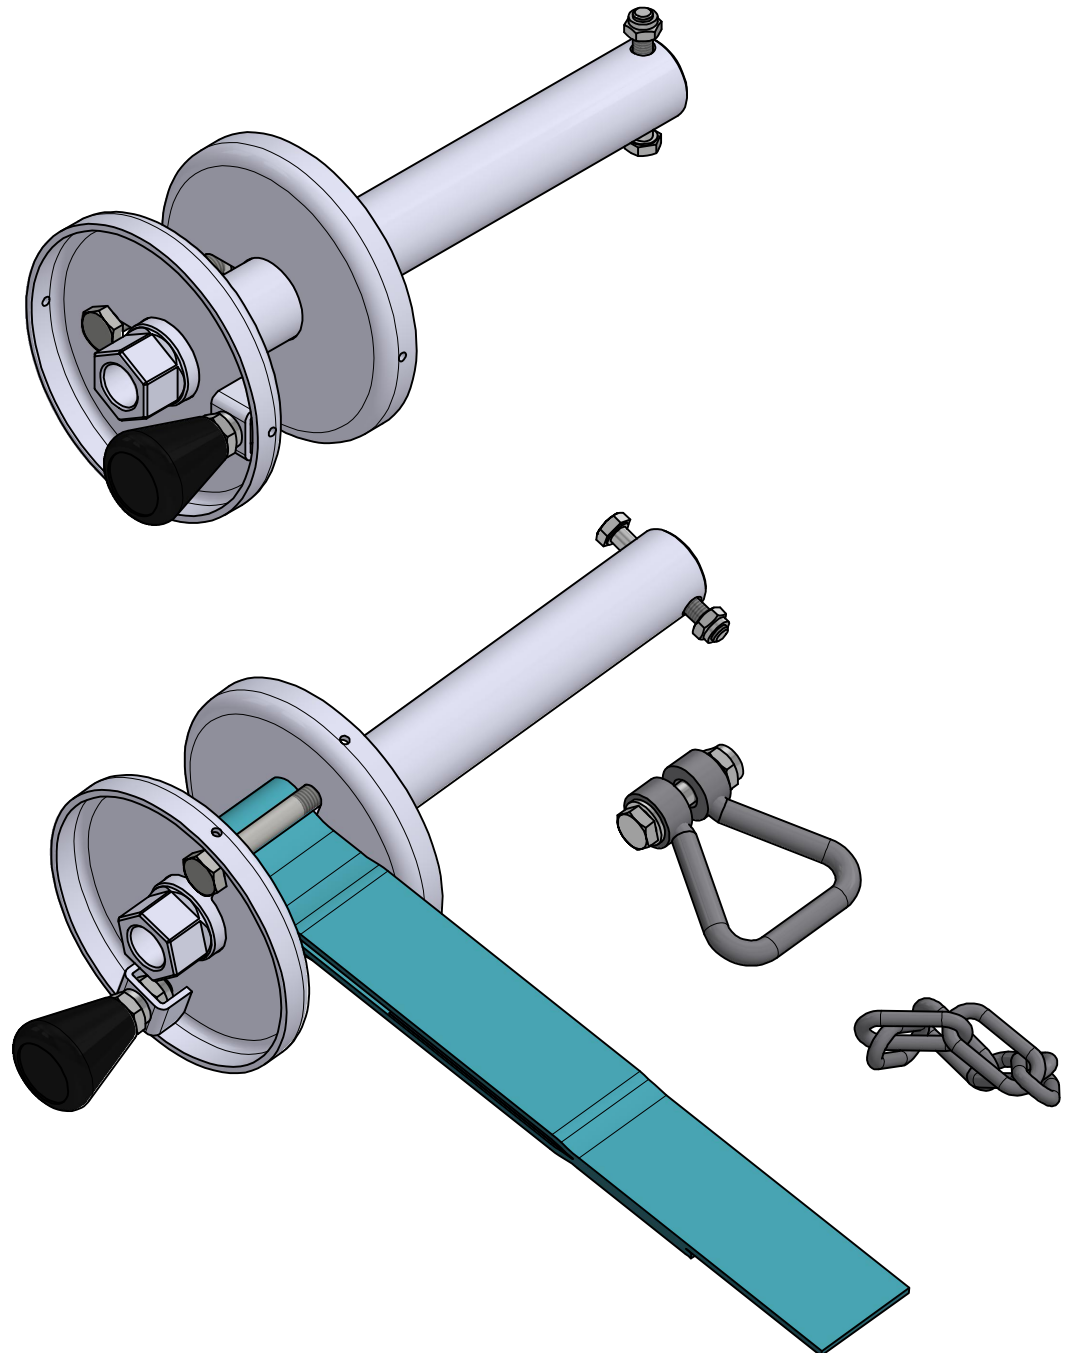

Liten trumma TU/ Small Drum TU

Band 50mm / Strap 50 mm

Part No. 801971/

802312

801971 C

ExTe

Securing cargo. We invented the concept.

Låsning av band / Locking the strap

Part No. 802312

Vikt / Weight: 8,59 kg

| Pos. | Qty | Part No. | Beskrivning | Description |
|------|-----|----------|----------------------------------|----------------------------------|
| A | 1 | 801971 | LITEN TRUMMA KOMPL. BAND 50mm TU | SMALL DRUM COMPL. STRAP 50 mm TU |
| B | 1 | 800245 | BAND 2 METER | BAND 2 METER |
| C | 1 | 800249 | KÄTTING 6 mm L= 10 m | CHAIN 6 mm L = 10 m |
| D | 1 | 800250 | BANDBYGEL | STRAP SHACKLE |
| E | 1 | 211014 | SKRUV M6S 10 X 50 FZB | SCREW M6S 10 X 50 FZB |
| F | 1 | 211856 | MUTTER LOC-K 10 | LOCKING NUT M10 |
| G | 2 | 211909 | BRICKA BRB 10.5 X 20 X 2 FZB | WASHER 10.5 x 20 x 2 FZB |

Vikt / Weight: 3,30 kg

| Pos. | Part.no | Pcs | Benämning | Description |
|------|---------|-----|--------------------------------|-----------------------|
| 1 | 401954 | 1 | Trumma liten Band=50mm | Small Drum 50mm strap |
| 2 | 211856 | 3 | Låsmutter LM6M låg M10 FZB | Lock nut |
| 3 | 800185 | 1 | VEVHANDTAG | Handle |
| 4 | 211611 | 1 | SKRUV MC6S M10x55 FZB | Screw |
| 5 | 211078 | 1 | SKRUV M6S 10x75 FZB DIN931 8.8 | Screw |
| 6 | 211855 | 2 | Låsmutter LM6M låg M8 FZB | Lock nut |
| 7 | 211047 | 2 | SKRUV M6S M8x60 FZB | Screw |
| 8 | 801980 | 1 | Låssprint | Locking Pin |