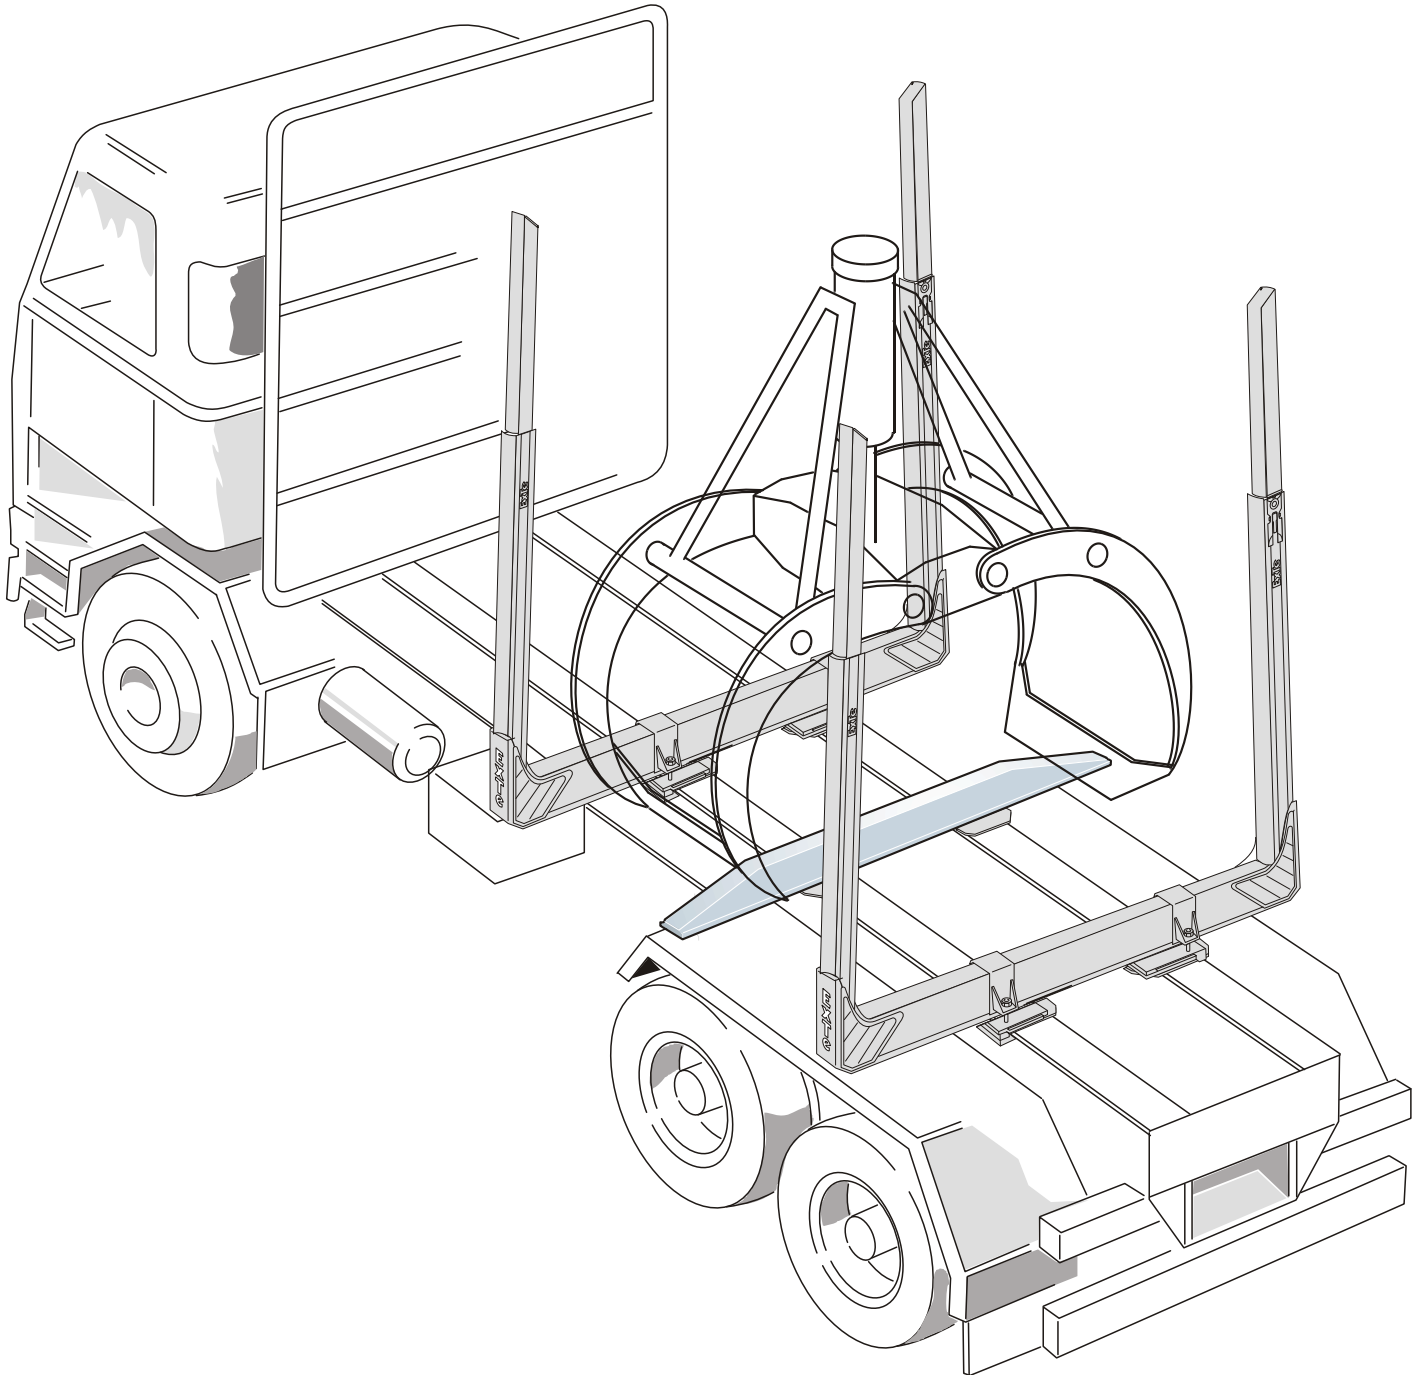

Stödbanke Alu/ Support Bolster Alu/ Rahmenschutz Alu

Art.nr 810204

ExTe

Securing cargo. We invented the concept.

Stödbanke Aluminium Support bolster Aluminium Rahmenschutz Aluminium

Mått / Dimension / Einbaumasse

Vikt exkl. fästen
Weight excl. brackets
Gewicht ohne Befestigung **21,5 kg**

Klämfäste
Clamping attachment
Klemmbefestigung Art.nr: 800730

Friktionsfäste
Friction attachment
Friktionsbefestigung Art.nr: 800731