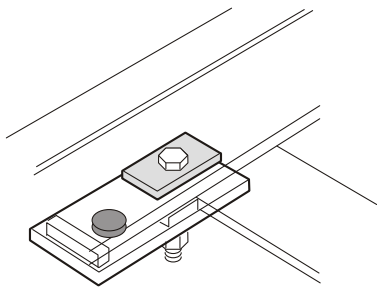

Stödbanke Alu/ Support Bolster Alu/ Rahmenschutz Alu

Art.nr 810204

ExTe

Securing cargo. We invented the concept.

Stödbanke Aluminium Support bolster Aluminium Rahmenschutz Aluminium

Mått / Dimension / Einbaumasse

Vikt exkl. fästen
Weight excl. brackets
Gewicht ohne Befestigung **21,5 kg**

Klämfäste
Clamping attachment
Klemmbefestigung Art.nr: 800730

Friktionsfäste
Friction attachment
Friktionsbefestigung Art.nr: 800731