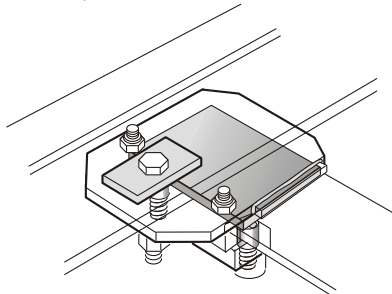

Stödbanke Alu/ Support Bolster Alu/ Rahmenschutz Alu

Art.nr 810204

ExTe

Securing cargo. We invented the concept.

Stödbanke Aluminium Support bolster Aluminium Rahmenschutz Aluminium

Mått / Dimension / Einbaumasse

Vikt exkl. fästen
Weight excl. brackets
Gewicht ohne Befestigung **21,5 kg**

Klämfäste
Clamping attachment
Klemmbefestigung Art.nr: 800730

Friktionsfäste
Friction attachment
Friktionsbefestigung Art.nr: 800731