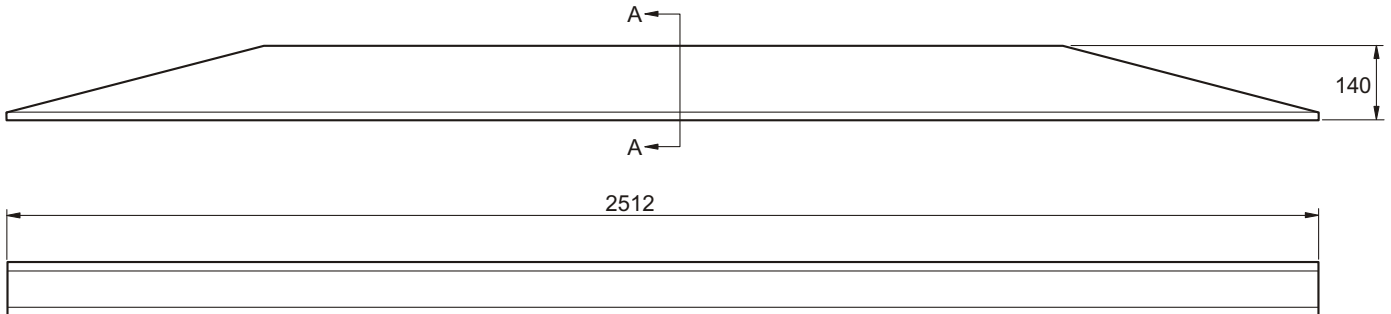

Stödbanke Alu/ Support Bolster Alu/ Rahmenschutz Alu

Art.nr 810204

ExTe

Securing cargo. We invented the concept.

Stödbanke Aluminium Support bolster Aluminium Rahmenschutz Aluminium

Mått / Dimension / Einbaumasse

Vikt exkl. fästen
Weight excl. brackets
Gewicht ohne Befestigung **21,5 kg**

Klämfäste
Clamping attachment
Klemmbefestigung Art.nr: 800730

Friktionsfäste
Friction attachment
Friktionsbefestigung Art.nr: 800731