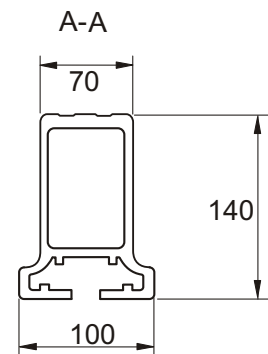

Stödbanke Alu/ Support Bolster Alu/ Rahmenschutz Alu

Art.nr 810204

ExTe

Securing cargo. We invented the concept.

Stödbanke Aluminium Support bolster Aluminium Rahmenschutz Aluminium

Mått / Dimension / Einbaumasse

Vikt exkl. fästen
Weight excl. brackets
Gewicht ohne Befestigung **21,5 kg**

Klämfäste
Clamping attachment
Klemmbefestigung Art.nr: 800730

Friktionsfäste
Friction attachment
Friktionsbefestigung Art.nr: 800731