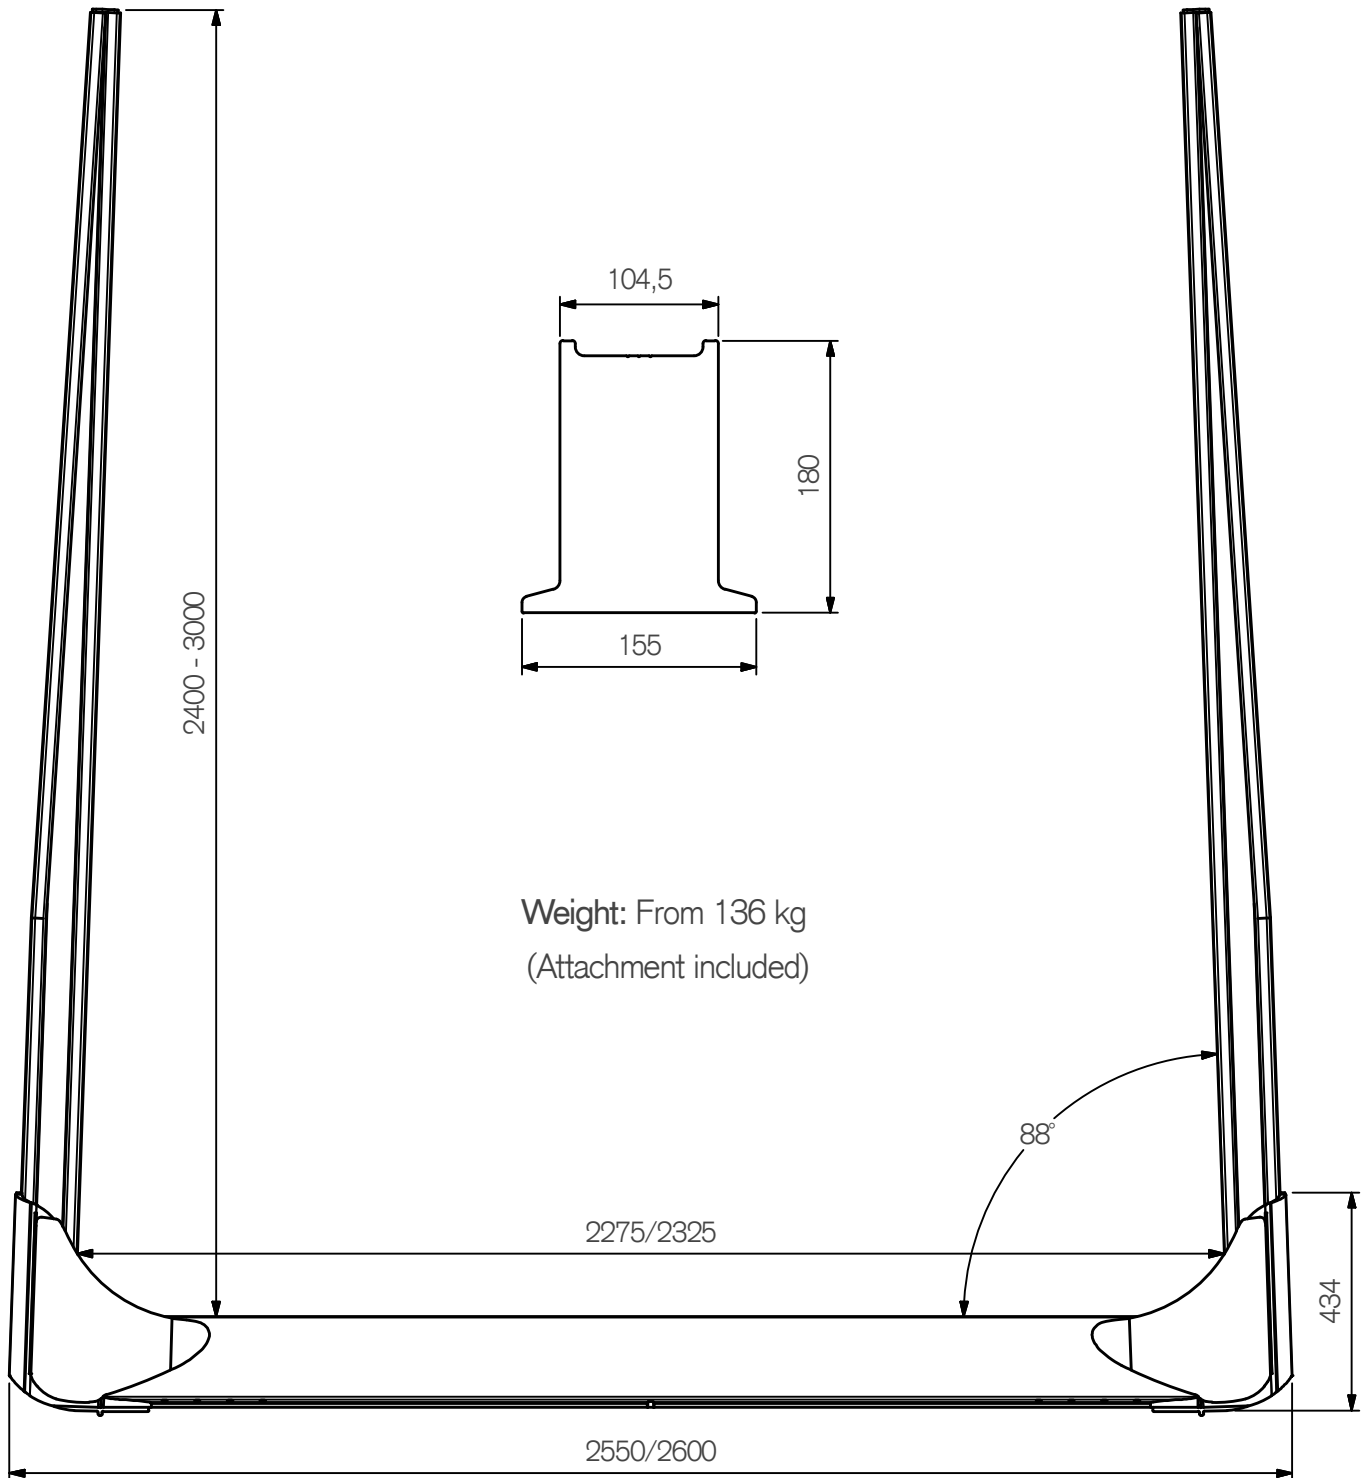

A-Series

A9 Data Sheet

A-Series A92015-04-21

ExTe

Securing cargo. We invented the concept.

ExTe Fabriks AB, SE-820 41 Färila Sweden. Tel: +46 (0)651 175 00. Fax: +46 (0)651 175 03. E-mail: info@exte.se www.exte.se