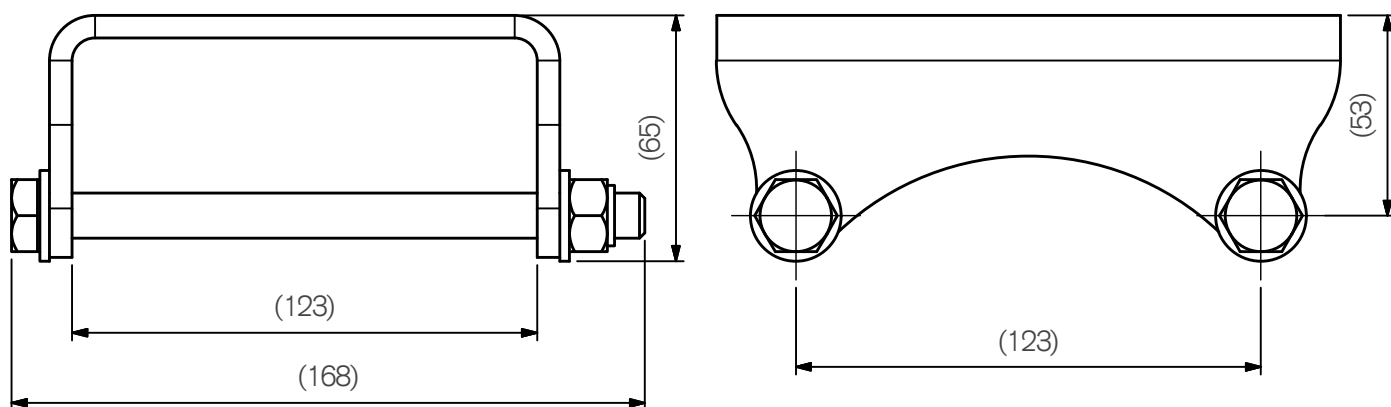

TU

FÄSTE FÖR INSVETSNING / ATTACHMENT FOR WELDING

Art.nr 803137

803137 2015-08-19

ExTe

Securing cargo. We invented the concept.

FÄSTE FÖR INSVETSNING / ATTACHMENT FOR WELDING

Page 2

Vikt / Weight: 1,7 kg

Pos.	Qty	Part No.	Beskrivning	Description
1	1	490436	FÄSTPLÅT	BRACKET
2	2	211099	SKRUV M6S 12x160 FZB	SCREW M6S 12x160 FZB
3	4	211907	BRICKA BRB 113x24x2 FZB	WASHER BRB 113x24x2 FZB
4	2	211857	MUTTER LOC-K M12 FZB	LOCKING NUT M12 FZB