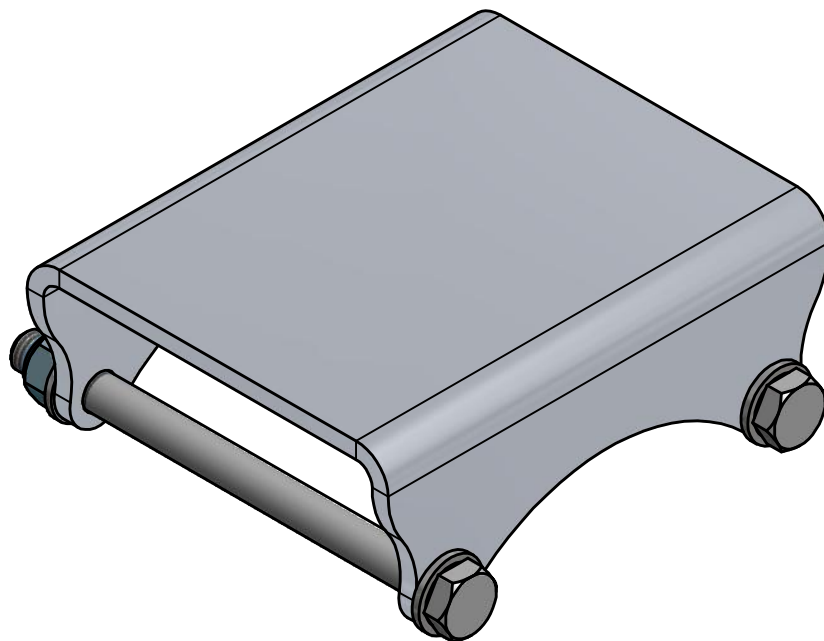

TU

FÄSTE FÖR INSVETSNING / ATTACHMENT FOR WELDING

Art.nr 803137

803137 2015-08-19

ExTe

Securing cargo. We invented the concept.

FÄSTE FÖR INSVETSNING / ATTACHMENT FOR WELDING

Page 2

Vikt / Weight: 1,7 kg

Pos.	Qty	Part No.	Beskrivning	Description
1	1	490436	FÄSTPLÅT	BRACKET
2	2	211099	SKRUV M6S 12x160 FZB	SCREW M6S 12x160 FZB
3	4	211907	BRICKA BRB 113x24x2 FZB	WASHER BRB 113x24x2 FZB
4	2	211857	MUTTER LOC-K M12 FZB	LOCKING NUT M12 FZB