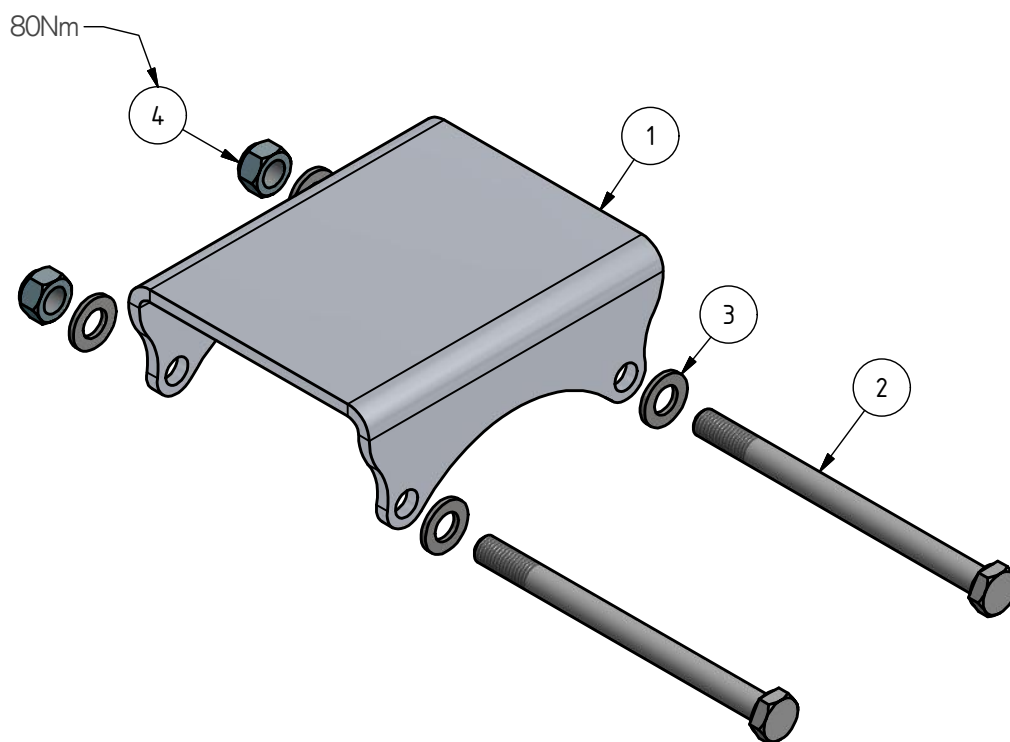

TU

FÄSTE FÖR INSVETSNING / ATTACHMENT FOR WELDING

Art.nr 803137

803137 2015-08-19

ExTe

Securing cargo. We invented the concept.

FÄSTE FÖR INSVETSNING / ATTACHMENT FOR WELDING

Page 2

Vikt / Weight: 1,7 kg

Pos.	Qty	Part No.	Beskrivning	Description
1	1	490436	FÄSTPLÅT	BRACKET
2	2	211099	SKRUV M6S 12x160 FZB	SCREW M6S 12x160 FZB
3	4	211907	BRICKA BRB 113x24x2 FZB	WASHER BRB 113x24x2 FZB
4	2	211857	MUTTER LOC-K M12 FZB	LOCKING NUT M12 FZB