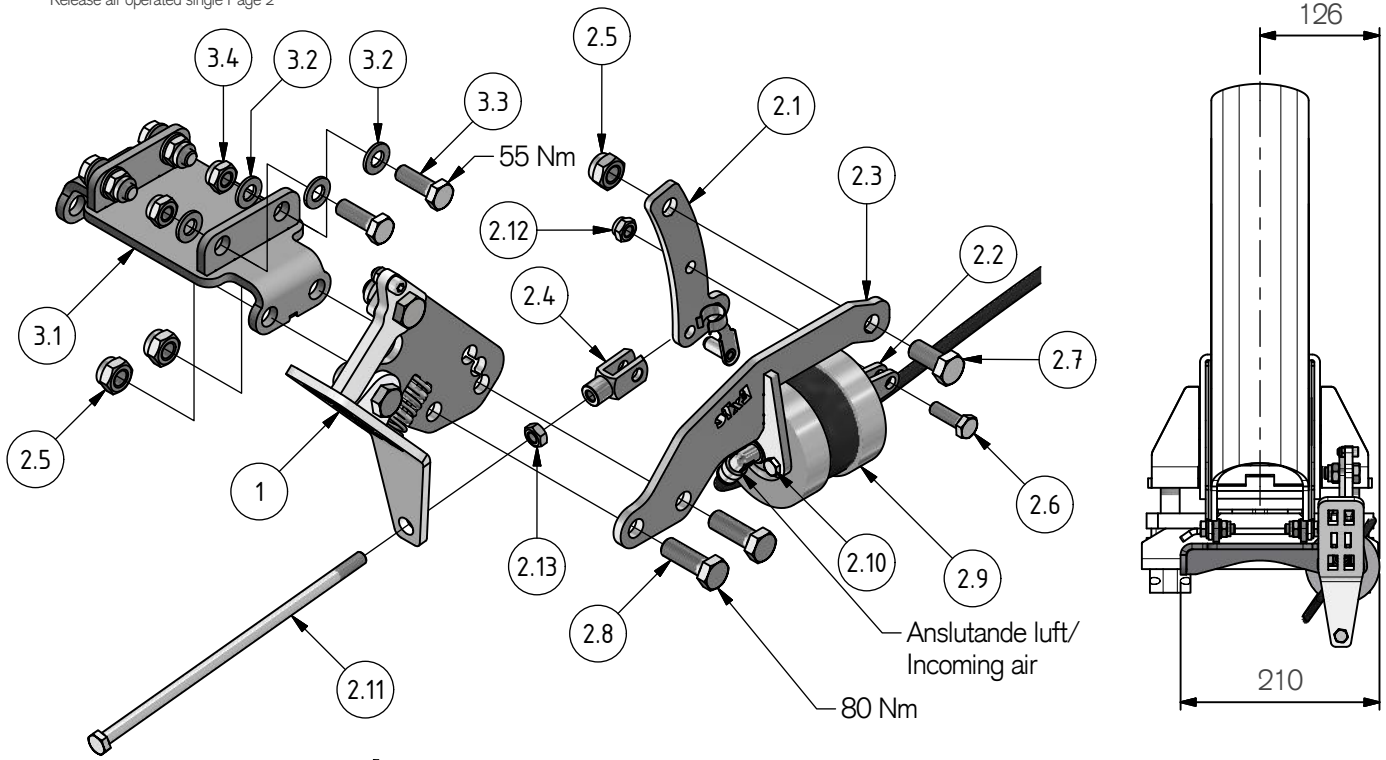

Pos.	Part.no	Pcs	Benämning	Description	Bezeichnung	Weight*
1	802174	1	Utlösare bankemontage	Release	Auslöser	1,0 kg
2	802200	1	Luftstyrd Utlösare Rak	Pneumatic release	Pneumatische Freigabe	1,7 kg
2.1	401935	1	Hävarm	Lever	Hebel	0,1 kg
2.2	802203	1	Fäste Luftstyrning	Mounting plate	Montageplatte	0,1 kg
2.3	802202	1	Fäste Luftstyrning Rak	Mounting plate straight model	Montageplatte gerade Ausführung	0,5 kg
2.4	212200	1	Gaffellänk M8	Fork Link	Gabelverbindung	0,0 kg
2.5	211857	3	Låsmutter LM6M låg M12 FZB	Lock nut	Sicherungsmutter	0,0 kg
2.6	211042	1	Skruv M6S M8x25 FZB	Screw	Schraube	0,0 kg
2.7	211081	1	Skruv M6S M12x25 FZB	Screw	Schraube	0,0 kg
2.8	211083	2	Skruv M6S M12x35 FZB	Screw	Schraube	0,0 kg
2.9	802201	1	Luftbälg	Bellows	Balg	0,7 kg
2.10	211218	4	Skruv M6S M6x16 A4	Screw	Schraube	0,0 kg
2.11	211055	1	Skruv M6S M8x220 FZB	Screw	Schraube	0,1 kg
2.12	211855	1	Låsmutter LM6M låg M8 FZB	Lock nut	Sicherungsmutter	0,0 kg
2.13	102838	1	Mutter M6M M8 FZB	Nut	Nuss	0,0 kg
3	803047	1	Utlösarfäste Dubbelt D-serien	Attachment for double releaser	Aufsatz für Doppleauslöser	1,2 kg
3.1	803046	1	Fäste utlösare dubbel	Attachment for releaser	Aufsatz für auslöser	1,0 kg
3.2	211909	8	Bricka BRB M10 FZB	Washer	Scheibe	0,0 kg
3.3	211063	4	Skruv M6S M10x30 FZB	Screw	Schraube	0,0 kg
3.4	211856	4	Låsmutter LM6M låg M10 FZB	Lock nut	Sicherungsmutter	0,0 kg

ExTe

Securing cargo. We invented the concept.

ExTe Fabriks AB, SE-820 62 Färila Sweden. Tel: +46 (0)651 175 00. E-mail: info@exte.se www.exte.se

* Teoretiska

* Theoretical

* Theoretisch