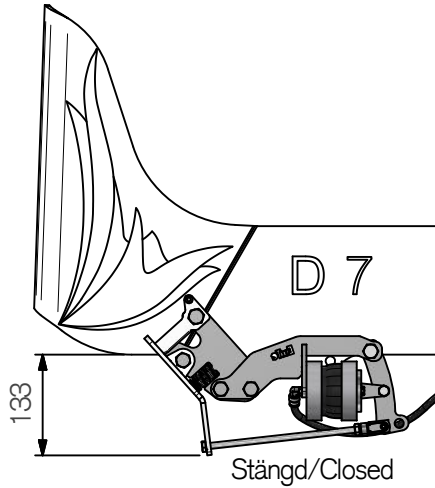

Pos.	Part.no	Pcs	Benämning	Description	Bezeichnung	Weight*
1	802174	1	Utlösare bankemontage	Release	Auslöser	1,0 kg
2	802200	1	Luftstyrd Utlösare Rak	Pneumatic release	Pneumatische Freigabe	1,7 kg
2.1	401935	1	Hävarm	Lever	Hebel	0,1 kg
2.2	802203	1	Fäste Luftstyrning	Mounting plate	Montageplatte	0,1 kg
2.3	802202	1	Fäste Luftstyrning Rak	Mounting plate straight model	Montageplatte gerade Ausführung	0,5 kg
2.4	212200	1	Gaffellänk M8	Fork Link	Gabelverbindung	0,0 kg
2.5	211857	3	Låsmutter LM6M låg M12 FZB	Lock nut	Sicherungsmutter	0,0 kg
2.6	211042	1	Skruv M6S M8x25 FZB	Screw	Schraube	0,0 kg
2.7	211081	1	Skruv M6S M12x25 FZB	Screw	Schraube	0,0 kg
2.8	211083	2	Skruv M6S M12x35 FZB	Screw	Schraube	0,0 kg
2.9	802201	1	Luftbälg	Bellows	Balg	0,7 kg
2.10	211218	4	Skruv M6S M6x16 A4	Screw	Schraube	0,0 kg
2.11	211055	1	Skruv M6S M8x220 FZB	Screw	Schraube	0,1 kg
2.12	211855	1	Låsmutter LM6M låg M8 FZB	Lock nut	Sicherungsmutter	0,0 kg
2.13	102838	1	Mutter M6M M8 FZB	Nut	Nuss	0,0 kg
3	803047	1	Utlösarfäste Dubbelt D-serien	Attachment for double releaser	Aufsatz für Doppleauslöser	1,2 kg
3.1	803046	1	Fäste utlösare dubbel	Attachment for releaser	Aufsatz für auslöser	1,0 kg
3.2	211909	8	Bricka BRB M10 FZB	Washer	Scheibe	0,0 kg
3.3	211063	4	Skruv M6S M10x30 FZB	Screw	Schraube	0,0 kg
3.4	211856	4	Låsmutter LM6M låg M10 FZB	Lock nut	Sicherungsmutter	0,0 kg

ExTe

Securing cargo. We invented the concept.

ExTe Fabriks AB, SE-820 62 Färila Sweden. Tel: +46 (0)651 175 00. E-mail: info@exte.se www.exte.se

* Teoretiska

* Theoretical

* Theoretisch