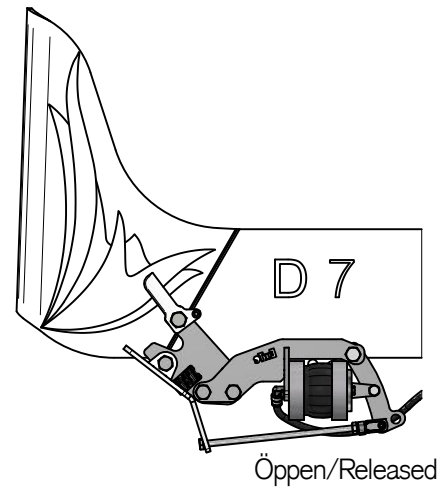

Pos.	Part.no	Pcs	Benämning	Description	Bezeichnung	Weight*
1	802174	1	Utlösare bankemontage	Release	Auslöser	1,0 kg
2	802200	1	Luftstyrd Utlösare Rak	Pneumatic release	Pneumatische Freigabe	1,7 kg
2.1	401935	1	Hävarm	Lever	Hebel	0,1 kg
2.2	802203	1	Fäste Luftstyrning	Mounting plate	Montageplatte	0,1 kg
2.3	802202	1	Fäste Luftstyrning Rak	Mounting plate straight model	Montageplatte gerade Ausführung	0,5 kg
2.4	212200	1	Gaffellänk M8	Fork Link	Gabelverbindung	0,0 kg
2.5	211857	3	Låsmutter LM6M låg M12 FZB	Lock nut	Sicherungsmutter	0,0 kg
2.6	211042	1	Skruv M6S M8x25 FZB	Screw	Schraube	0,0 kg
2.7	211081	1	Skruv M6S M12x25 FZB	Screw	Schraube	0,0 kg
2.8	211083	2	Skruv M6S M12x35 FZB	Screw	Schraube	0,0 kg
2.9	802201	1	Luftbälg	Bellows	Balg	0,7 kg
2.10	211218	4	Skruv M6S M6x16 A4	Screw	Schraube	0,0 kg
2.11	211055	1	Skruv M6S M8x220 FZB	Screw	Schraube	0,1 kg
2.12	211855	1	Låsmutter LM6M låg M8 FZB	Lock nut	Sicherungsmutter	0,0 kg
2.13	102838	1	Mutter M6M M8 FZB	Nut	Nuss	0,0 kg
3	803047	1	Utlösarfäste Dubbelt D-serien	Attachment for double releaser	Aufsatz für Doppleauslöser	1,2 kg
3.1	803046	1	Fäste utlösare dubbel	Attachment for releaser	Aufsatz für auslöser	1,0 kg
3.2	211909	8	Bricka BRB M10 FZB	Washer	Scheibe	0,0 kg
3.3	211063	4	Skruv M6S M10x30 FZB	Screw	Schraube	0,0 kg
3.4	211856	4	Låsmutter LM6M låg M10 FZB	Lock nut	Sicherungsmutter	0,0 kg

ExTe

Securing cargo. We invented the concept.

ExTe Fabriks AB, SE-820 62 Färila Sweden. Tel: +46 (0)651 175 00. E-mail: info@exte.se www.exte.se

* Teoretiska

* Theoretical

* Theoretisch