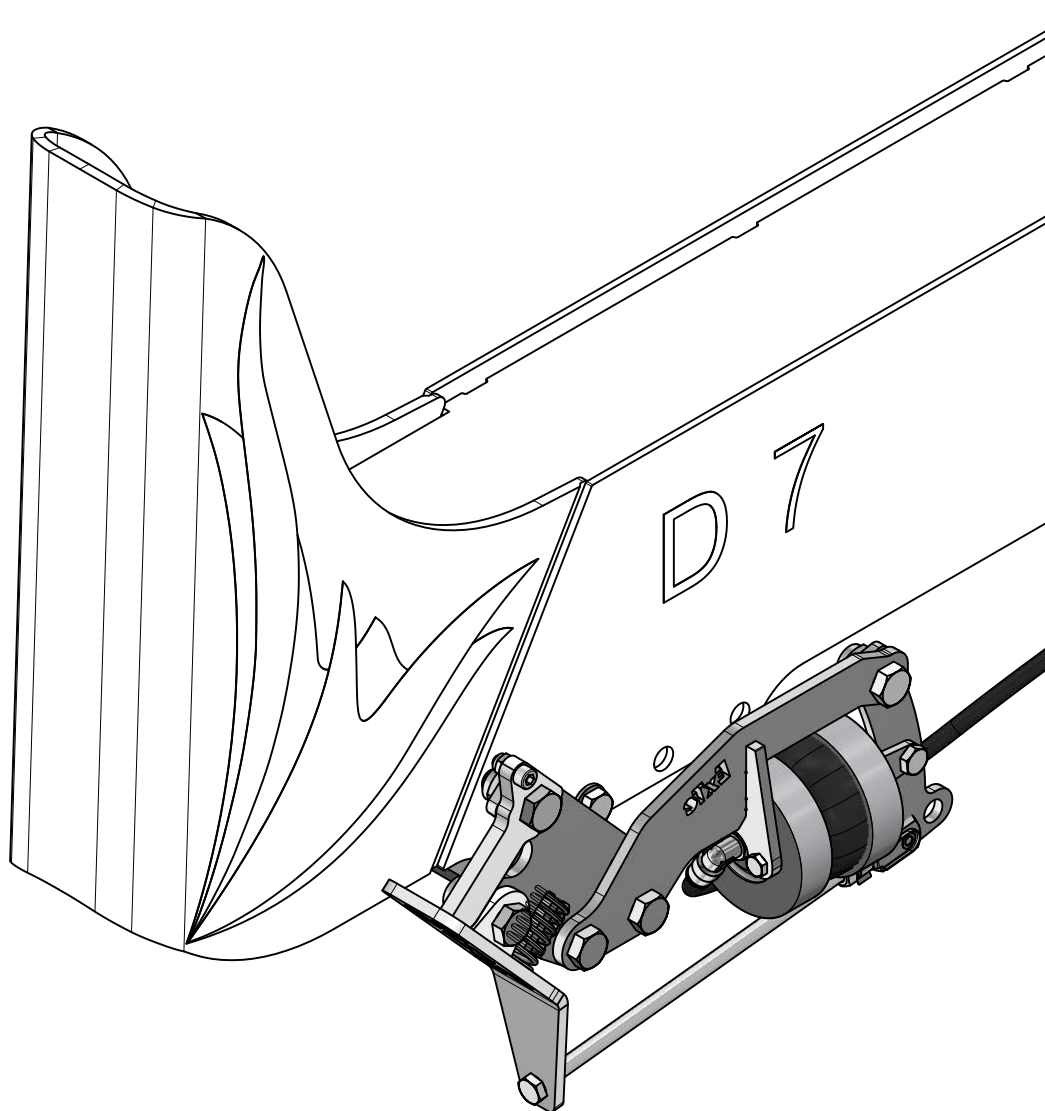

Utlösare D-serien Luftstyrd Enkel

Release air operated single/Auslöser handbuch single

Art.nr 802316

802316_DMT A

ExTe

Securing cargo. We invented the concept.

Pos.	Part.no	Pcs	Benämning	Description	Bezeichnung	Weight*
1	802174	1	Utlösare bankemontage	Release	Auslöser	1,0 kg
2	802200	1	Luftstyrd Utlösare Rak	Pneumatic release	Pneumatische Freigabe	1,7 kg
2.1	401935	1	Hävarm	Lever	Hebel	0,1 kg
2.2	802203	1	Fäste Luftstyrning	Mounting plate	Montageplatte	0,1 kg
2.3	802202	1	Fäste Luftstyrning Rak	Mounting plate straight model	Montageplatte gerade Ausführung	0,5 kg
2.4	212200	1	Gaffellänk M8	Fork Link	Gabelverbindung	0,0 kg
2.5	211857	3	Låsmutter LM6M låg M12 FZB	Lock nut	Sicherungsmutter	0,0 kg
2.6	211042	1	Skruv M6S M8x25 FZB	Screw	Schraube	0,0 kg
2.7	211081	1	Skruv M6S M12x25 FZB	Screw	Schraube	0,0 kg
2.8	211083	2	Skruv M6S M12x35 FZB	Screw	Schraube	0,0 kg
2.9	802201	1	Luftbälg	Bellows	Balg	0,7 kg
2.10	211218	4	Skruv M6S M6x16 A4	Screw	Schraube	0,0 kg
2.11	211055	1	Skruv M6S M8x220 FZB	Screw	Schraube	0,1 kg
2.12	211855	1	Låsmutter LM6M låg M8 FZB	Lock nut	Sicherungsmutter	0,0 kg
2.13	102838	1	Mutter M6M M8 FZB	Nut	Nuss	0,0 kg
3	803047	1	Utlösarfäste Dubbelt D-serien	Attachment for double releaser	Aufsatz für Doppleauslöser	1,2 kg
3.1	803046	1	Fäste utlösare dubbel	Attachment for releaser	Aufsatz für auslöser	1,0 kg
3.2	211909	8	Bricka BRB M10 FZB	Washer	Scheibe	0,0 kg
3.3	211063	4	Skruv M6S M10x30 FZB	Screw	Schraube	0,0 kg
3.4	211856	4	Låsmutter LM6M låg M10 FZB	Lock nut	Sicherungsmutter	0,0 kg