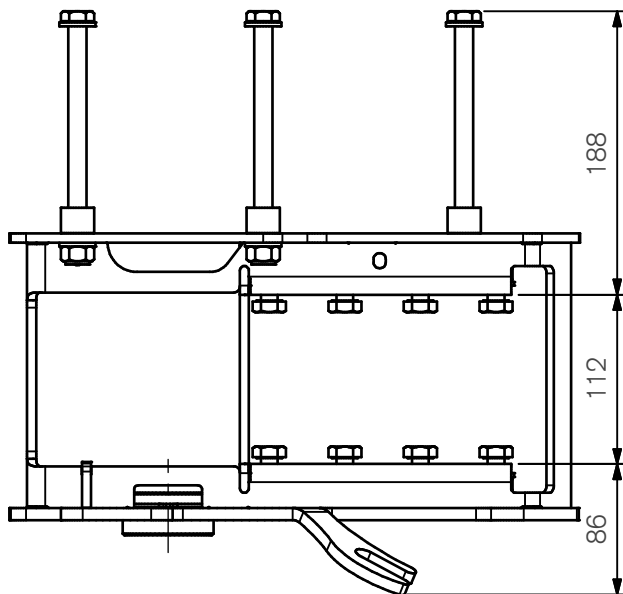

D-Series

Fäste Sidomont. hö TU/ Attachment Sidemount right TU

Art.nr 800853

800853 2016-04-15

ExTe

Securing cargo. We invented the concept.

Fäste Sidomont. hö TU/ Attachment Sidemount right TU

Page 2

Vikt / Weight 5,3kg

Pos.	Qty	Part no.	Beskrivning	Description
1	1	420416	SIDOFÖRFL./UPPHÖJT FÄSTE HÖ D-SERIEN	SIDE- & UPWARD MOVED ATTACHMENT RIGHT D-SERIES
2	1	800727	LÅSRING SGA 50x2	LOCKING RING SGA Ø50x2
3	14	211907	BRICKA BRB 12 FZB	WASHER BRB 12 FZB
4	3	211099	SKRUV M6S 12x160 FZB	SCREW M6S 12x160 FZB
5	11	211857	MUTTER LOC-K M12 FZB	NUT LOC-K M12 FZB
6	1	800850	PLASTBUSSNING	PLASTIC BUSHING
7	8	211081	SKRUV M6S 12x25 FZB	SCREW M6S 12x25 FZB