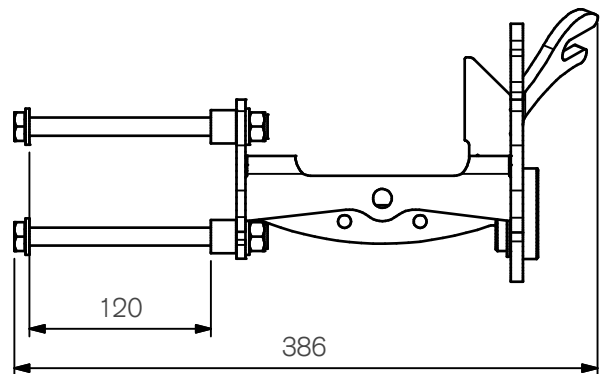

D-Series

Fäste Sidomont. hö TU/ Attachment Sidemount right TU

Art.nr 800853

800853 2016-04-15

ExTe

Securing cargo. We invented the concept.

Fäste Sidomont. hö TU/ Attachment Sidemount right TU

Page 2

Vikt / Weight 5,3kg

Pos.	Qty	Part no.	Beskrivning	Description
1	1	420416	SIDOFÖRFL./UPPHÖJT FÄSTE HÖ D-SERIEN	SIDE- & UPWARD MOVED ATTACHMENT RIGHT D-SERIES
2	1	800727	LÅSRING SGA 50x2	LOCKING RING SGA Ø50x2
3	14	211907	BRICKA BRB 12 FZB	WASHER BRB 12 FZB
4	3	211099	SKRUV M6S 12x160 FZB	SCREW M6S 12x160 FZB
5	11	211857	MUTTER LOC-K M12 FZB	NUT LOC-K M12 FZB
6	1	800850	PLASTBUSSNING	PLASTIC BUSHING
7	8	211081	SKRUV M6S 12x25 FZB	SCREW M6S 12x25 FZB