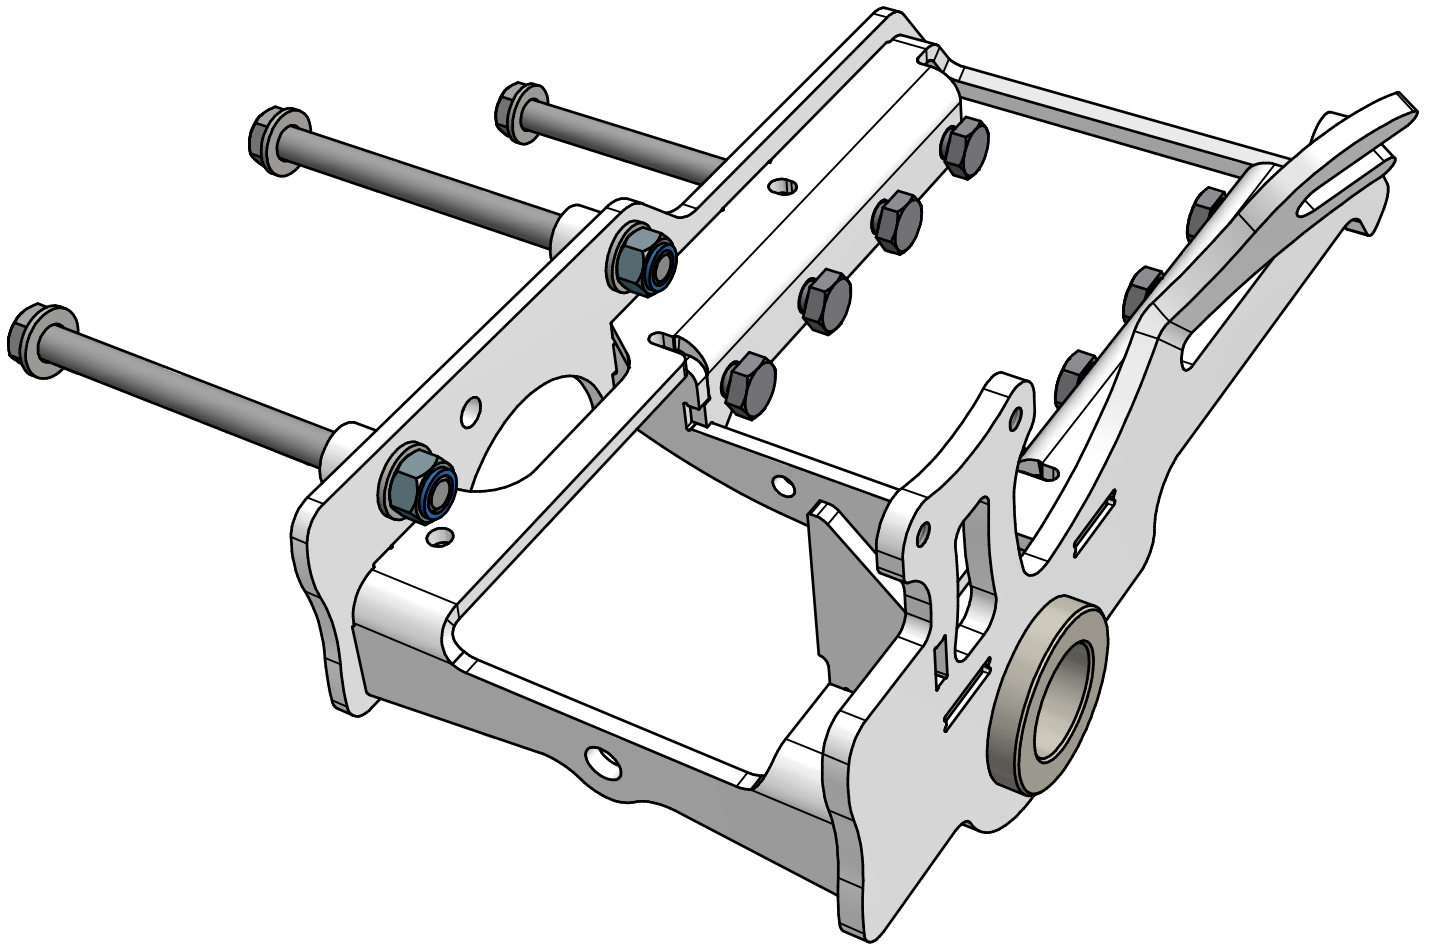

D-Series

Fäste Sidomont. hö TU/ Attachment Sidemount right TU

Art.nr 800853

800853 2016-04-15

ExTe

Securing cargo. We invented the concept.

Fäste Sidomont. hö TU/ Attachment Sidemount right TU

Page 2

Vikt / Weight 5,3kg

Pos.	Qty	Part no.	Beskrivning	Description
1	1	420416	SIDOFÖRFL./UPPHÖJT FÄSTE HÖ D-SERIEN	SIDE- & UPWARD MOVED ATTACHMENT RIGHT D-SERIES
2	1	800727	LÅSRING SGA 50x2	LOCKING RING SGA Ø50x2
3	14	211907	BRICKA BRB 12 FZB	WASHER BRB 12 FZB
4	3	211099	SKRUV M6S 12x160 FZB	SCREW M6S 12x160 FZB
5	11	211857	MUTTER LOC-K M12 FZB	NUT LOC-K M12 FZB
6	1	800850	PLASTBUSSNING	PLASTIC BUSHING
7	8	211081	SKRUV M6S 12x25 FZB	SCREW M6S 12x25 FZB