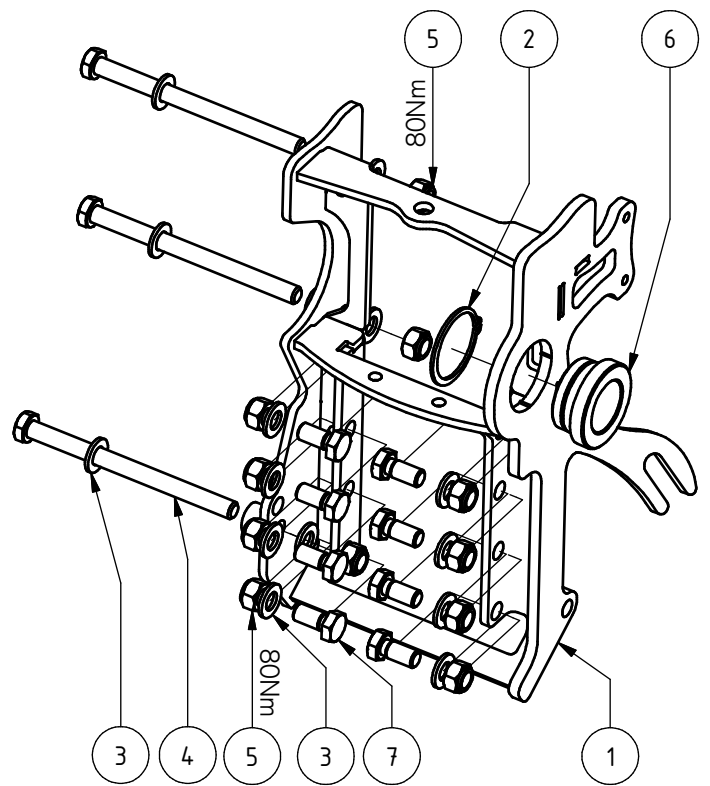

D-Series

Fäste Sidomont. hö TU/ Attachment Sidemount right TU

Art.nr 800853

800853 2016-04-15

ExTe

Securing cargo. We invented the concept.

Fäste Sidomont. hö TU/ Attachment Sidemount right TU

Page 2

Vikt / Weight 5,3kg

Pos.	Qty	Part no.	Beskrivning	Description
1	1	420416	SIDOFÖRFL./UPPHÖJT FÄSTE HÖ D-SERIEN	SIDE- & UPWARD MOVED ATTACHMENT RIGHT D-SERIES
2	1	800727	LÅSRING SGA 50x2	LOCKING RING SGA Ø50x2
3	14	211907	BRICKA BRB 12 FZB	WASHER BRB 12 FZB
4	3	211099	SKRUV M6S 12x160 FZB	SCREW M6S 12x160 FZB
5	11	211857	MUTTER LOC-K M12 FZB	NUT LOC-K M12 FZB
6	1	800850	PLASTBUSSNING	PLASTIC BUSHING
7	8	211081	SKRUV M6S 12x25 FZB	SCREW M6S 12x25 FZB