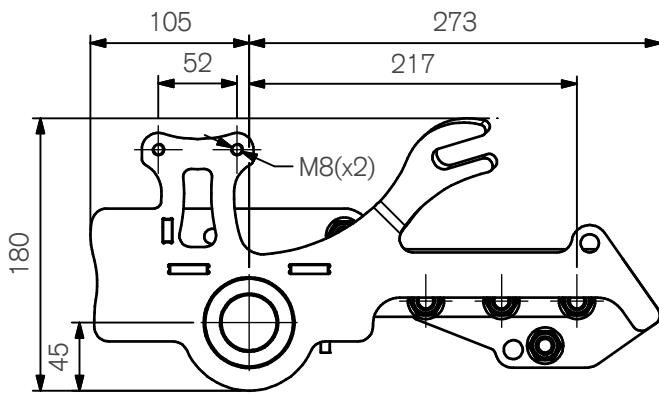

D-Series

Fäste Sidomont. hö TU/ Attachment Sidemount right TU

Art.nr 800853

800853 2016-04-15

ExTe

Securing cargo. We invented the concept.

Fäste Sidomont. hö TU/ Attachment Sidemount right TU

Page 2

Vikt / Weight 5,3kg

Pos.	Qty	Part no.	Beskrivning	Description
1	1	420416	SIDOFÖRFL./UPPHÖJT FÄSTE HÖ D-SERIEN	SIDE- & UPWARD MOVED ATTACHMENT RIGHT D-SERIES
2	1	800727	LÅSRING SGA 50x2	LOCKING RING SGA Ø50x2
3	14	211907	BRICKA BRB 12 FZB	WASHER BRB 12 FZB
4	3	211099	SKRUV M6S 12x160 FZB	SCREW M6S 12x160 FZB
5	11	211857	MUTTER LOC-K M12 FZB	NUT LOC-K M12 FZB
6	1	800850	PLASTBUSSNING	PLASTIC BUSHING
7	8	211081	SKRUV M6S 12x25 FZB	SCREW M6S 12x25 FZB