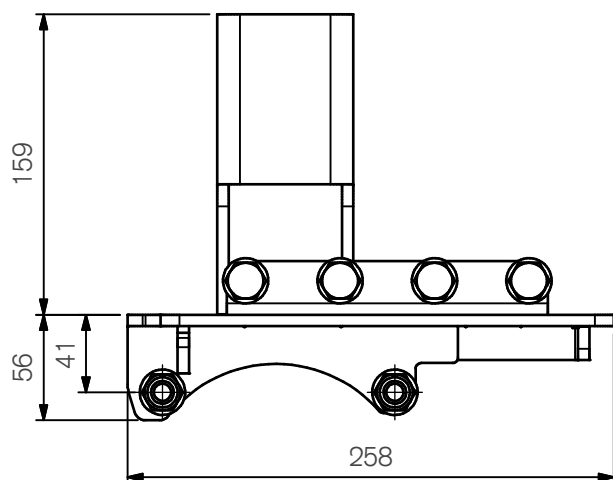

D-Series

Fäste sidoförskjutet TU

Art.nr 800858

800858 2016-03-03

ExTe

Securing cargo. We invented the concept.

VIKT / WEIGHT 5,3kg

POS.	QTY	PART NO	BESKRIVNING	DESCRIPTION
1	1	420435	SIDOFÖRSKJUTET FÄSTE D-SERIEN	SIDE MOVED ATTACHMENT A-SERIES
2	10	211857	MUTTER LOC-K M12 FZB	NUT LOC-K M12 FZB
3	20	211907	BRICKA BRB 12 FZB	WASHER BRB 12 FZB
5	2	211099	SKRUV M6S 12x160 FZB	SCREW M6S 12x160 FZB
6	8	211082	SKRUV M6S 12x30 FZB	SCREW M6S 12x30 FZB