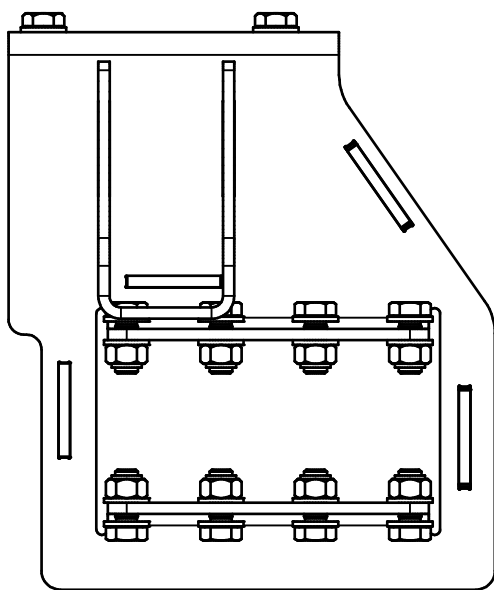

D-Series

Fäste sidoförskjutet TU

Art.nr 800858

800858 2016-03-03

ExTe

Securing cargo. We invented the concept.

VIKT / WEIGHT 5,3kg

POS.	QTY	PART NO	BESKRIVNING	DESCRIPTION
1	1	420435	SIDOFÖRSKJUTET FÄSTE D-SERIEN	SIDE MOVED ATTACHMENT A-SERIES
2	10	211857	MUTTER LOC-K M12 FZB	NUT LOC-K M12 FZB
3	20	211907	BRICKA BRB 12 FZB	WASHER BRB 12 FZB
5	2	211099	SKRUV M6S 12x160 FZB	SCREW M6S 12x160 FZB
6	8	211082	SKRUV M6S 12x30 FZB	SCREW M6S 12x30 FZB