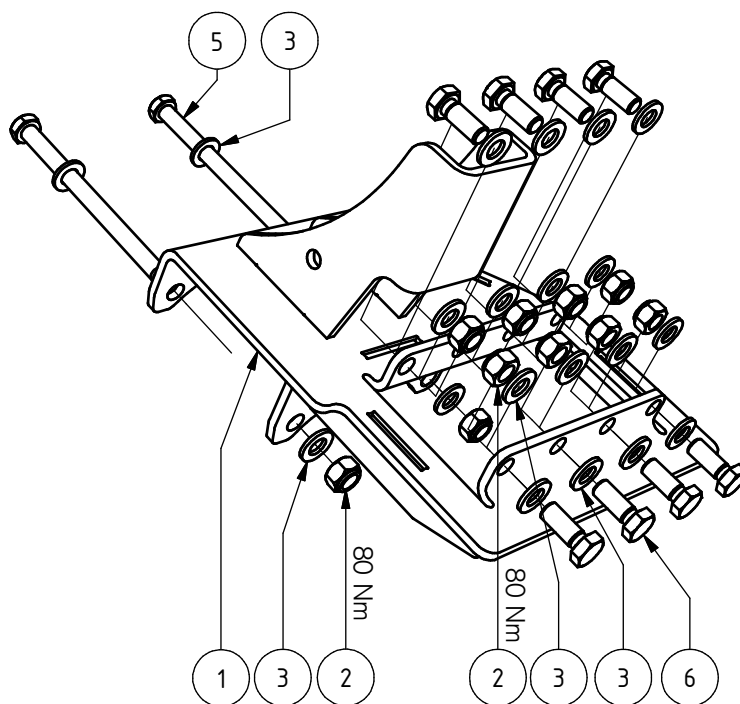

D-Series

Fäste sidoförskjutet TU

Art.nr 800858

800858 2016-03-03

ExTe

Securing cargo. We invented the concept.

VIKT / WEIGHT 5,3kg

POS.	QTY	PART NO	BESKRIVNING	DESCRIPTION
1	1	420435	SIDOFÖRSKJUTET FÄSTE D-SERIEN	SIDE MOVED ATTACHMENT A-SERIES
2	10	211857	MUTTER LOC-K M12 FZB	NUT LOC-K M12 FZB
3	20	211907	BRICKA BRB 12 FZB	WASHER BRB 12 FZB
5	2	211099	SKRUV M6S 12x160 FZB	SCREW M6S 12x160 FZB
6	8	211082	SKRUV M6S 12x30 FZB	SCREW M6S 12x30 FZB