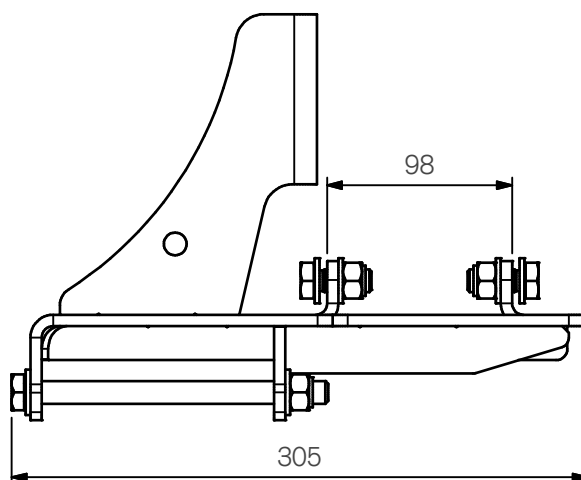

D-Series

Fäste sidoförskjutet TU

Art.nr 800858

800858 2016-03-03

ExTe

Securing cargo. We invented the concept.

VIKT / WEIGHT 5,3kg

POS.	QTY	PART NO	BESKRIVNING	DESCRIPTION
1	1	420435	SIDOFÖRSKJUTET FÄSTE D-SERIEN	SIDE MOVED ATTACHMENT A-SERIES
2	10	211857	MUTTER LOC-K M12 FZB	NUT LOC-K M12 FZB
3	20	211907	BRICKA BRB 12 FZB	WASHER BRB 12 FZB
5	2	211099	SKRUV M6S 12x160 FZB	SCREW M6S 12x160 FZB
6	8	211082	SKRUV M6S 12x30 FZB	SCREW M6S 12x30 FZB