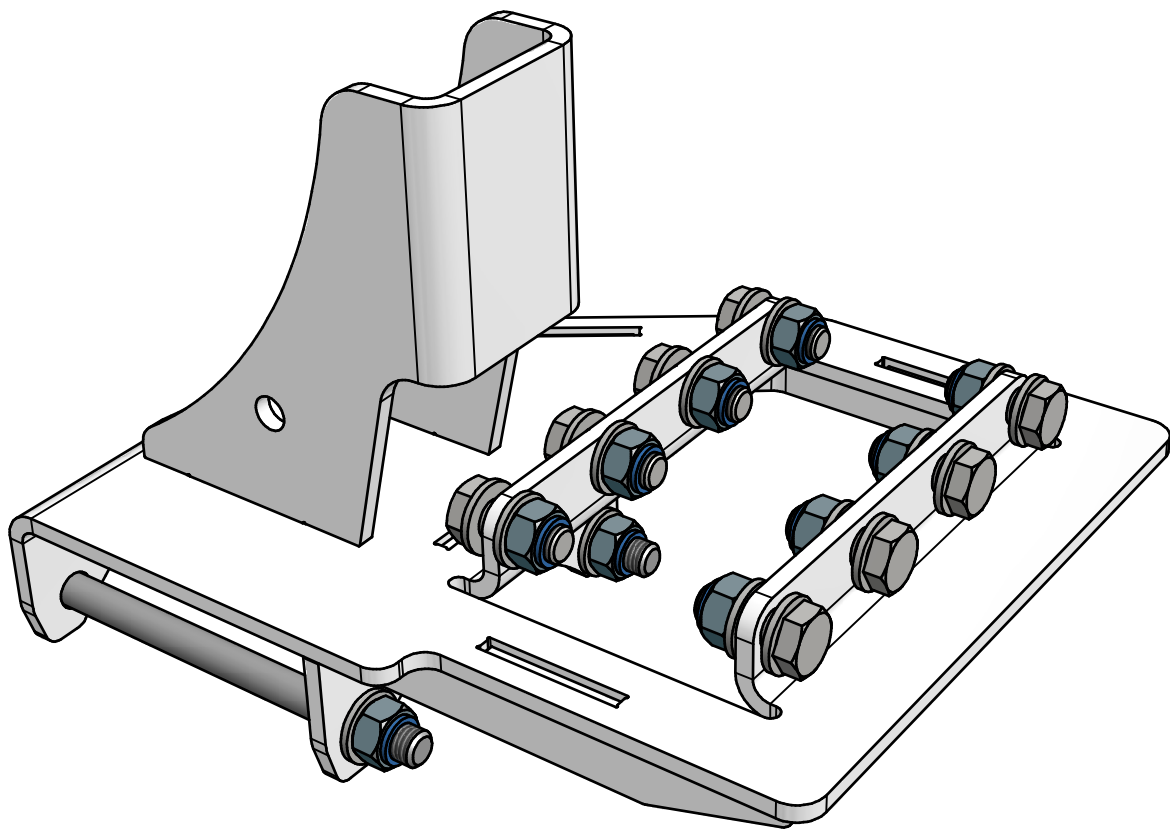

D-Series

Fäste sidoförskjutet TU

Art.nr 800858

800858 2016-03-03

ExTe

Securing cargo. We invented the concept.

VIKT / WEIGHT 5,3kg

POS.	QTY	PART NO	BESKRIVNING	DESCRIPTION
1	1	420435	SIDOFÖRSKJUTET FÄSTE D-SERIEN	SIDE MOVED ATTACHMENT A-SERIES
2	10	211857	MUTTER LOC-K M12 FZB	NUT LOC-K M12 FZB
3	20	211907	BRICKA BRB 12 FZB	WASHER BRB 12 FZB
5	2	211099	SKRUV M6S 12x160 FZB	SCREW M6S 12x160 FZB
6	8	211082	SKRUV M6S 12x30 FZB	SCREW M6S 12x30 FZB

ExTe

Securing cargo. We invented the concept.