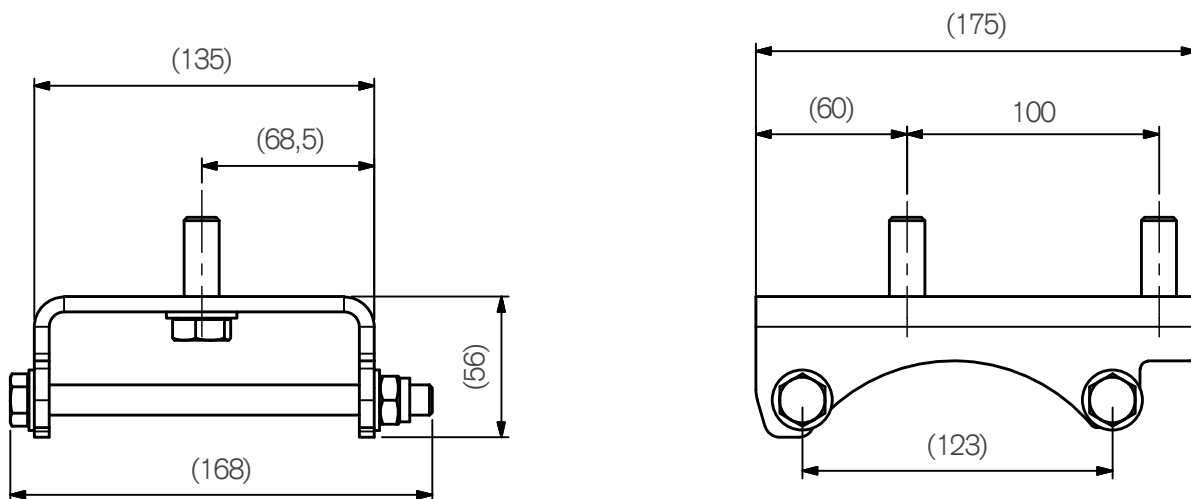

S-Series

Rakt fäste TU / Straight attachment TU

Part No. 803131

803131 2018-04-19

ExTe

Securing cargo. We invented the concept.

Vikt / Weight: 1,8 Kg

Pos.	Qty	Part No.	Beskrivning	Description
1	1	490432	FÄSTE RAKT UH TU S-SERIEN	STRAIGHT ATTACHMENT TU S-SERIES
2	2	211971	BRICKA NORDLOCK NL 14	WASHER NORDLOCK NL 14
3	2	211102	SKRUV M6S M14x40 FZB	SCREW M6S M14x40 FZB
4	2	211099	SKRUV M6S M12x160 FZB	SCREW M6S M12x160 FZB
5	4	211907	BRICKA BRB M12 FZB	WASHER BRB M12 FZB
6	2	211857	Låsmutter LM6M låg M12 FZB	Locking Nut