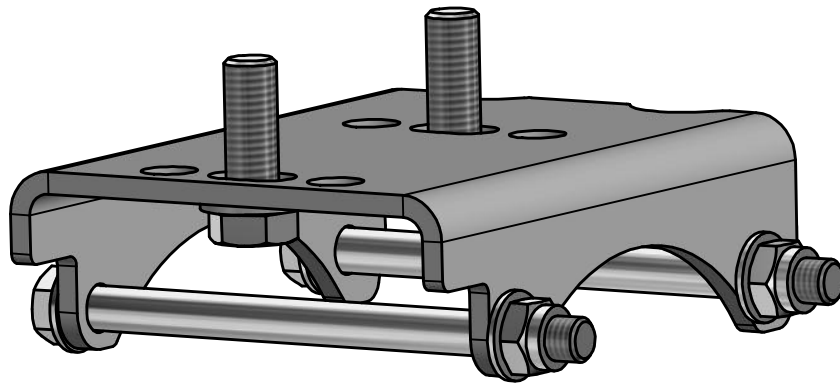

S-Series

Rakt fäste TU / Straight attachment TU

Part No. 803131

803131 2018-04-19

ExTe

Securing cargo. We invented the concept.

Vikt / Weight: 1,8 Kg

Pos.	Qty	Part No.	Beskrivning	Description
1	1	490432	FÄSTE RAKT UH TU S-SERIEN	STRAIGHT ATTACHMENT TU S-SERIES
2	2	211971	BRICKA NORDLOCK NL 14	WASHER NORDLOCK NL 14
3	2	211102	SKRUV M6S M14x40 FZB	SCREW M6S M14x40 FZB
4	2	211099	SKRUV M6S M12x160 FZB	SCREW M6S M12x160 FZB
5	4	211907	BRICKA BRB M12 FZB	WASHER BRB M12 FZB
6	2	211857	Låsmutter LM6M låg M12 FZB	Locking Nut

ExTe

Securing cargo. We invented the concept.