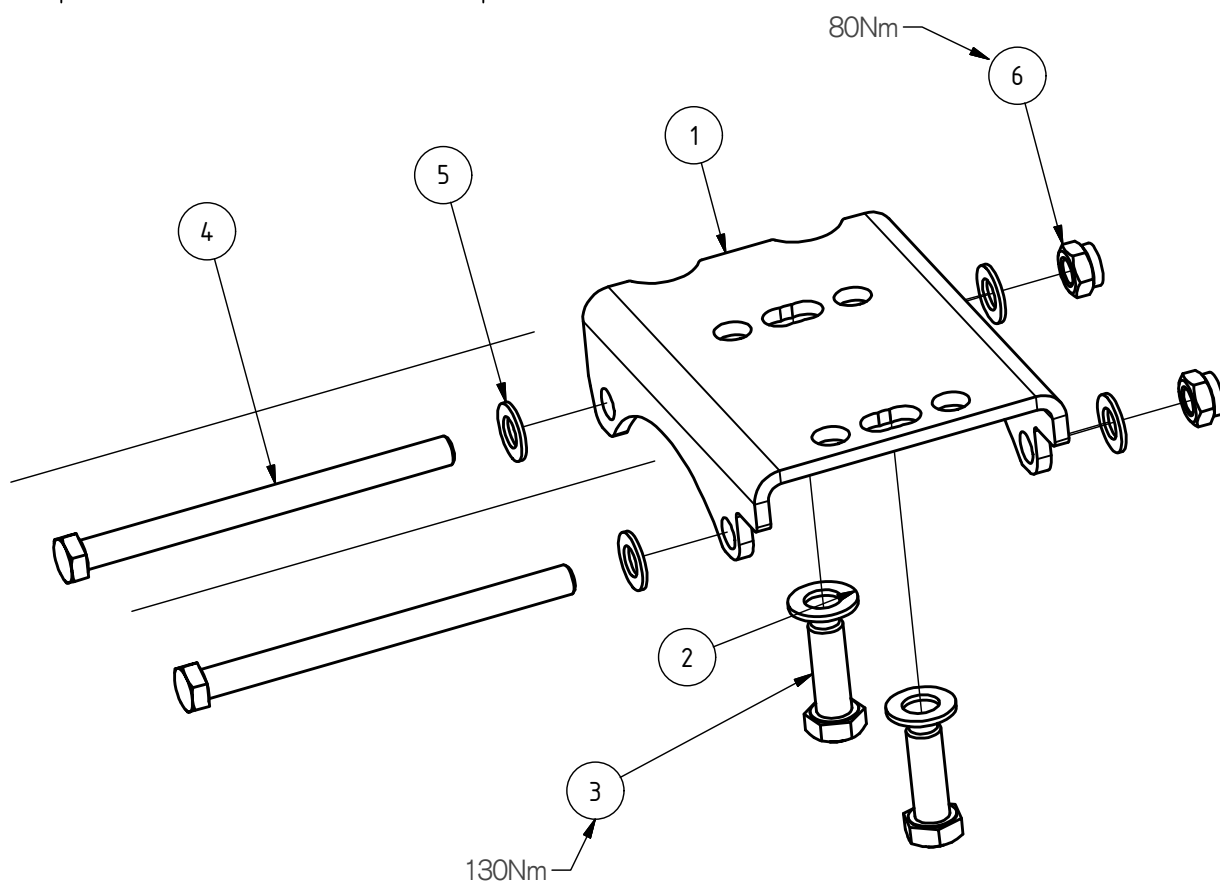

S-Series

Rakt fäste TU / Straight attachment TU

Part No. 803131

803131 2018-04-19

ExTe

Securing cargo. We invented the concept.

Vikt / Weight: 1,8 Kg

Pos.	Qty	Part No.	Beskrivning	Description
1	1	490432	FÄSTE RAKT UH TU S-SERIEN	STRAIGHT ATTACHMENT TU S-SERIES
2	2	211971	BRICKA NORDLOCK NL 14	WASHER NORDLOCK NL 14
3	2	211102	SKRUV M6S M14x40 FZB	SCREW M6S M14x40 FZB
4	2	211099	SKRUV M6S M12x160 FZB	SCREW M6S M12x160 FZB
5	4	211907	BRICKA BRB M12 FZB	WASHER BRB M12 FZB
6	2	211857	Låsmutter LM6M låg M12 FZB	Locking Nut