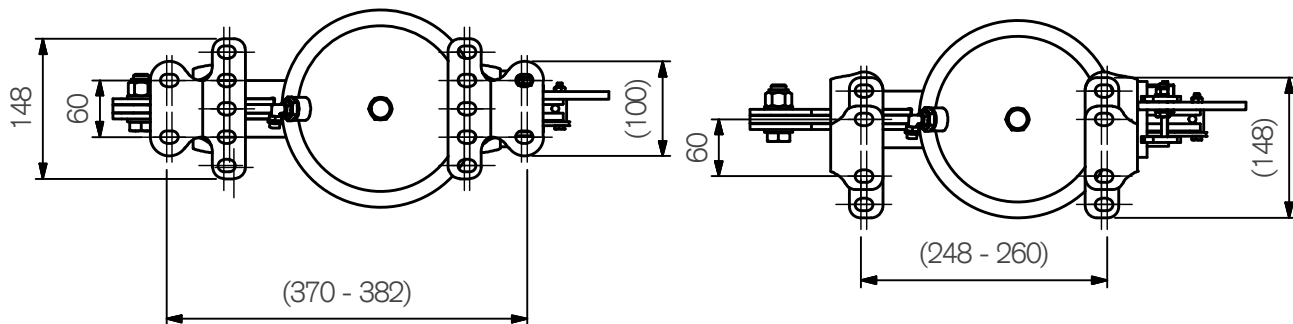

TL / Tensioner Limited

Tillbehör / Accessories

Part No. 802370

TL - Tillbehör 2016-01-08

ExTe

Securing cargo. We invented the concept.

TILLBEHÖR / ACCESSORIES				
Pos.	Art. nr.	Beskrivning	Description	
1	510750	Z-Distanser	Z-Spacers	
2	510702	Bryttrissa enkel	Single Pulley	
3	510703	Bryttrissa ledad	Hinge Pulley	
4	510701	Bryttrissa dubbel	Double Pulley	
5	510740	U-Distanser	U-Spacers	