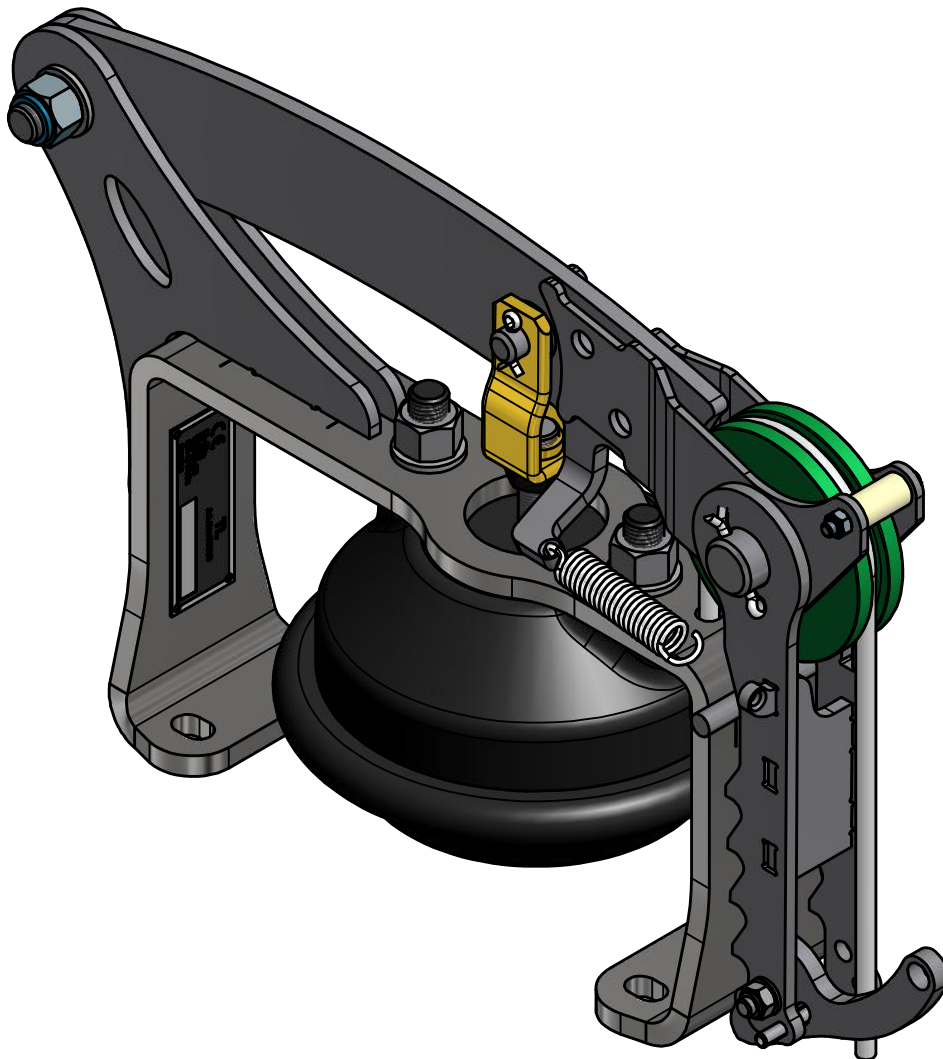

TL / Tensioner Limited

Tillbehör / Accessories

Part No. 802370

TL - Tillbehör 2016-01-08

ExTe

Securing cargo. We invented the concept.

TILLBEHÖR / ACCESSORIES				
Pos.	Art. nr.	Beskrivning	Description	
1	510750	Z-Distanser	Z-Spacers	
2	510702	Bryttrissa enkel	Single Pulley	
3	510703	Bryttrissa ledad	Hinge Pulley	
4	510701	Bryttrissa dubbel	Double Pulley	
5	510740	U-Distanser	U-Spacers	

ExTe

Securing cargo. We invented the concept.