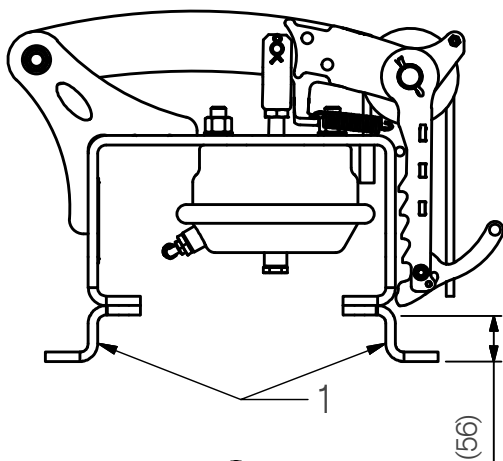

TL / Tensioner Limited

Tillbehör / Accessories

Part No. 802370

TL - Tillbehör 2016-01-08

ExTe

Securing cargo. We invented the concept.

TILLBEHÖR / ACCESSORIES				
Pos.	Art. nr.	Beskrivning	Description	
1	510750	Z-Distanser	Z-Spacers	
2	510702	Bryttrissa enkel	Single Pulley	
3	510703	Bryttrissa ledad	Hinge Pulley	
4	510701	Bryttrissa dubbel	Double Pulley	
5	510740	U-Distanser	U-Spacers	