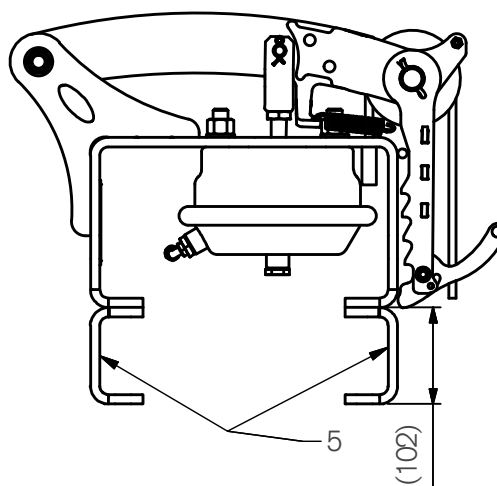

TL / Tensioner Limited

Tillbehör / Accessories

Part No. 802370

TL - Tillbehör 2016-01-08

ExTe

Securing cargo. We invented the concept.

TILLBEHÖR / ACCESSORIES				
Pos.	Art. nr.	Beskrivning	Description	
1	510750	Z-Distanser	Z-Spacers	
2	510702	Bryttrissa enkel	Single Pulley	
3	510703	Bryttrissa ledad	Hinge Pulley	
4	510701	Bryttrissa dubbel	Double Pulley	
5	510740	U-Distanser	U-Spacers	