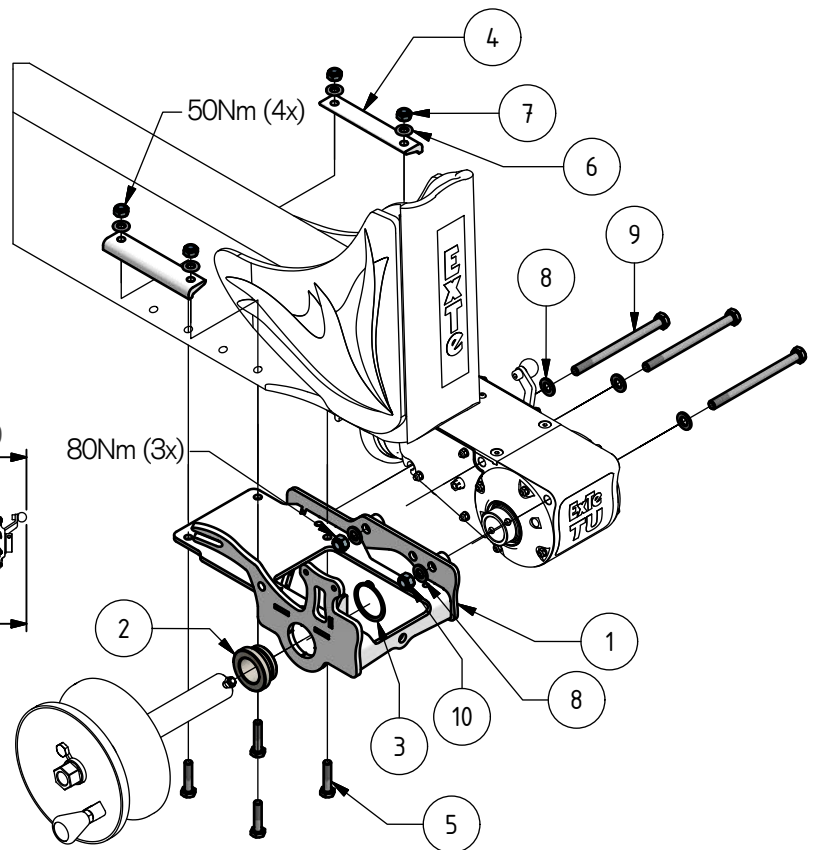

A-Series

Fäste Sidomont. vä TU/ Attachment Sidemount left TU

Art.nr 800852

800852

ExTe

Securing cargo. We invented the concept.

Vikt / Weight 5,2kg

Pos.	Qty	Part no.	Beskrivning	Description
1	1	420405	SIDOFÖRFL./UPPHÖJT FÄSTE VÅ A-SERIEN	SIDE- & UPWARD MOVED ATTACHMENT LEFT A-SERIES
2	1	800850	PLASTBUSSNING	PLASTIC BUSHING
3	1	800727	LÅSRING SGA 50x2	LOCKING RING SGA Ø50x2
4	2	800433	KLÄMLIST BRED	CLAMPING STRIPE WIDE
5	4	211065	SKRUV M6S 10x45 FZB	SCREW M6S 10x45 FZB
6	4	211909	BRICKA 10,5x22x2	WASHER 10,5x22x2
7	4	800165	MUTTER LOC-K M10 FZB	NUT LOC-K M10 FZB
8	6	211907	BRICKA BRB 12 FZB	WASHER BRB 12 FZB
9	3	211099	SKRUV M6S 12x160 FZB	SCREW M6S 12x160 FZB
10	3	211857	MUTTER LOC-K M12 FZB	NUT LOC-K M12 FZB