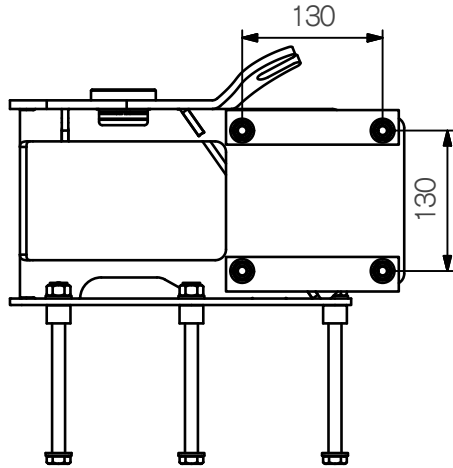

A-Series

Fäste Sidomont. vä TU/ Attachment Sidemount left TU

Art.nr 800852

800852

ExTe

Securing cargo. We invented the concept.

Vikt / Weight 5,2kg

Pos.	Qty	Part no.	Beskrivning	Description
1	1	420405	SIDOFÖRFL./UPPHÖJT FÄSTE VÅ A-SERIEN	SIDE- & UPWARD MOVED ATTACHMENT LEFT A-SERIES
2	1	800850	PLASTBUSSNING	PLASTIC BUSHING
3	1	800727	LÅSRING SGA 50x2	LOCKING RING SGA Ø50x2
4	2	800433	KLÄMLIST BRED	CLAMPING STRIPE WIDE
5	4	211065	SKRUV M6S 10x45 FZB	SCREW M6S 10x45 FZB
6	4	211909	BRICKA 10,5x22x2	WASHER 10,5x22x2
7	4	800165	MUTTER LOC-K M10 FZB	NUT LOC-K M10 FZB
8	6	211907	BRICKA BRB 12 FZB	WASHER BRB 12 FZB
9	3	211099	SKRUV M6S 12x160 FZB	SCREW M6S 12x160 FZB
10	3	211857	MUTTER LOC-K M12 FZB	NUT LOC-K M12 FZB