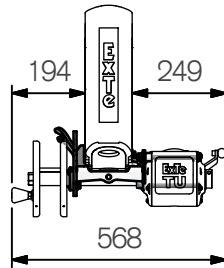

A-Series

Fäste Sidomont. vä TU/ Attachment Sidemount left TU

Art.nr 800852

800852

ExTe

Securing cargo. We invented the concept.

Vikt / Weight 5,2kg

Pos.	Qty	Part no.	Beskrivning	Description
1	1	420405	SIDOFÖRFL./UPPHÖJT FÄSTE VÅ A-SERIEN	SIDE- & UPWARD MOVED ATTACHMENT LEFT A-SERIES
2	1	800850	PLASTBUSSNING	PLASTIC BUSHING
3	1	800727	LÅSRING SGA 50x2	LOCKING RING SGA Ø50x2
4	2	800433	KLÄMLIST BRED	CLAMPING STRIPE WIDE
5	4	211065	SKRUV M6S 10x45 FZB	SCREW M6S 10x45 FZB
6	4	211909	BRICKA 10,5x22x2	WASHER 10,5x22x2
7	4	800165	MUTTER LOC-K M10 FZB	NUT LOC-K M10 FZB
8	6	211907	BRICKA BRB 12 FZB	WASHER BRB 12 FZB
9	3	211099	SKRUV M6S 12x160 FZB	SCREW M6S 12x160 FZB
10	3	211857	MUTTER LOC-K M12 FZB	NUT LOC-K M12 FZB