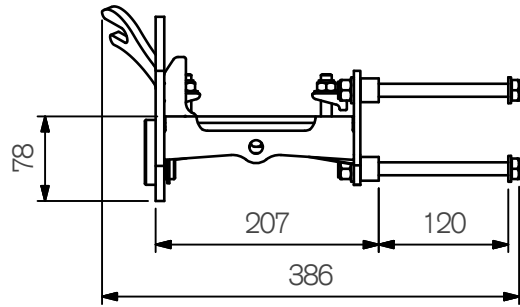

A-Series

Fäste Sidomont. vä TU/ Attachment Sidemount left TU

Art.nr 800852

800852

ExTe

Securing cargo. We invented the concept.

Vikt / Weight 5,2kg

Pos.	Qty	Part no.	Beskrivning	Description
1	1	420405	SIDOFÖRFL./UPPHÖJT FÄSTE VÅ A-SERIEN	SIDE- & UPWARD MOVED ATTACHMENT LEFT A-SERIES
2	1	800850	PLASTBUSSNING	PLASTIC BUSHING
3	1	800727	LÅSRING SGA 50x2	LOCKING RING SGA Ø50x2
4	2	800433	KLÄMLIST BRED	CLAMPING STRIPE WIDE
5	4	211065	SKRUV M6S 10x45 FZB	SCREW M6S 10x45 FZB
6	4	211909	BRICKA 10,5x22x2	WASHER 10,5x22x2
7	4	800165	MUTTER LOC-K M10 FZB	NUT LOC-K M10 FZB
8	6	211907	BRICKA BRB 12 FZB	WASHER BRB 12 FZB
9	3	211099	SKRUV M6S 12x160 FZB	SCREW M6S 12x160 FZB
10	3	211857	MUTTER LOC-K M12 FZB	NUT LOC-K M12 FZB