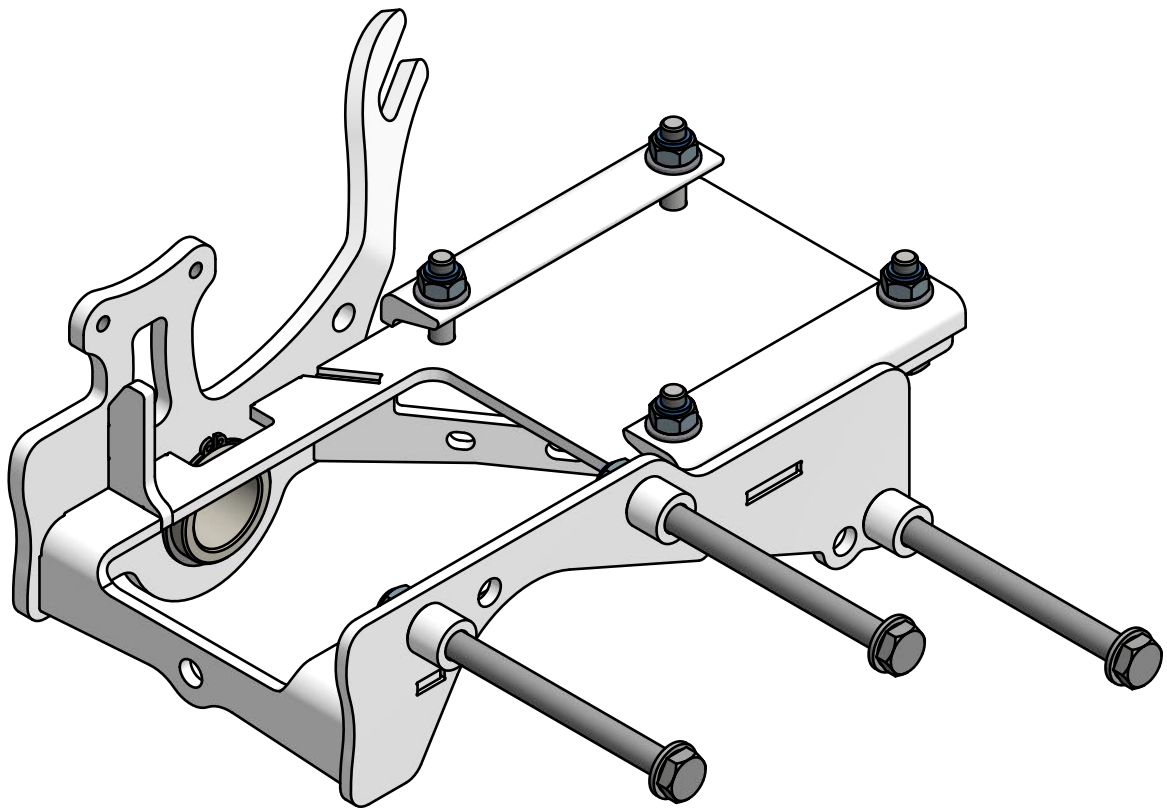

A-Series

Fäste Sidomont. vä TU/ Attachment Sidemount left TU

Art.nr 800852

800852

ExTe

Securing cargo. We invented the concept.

Vikt / Weight 5,2kg

Pos.	Qty	Part no.	Beskrivning	Description
1	1	420405	SIDOFÖRFL./UPPHÖJT FÄSTE VÅ A-SERIEN	SIDE- & UPWARD MOVED ATTACHMENT LEFT A-SERIES
2	1	800850	PLASTBUSSNING	PLASTIC BUSHING
3	1	800727	LÅSRING SGA 50x2	LOCKING RING SGA Ø50x2
4	2	800433	KLÄMLIST BRED	CLAMPING STRIPE WIDE
5	4	211065	SKRUV M6S 10x45 FZB	SCREW M6S 10x45 FZB
6	4	211909	BRICKA 10,5x22x2	WASHER 10,5x22x2
7	4	800165	MUTTER LOC-K M10 FZB	NUT LOC-K M10 FZB
8	6	211907	BRICKA BRB 12 FZB	WASHER BRB 12 FZB
9	3	211099	SKRUV M6S 12x160 FZB	SCREW M6S 12x160 FZB
10	3	211857	MUTTER LOC-K M12 FZB	NUT LOC-K M12 FZB

ExTe

Securing cargo. We invented the concept.