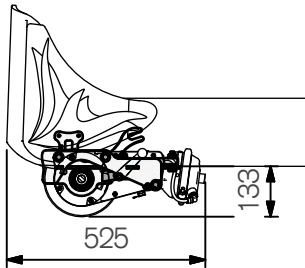

A-Series

Fäste Sidomont. vä TU/ Attachment Sidemount left TU

Art.nr 800852

800852

ExTe

Securing cargo. We invented the concept.

Vikt / Weight 5,2kg

Pos.	Qty	Part no.	Beskrivning	Description
1	1	420405	SIDOFÖRFL./UPPHÖJT FÄSTE VÅ A-SERIEN	SIDE- & UPWARD MOVED ATTACHMENT LEFT A-SERIES
2	1	800850	PLASTBUSSNING	PLASTIC BUSHING
3	1	800727	LÅSRING SGA 50x2	LOCKING RING SGA Ø50x2
4	2	800433	KLÄMLIST BRED	CLAMPING STRIPE WIDE
5	4	211065	SKRUV M6S 10x45 FZB	SCREW M6S 10x45 FZB
6	4	211909	BRICKA 10,5x22x2	WASHER 10,5x22x2
7	4	800165	MUTTER LOC-K M10 FZB	NUT LOC-K M10 FZB
8	6	211907	BRICKA BRB 12 FZB	WASHER BRB 12 FZB
9	3	211099	SKRUV M6S 12x160 FZB	SCREW M6S 12x160 FZB
10	3	211857	MUTTER LOC-K M12 FZB	NUT LOC-K M12 FZB