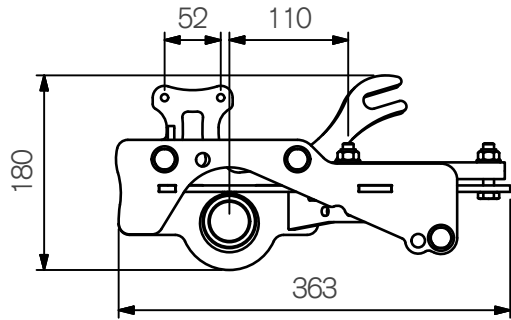

A-Series

Fäste Sidomont. vä TU/ Attachment Sidemount left TU

Art.nr 800852

800852

ExTe

Securing cargo. We invented the concept.

Vikt / Weight 5,2kg

Pos.	Qty	Part no.	Beskrivning	Description
1	1	420405	SIDOFÖRFL./UPPHÖJT FÄSTE VÅ A-SERIEN	SIDE- & UPWARD MOVED ATTACHMENT LEFT A-SERIES
2	1	800850	PLASTBUSSNING	PLASTIC BUSHING
3	1	800727	LÅSRING SGA 50x2	LOCKING RING SGA Ø50x2
4	2	800433	KLÄMLIST BRED	CLAMPING STRIPE WIDE
5	4	211065	SKRUV M6S 10x45 FZB	SCREW M6S 10x45 FZB
6	4	211909	BRICKA 10,5x22x2	WASHER 10,5x22x2
7	4	800165	MUTTER LOC-K M10 FZB	NUT LOC-K M10 FZB
8	6	211907	BRICKA BRB 12 FZB	WASHER BRB 12 FZB
9	3	211099	SKRUV M6S 12x160 FZB	SCREW M6S 12x160 FZB
10	3	211857	MUTTER LOC-K M12 FZB	NUT LOC-K M12 FZB