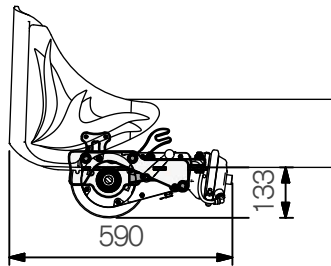

A-Series

Fäste Sidomont. vä TU/ Attachment Sidemount left TU

Art.nr 800852

800852

ExTe

Securing cargo. We invented the concept.

Vikt / Weight 5,2kg

Pos.	Qty	Part no.	Beskrivning	Description
1	1	420405	SIDOFÖRFL./UPPHÖJT FÄSTE VÅ A-SERIEN	SIDE- & UPWARD MOVED ATTACHMENT LEFT A-SERIES
2	1	800850	PLASTBUSSNING	PLASTIC BUSHING
3	1	800727	LÅSRING SGA 50x2	LOCKING RING SGA Ø50x2
4	2	800433	KLÄMLIST BRED	CLAMPING STRIPE WIDE
5	4	211065	SKRUV M6S 10x45 FZB	SCREW M6S 10x45 FZB
6	4	211909	BRICKA 10,5x22x2	WASHER 10,5x22x2
7	4	800165	MUTTER LOC-K M10 FZB	NUT LOC-K M10 FZB
8	6	211907	BRICKA BRB 12 FZB	WASHER BRB 12 FZB
9	3	211099	SKRUV M6S 12x160 FZB	SCREW M6S 12x160 FZB
10	3	211857	MUTTER LOC-K M12 FZB	NUT LOC-K M12 FZB