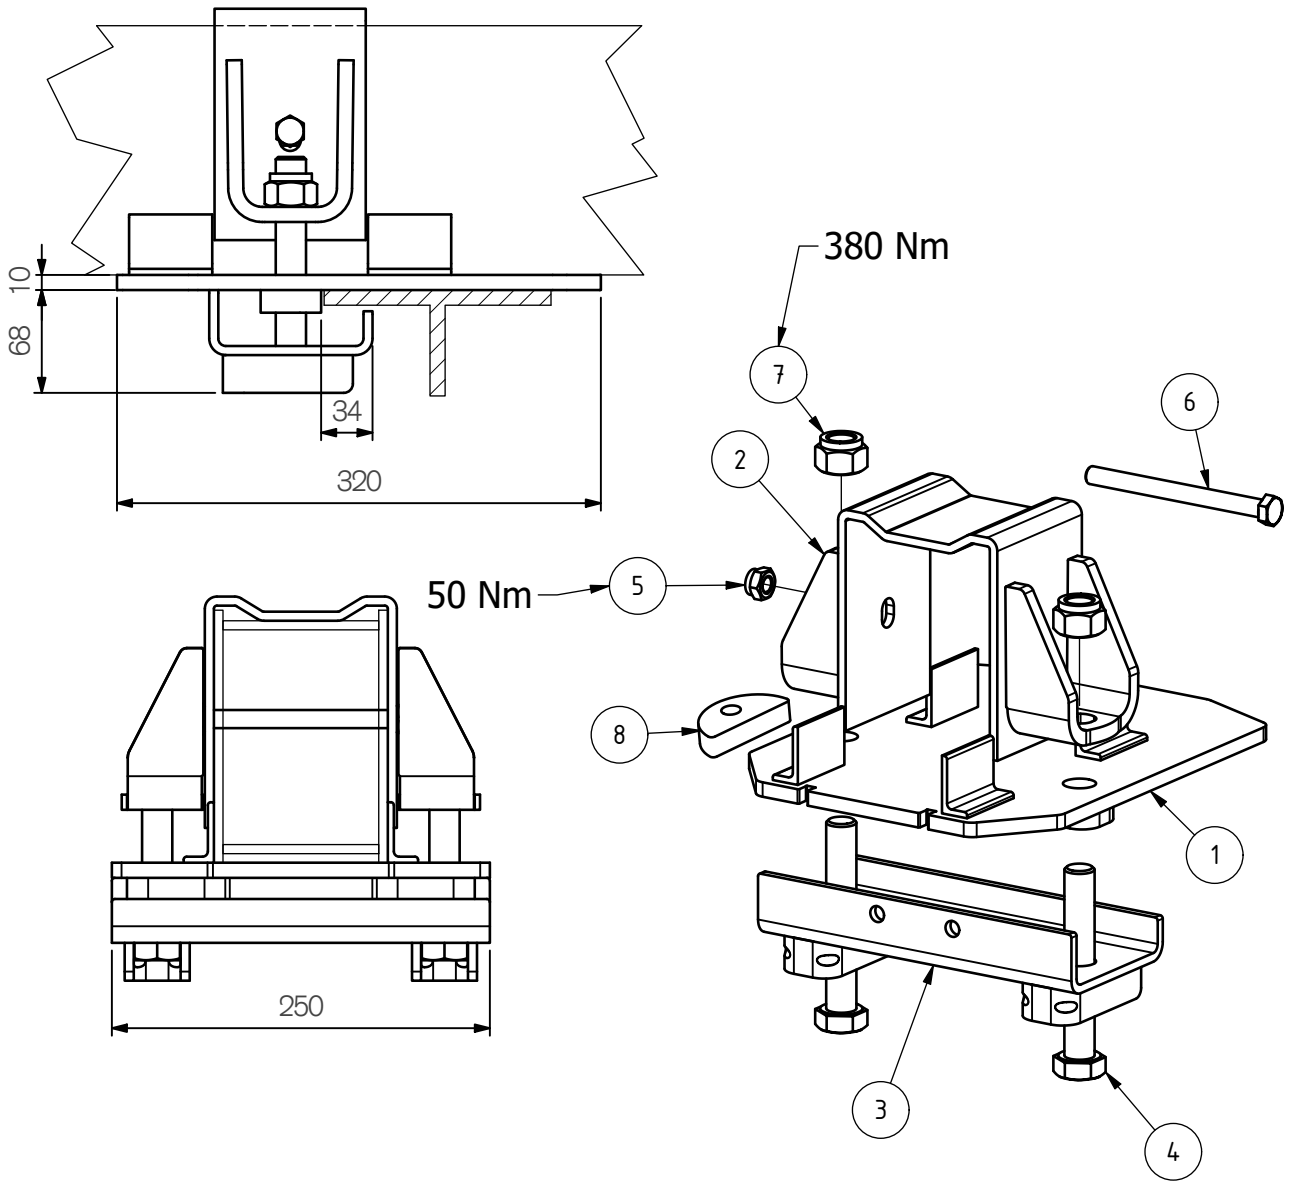

# 144 / E 4, E 6, E 9

Klämfäste / Clamping attachment / Klemmbefestigung

Art.nr 800760

800760 B

# ExTe

Securing cargo. We invented the concept.

Mått / Dimension / Einbaumasse

Vikt / Weight / Gewicht: 15.3 kg

Pos.	QTY	Art.nr	Benämning	Description	Bezeichnung
1	1	800761	MONTERINGSPLATTA	Mounting plate	Grundplatte
2	1	800765	Överbygel 190 115 147	Upper part	Bügel oben
3	1	800672	Underbygel klämfäste	Fastening plate	Klemmbügel
4	2	211169	SKRUV M20x130 FZB	Screw	Schraube
5	1	211857	Låsmutter M12 FZB	Locking Nut	Mutter
6	1	211098	Skruv M12x140 FZB	Screw	Schraube
7	2	211861	Låsmutter M20 FZB	Locking Nut	Mutter
8	1	800980	Stopplatta T=15 mm	Stop Plate	Anschlag