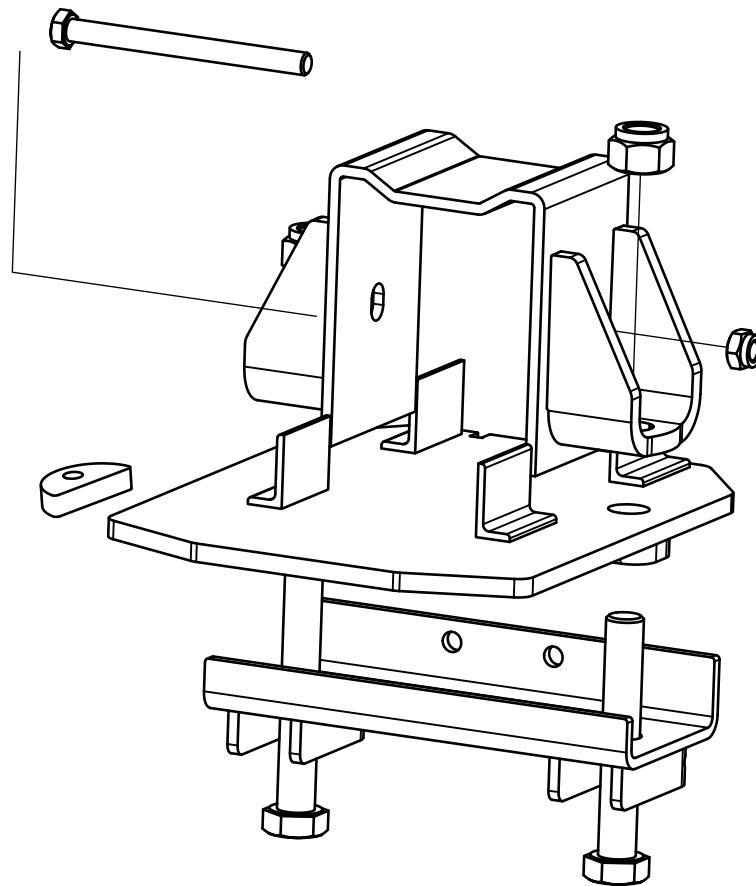

# 144 / E 4, E 6, E 9

Klämfäste / Clamping attachment / Klemmbefestigung

Art.nr 800760

800760 B

# ExTe

Securing cargo. We invented the concept.

Mått / Dimension / Einbaumasse

Vikt / Weight / Gewicht: 15.3 kg

Pos.	QTY	Art.nr	Benämning	Description	Bezeichnung
1	1	800761	MONTERINGSPLATTA	Mounting plate	Grundplatte
2	1	800765	Överbygel 190 115 147	Upper part	Bügel oben
3	1	800672	Underbygel klämfäste	Fastening plate	Klemmbügel
4	2	211169	SKRUV M20x130 FZB	Screw	Schraube
5	1	211857	Låsmutter M12 FZB	Locking Nut	Mutter
6	1	211098	Skruv M12x140 FZB	Screw	Schraube
7	2	211861	Låsmutter M20 FZB	Locking Nut	Mutter
8	1	800980	Stopplatta T=15 mm	Stop Plate	Anschlag