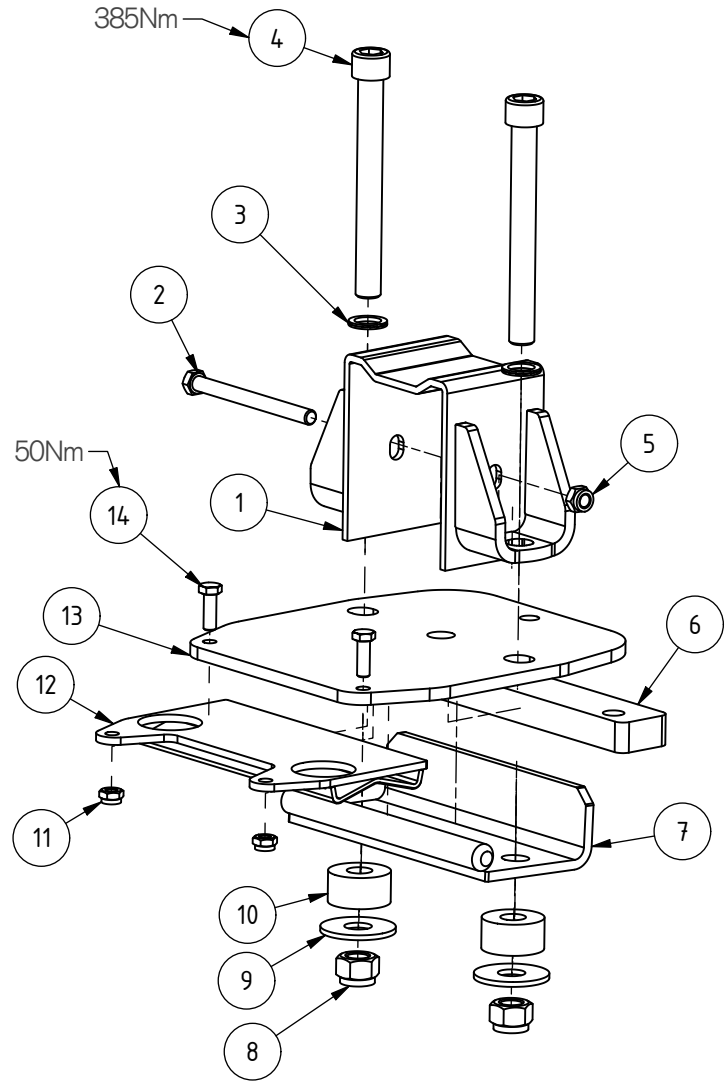

Nockfäste Alu-Nock D/E/144 serien

Cam Attachment Alu-Cam / Nockenbefestigung Alu-Nock

Part.no 803075

803075 C

ExTe

Securing cargo. We invented the concept.

Vikt / Weight / Gewicht: 18,5kg

Pos.	QTY	Art.nr	Benämning	Description	Bezeichnung
1	1	800765	Överbygel 190 115 147	UPPER CLAMP	BÜGEL OBEN
2	1	211098	Skruv M12x140 FZB	Screw	Schraube
3	2	211938	BRICKA NORDLOCK	WASHER NORDLOCK	SCHIEBE NORDLOCK
4	2	211642	Skruv M20x180 FZB	Screw	Schraube
5	1	211857	Låsmutter M12 FZB	Locking Nut	Mutter
6	1	800939	RAMANHÅLL	FRAME SUPPORT	Ramenstütze
7	1	800003	Underbygel Nockfäste Alu-Nock	LOWER CLAMP	KLEMMBÜGEL
8	2	211861	Låsmutter M20 FZB	Locking Nut	Mutter
9	2	102851	BRICKA	WASHER	SCHEIBE
10	2	800656	GUMMIPUCK	RUBBER HEEL	GUMMIABSATZ
11	2	211856	Låsmutter M10 FZB	Locking Nut	Mutter
12	1	800002	Ansl.platta Nockfäste Alu-Nock	CONNECTION PLATE	ANSCHLUSSPLATTE
13	1	803074	MONTAGEPLATTA	MOUNTING PLATE	GRUNDPLATTE
14	2	211063	Skruv M6S M10x30 FZB	Screw	Schraube