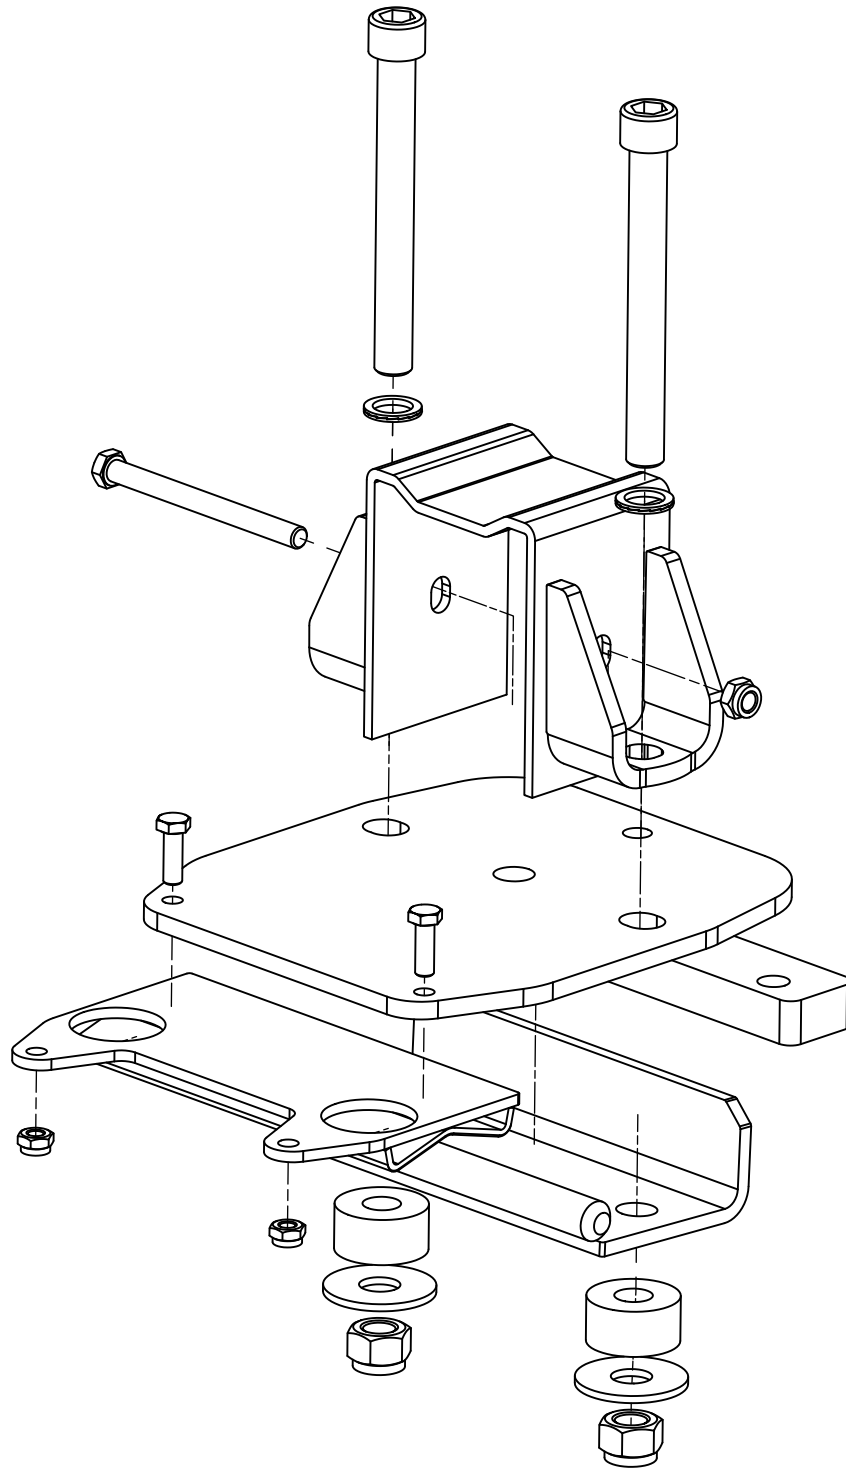

Nockfäste Alu-Nock D/E/144 serien

Cam Attachment Alu-Cam / Nockenbefestigung Alu-Nock

Part.no 803075

803075 C

ExTe

Securing cargo. We invented the concept.

Vikt / Weight / Gewicht: 18,5kg

Pos.	QTY	Art.nr	Benämning	Description	Bezeichnung
1	1	800765	Överbygel 190 115 147	UPPER CLAMP	BÜGEL OBEN
2	1	211098	Skruv M12x140 FZB	Screw	Schraube
3	2	211938	BRICKA NORDLOCK	WASHER NORDLOCK	SCHIEBE NORDLOCK
4	2	211642	Skruv M20x180 FZB	Screw	Schraube
5	1	211857	Låsmutter M12 FZB	Locking Nut	Mutter
6	1	800939	RAMANHÅLL	FRAME SUPPORT	Ramenstütze
7	1	800003	Underbygel Nockfäste Alu-Nock	LOWER CLAMP	KLEMMBÜGEL
8	2	211861	Låsmutter M20 FZB	Locking Nut	Mutter
9	2	102851	BRICKA	WASHER	SCHEIBE
10	2	800656	GUMMIPUCK	RUBBER HEEL	GUMMIABSATZ
11	2	211856	Låsmutter M10 FZB	Locking Nut	Mutter
12	1	800002	Ansl.platta Nockfäste Alu-Nock	CONNECTION PLATE	ANSCHLUSSPLATTE
13	1	803074	MONTAGEPLATTA	MOUNTING PLATE	GRUNDPLATTE
14	2	211063	Skruv M6S M10x30 FZB	Screw	Schraube