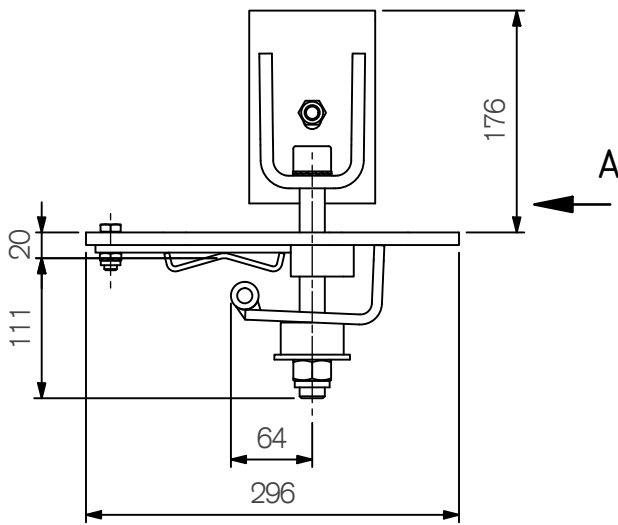

Nockfäste Alu-Nock D/E/144 serien

Cam Attachment Alu-Cam / Nockenbefestigung Alu-Nock

Part.no 803075

803075 C

ExTe

Securing cargo. We invented the concept.

Vikt / Weight / Gewicht: 18,5kg

Pos.	QTY	Art.nr	Benämning	Description	Bezeichnung
1	1	800765	Överbygel 190 115 147	UPPER CLAMP	BÜGEL OBEN
2	1	211098	Skruv M12x140 FZB	Screw	Schraube
3	2	211938	BRICKA NORDLOCK	WASHER NORDLOCK	SCHIEBE NORDLOCK
4	2	211642	Skruv M20x180 FZB	Screw	Schraube
5	1	211857	Låsmutter M12 FZB	Locking Nut	Mutter
6	1	800939	RAMANHÅLL	FRAME SUPPORT	Ramenstütze
7	1	800003	Underbygel Nockfäste Alu-Nock	LOWER CLAMP	KLEMMBÜGEL
8	2	211861	Låsmutter M20 FZB	Locking Nut	Mutter
9	2	102851	BRICKA	WASHER	SCHEIBE
10	2	800656	GUMMIPUCK	RUBBER HEEL	GUMMIABSATZ
11	2	211856	Låsmutter M10 FZB	Locking Nut	Mutter
12	1	800002	Ansl.platta Nockfäste Alu-Nock	CONNECTION PLATE	ANSCHLUSSPLATTE
13	1	803074	MONTAGEPLATTA	MOUNTING PLATE	GRUNDPLATTE
14	2	211063	Skruv M6S M10x30 FZB	Screw	Schraube