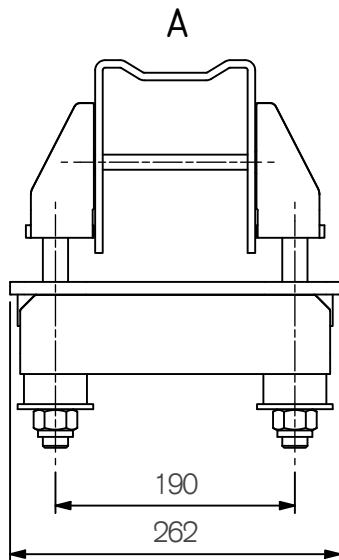

Nockfäste Alu-Nock D/E/144 serien

Cam Attachment Alu-Cam / Nockenbefestigung Alu-Nock

Part.no 803075

803075 C

ExTe

Securing cargo. We invented the concept.

Vikt / Weight / Gewicht: 18,5kg

Pos.	QTY	Art.nr	Benämning	Description	Bezeichnung
1	1	800765	Överbygel 190 115 147	UPPER CLAMP	BÜGEL OBEN
2	1	211098	Skruv M12x140 FZB	Screw	Schraube
3	2	211938	BRICKA NORDLOCK	WASHER NORDLOCK	SCHIEBE NORDLOCK
4	2	211642	Skruv M20x180 FZB	Screw	Schraube
5	1	211857	Låsmutter M12 FZB	Locking Nut	Mutter
6	1	800939	RAMANHÅLL	FRAME SUPPORT	Ramenstütze
7	1	800003	Underbygel Nockfäste Alu-Nock	LOWER CLAMP	KLEMMBÜGEL
8	2	211861	Låsmutter M20 FZB	Locking Nut	Mutter
9	2	102851	BRICKA	WASHER	SCHEIBE
10	2	800656	GUMMIPUCK	RUBBER HEEL	GUMMIABSATZ
11	2	211856	Låsmutter M10 FZB	Locking Nut	Mutter
12	1	800002	Ansl.platta Nockfäste Alu-Nock	CONNECTION PLATE	ANSCHLUSSPLATTE
13	1	803074	MONTAGEPLATTA	MOUNTING PLATE	GRUNDPLATTE
14	2	211063	Skruv M6S M10x30 FZB	Screw	Schraube