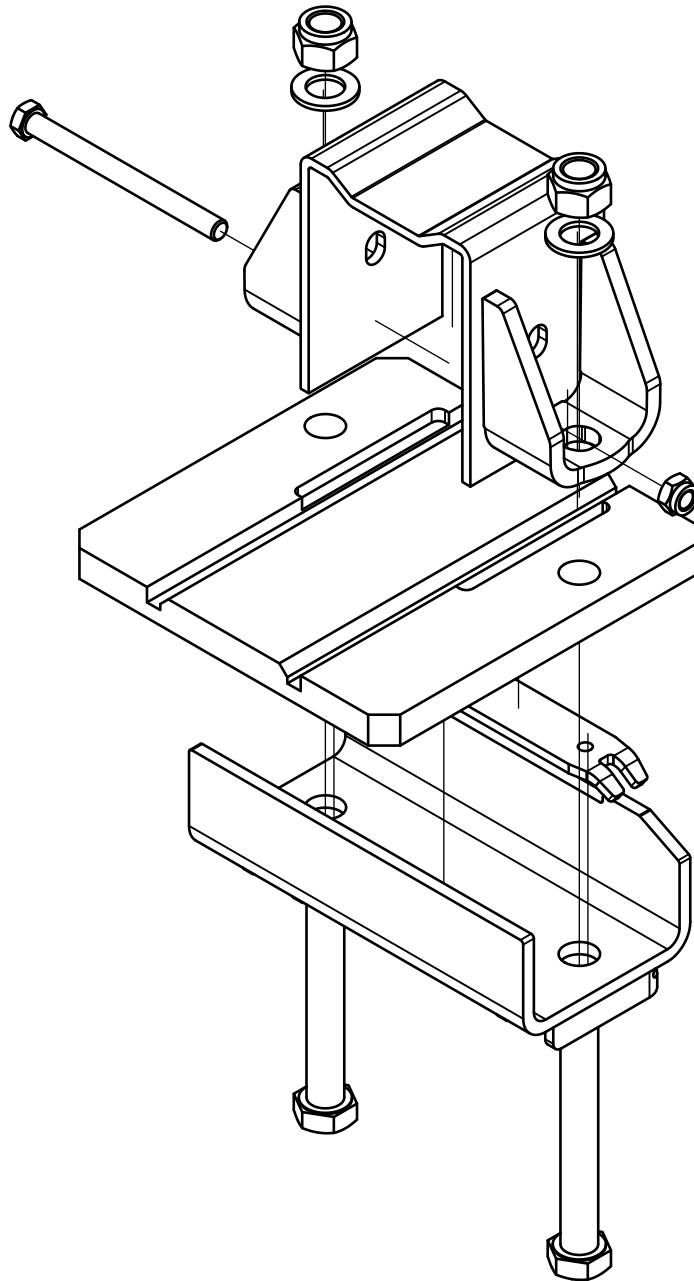

# D/E/144-Series

KLÄMFÄSTE HÖG PLASTPLATTA / CLAMPING ATTACHMENT HIGH PLASTIC PLATE

Art.nr 800735

800735.C

# KLÄMFÄSTE HÖG PLASTPLATTA / CLAMPING ATTACHMENT HIGH PLASTIC PLATE

Page 2

Teknisk data / Technical details

Reservdelar / Spare Parts

Vikt / Weight 10,3 kg

Pos.	QTY	Art.nr	Benämning	Description
1	1	800630	Monteringsplatta Plast 20mm	PLASTIC MOUNTING PLATE
2	1	490095	STÖD UNDERBYGEL	SUPPORT LOWER CLAMP
3	1	810328	UNDERBYGEL HÖG	LOWER CLAMP
4	2	211170	SKRUV M6S M20x160 FZB	SCREW M6S M20x160 FZB
5	1	211098	Skruv M6S M12x140 FZB	SCREW M6S M12x140 FZB
6	2	211902	BRICKA BRB M20 FZB	WASHER BRB M20 FZB
7	2	211861	Låsmutter LM6M Hög M20 FZB	LOCKING NUT LM6M HIGH M20 FZB
8	1	800765	Överbygel 190 115 147	UPPER CLAMP
9	1	211857	Låsmutter LM6M låg M12 FZB	LOCKING NUT LM6M LOW M12 FZB