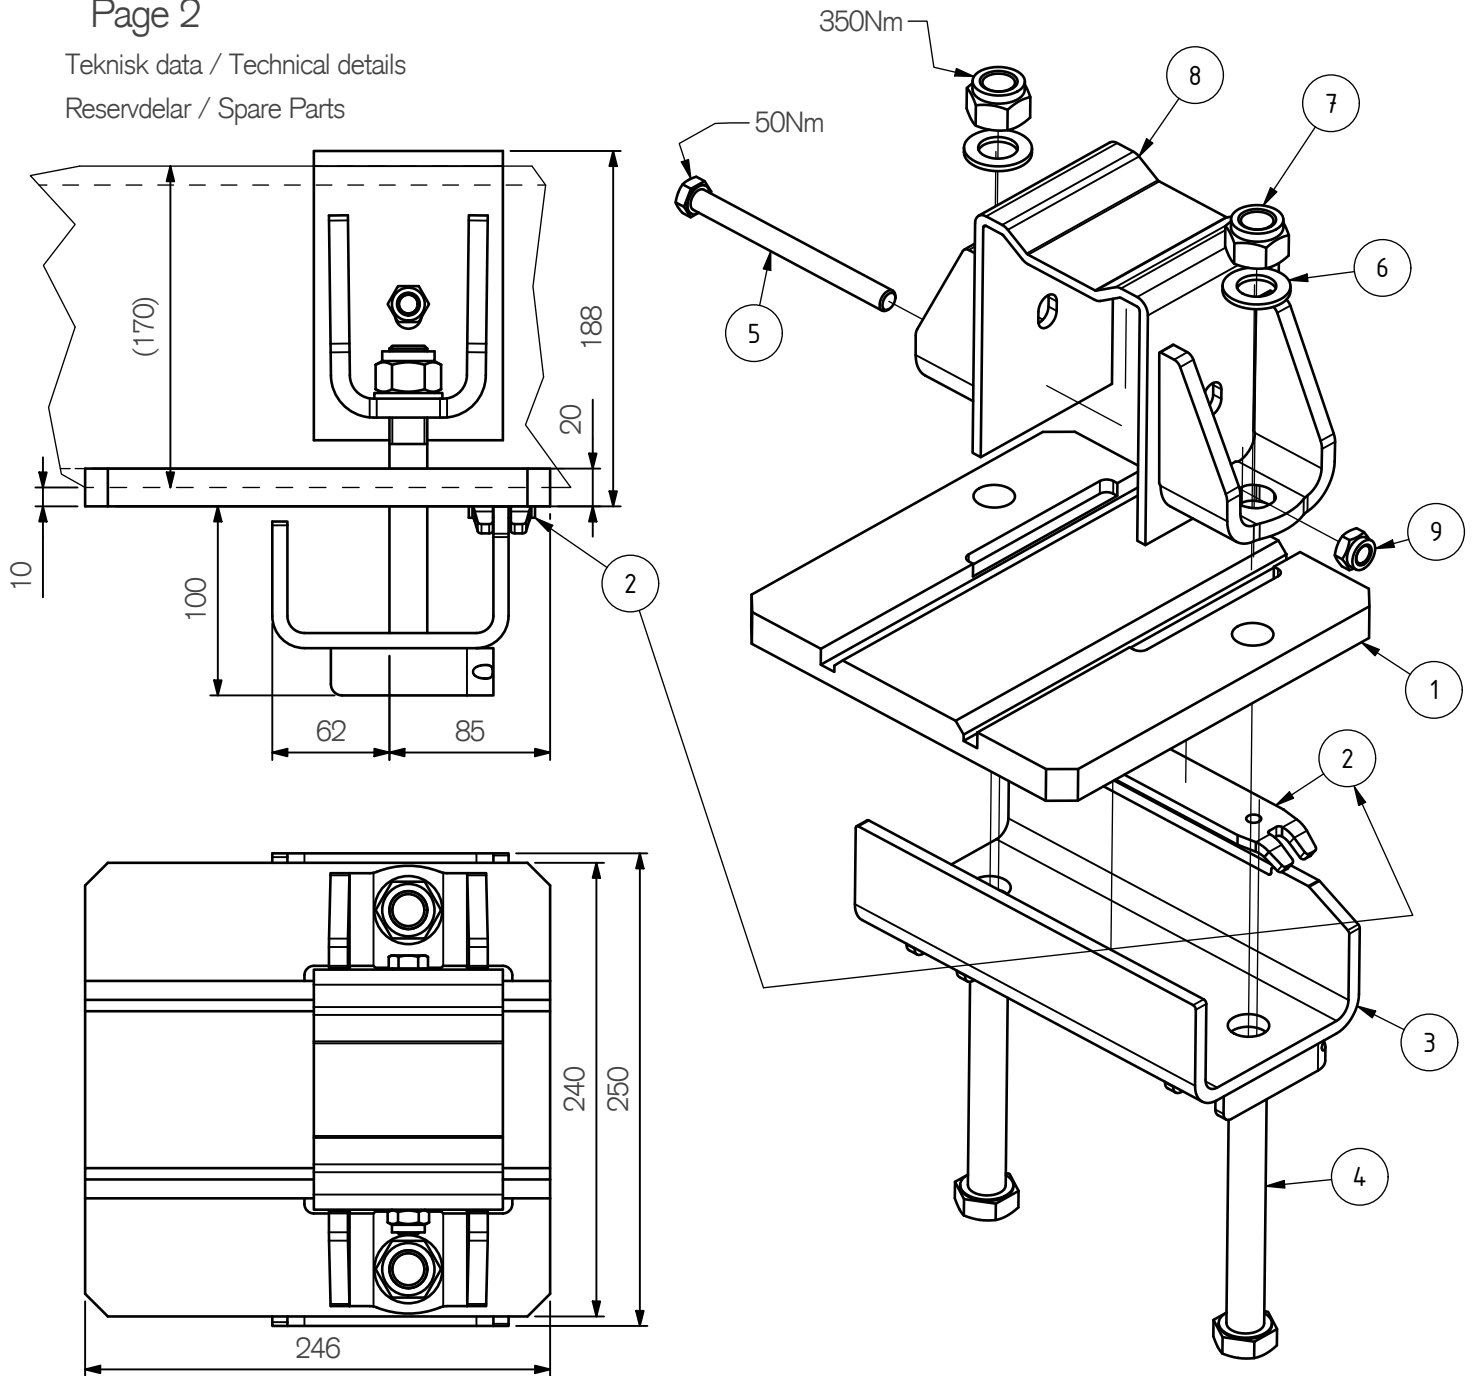

# D/E/144-Series

KLÄMFÄSTE HÖG PLASTPLATTA / CLAMPING ATTACHMENT HIGH PLASTIC PLATE

Art.nr 800735

800735.C

# KLÄMFÄSTE HÖG PLASTPLATTA / CLAMPING ATTACHMENT HIGH PLASTIC PLATE

Page 2

Teknisk data / Technical details

Reservdelar / Spare Parts

Vikt / Weight 10,3 kg

Pos.	QTY	Art.nr	Benämning	Description
1	1	800630	Monteringsplatta Plast 20mm	PLASTIC MOUNTING PLATE
2	1	490095	STÖD UNDERBYGEL	SUPPORT LOWER CLAMP
3	1	810328	UNDERBYGEL HÖG	LOWER CLAMP
4	2	211170	SKRUV M6S M20x160 FZB	SCREW M6S M20x160 FZB
5	1	211098	Skruv M6S M12x140 FZB	SCREW M6S M12x140 FZB
6	2	211902	BRICKA BRB M20 FZB	WASHER BRB M20 FZB
7	2	211861	Låsmutter LM6M Hög M20 FZB	LOCKING NUT LM6M HIGH M20 FZB
8	1	800765	Överbygel 190 115 147	UPPER CLAMP
9	1	211857	Låsmutter LM6M låg M12 FZB	LOCKING NUT LM6M LOW M12 FZB