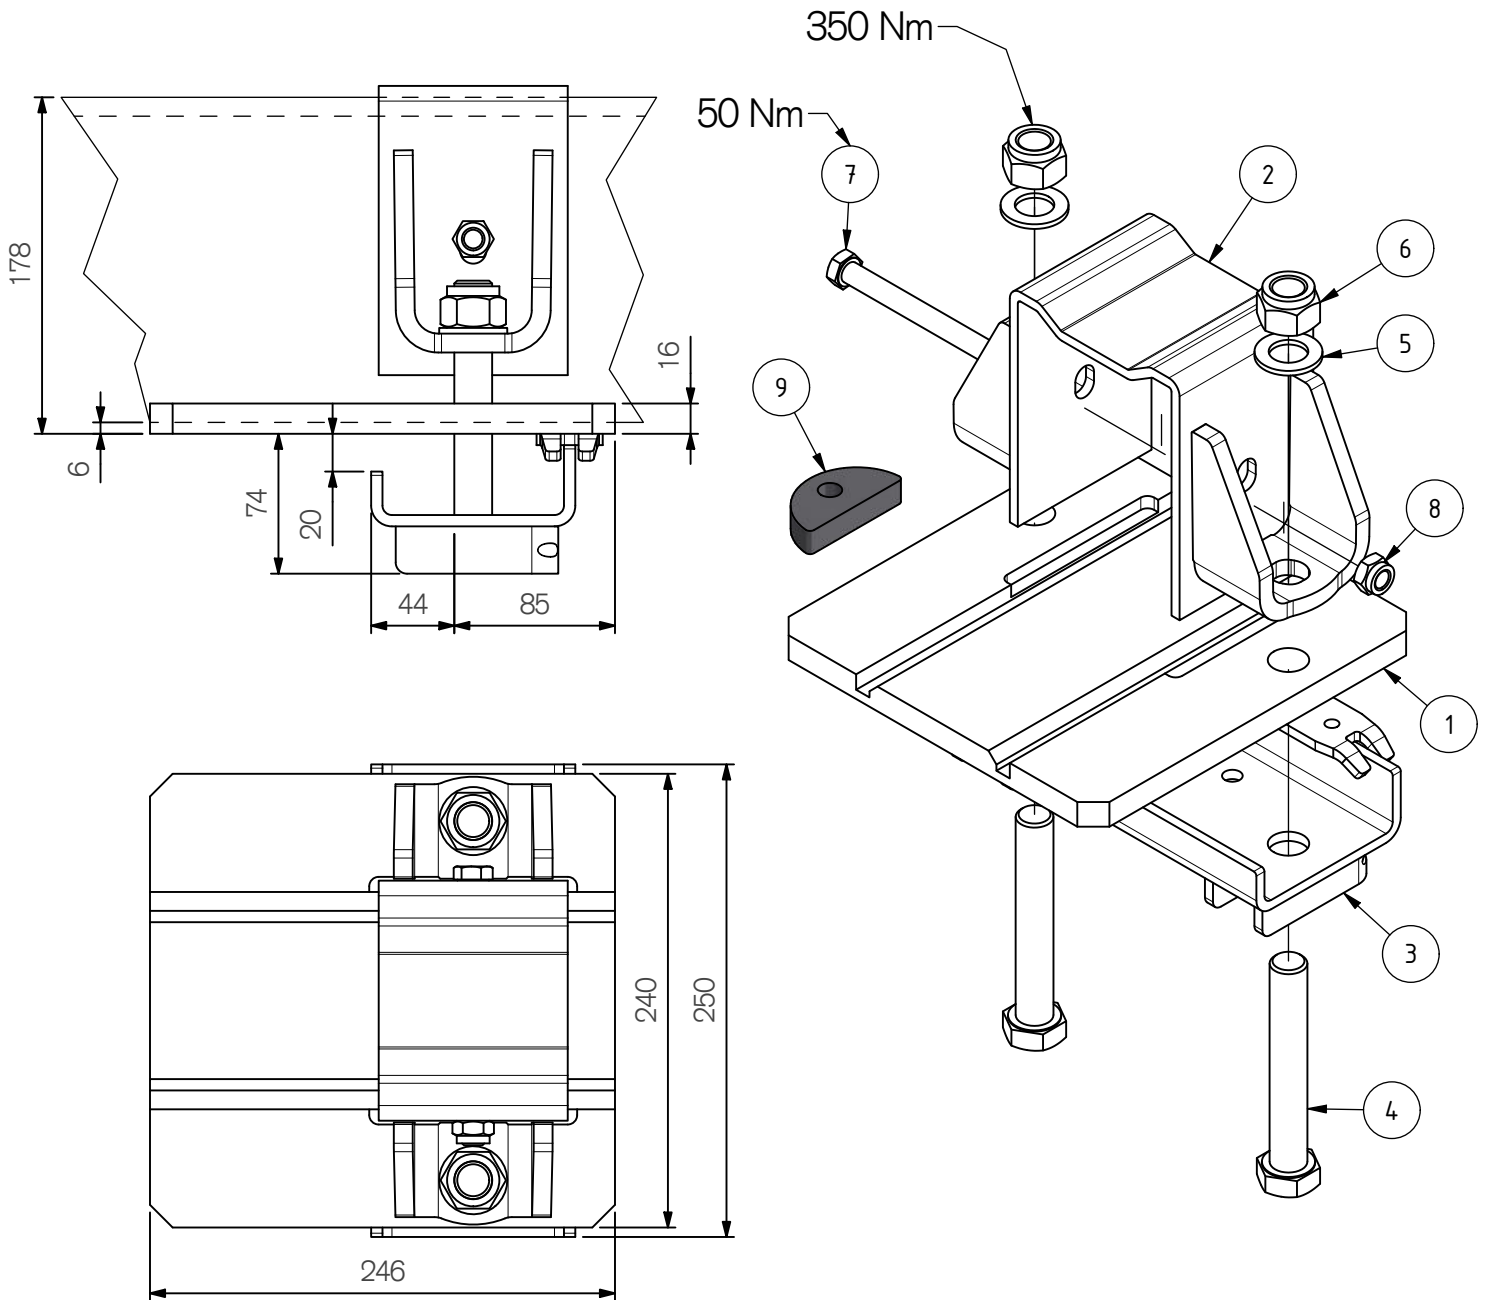

Vikt / Weight / Gewicht: 8,6 kg

Pos.	Part.no	Pcs	Benämning	Description	Bezeichnung
1	803085	1	Monteringsplatta Plast 16mm	Plastic Mounting Plate	Grundplatte Kunststoff
2	800765	1	Överbygel 190 115 147	Clamp upper	Obere Klammer
3	830010	1	Klämfäste underbygel monterat stöd	Lower Clamp	Klemmbügel
4	211169	2	SKRUV M6S M20x130 FZB	Screw	Schraube
5	211902	2	BRICKA BRB M20 FZB	Washer	Scheibe
6	211861	2	Låsmutter LM6M Hög M20 FZB	Lock nut	Sicherungsmutter
7	211098	1	Skruv M6S M12x140 FZB	Screw	Schraube
8	211857	1	Låsmutter LM6M låg M12 FZB	Lock nut	Sicherungsmutter
			Säljs separat	sold separately	separat erhältlich
9	800980	1	Stopplatta	Stop Plate	Anschlag

ExTe behält sich das Recht vor, Änderungen an Spezifikationen und anderen Informationen in diesem Dokument ohne vorherige Ankündigung vorzunehmen.

ExTe

Securing cargo. We invented the concept.

ExTe Fabriks AB, SE-820 62 Färila Sweden. Tel: +46 (0)651 175 00. E-mail: info@exte.se www.exte.se