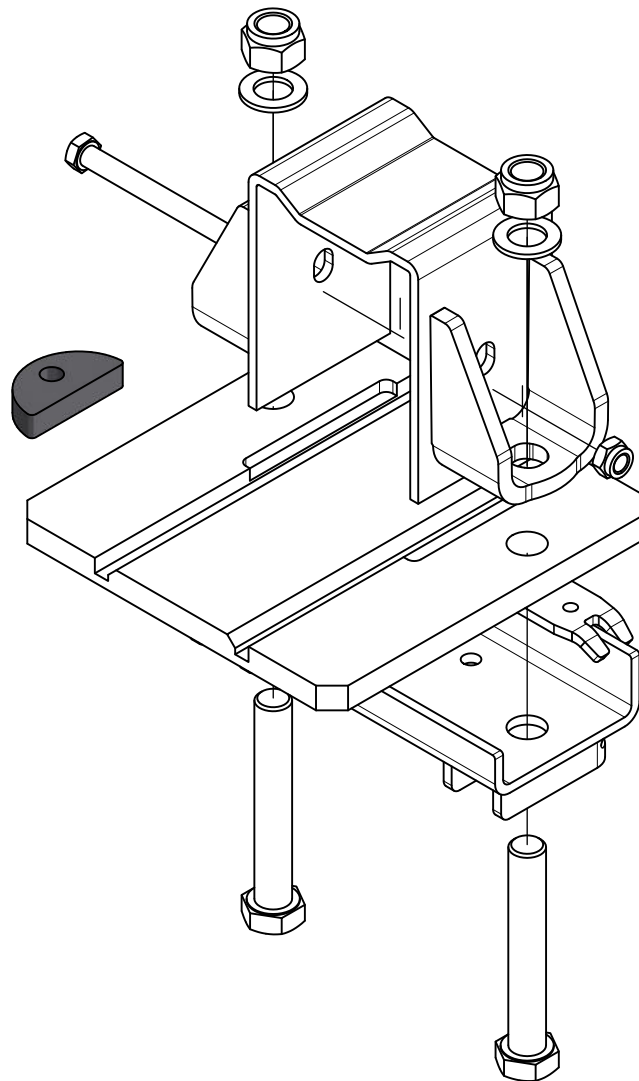

Klämfäste Plast 190 16 Ram 20

Clamping Attachment Plastic Plate 16 Frame 20/
Klemmbefestigung Kunststoffplatte 16 Rahmen 20

Art.nr 830020

830020 A

ExTe

Securing cargo. We invented the concept.

Vikt / Weight / Gewicht: 8,6 kg

Pos.	Part.no	Pcs	Benämning	Description	Bezeichnung
1	803085	1	Monteringsplatta Plast 16mm	Plastic Mounting Plate	Grundplatte Kunststoff
2	800765	1	Överbygel 190 115 147	Clamp upper	Obere Klammer
3	830010	1	Klämfäste underbygel monterat stöd	Lower Clamp	Klemmbügel
4	211169	2	SKRUV M6S M20x130 FZB	Screw	Schraube
5	211902	2	BRICKA BRB M20 FZB	Washer	Scheibe
6	211861	2	Låsmutter LM6M Hög M20 FZB	Lock nut	Sicherungsmutter
7	211098	1	Skruv M6S M12x140 FZB	Screw	Schraube
8	211857	1	Låsmutter LM6M låg M12 FZB	Lock nut	Sicherungsmutter
			Säljs separat	sold separately	separat erhältlich
9	800980	1	Stopplatta	Stop Plate	Anschlag