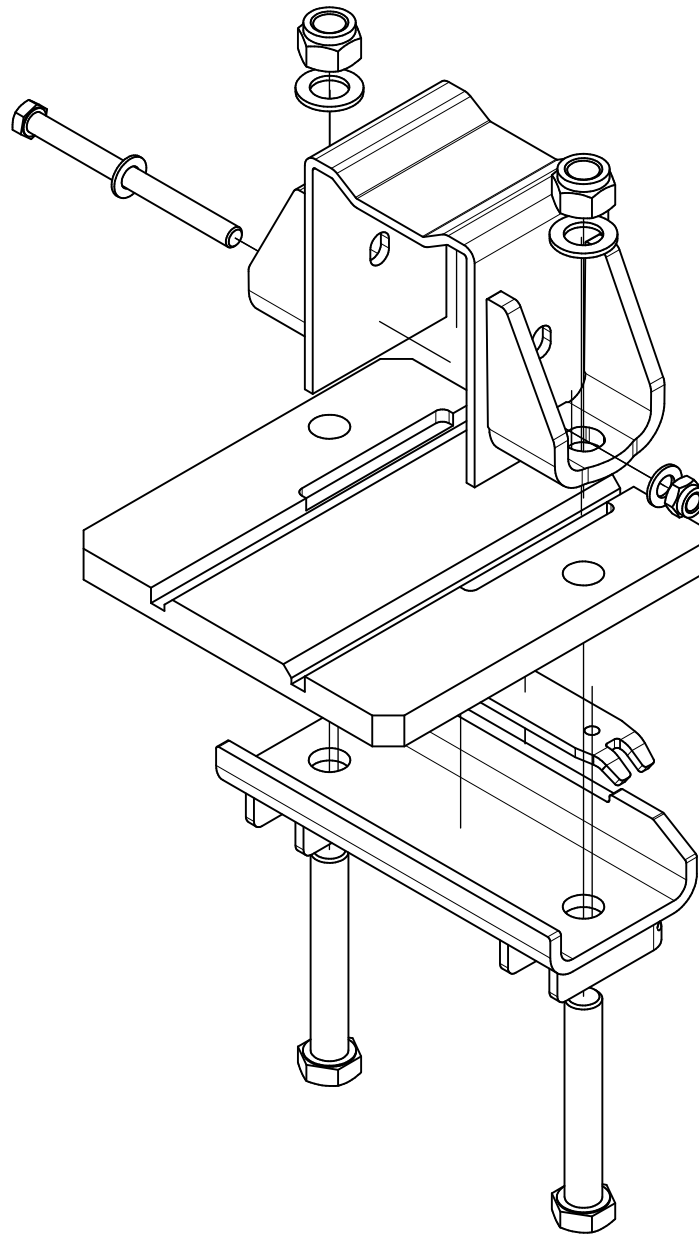

# D/E/144-Series

Klämfäste Plastplatta / Clamping Attachment Plastic Plate /  
Klemmbefestigung Kunststoffplatte

Art.nr 800740

800740 F

# ExTe

Securing cargo. We invented the concept.

Teknisk data / Technical details / Technische Details

Reservdelar / Spare Parts / Ersatzteile

Vikt / Weight / Gewicht: 8,6kg

Pos.	Part.no	Pcs	Benämning	Description	Bezeichnung
1	800630	1	Monteringsplatta Plast	Mounting Plate	Grundplatte Kunststoff
2	800675	1	Underbygel	Lower Clamp	Klemmbügel
3	490095	1	Stöd Underbygel	Support Lower Clamp	Support klemmbügel
4	800765	1	Överbygel 190 115 147	Clamp upper	Öbere Klammer
5	211096	1	SKRUV M6S M12x150 FZB	Screw	chraube
6	211857	1	Låsmutter LM6M låg M12 FZB	Lock nut	Sicherungsmutter
7	211169	2	Skruv M6S M20x120 FZB	Screw	Schraube
8	211861	2	Låsmutter LM6M Hög M20 FZB	Lock nut	Sicherungsmutter
9	211902	2	Bricka BRB M20 FZB	Washer	Scheibe
10	211907	2	Bricka BRB M12 FZB	Washer	Scheibe
11	800980	1	Stopplatta T=15 mm	Stop Plate	Anschlag