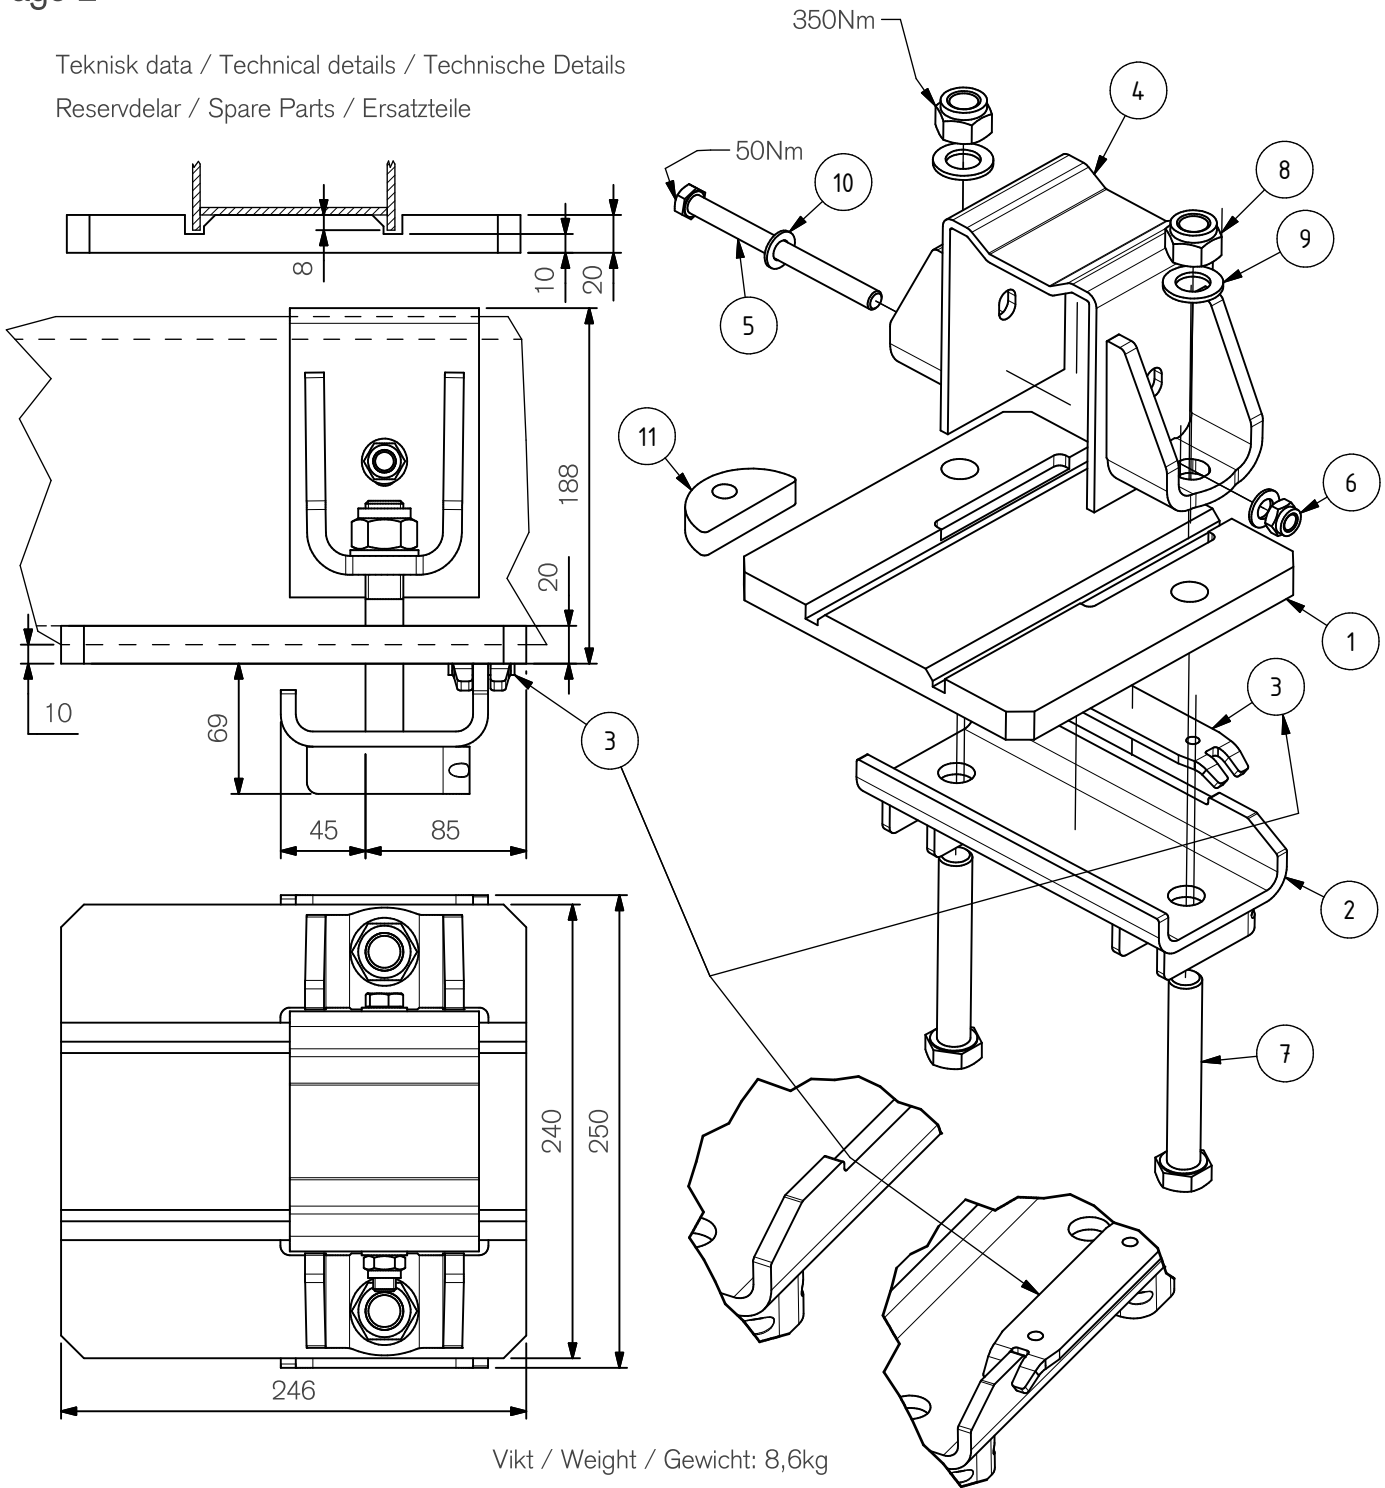

# D/E/144-Series

Klämfäste Plastplatta / Clamping Attachment Plastic Plate /  
Klemmbefestigung Kunststoffplatte

Art.nr 800740

800740 F

# ExTe

Securing cargo. We invented the concept.

Teknisk data / Technical details / Technische Details

Reservdelar / Spare Parts / Ersatzteile

Vikt / Weight / Gewicht: 8,6kg

Pos.	Part.no	Pcs	Benämning	Description	Bezeichnung
1	800630	1	Monteringsplatta Plast	Mounting Plate	Grundplatte Kunststoff
2	800675	1	Underbygel	Lower Clamp	Klemmbügel
3	490095	1	Stöd Underbygel	Support Lower Clamp	Support klemmbügel
4	800765	1	Överbygel 190 115 147	Clamp upper	Öbere Klammer
5	211096	1	SKRUV M6S M12x150 FZB	Screw	chraube
6	211857	1	Låsmutter LM6M låg M12 FZB	Lock nut	Sicherungsmutter
7	211169	2	Skruv M6S M20x120 FZB	Screw	Schraube
8	211861	2	Låsmutter LM6M Hög M20 FZB	Lock nut	Sicherungsmutter
9	211902	2	Bricka BRB M20 FZB	Washer	Scheibe
10	211907	2	Bricka BRB M12 FZB	Washer	Scheibe
11	800980	1	Stopplatta T=15 mm	Stop Plate	Anschlag